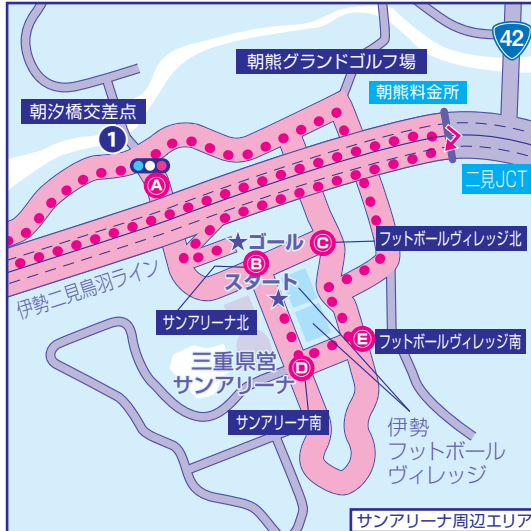

## 3 伊勢IC

伊勢IC~松尾観音前交差点

国道23号上り

全面通行禁止 9:30~11:30

伊勢IC~中村町北交差点

国道23号下り

左側車線通行禁止 9:00~11:00

国道23号下り

左側車線通行禁止 9:00~11:00

## 5 中村町北交差点

中村町北交差点~競技場前交差点

中村町北交差点~内宮前ロータリー

全面通行禁止 9:00~10:30

中村町北交差点~伊勢IC

国道23号上り

右側車線通行禁止 9:00~11:00

## 6 競技場前交差点

競技場前交差点~中村町北交差点

全面通行禁止 9:00~10:30