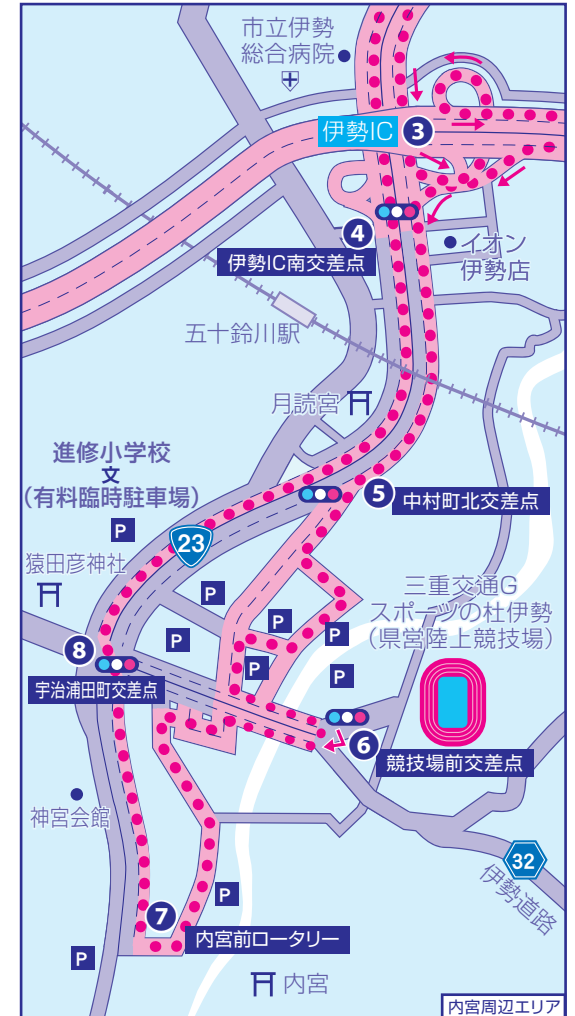

# お伊勢さんマラソン交通規制案内

規制  
期間

平成28年12月4日(日) 8:00~12:00  
宇治浦田町交差点から内宮前は11:00まで

## 10 倉田山公園入口交差点

倉田山公園入口交差点~松尾観音前交差点  
市道楠部27号線

全面通行禁止 9:00~11:30

## 11 黒瀬町交差点

黒瀬町交差点~松尾観音前交差点  
国道23号下り

全面通行禁止 9:00~11:30

..... 交通規制区間(ハーフマラソンコース)

———— 交通規制区間

## ■ 朝熊料金所(二見JCT)交通規制

上り方向通行禁止 8:30~12:00