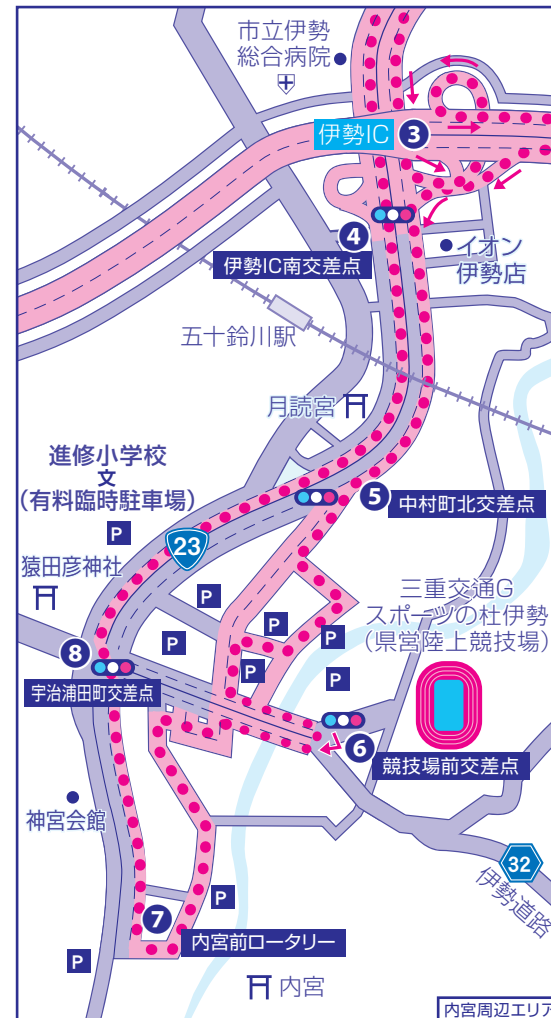

11 黒瀬町交差点

- 黒瀬町交差点~松尾観音前交差点
- 国道23号下り
- 全面通行禁止 9:00~11:30