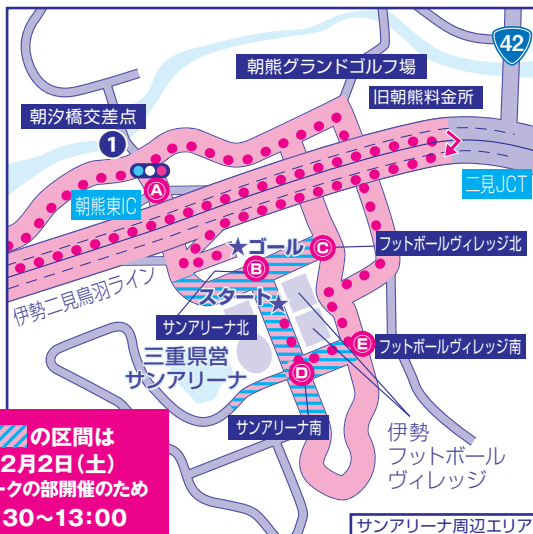

## 1 朝夕橋交差点・サンアリーナ周辺

- A 朝夕橋交差点~ B サンアリーナ北~ C フットボールヴィレッジ北
- D サンアリーナ南~ E フットボールヴィレッジ南
- 全面通行禁止 8:30~13:00
- サンアリーナ南~(南回り)~フットボールヴィレッジ南~朝熊グランドゴルフ場前
- 全面通行禁止 8:30~10:30
- 朝夕橋交差点~朝熊グランドゴルフ場前
- 市道朝熊二見線
- 全面通行禁止 8:50~10:30
- 朝夕橋交差点~朝熊IC
- 市道朝熊二見線
- 全面通行禁止 8:50~10:00

## 3 伊勢IC

- 伊勢IC~松尾観音前交差点
- 国道23号上り
- 全面通行禁止 9:30~11:30
- 伊勢IC~中村町北交差点
- 国道23号下り
- 左側車線通行禁止 9:00~11:00

## 4 伊勢IC南交差点

- 伊勢IC南交差点~松尾観音前交差点
- 国道23号上り
- 全面通行禁止 9:30~11:30
- 宇治浦田町交差点~伊勢IC南交差点
- 国道23号上り
- 右側車線通行禁止 9:00~11:00
- 伊勢IC南交差点~中村町北交差点
- 国道23号下り
- 左側車線通行禁止 9:00~11:00

## 5 中村町北交差点

- 中村町北交差点~競技場前交差点
- 中村町北交差点~内宮前ロータリー
- 全面通行禁止 9:00~10:30
- 中村町北交差点~伊勢IC
- 国道23号上り
- 右側車線通行禁止 9:00~11:00

この区間は  
12月2日(土)  
ウォークの部開催のため  
9:30~13:00  
全面通行禁止