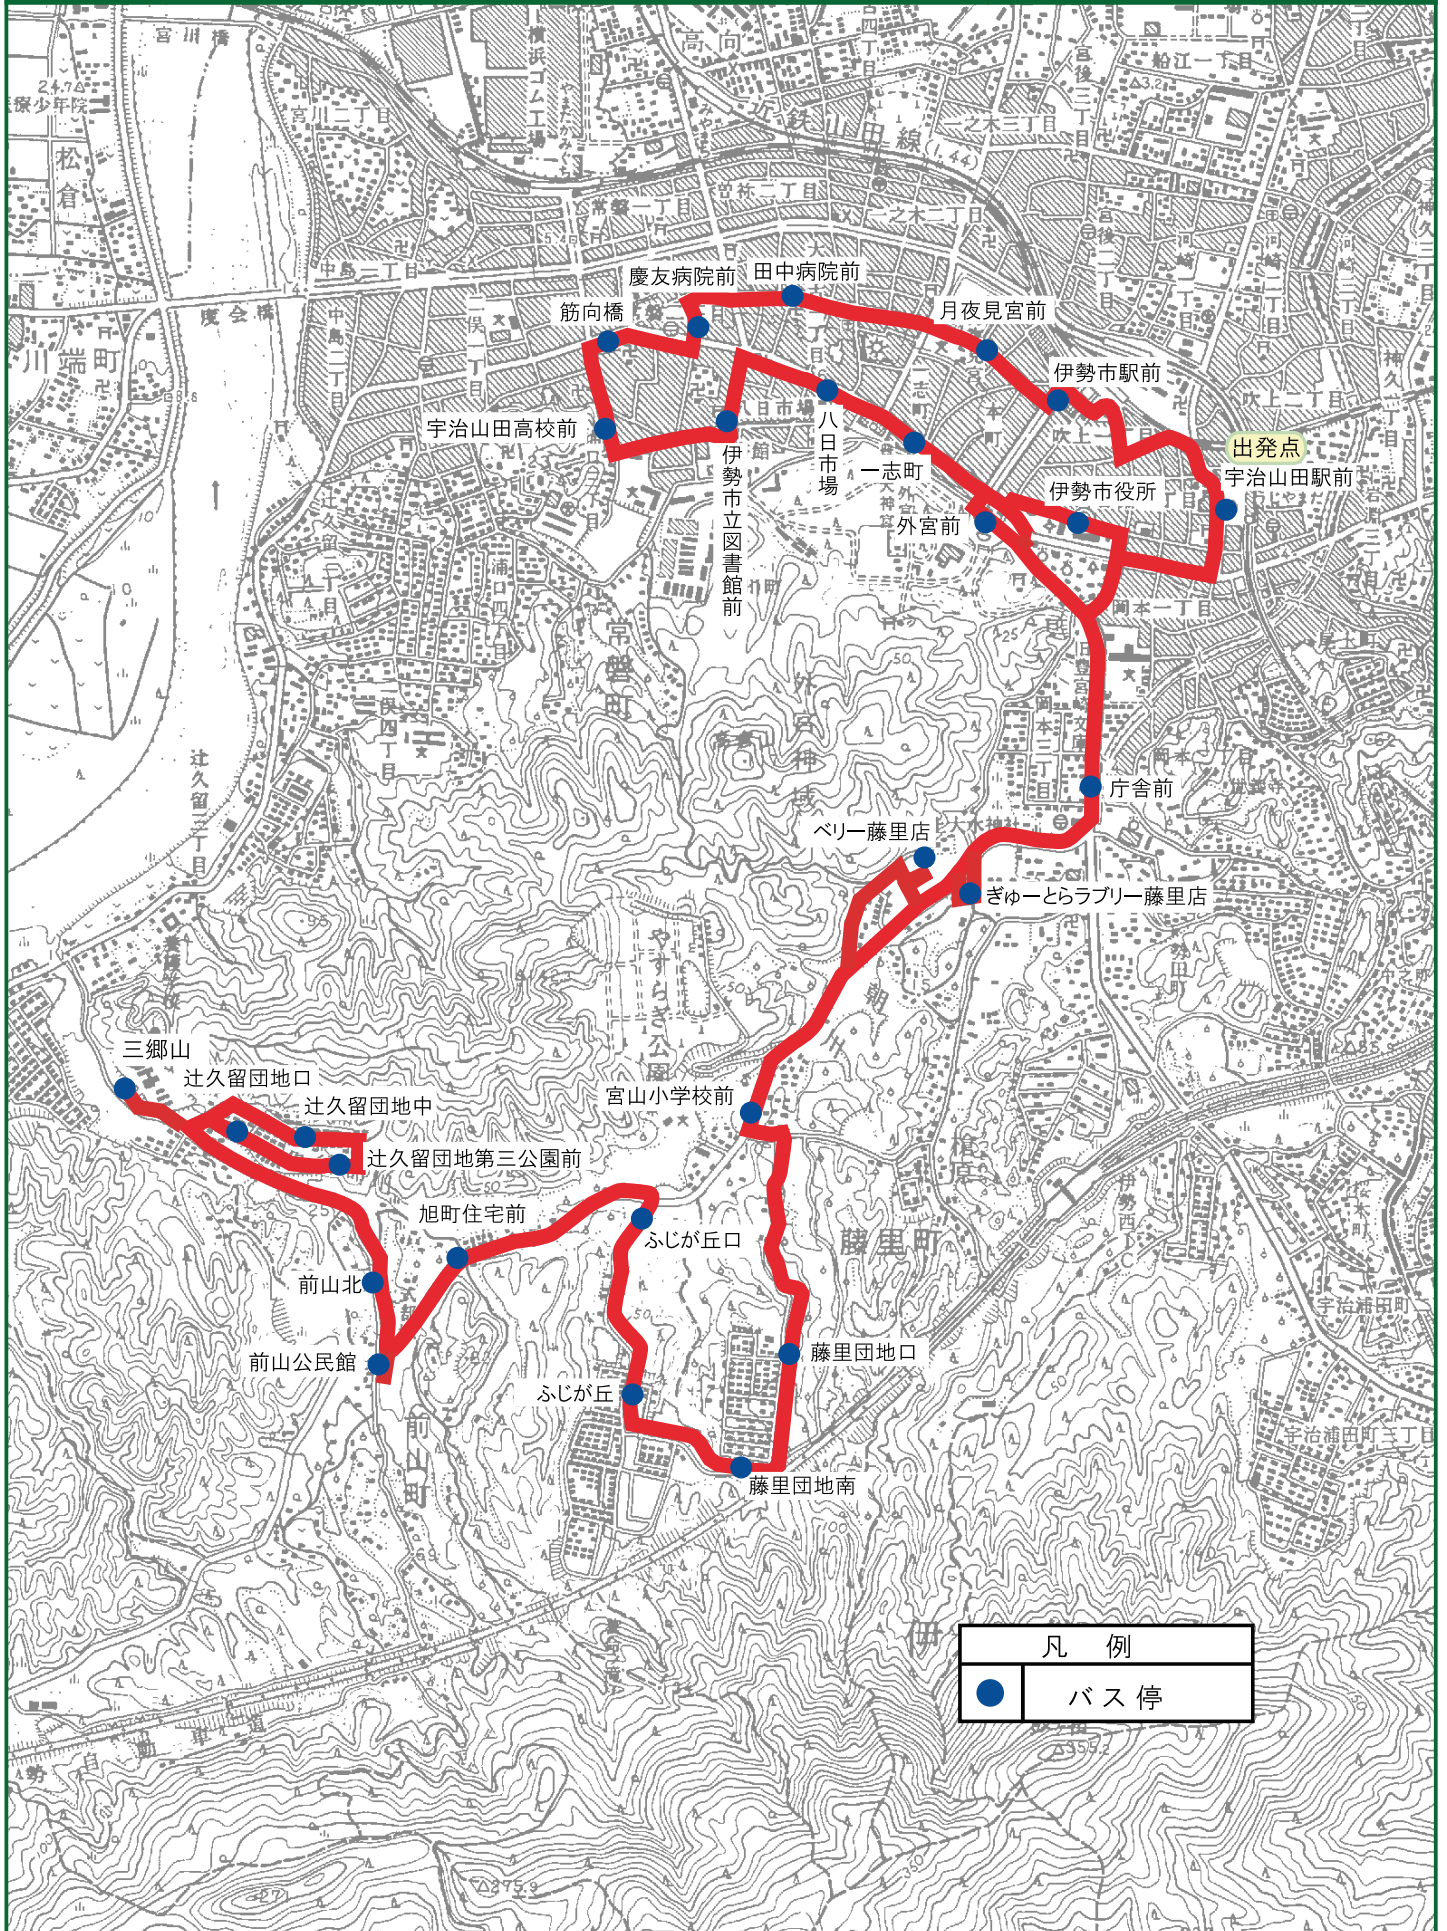

路線図 辻久留・藤里ルート

凡 例	
●	バス停