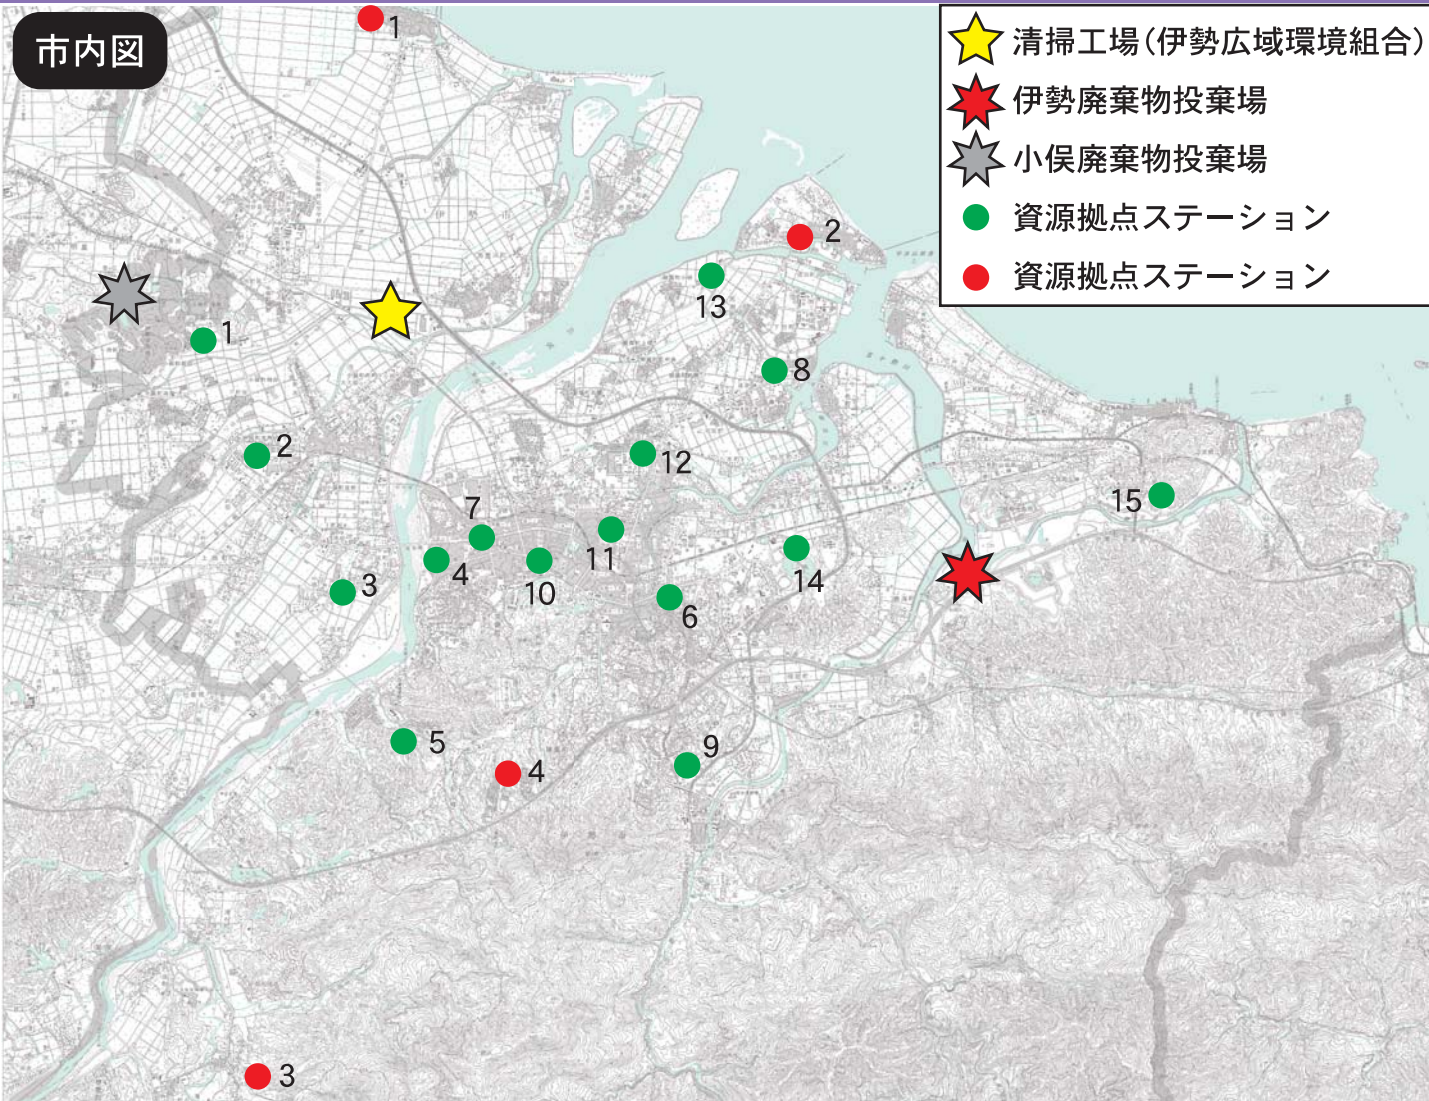

市内の施設一覧

- ★ 清掃工場(伊勢広域環境組合)
- ★ 伊勢廃棄物投棄場
- ★ 小俣廃棄物投棄場
- 資源拠点ステーション
- 資源拠点ステーション

★ 清掃工場(伊勢広域環境組合)

【所在地】
伊勢市西豊浜町653番地

【利用日】
平日(年末年始を除く)

【受付時間】
8:30~12:00
13:00~16:45

【取り扱うごみの種別】

【問い合わせ先】

伊勢広域環境組合

電話 0596-37-1218
FAX 0596-37-1740

資源拠点ステーション

【取り扱うごみの種別】

【お願い】
資源拠点ステーションには、燃えるごみ、粗大ごみ、事業活動に伴う資源物の持込みはできません。

【開場日】 水・土・日曜日・祝日(年末年始を除く)
【開場時間】 9:00~16:30 【問い合わせ先】 清掃課37-1443

【開場日】 平日・日曜日(祝日・年末年始を除く)
【開場時間】 9:00~16:30 【問い合わせ先】 清掃課37-1443

★ 伊勢廃棄物投棄場

★個人で取り壊されたものに限りません!!
★事業者の方の持込みは一切できません!!

【所在地】 伊勢市朝熊町2892番地2
【利用日】 月曜日、火曜日(祝日、年末年始を除く)
【受付時間】 9:00~12:00 13:00~16:30
【問い合わせ先】 清掃課 37-1443

【取り扱うごみの種別】
ガレキ類(コンクリートブロック、瓦、レンガ、タイルなど)

★ 小俣廃棄物投棄場

★個人で取り壊されたものに限りません!!
★事業者の方の持込みは一切できません!!

【所在地】 伊勢市小俣町新村92番地1
【利用日】 水曜日(祝日、年末年始を除く)
【受付時間】 9:00~12:00 13:00~16:30
【問い合わせ先】 清掃課 37-1443

【取り扱うごみの種別】
ガレキ類(コンクリートブロック、瓦、レンガ、タイルなど)