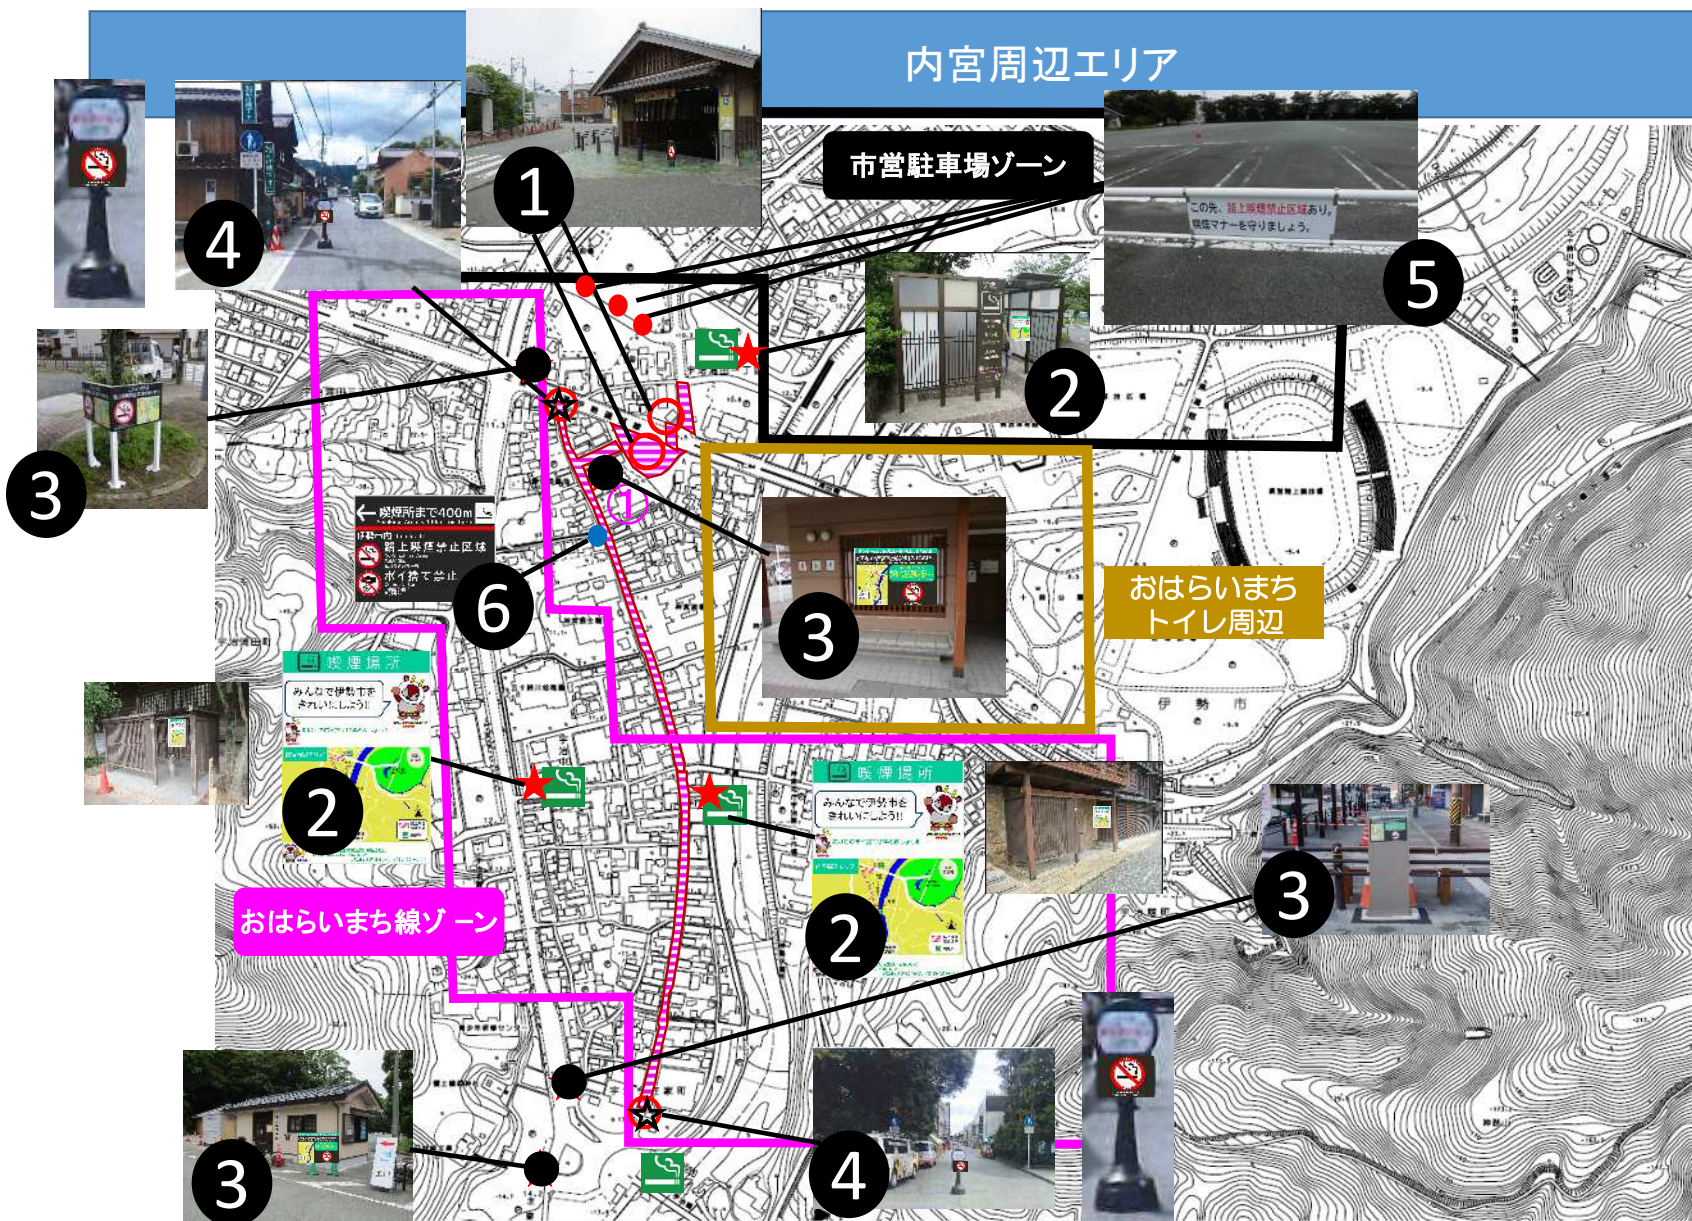

内宮周辺エリア

路上喫煙禁止区域(案)

<道路>

<広場など>

- ① 市道 おはらい町線ほか
- 喫煙所
- 車止め看板(布巻き付け) × 2枚 → ①
- ★ 喫煙所内看板 × 3枚 → ②
- 禁止区域看板 × 4枚 → ③
- ☆ 禁煙マーク(ラミネート) × 2枚 → ④
- マナー看板 × 3枚 → ⑤
- ポイ捨禁止看板 × 1枚 → ⑥