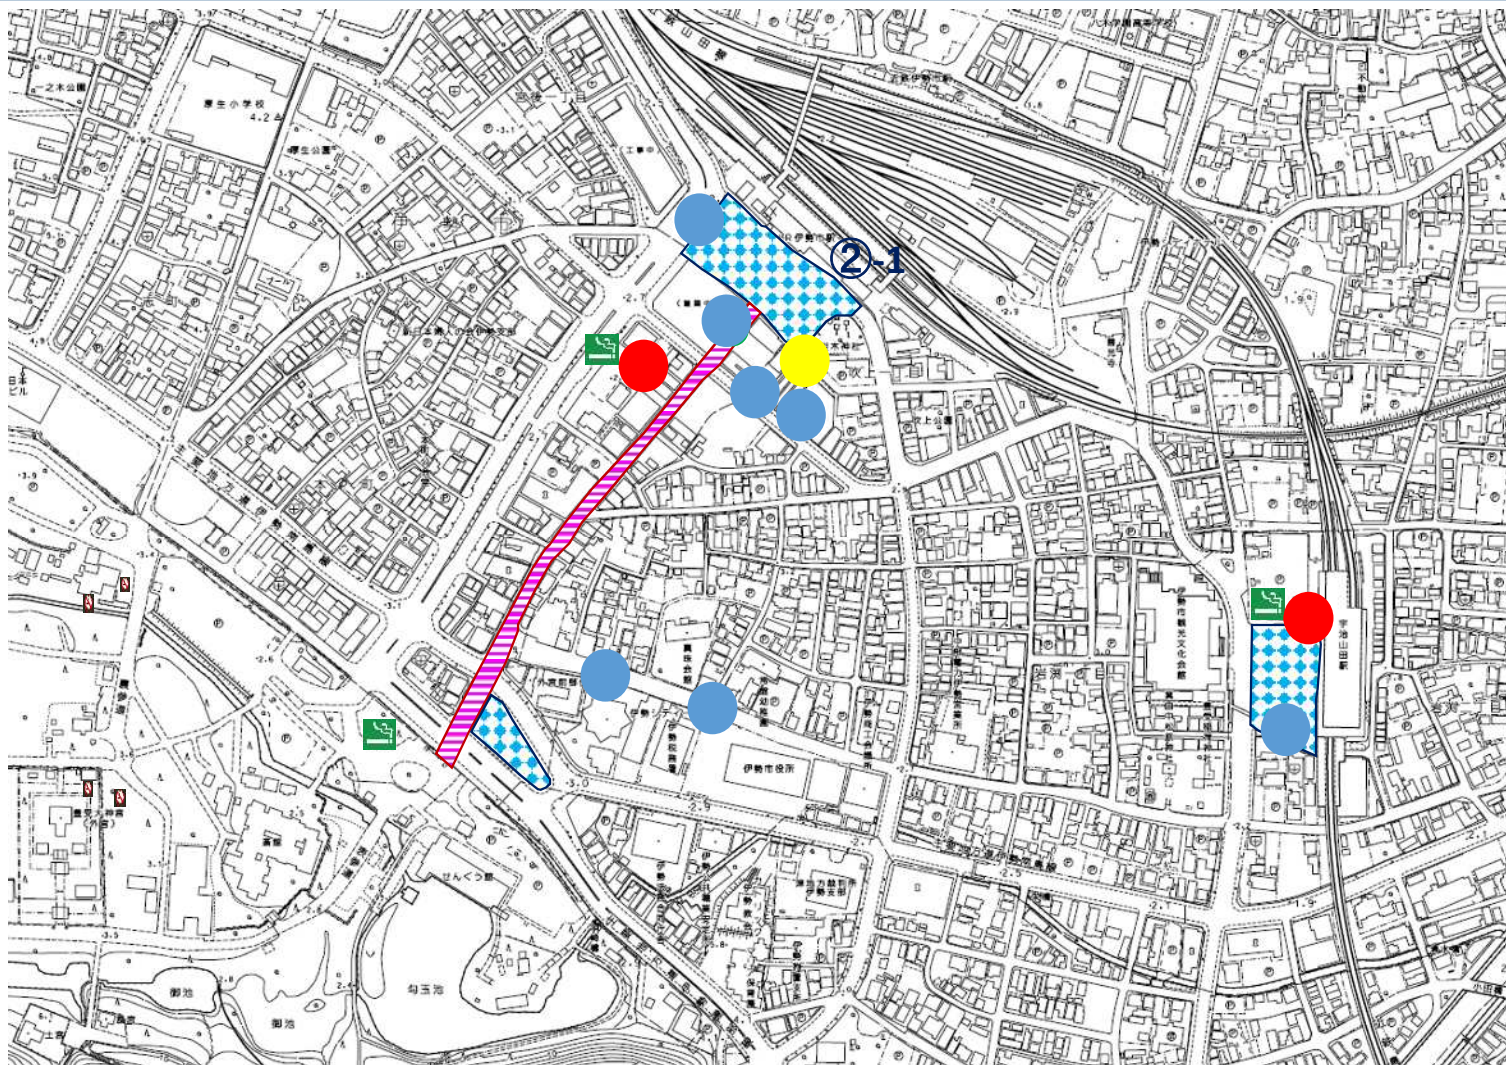

# 伊勢市駅・宇治山田駅周辺エリア

【資料1-2】

- 1~5本
- 6~10本
- 11~15本
- 16本以上

路上喫煙禁止区域(案)

<道路>

<広場など>

喫煙所