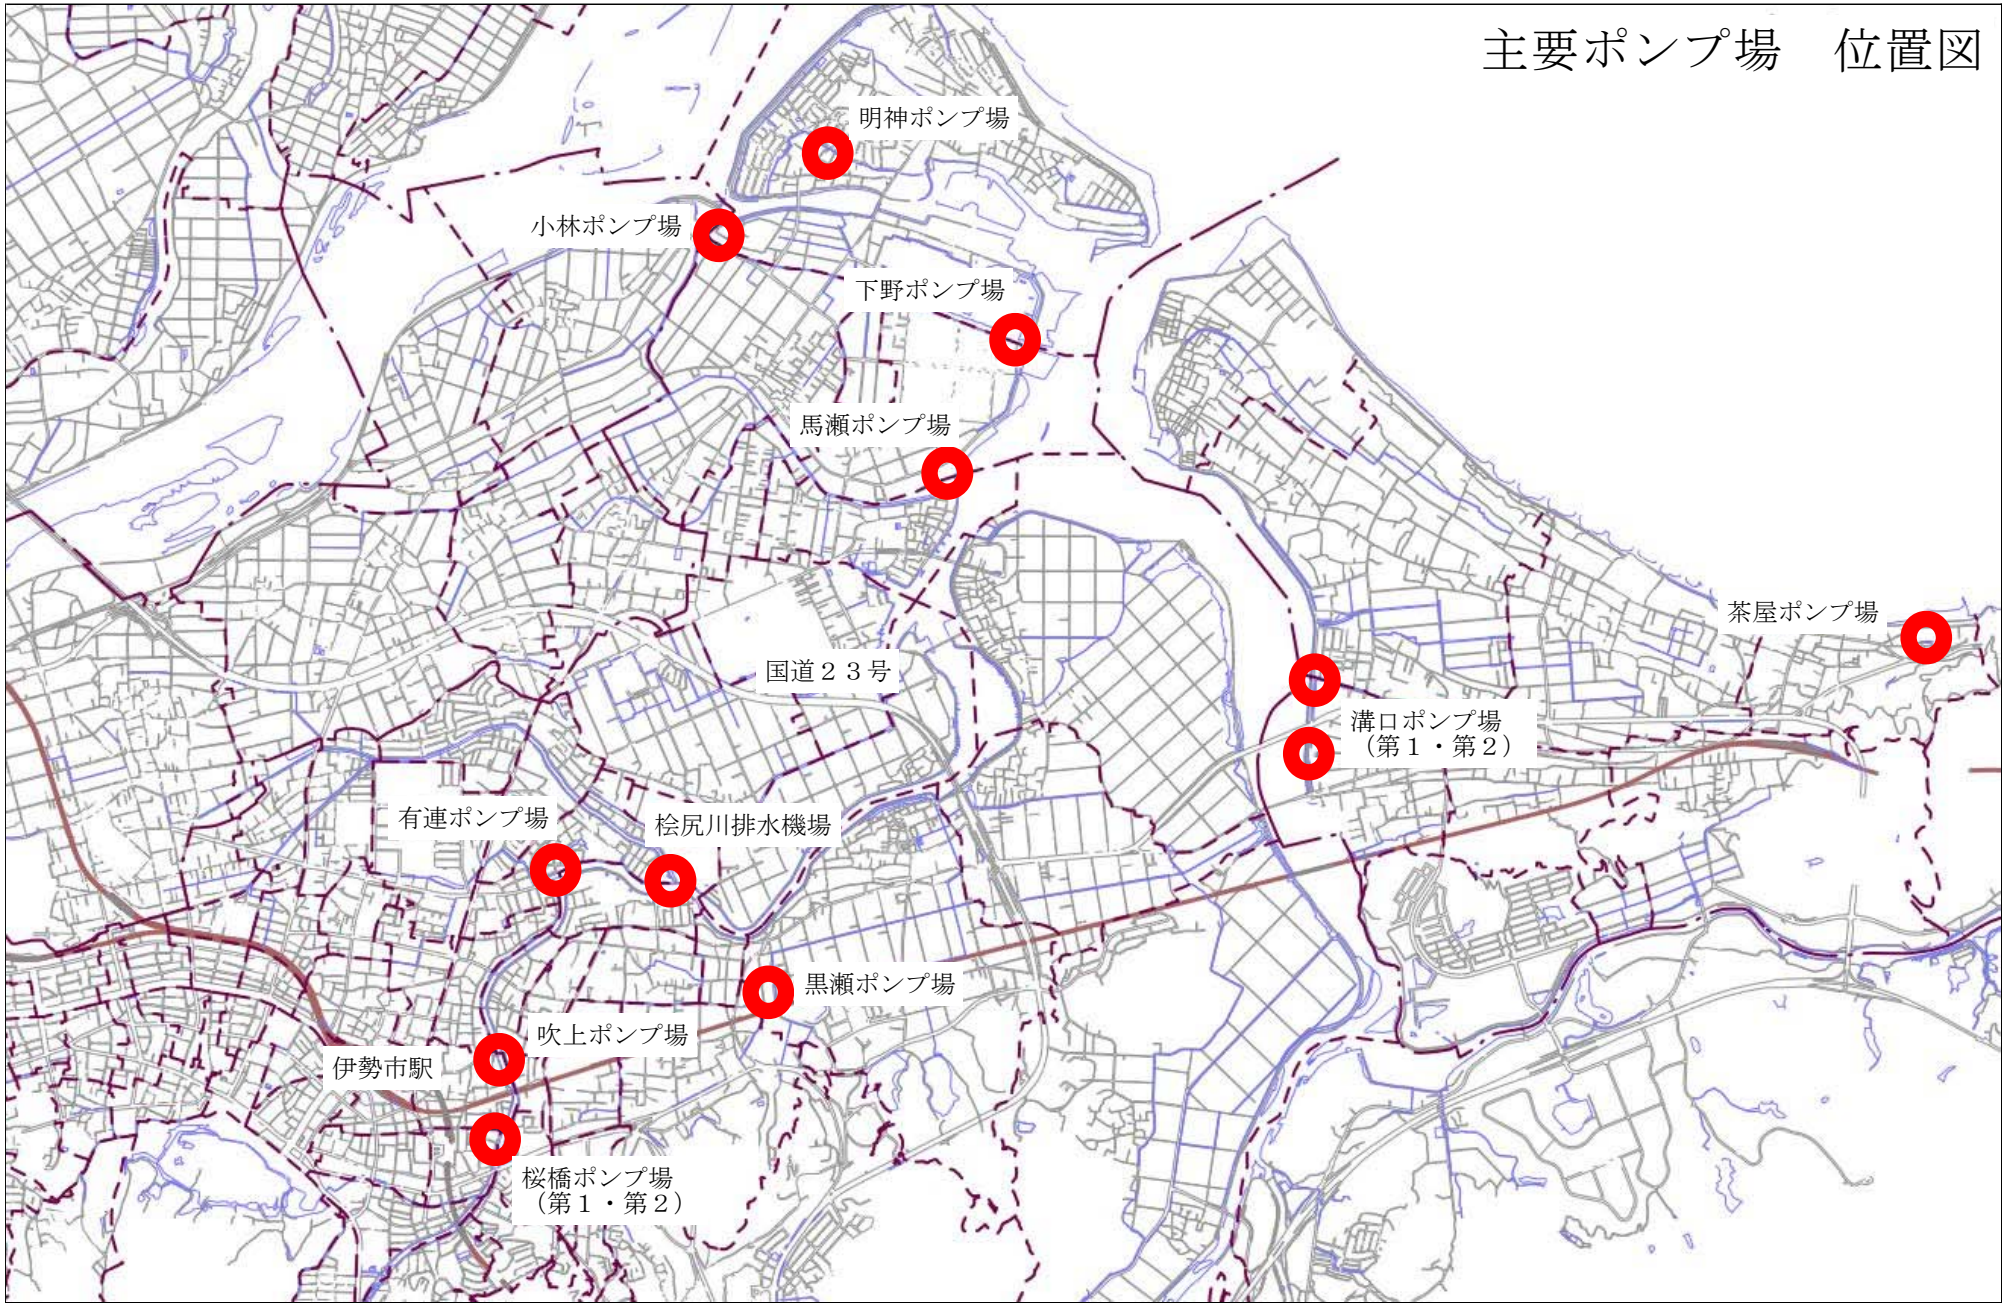

主要ポンプ場 位置図

[背景地図:平成23年度数値地形図成果(三重県市町総合事務組合)]