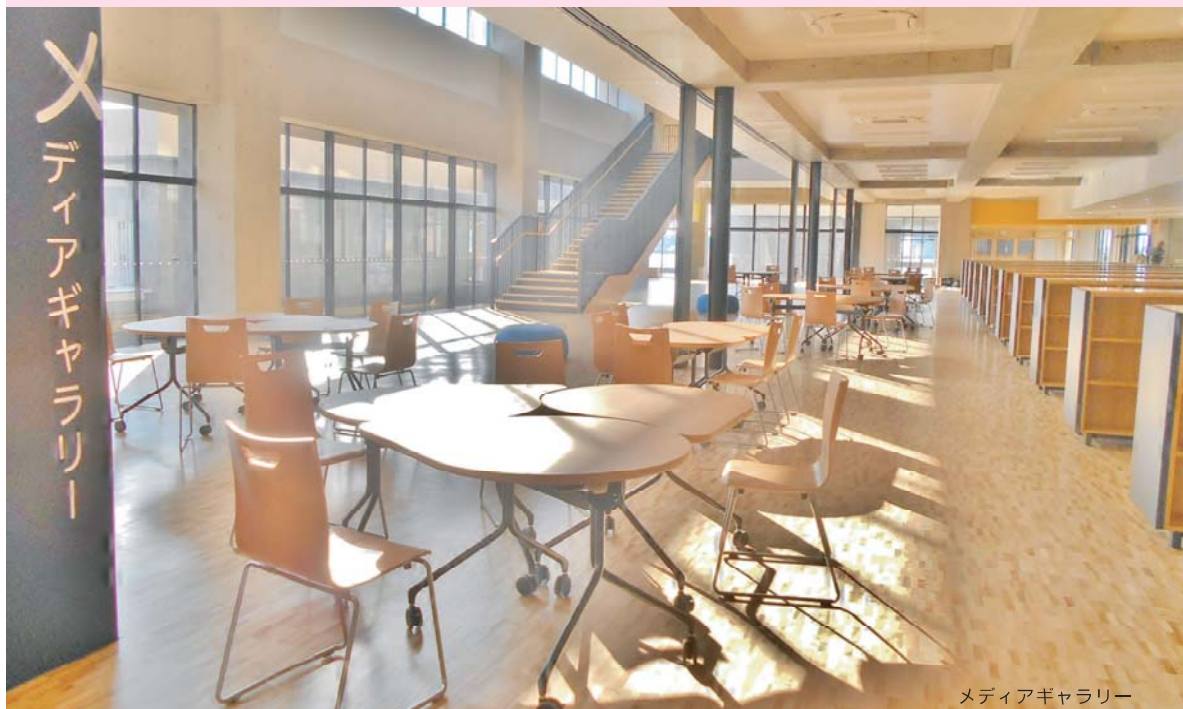

伊勢市西豊浜町2736番地

桜浜中学校 開校式

日時 | 4月8日(月) 09:00~

場所 | 桜浜中学校

伊勢市植山町461番地

メディアギャラリー

写真は全てH31.1現在

統合準備会事務局