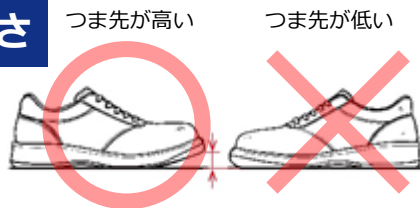

## サイズ

靴と足はフィットして  
いますか？

足に合った靴は疲労の  
軽減、事故の防止に  
つながります。

## 屈曲性

親指から小指の  
付け根を適度に  
曲げられますか？

靴の屈曲性が悪いと、疲労の蓄積、擦り足になり  
やすく、つまずきの原因となります。

## 重量バランス

靴の前後の重さの  
バランスは  
とれていますか？

靴の重量がつま先部に偏っていると、歩行時につ  
つま先部が上がりやすく、つまずきやすくなります。

## つま先部の高さ

つま先から床面  
まで一定の高さ  
がありますか？

つま先の高さが低いと、ちょっとした段差につま  
ずきやすくなります。