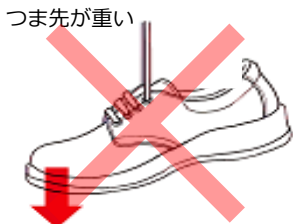

## サイズ

靴と足はフィットして  
いますか？

足に合った靴は疲労の  
軽減、事故の防止に  
つながります。

## 屈曲性

親指から小指の  
付け根を適度に  
曲げられますか？

靴の屈曲性が悪いと、疲労の蓄積、擦り足になり  
やすく、つまずきの原因となります。

## 重量バランス

靴の前後の重さの  
バランスは  
とれていますか？

靴の重量がつま先部に偏っていると、歩行時につ  
つま先部が上がりやすく、つまずきやすくなります。

## つま先部の高さ

つま先から床面  
まで一定の高さ  
がありますか？

つま先の高さが低いと、ちょっとした段差につま  
ずきやすくなります。