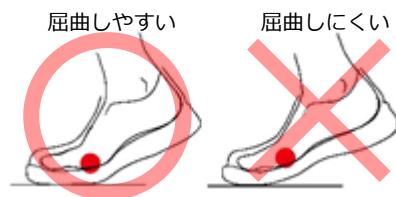

# 転倒予防のために 適切な「靴」を選びましょう

## サイズ

靴と足はフィットして  
いますか？

足に合った靴は疲労の  
軽減、事故の防止に  
つながります。

## 屈曲性

親指から小指の  
付け根を適度に  
曲げられますか？

靴の屈曲性が悪いと、疲労の蓄積、擦り足になり  
やすく、つまずきの原因となります。

## つま先部の高さ

つま先から床面  
まで一定の高さ  
がありますか？

つま先の高さが低いと、ちょっとした段差につま  
ずきやすくなります。