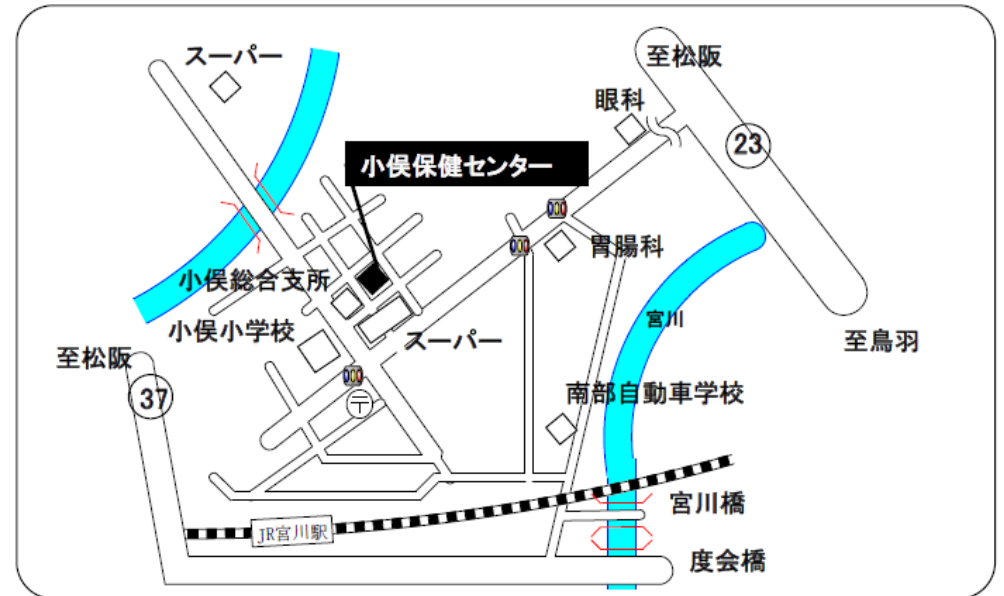

伊勢市中央保健センター 住所：伊勢市八日市場町13-1

小俣保健センター 住所：伊勢市小俣町元町536

ハートプラザみその 住所：伊勢市御園町長屋2767