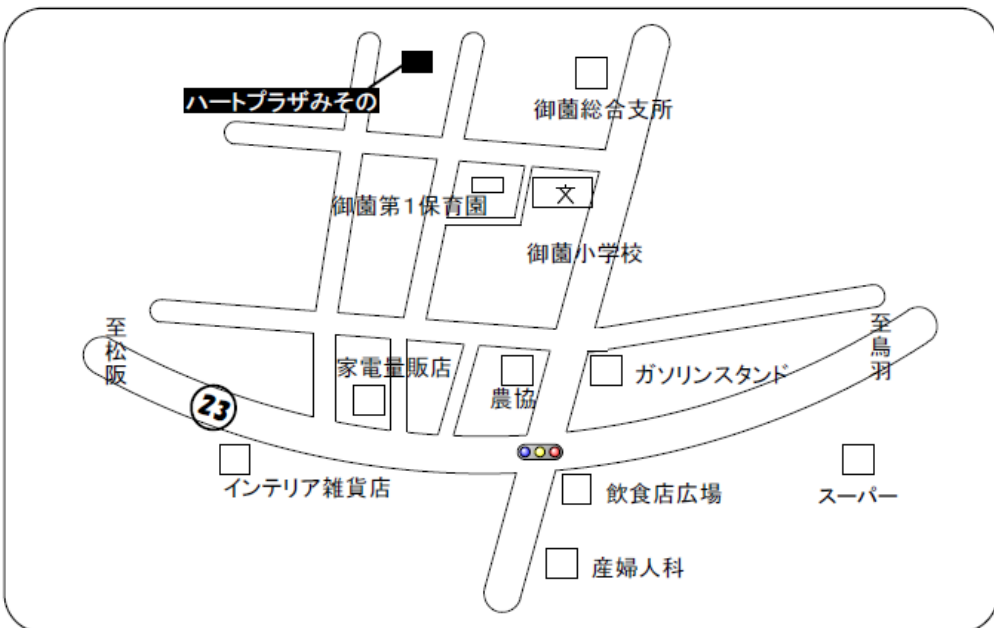

伊勢市中央保健センター 住所：伊勢市八日市場町13-1

小俣保健センター 住所：伊勢市小俣町元町536

ハートプラザみその 住所：伊勢市御園町長屋2767