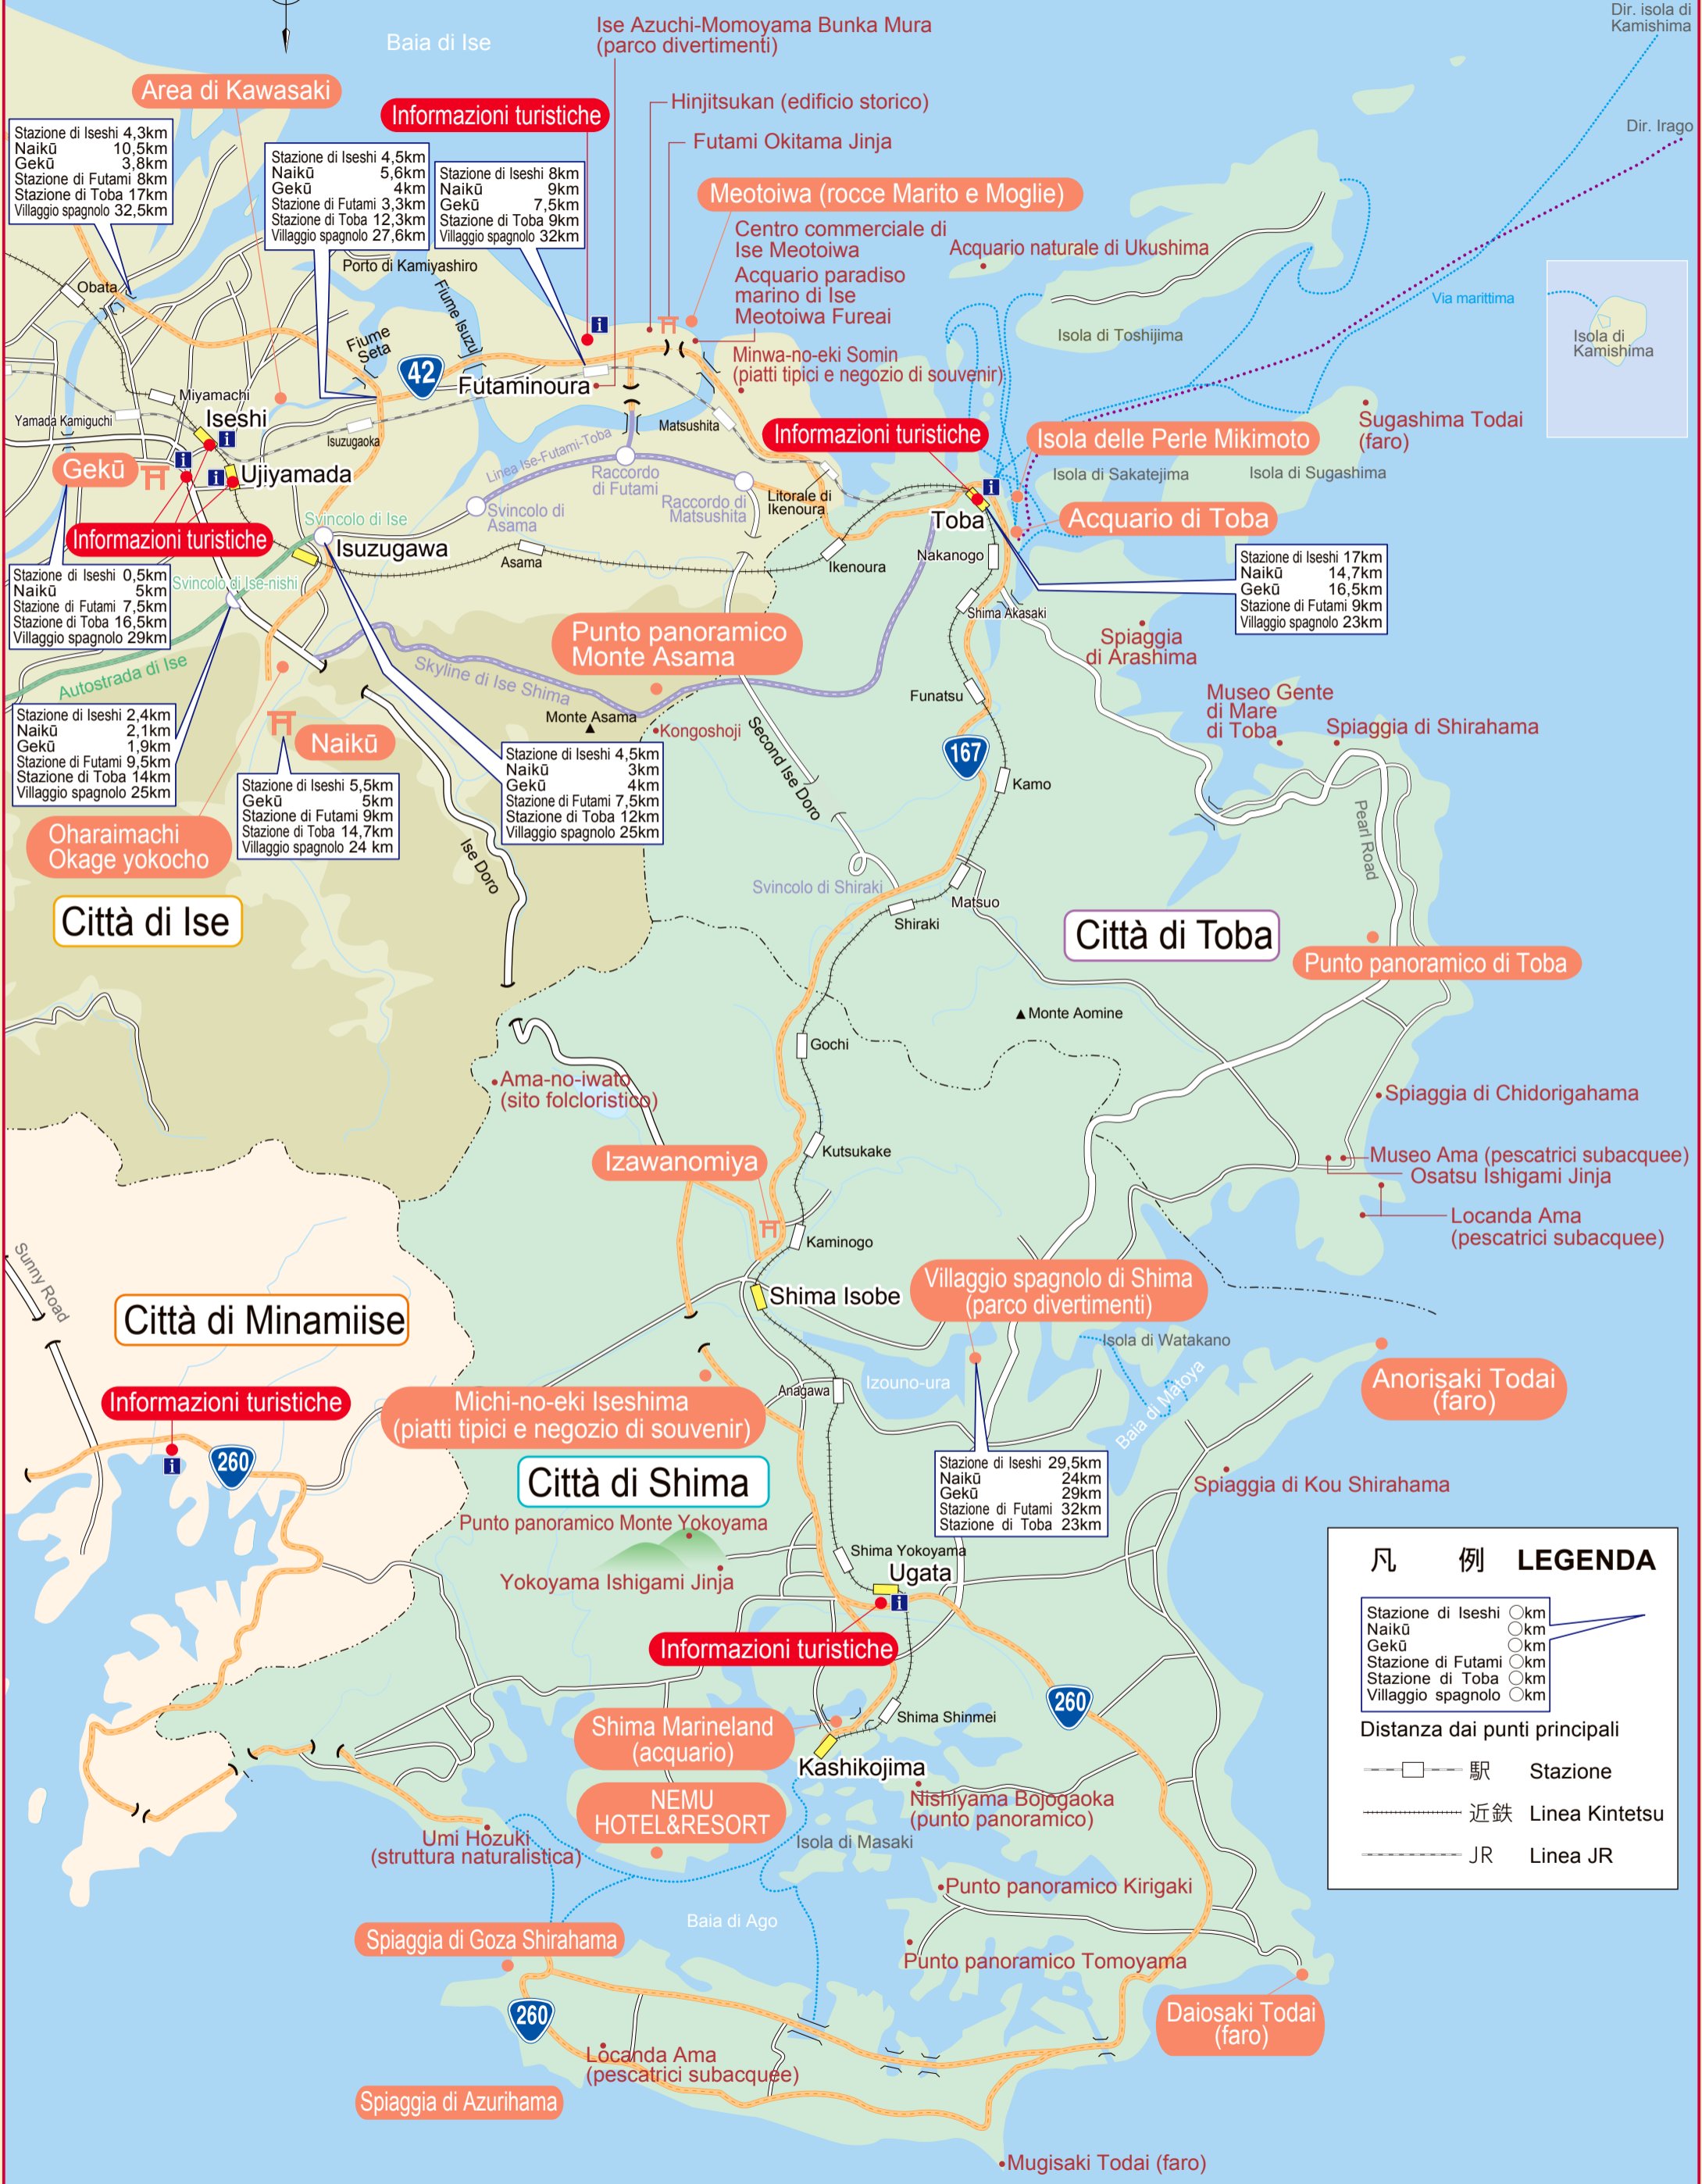

Mappa dell'area di Ise Shima

Area di Kawasaki

Stazione di Iseshi 4,3km
Naikū 10,5km
Gekū 3,8km
Stazione di Futami 8km
Stazione di Toba 17km
Villaggio spagnolo 32,5km

Informazioni turistiche

Stazione di Iseshi 4,5km
Naikū 5,6km
Gekū 4km
Stazione di Futami 3,3km
Stazione di Toba 12,3km
Villaggio spagnolo 27,6km

Stazione di Iseshi 8km
Naikū 9km
Gekū 7,5km
Stazione di Toba 9km
Villaggio spagnolo 32km

Informazioni turistiche

Stazione di Iseshi 0,5km
Naikū 5km
Stazione di Futami 7,5km
Stazione di Toba 16,5km
Villaggio spagnolo 29km

Stazione di Iseshi 2,4km
Naikū 2,1km
Gekū 1,9km
Stazione di Futami 9,5km
Stazione di Toba 14km
Villaggio spagnolo 25km

Stazione di Iseshi 5,5km
Naikū 5km
Stazione di Futami 9km
Stazione di Toba 14,7km
Villaggio spagnolo 24km

Stazione di Iseshi 4,5km
Naikū 3km
Gekū 4km
Stazione di Futami 7,5km
Stazione di Toba 12km
Villaggio spagnolo 25km

Stazione di Iseshi 29,5km
Naikū 24km
Gekū 29km
Stazione di Futami 32km
Stazione di Toba 23km

凡 例 LEGENDA

Stazione di Iseshi	○km
Naikū	○km
Gekū	○km
Stazione di Futami	○km
Stazione di Toba	○km
Villaggio spagnolo	○km

Distanza dai punti principali

- —□— 駅 Stazione
- 近鉄 Linea Kintetsu
- 〃 JR Linea JR