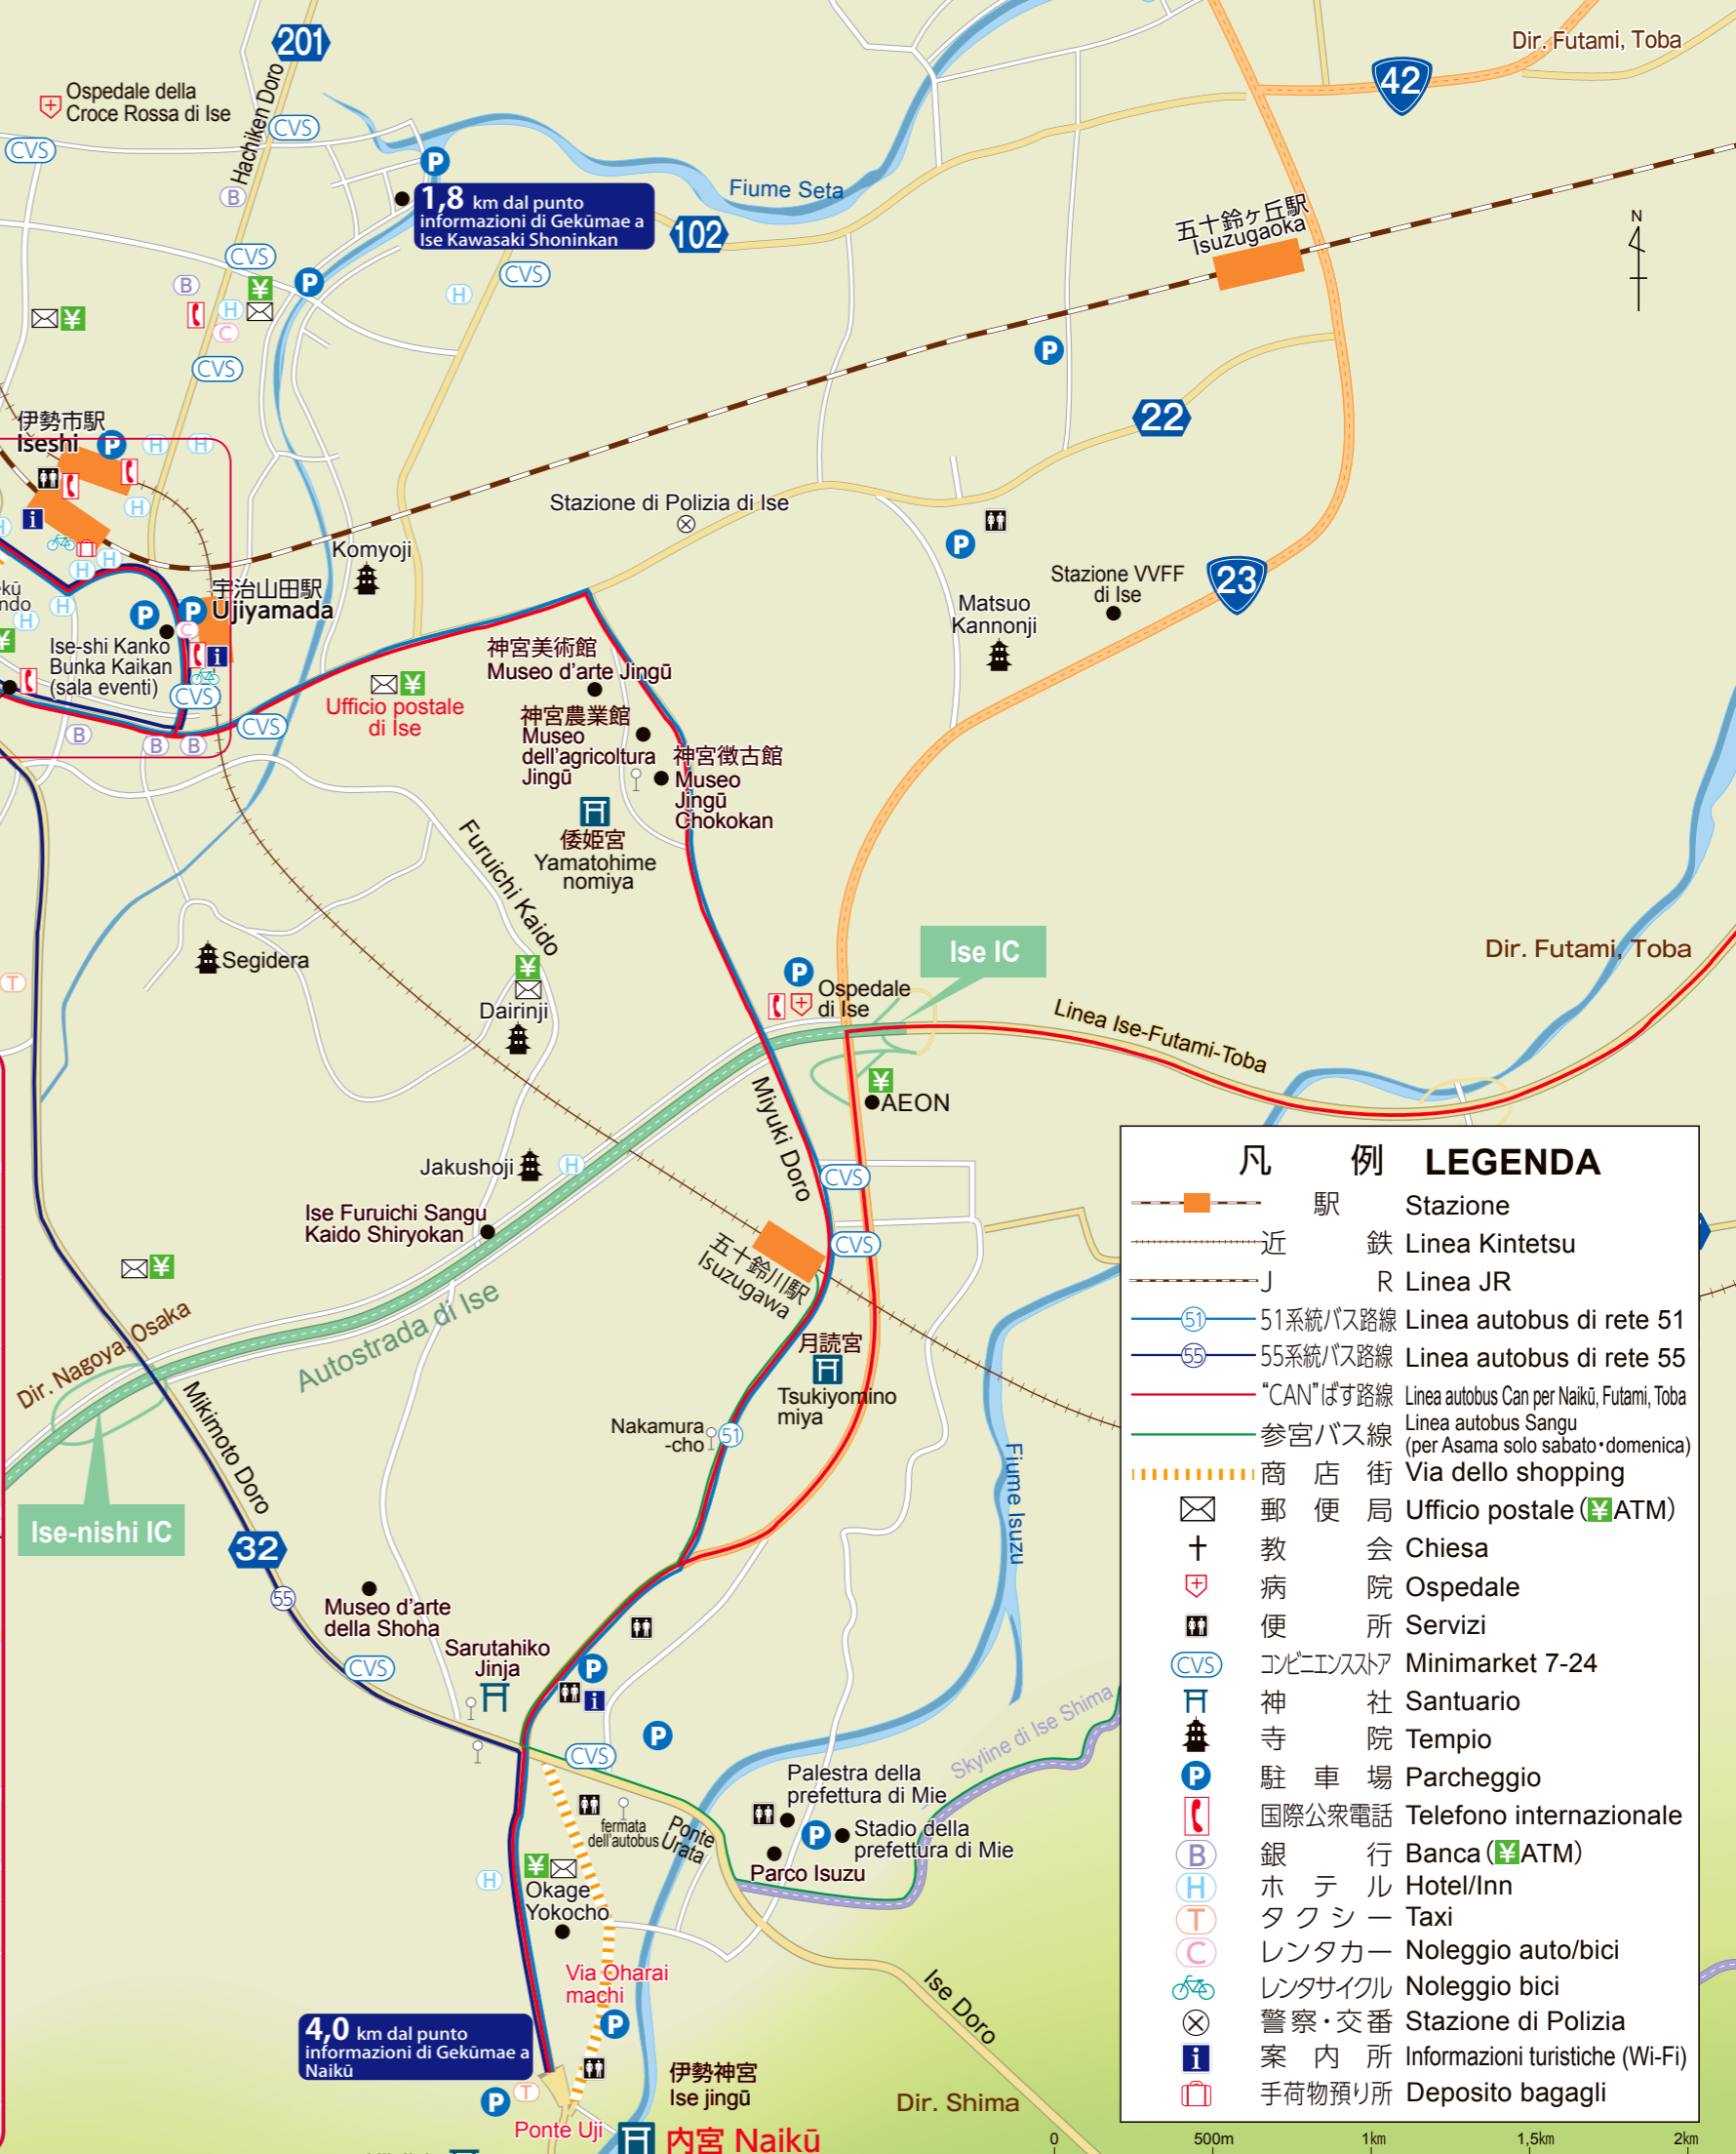

Mappa di Ise

イタリア語

Guida dell'area

Mappa dell'area di Gekū

凡例 LEGENDA

- 駅 Stazione
- 近鉄 Linea Kintetsu
- J R Linea JR
- 51系統バス路線 Linea autobus di rete 51
- 55系統バス路線 Linea autobus di rete 55
- "CAN"バス路線 Linea autobus Can per Naikū, Futami, Toba
- 参宮バス線 Linea autobus Sangu (per Asama solo sabato+domenica)
- 商店街 Via dello shopping
- 郵便局 Ufficio postale (¥ATM)
- 教会 Chiesa
- 病院 Ospedale
- 便所 Servizi
- コビエンスストア Minimarket 7-24
- 神社 Santuario
- 寺院 Tempio
- 駐車場 Parcheggio
- 国際公衆電話 Telefono internazionale
- 銀行 Banca (¥ATM)
- ホテル Hotel/Inn
- タクシー Taxi
- レンタカー Noleggio auto/bici
- レンタサイクル Noleggio bici
- 警察・交番 Stazione di Polizia
- 案内所 Informazioni turistiche (Wi-Fi)
- 手荷物預り所 Deposito bagagli

英語対応
Corrispondenza inglese

津波対応避難所
Punto di raccolta per emergenza

伊勢神宮 外宮
Ise jingū Gekū

内宮 Naikū

0 500m 1km 1.5km 2km

Mappa dell'area di Ise Shima

Area di Kawasaki

Stazione di Iseshi 4,3km
Naikū 10,5km
Gekū 3,8km
Stazione di Futami 8km
Stazione di Toba 17km
Villaggio spagnolo 32,5km

Informazioni turistiche

Stazione di Iseshi 4,5km
Naikū 5,6km
Gekū 4km
Stazione di Futami 3,3km
Stazione di Toba 12,3km
Villaggio spagnolo 27,6km

Stazione di Iseshi 8km
Naikū 9km
Gekū 7,5km
Stazione di Toba 9km
Villaggio spagnolo 32km

Informazioni turistiche

Stazione di Iseshi 0,5km
Naikū 5km
Stazione di Futami 7,5km
Stazione di Toba 16,5km
Villaggio spagnolo 29km

Stazione di Iseshi 2,4km
Naikū 2,1km
Gekū 1,9km
Stazione di Futami 9,5km
Stazione di Toba 14km
Villaggio spagnolo 25km