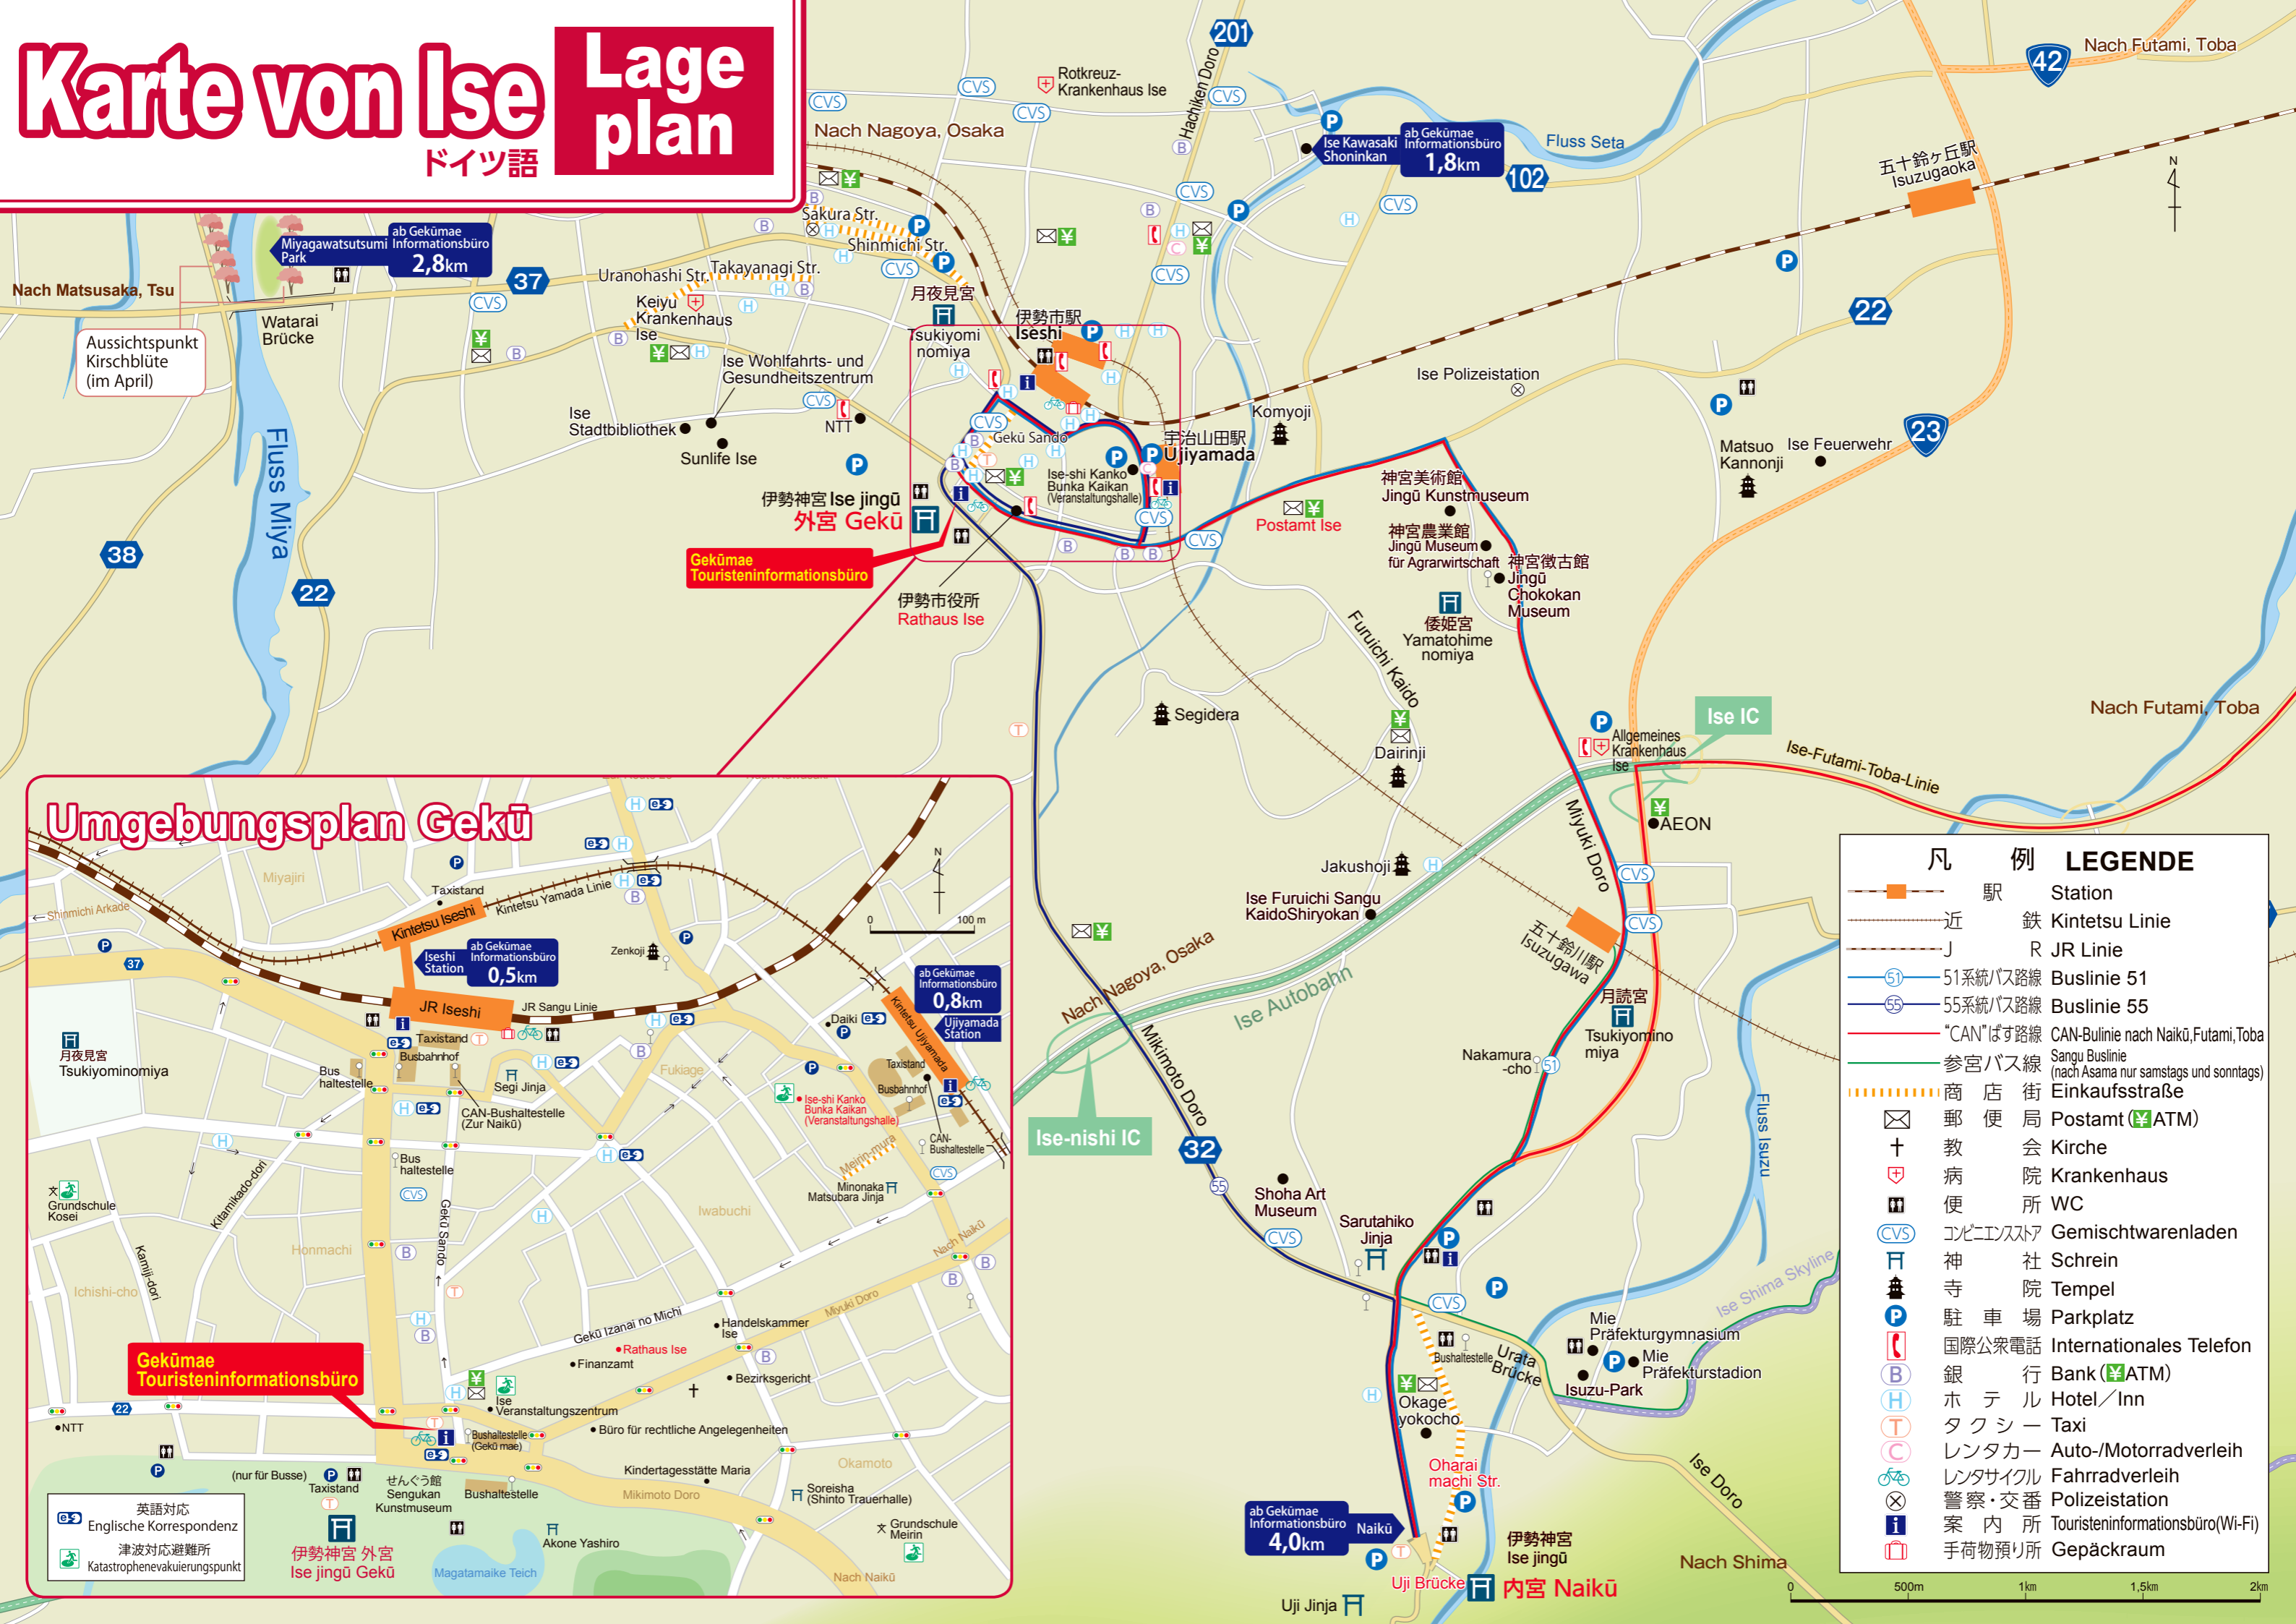

Karte von Ise Lageplan

ドイツ語

Umgebungsplan Gekū

凡例 LEGENDE	
	駅 Station
	近鉄 Kintetsu Linie
	JR Linie
	51系統バス路線 Buslinie 51
	55系統バス路線 Buslinie 55
	"CAN"バス路線 CAN-Bulinie nach Naikū, Futami, Toba
	参宮バス線 Sangu Buslinie (nach Asama nur samstags und sonntags)
	商店街 Einkaufsstraße
	郵便局 Postamt (¥ATM)
	教会 Kirche
	病院 Krankenhaus
	便所 WC
	コンビニエンスストア Gemischtwarenladen
	神社 Schrein
	寺院 Tempel
	駐車場 Parkplatz
	国際公衆電話 Internationales Telefon
	銀行 Bank (¥ATM)
	ホテル Hotel/Inn
	タクシー Taxi
	レンタカー Auto-/Motorradverleih
	レンタサイクル Fahrradverleih
	警察・交番 Polizeistation
	案内所 Touristeninformationsbüro(Wi-Fi)
	手荷物預り所 Gepäckraum

英語対応
Englische Korrespondenz
津波対応避難所
Katastrophenevakuierungspunkt

伊勢神宮 外宮
Ise jingū Gekū

ab Gekūmae Informationsbüro
Naikū
4,0km

内宮 Naikū