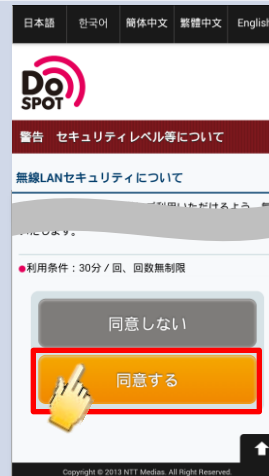

Summit_Wi-Fi_Ise 接続ガイド (Android)

①Wi-FiをONにし、
ネットワーク一覧選択画面から
「Summit_Wi-Fi_Ise」
をタップ

②「ブラウザ」アプリをタップし、
ブラウザを更新

③「インターネットに接続する」を
タップ
※初期登録済みの方は、⑧へ

④「利用登録」をタップ

⑤「同意する」をタップ

⑥メールアドレスを入力し、
「確認」をタップ

⑦メールアドレスを確認し、
「登録」をタップ

⑧「同意する」をタップ

⑨接続完了！

⑩伊勢のHPへ