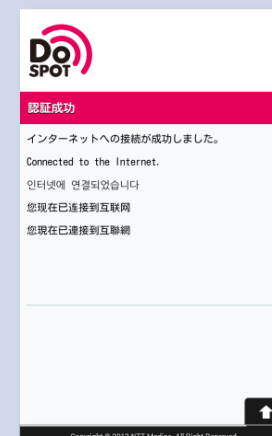

Summit_Wi-Fi_Ise 接続ガイド (Android)

①Wi-FiをONにし、
ネットワーク一覧選択画面から
「Summit_Wi-Fi_Ise」
をタップ

②「ブラウザ」アプリをタップし、
ブラウザを更新

③「インターネットに接続する」を
タップ
※初期登録済みの方は、⑧へ

④「利用登録」をタップ

⑤「同意する」をタップ

⑥メールアドレスを入力し、
「確認」をタップ

⑦メールアドレスを確認し、
「登録」をタップ

⑧「同意する」をタップ

⑨接続完了！

⑩伊勢のHPへ