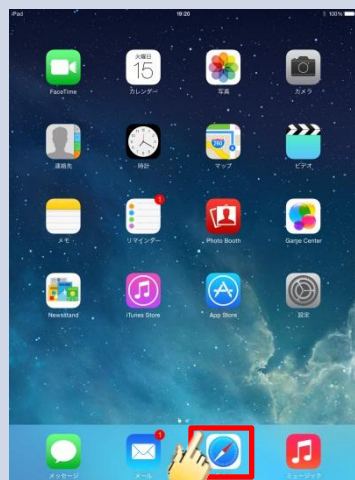

# Summit\_Wi-Fi\_Ise 接続ガイド (iOS)

①Wi-FiをONにし、  
ネットワーク 一覧選択画面から  
「Summit\_Wi-Fi\_Ise」  
をタップ

②「ブラウザ」アプリをタップし、  
ブラウザを更新

③「インターネットに接続する」を  
タップ  
※初期登録済みの方は、⑧へ

④「利用登録」をタップ

⑤「同意する」をタップ

⑥メールアドレスを入力し、  
「確認」をタップ