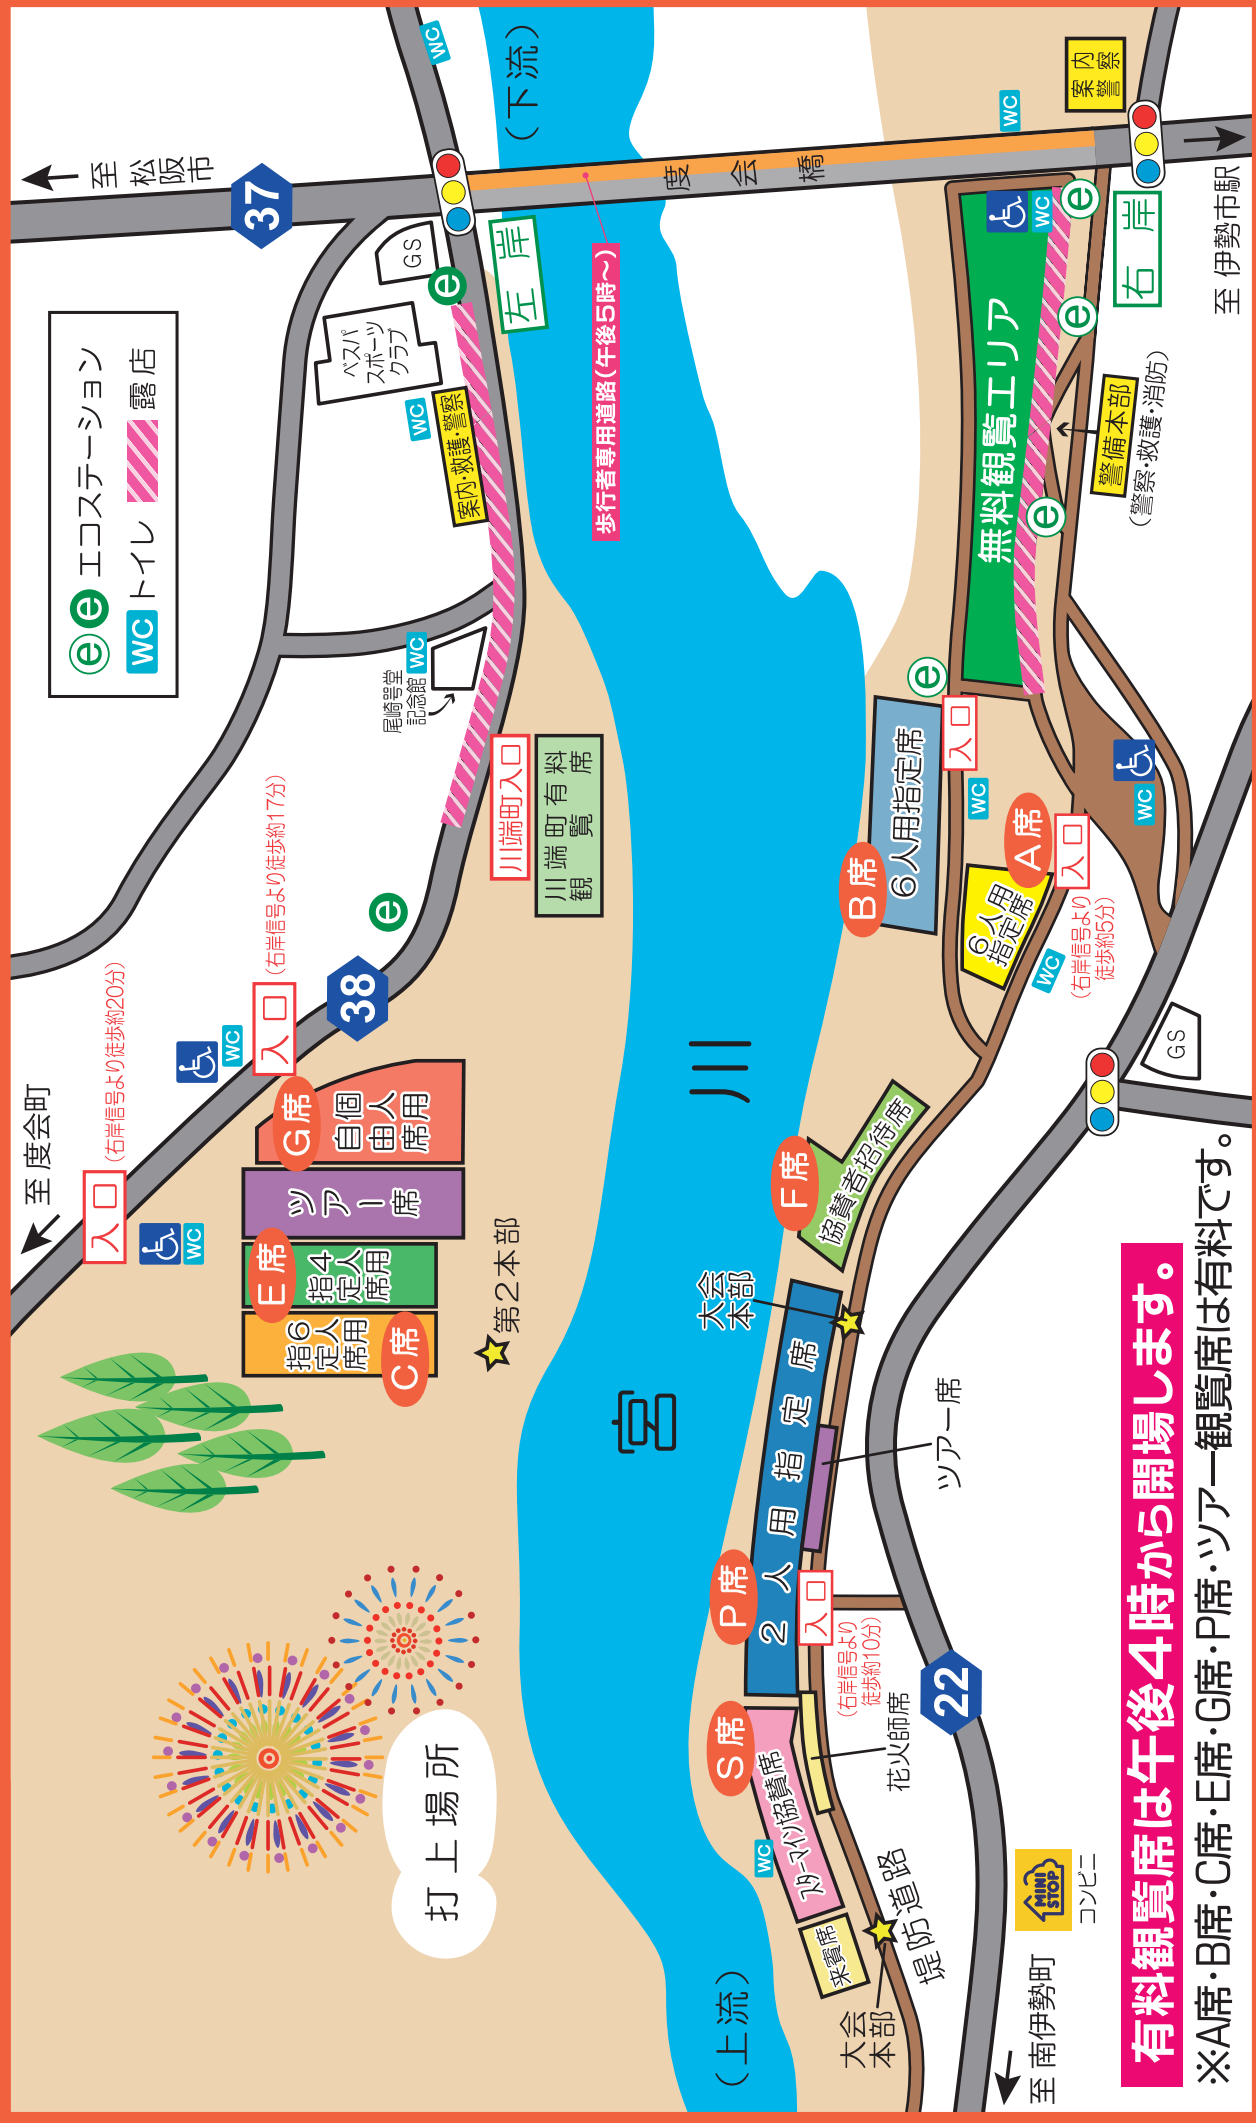

会場図面

有料観覧席は午後4時から開場します。

※A席・B席・C席・E席・G席・P席・ツアー観覧席は有料です。

※会場をきれいに!! ごみの持ち帰りにご協力ください。

※会場内エコステーションでのごみの分別にご協力ください。

※有料観覧席は禁煙です。喫煙の際は、喫煙所をご利用ください。

※有料観覧席へのペットの入場はできません。

※周辺道路および歩道での観覧用の場所取りはご遠慮ください。

※事前予告なく撤去します。

※橋の上での立ち止まの観覧はご遠慮ください。

※上空でドローン等を使用するの撮影は禁止です。