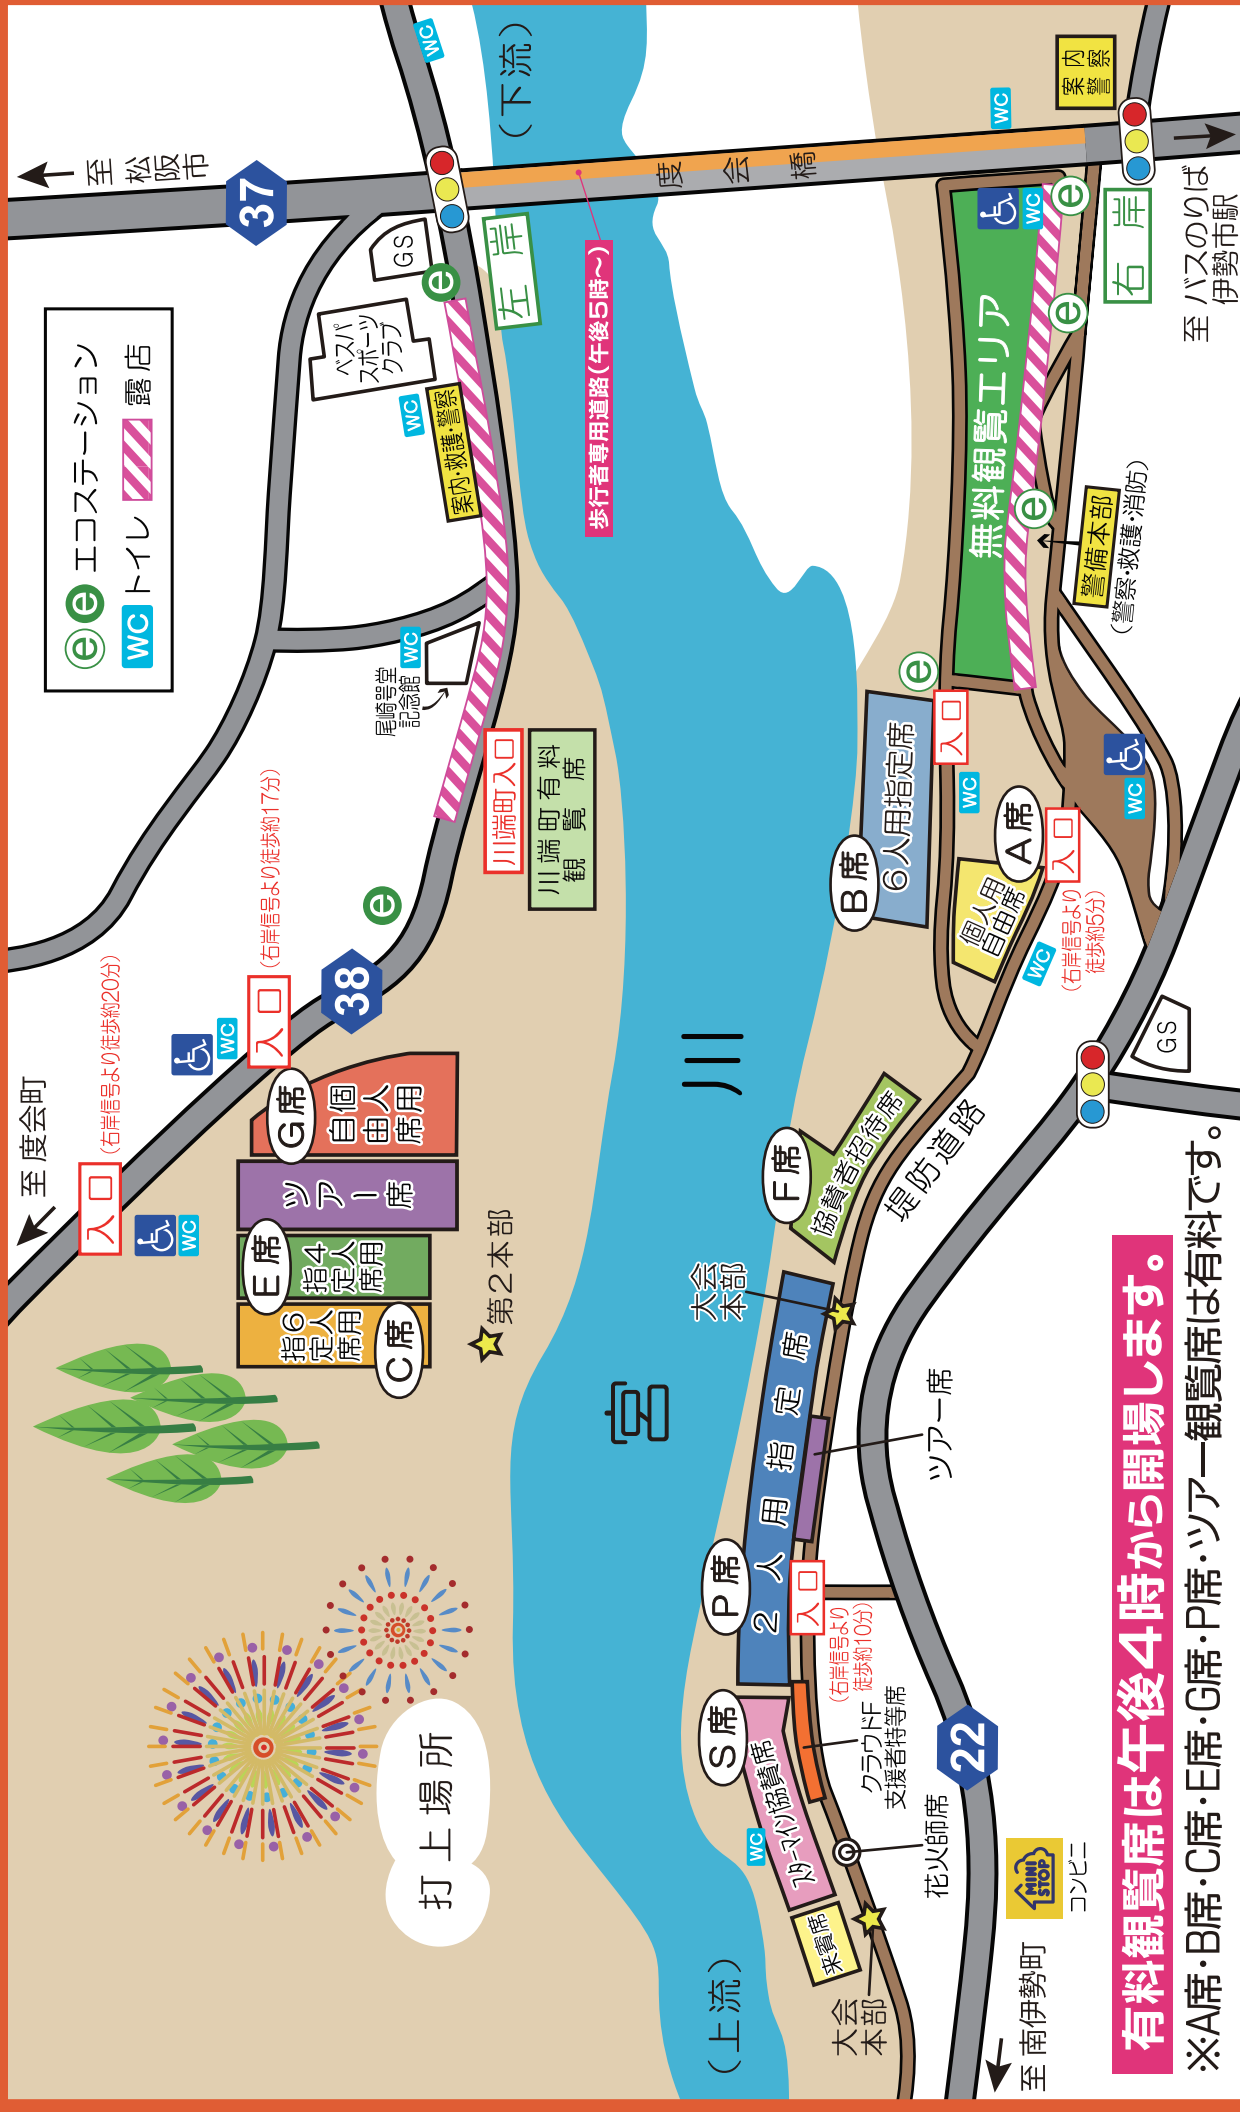

会場図面

有料観覧席は午後4時から開場します。

※A席・B席・C席・E席・G席・P席・ツアー観覧席は有料です。

※会場をきれいに!! ごみの持ち帰りにご協力ください。

※会場内エコステーションでのごみの分別にご協力ください。

※有料観覧席は**禁煙**です。喫煙の際は、喫煙所をご利用ください。

※有料観覧席へのペットの入場はできません。

※周辺道路および歩道での観覧用の場所取りはご遠慮ください。

事前予告なく撤去します。

※橋の上での立ち止まっでの観覧はご遠慮ください。

※上空で**ドローン**等を使用するのは撮影は禁止です。