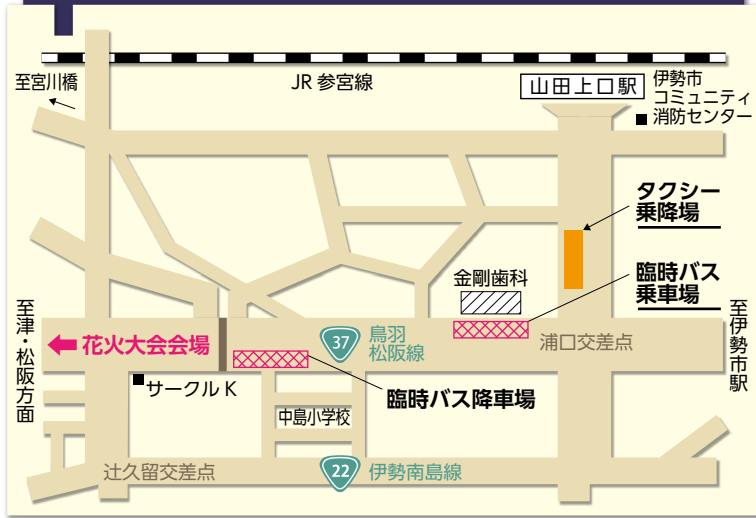

公共交通機関のご案内

バス

JR

近鉄電車

三重交通バス臨時運行>>>

- 当日、伊勢市駅、宇治山田駅、花火大会会場の間でシャトルバスを運行しますのでご利用ください。
- 交通規制を行いますので、混雑が予想されます。

花火大会会場（臨時停留所）

会場ゆき