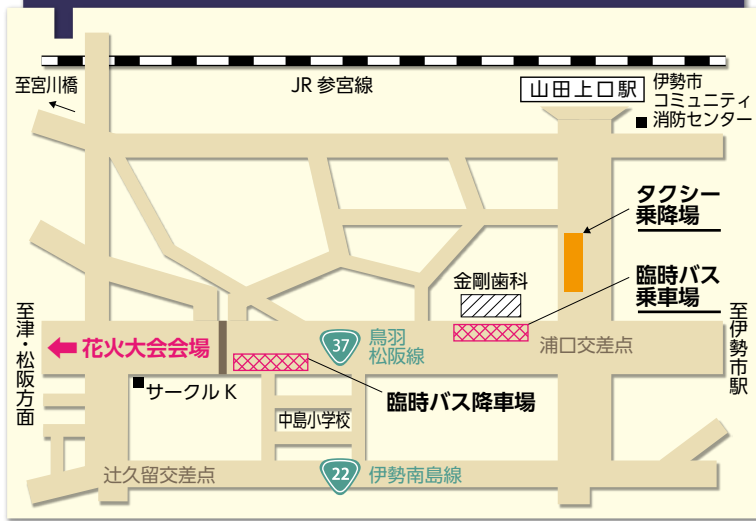

公共交通機関のご案内

バス

JR

近鉄電車

三重交通バス臨時運行>>>

- 当日、伊勢市駅、宇治山田駅、花火大会会場の間でシャトルバスを運行しますのでご利用ください。
- 交通規制を行いますので、混雑が予想されます。

花火大会会場（臨時停留所）

会場ゆき

17:00～19:00
臨時運行

運賃 大人 200円
小児 100円

伊勢市駅 宇治山田駅 ゆき

20:00～
花火大会終了後
30分間臨時運行

運賃 大人 200円
小児 100円

浦田町まで（内宮方面ゆき）

浦田町ゆき臨時バス

20:00～
花火大会終了後
30分間臨時運行

運賃 大人 370円
小児 190円

伊勢市駅 ①のりば
宇治山田駅 ③のりば

伊勢市駅

宇治山田駅

古市・浦田町方面

JR 東海

平成 30 年 5 月現在の情報です。
時刻の内容等は都合により変更となる場合があります。

上り（多気・松阪方面）			下り（伊勢市・鳥羽方面）		
行先	伊勢市駅 発車時刻	山田上り駅 発車時刻	行先	山田上り駅 発車時刻	伊勢市駅 発車時刻
亀山	20:35	20:38	伊勢市	20:57	—
亀山	21:19	21:23	伊勢市	21:15	—
松阪	※21:46	※21:51	鳥羽	21:43	21:46
松阪	※21:58	※22:03	伊勢市	22:09	—
多気	22:31	22:34	鳥羽	—	※22:14
亀山	※22:56	※23:02	伊勢市	※22:26	—
			鳥羽	※22:50	※22:55
			伊勢市	23:13	—

大会翌日に 早朝清掃を実施します

- 日時 **大会翌日（7月15日）**
午前6時から1時間程度
※大会が延期した場合は、
延期日の翌日に実施
- 集合場所 **宮川堤公園 度会橋下**

地域住民、企業ボランティア約300名の
皆様にご協力いただいております。

ごみの持ち帰りにご協力ください！

- ごみの持ち帰り、分別回収に皆様のご協力をお願いします。
- ボランティアスタッフの指示に従ってごみの分別回収にご協力ください。