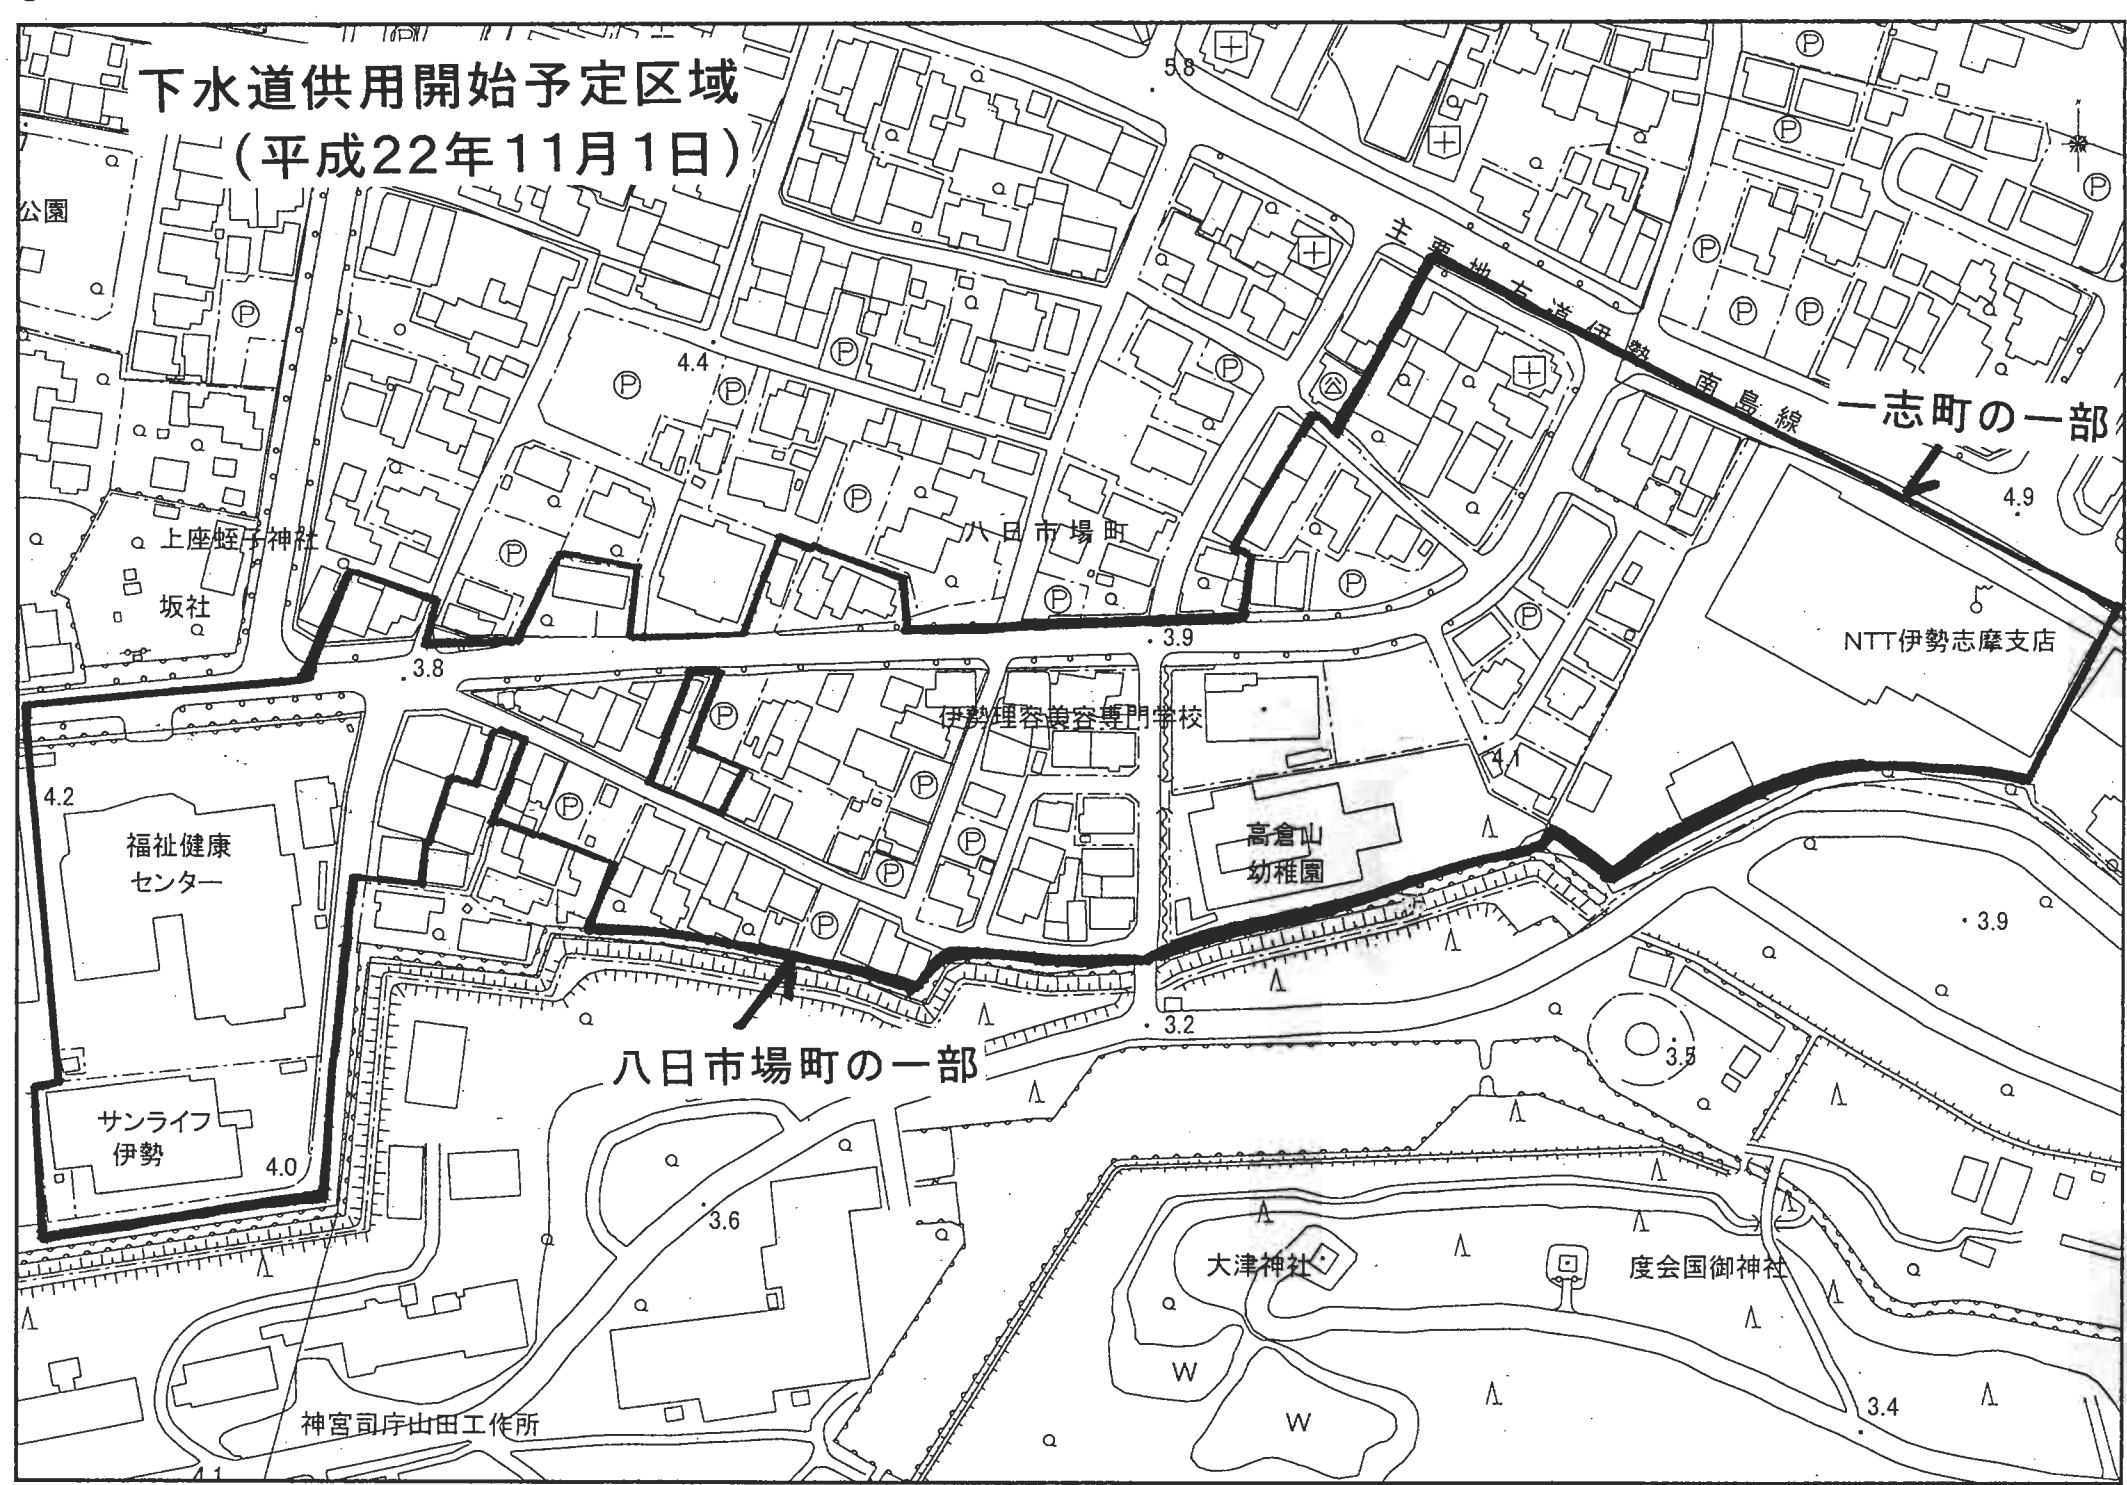

下水道供用開始予定区域 (平成22年11月1日)

公園

上座蛭子神社
坂社

4.2
福祉健康
センター

サンライフ
伊勢 4.0

神宮司序出田工作所

八日市場町の一部

伊勢理容美容専門学校

高倉山
幼稚園

大津神社

度会国御神社

NTT伊勢志摩支店

南島線
一志町の一部

八日市場町

5.8

4.4

3.8

3.9

4.1

4.9

3.9

3.2

3.5

3.6