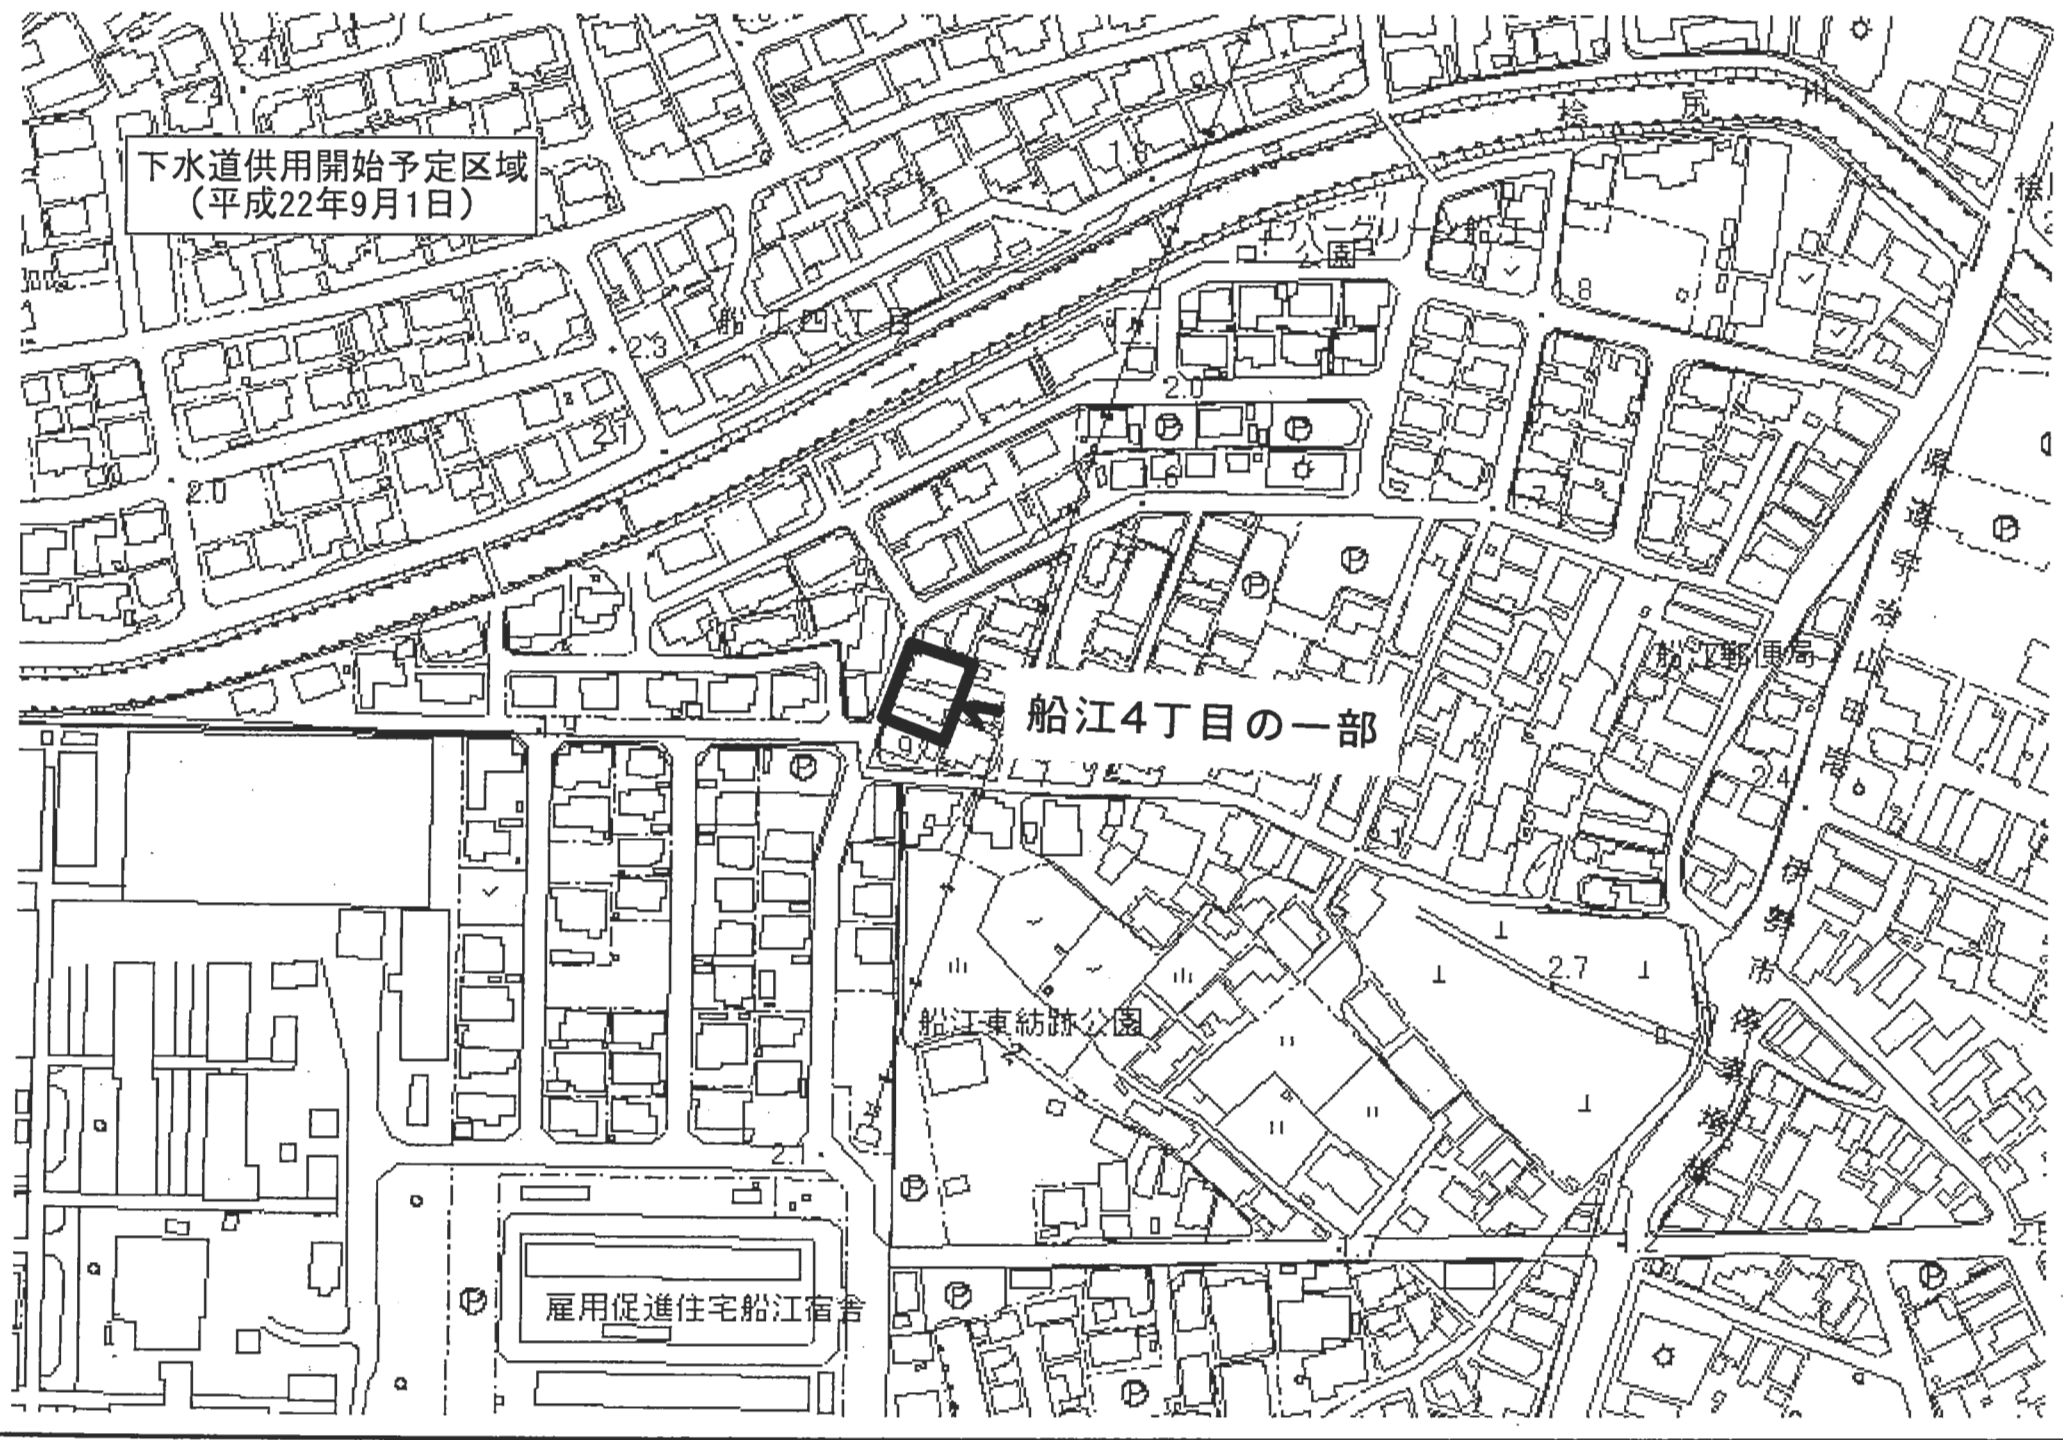

下水道供用開始予定区域 (平成22年9月1日)

曾祢1丁目の一部

宮町1丁目の一部

大世古1丁目の一部

下水道供用開始予定区域
(平成22年9月1日)

宮後3丁目の一部

一之木3丁目の一部

宮後2丁目の一部

下水道供用開始予定区域
(平成22年9月1日)

船江4丁目の一部

船江車紡跡公園

雇用促進住宅船江宿舎

船江郵便局

船江駅前

船江

船江

船江

船江

船江

船江

下水道供用開始予定区域
(平成22年9月1日)

二見町溝口の一部

二見町荘の一部

下水道供用開始予定区域
(平成22年9月1日)