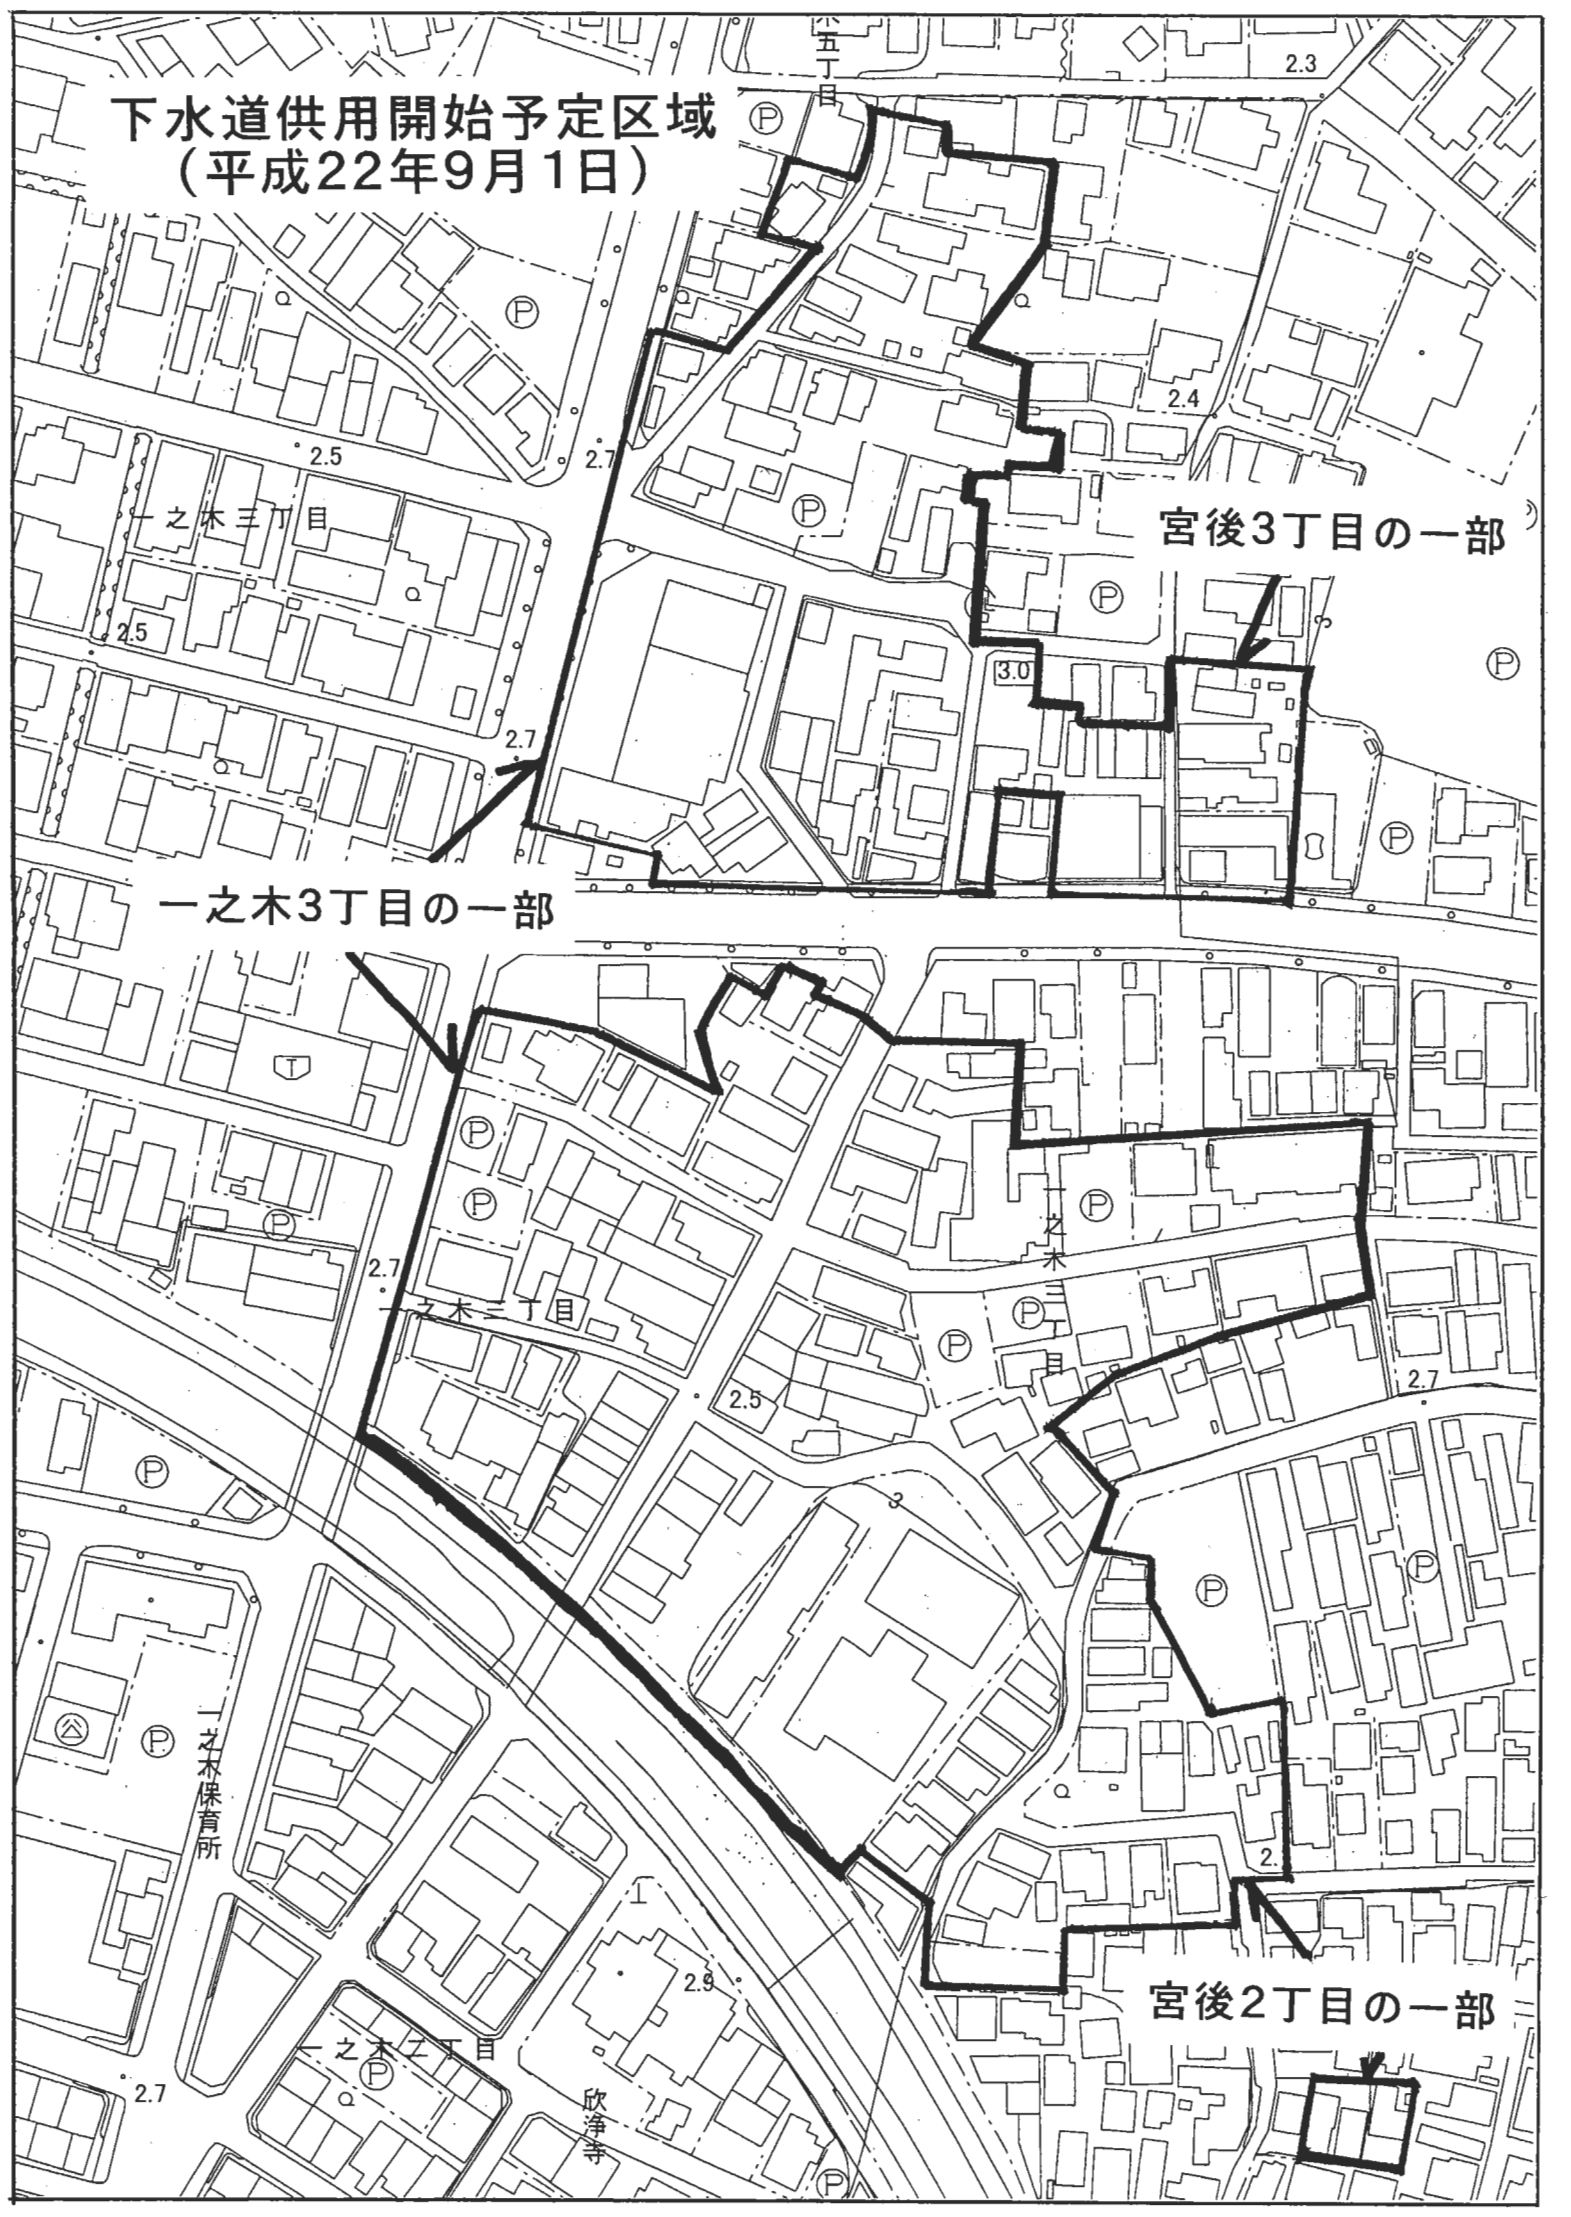

下水道供用開始予定区域 (平成22年9月1日)

曾祢1丁目の一部

宮町1丁目の一部

大世古1丁目の一部

下水道供用開始予定区域
(平成22年9月1日)

宮後3丁目の一部

一之木3丁目の一部

宮後2丁目の一部

下水道供用開始予定区域
(平成22年9月1日)

船江4丁目の一部

船江車紡跡公園

雇用促進住宅船江宿舎

船江郵便局

船江駅前

船江

船江

船江

船江

船江

船江

下水道供用開始予定区域
(平成22年9月1日)

二見町溝口の一部

二見町荘の一部

下水道供用開始予定区域
(平成22年9月1日)