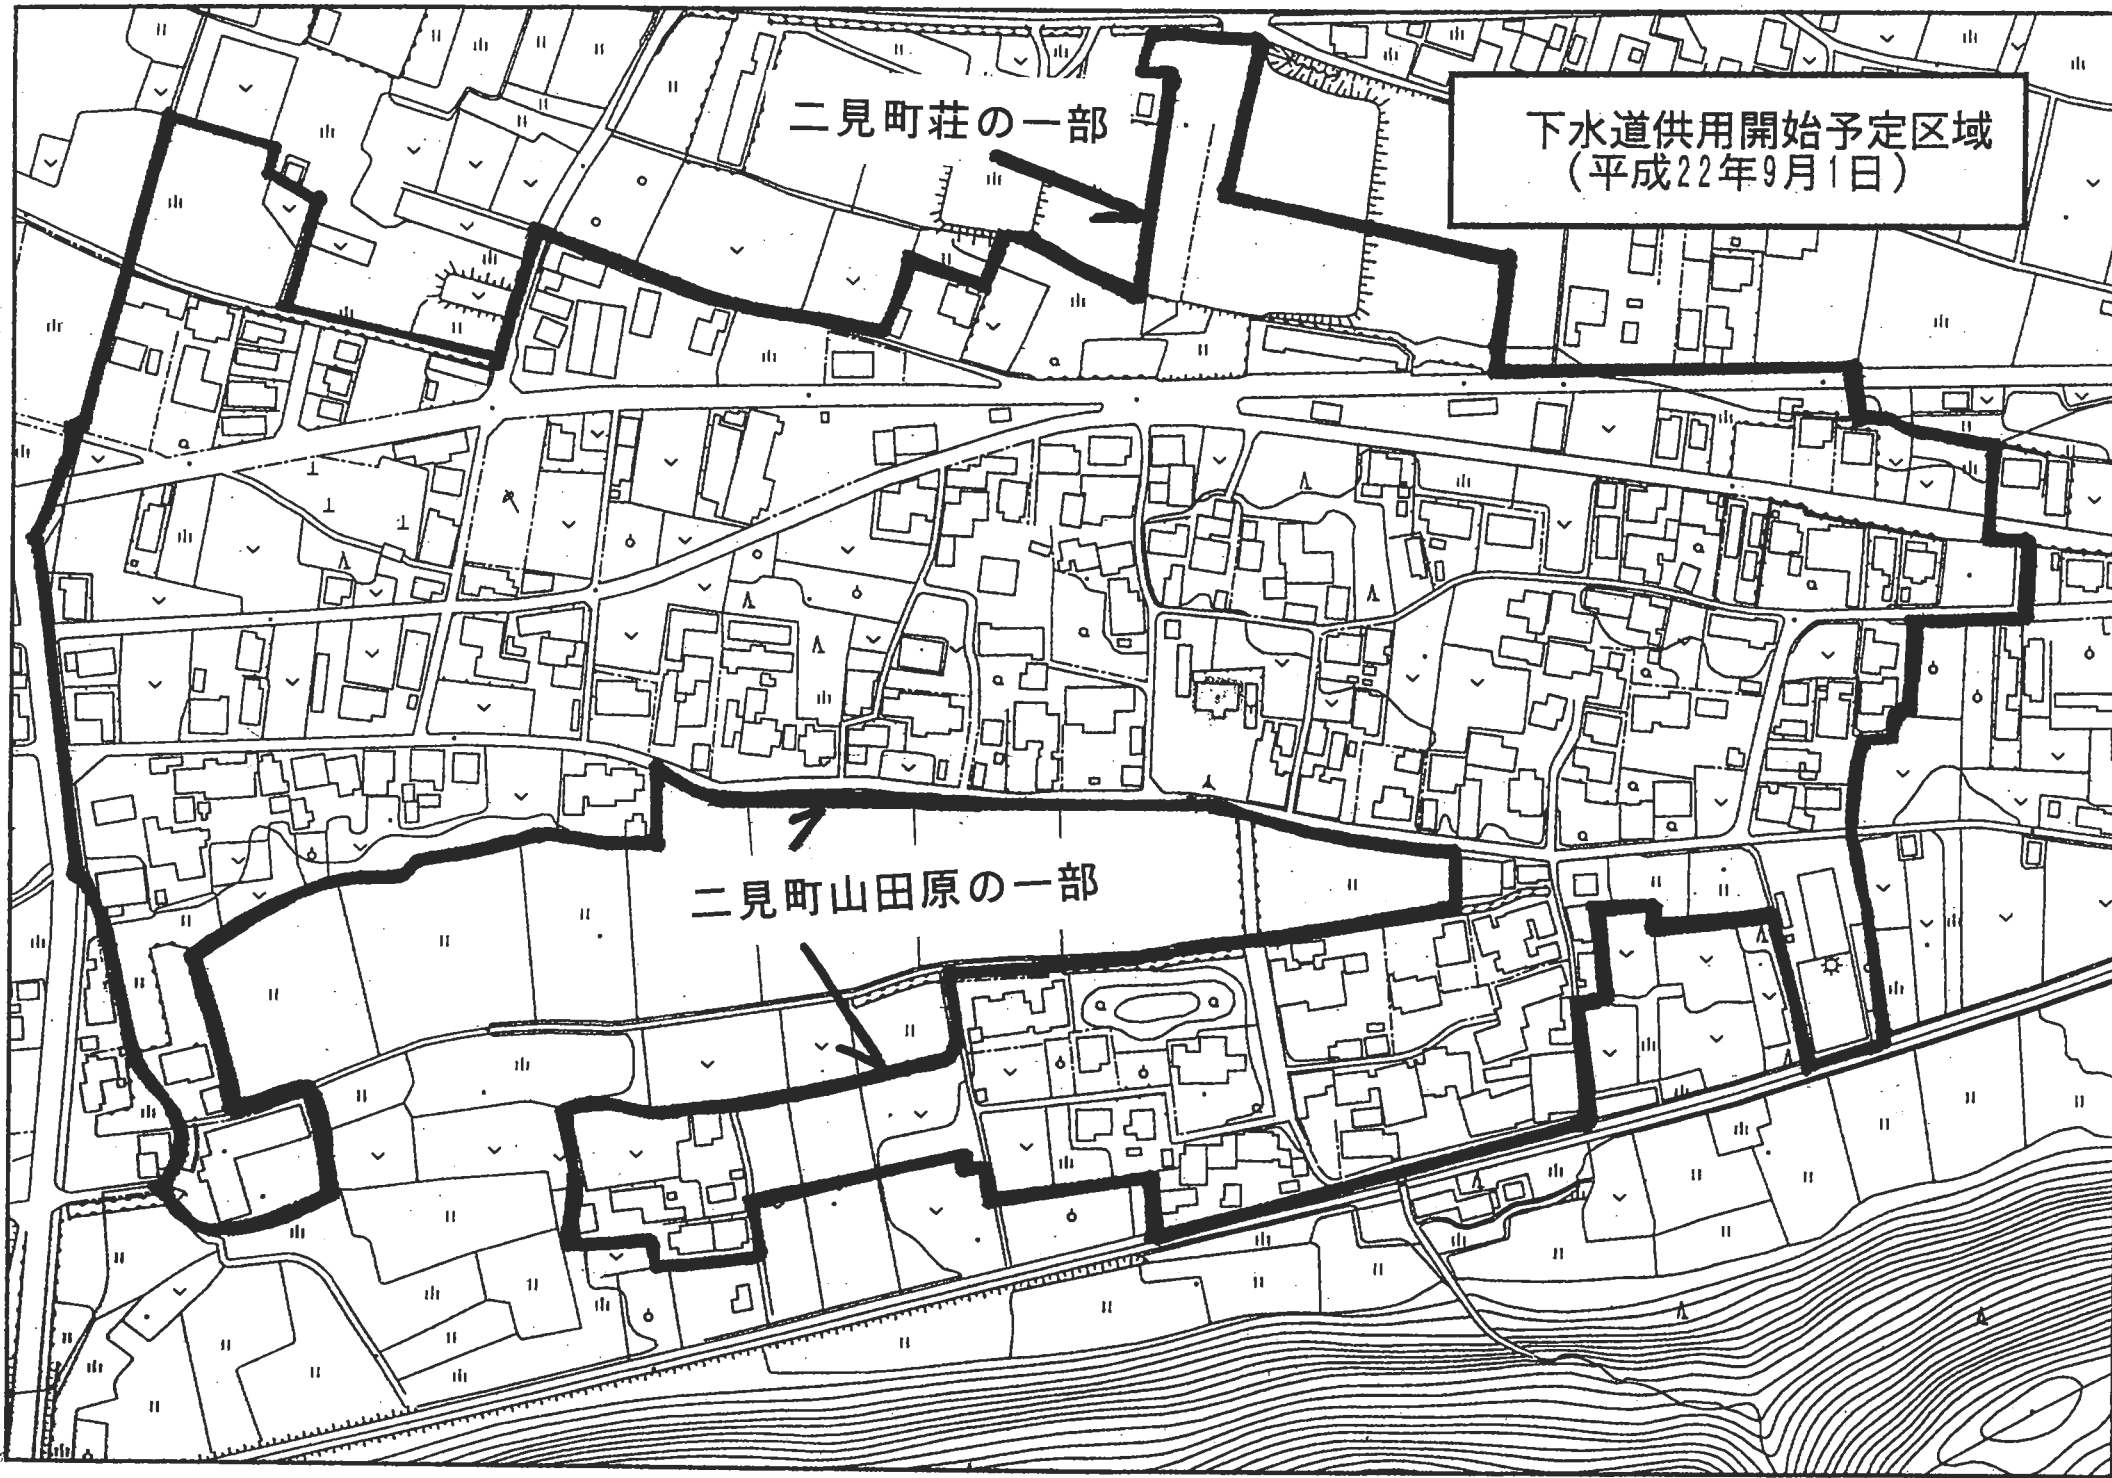

下水道供用開始予定区域
(平成22年9月1日)

船江4丁目の一部

船江車紡跡公園

雇用促進住宅船江宿舎

船江郵便局

船江駅前

船江

船江

船江

船江

船江

船江

下水道供用開始予定区域
(平成22年9月1日)

二見町溝口の一部

二見町荘の一部

下水道供用開始予定区域
(平成22年9月1日)