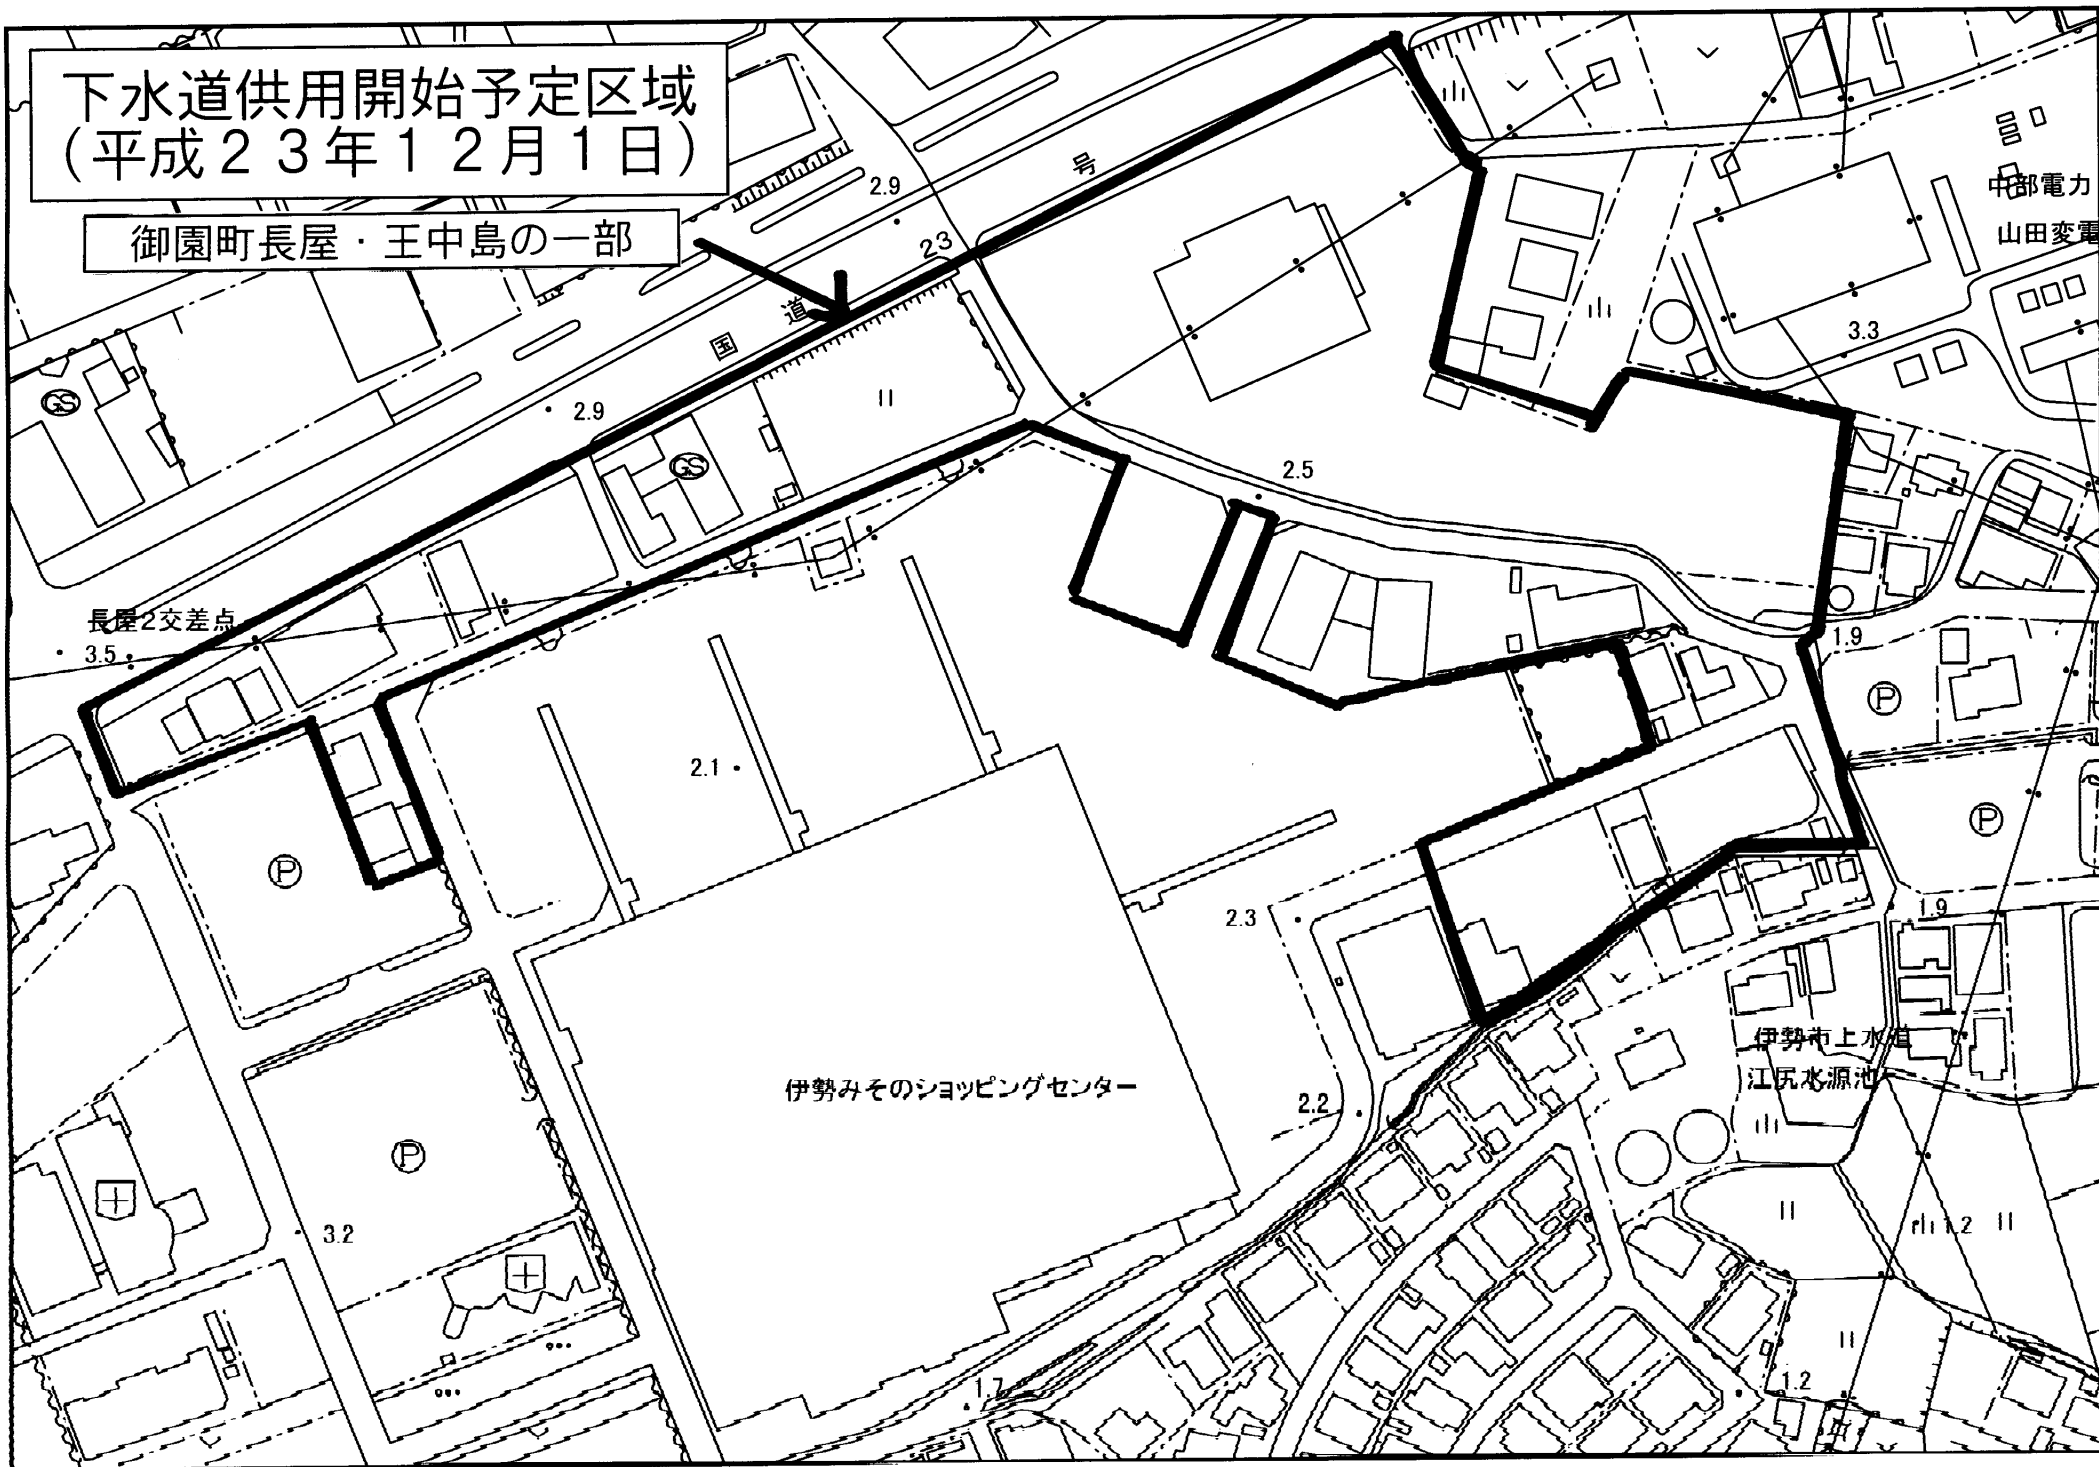

下水道供用開始予定区域  
(平成23年12月1日)

御園町長屋・王中島の一部

中部電力  
山田変電所

3.3

2.5

1.9

2.1

2.3

1.9

伊勢みそのショッピングセンター

伊勢市上水道  
江尻水源池

2.2

1.2

3.2

1.2

1.7