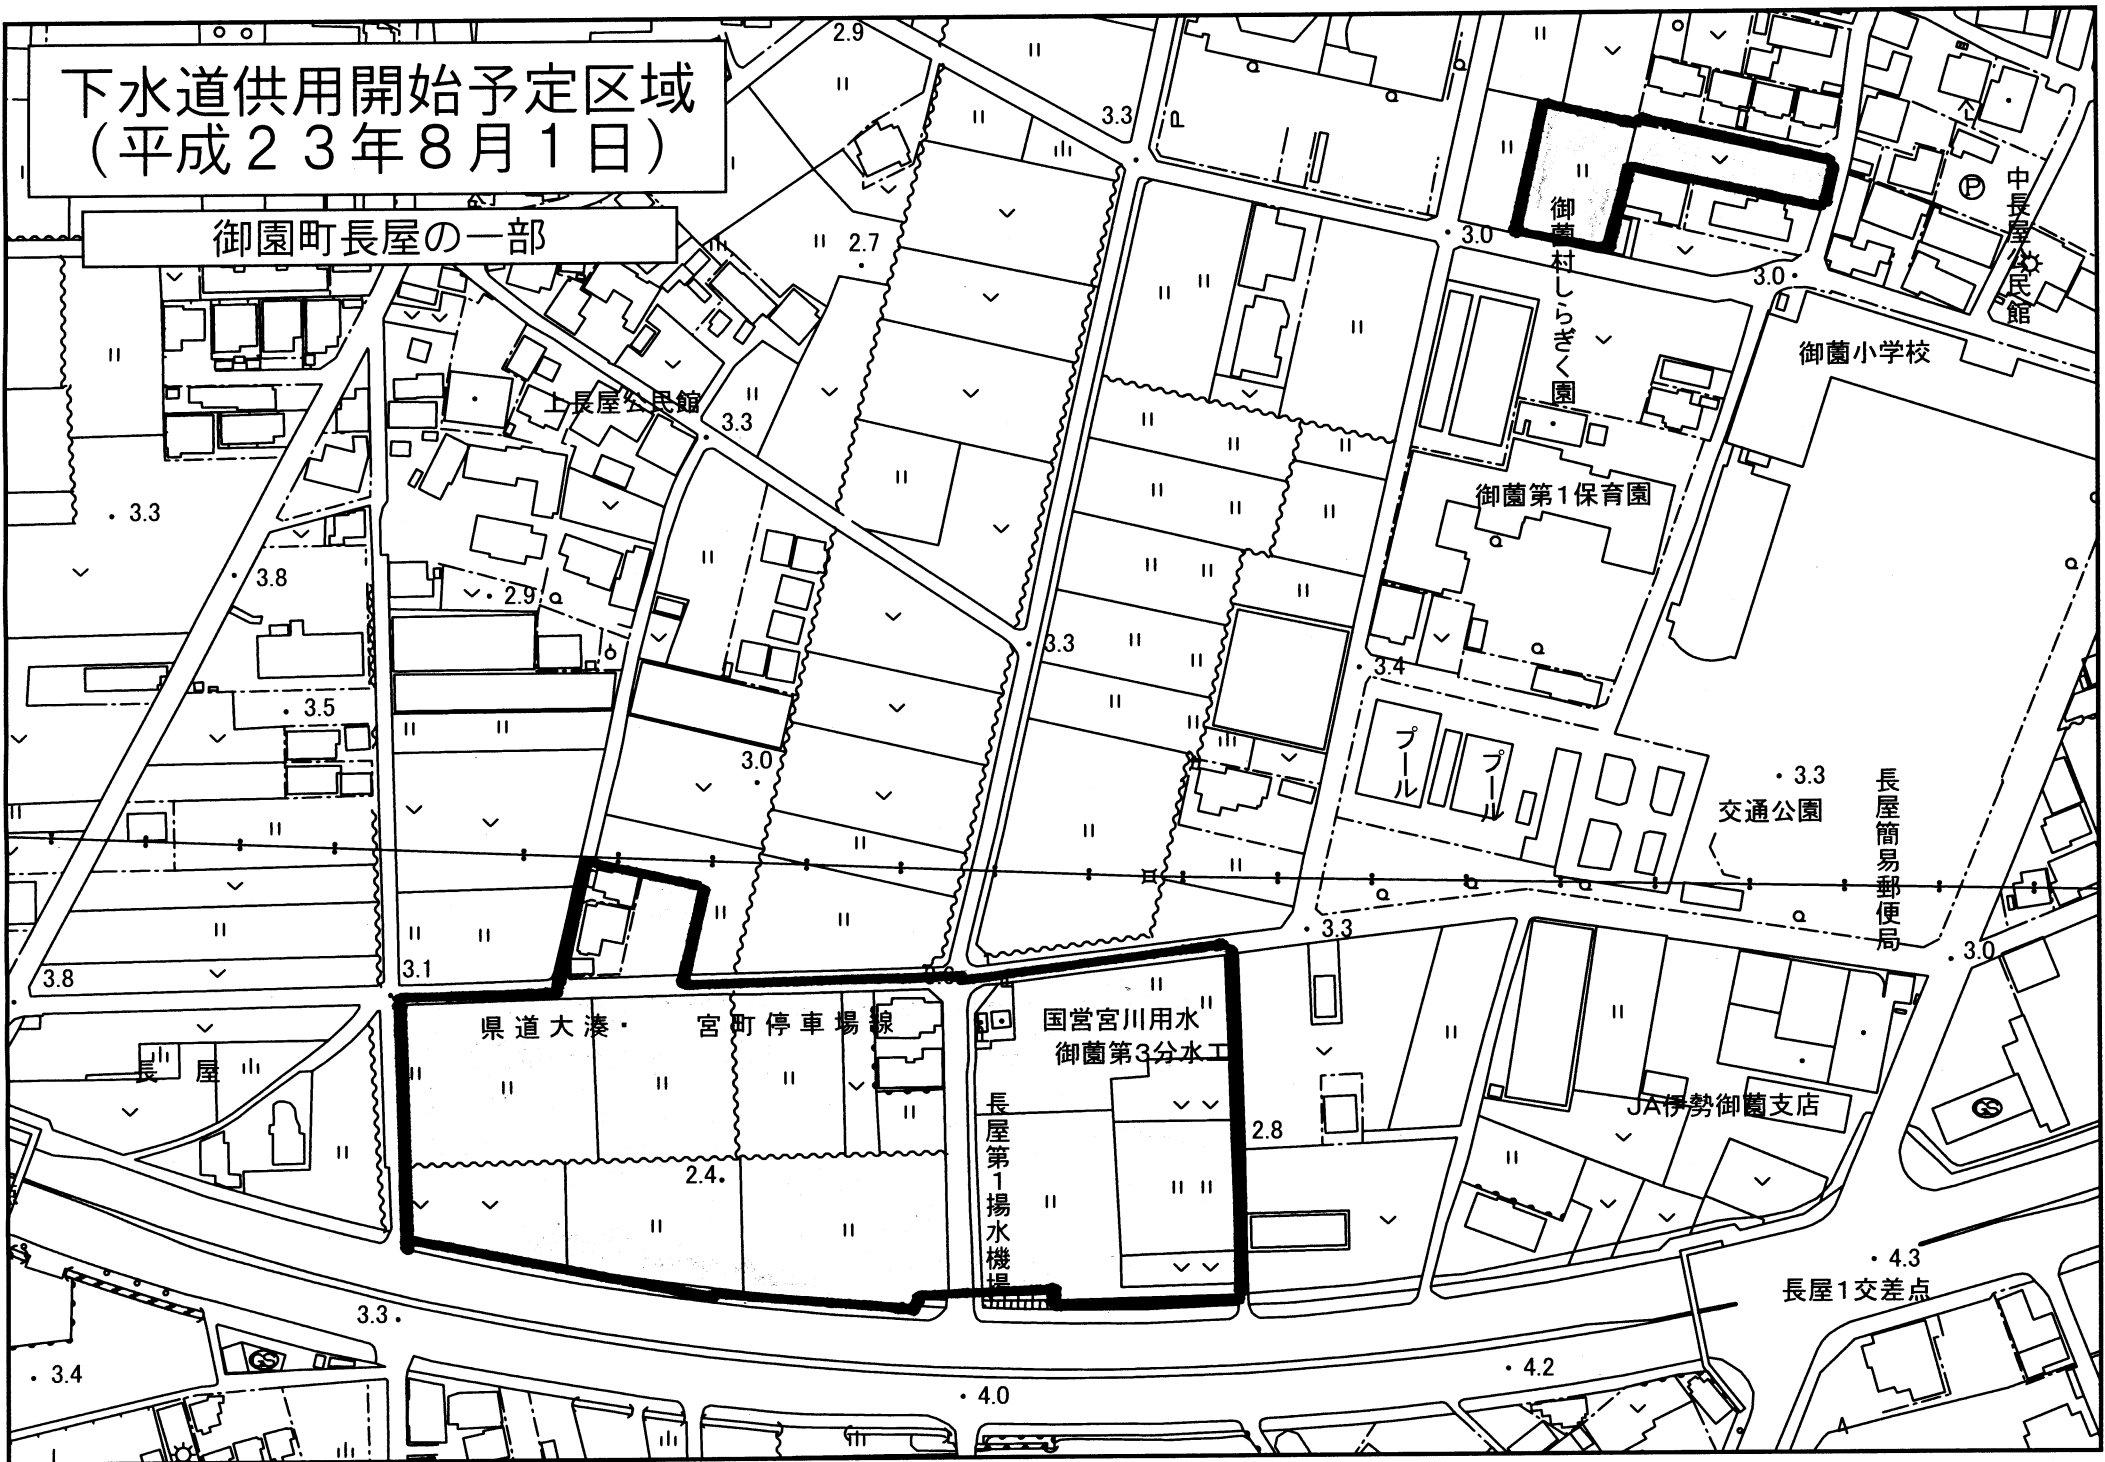

下水道供用開始予定区域
(平成23年8月1日)

御園町長屋の一部

長屋公民館

御園村
しんきく園

御園小学校

御園第1保育園

プール
プール

交通公園