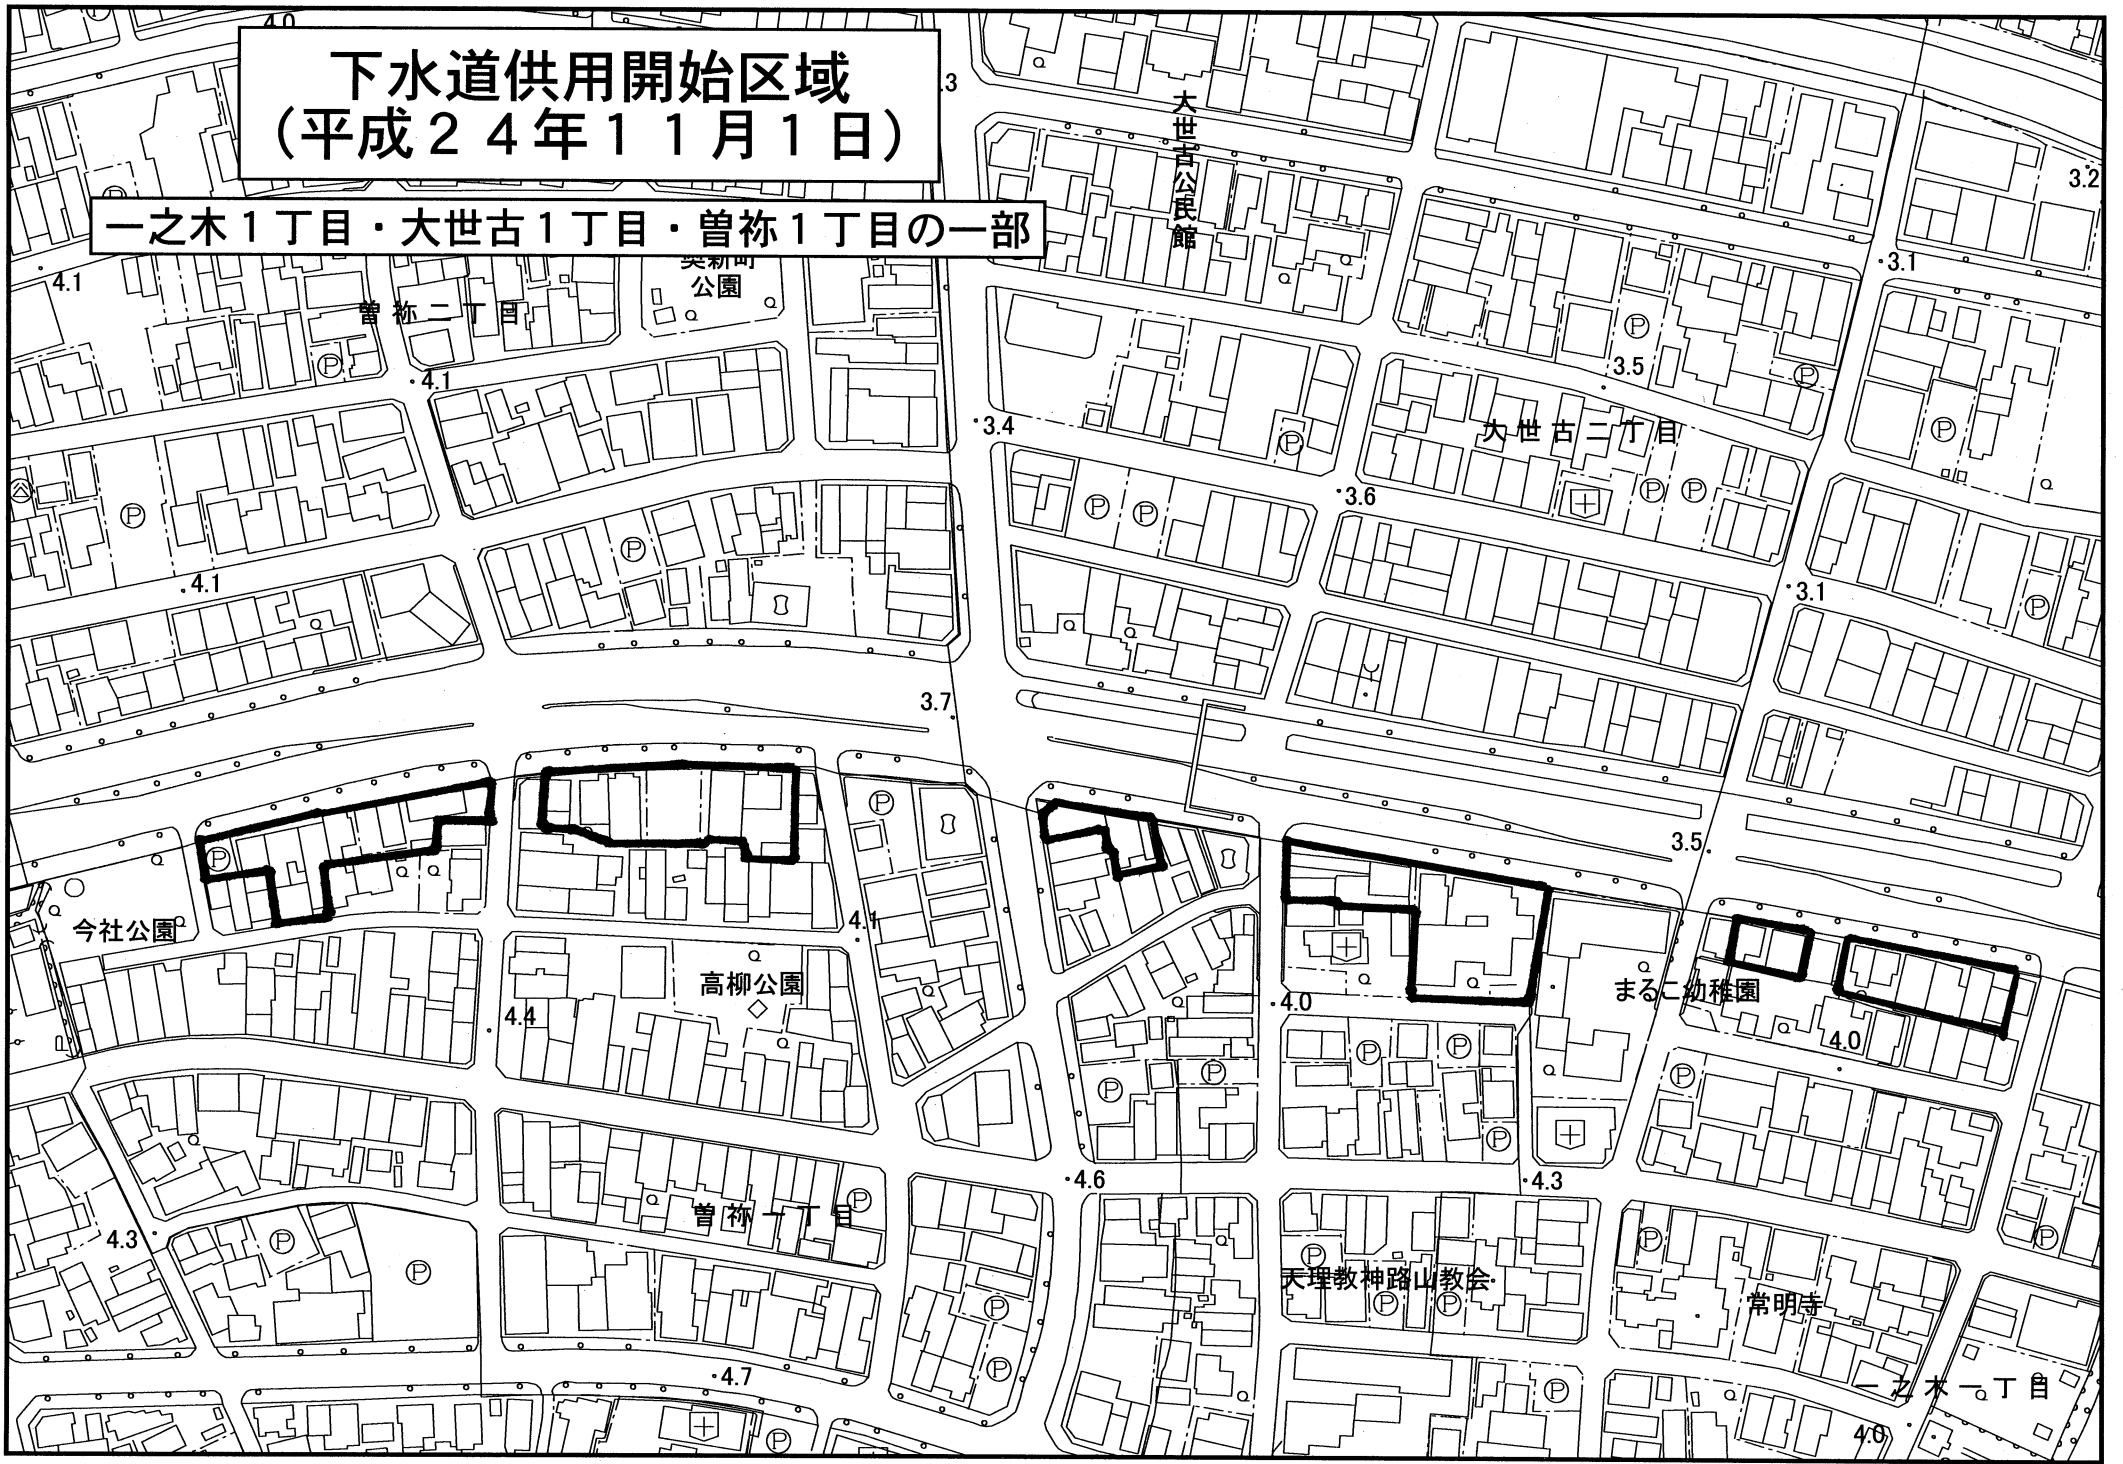

下水道供用開始区域 (平成24年11月1日)

一之木1丁目・大世古1丁目・曾祢1丁目の一部

下水道供用開始区域
(平成24年11月1日)

一之木4丁目の一部

下水道供用開始区域 (平成24年11月1日)

二見町山田原・二見町荘の一部