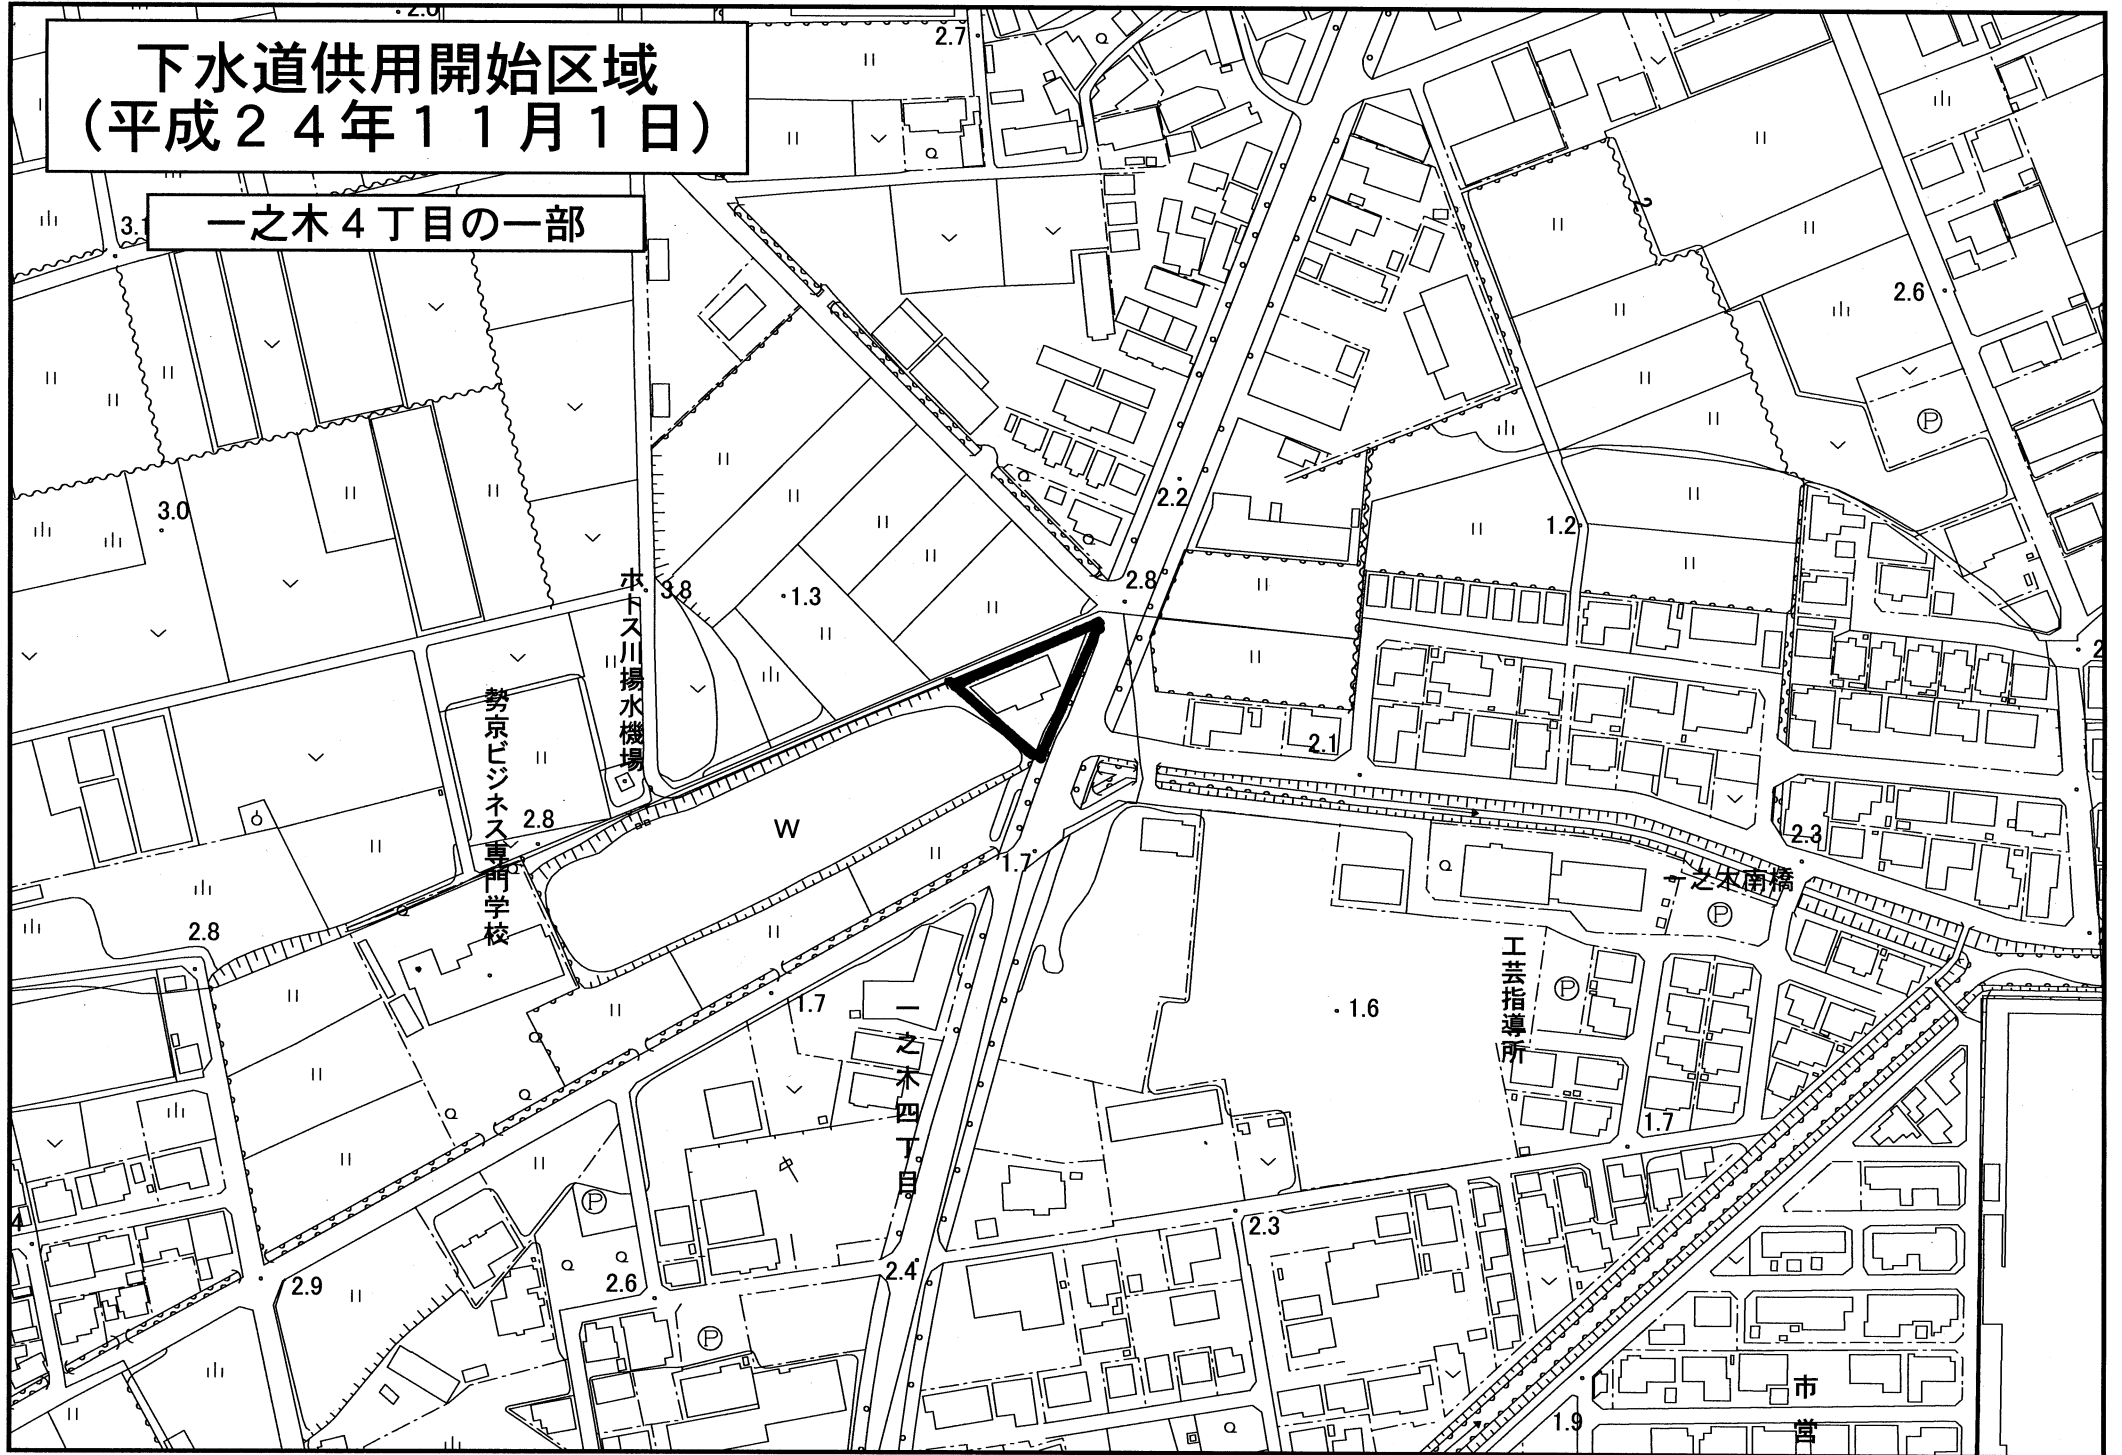

下水道供用開始区域 (平成24年11月1日)

一之木1丁目・大世古1丁目・曾祢1丁目の一部

下水道供用開始区域
(平成24年11月1日)

一之木4丁目の一部

下水道供用開始区域 (平成24年11月1日)

二見町山田原・二見町荘の一部