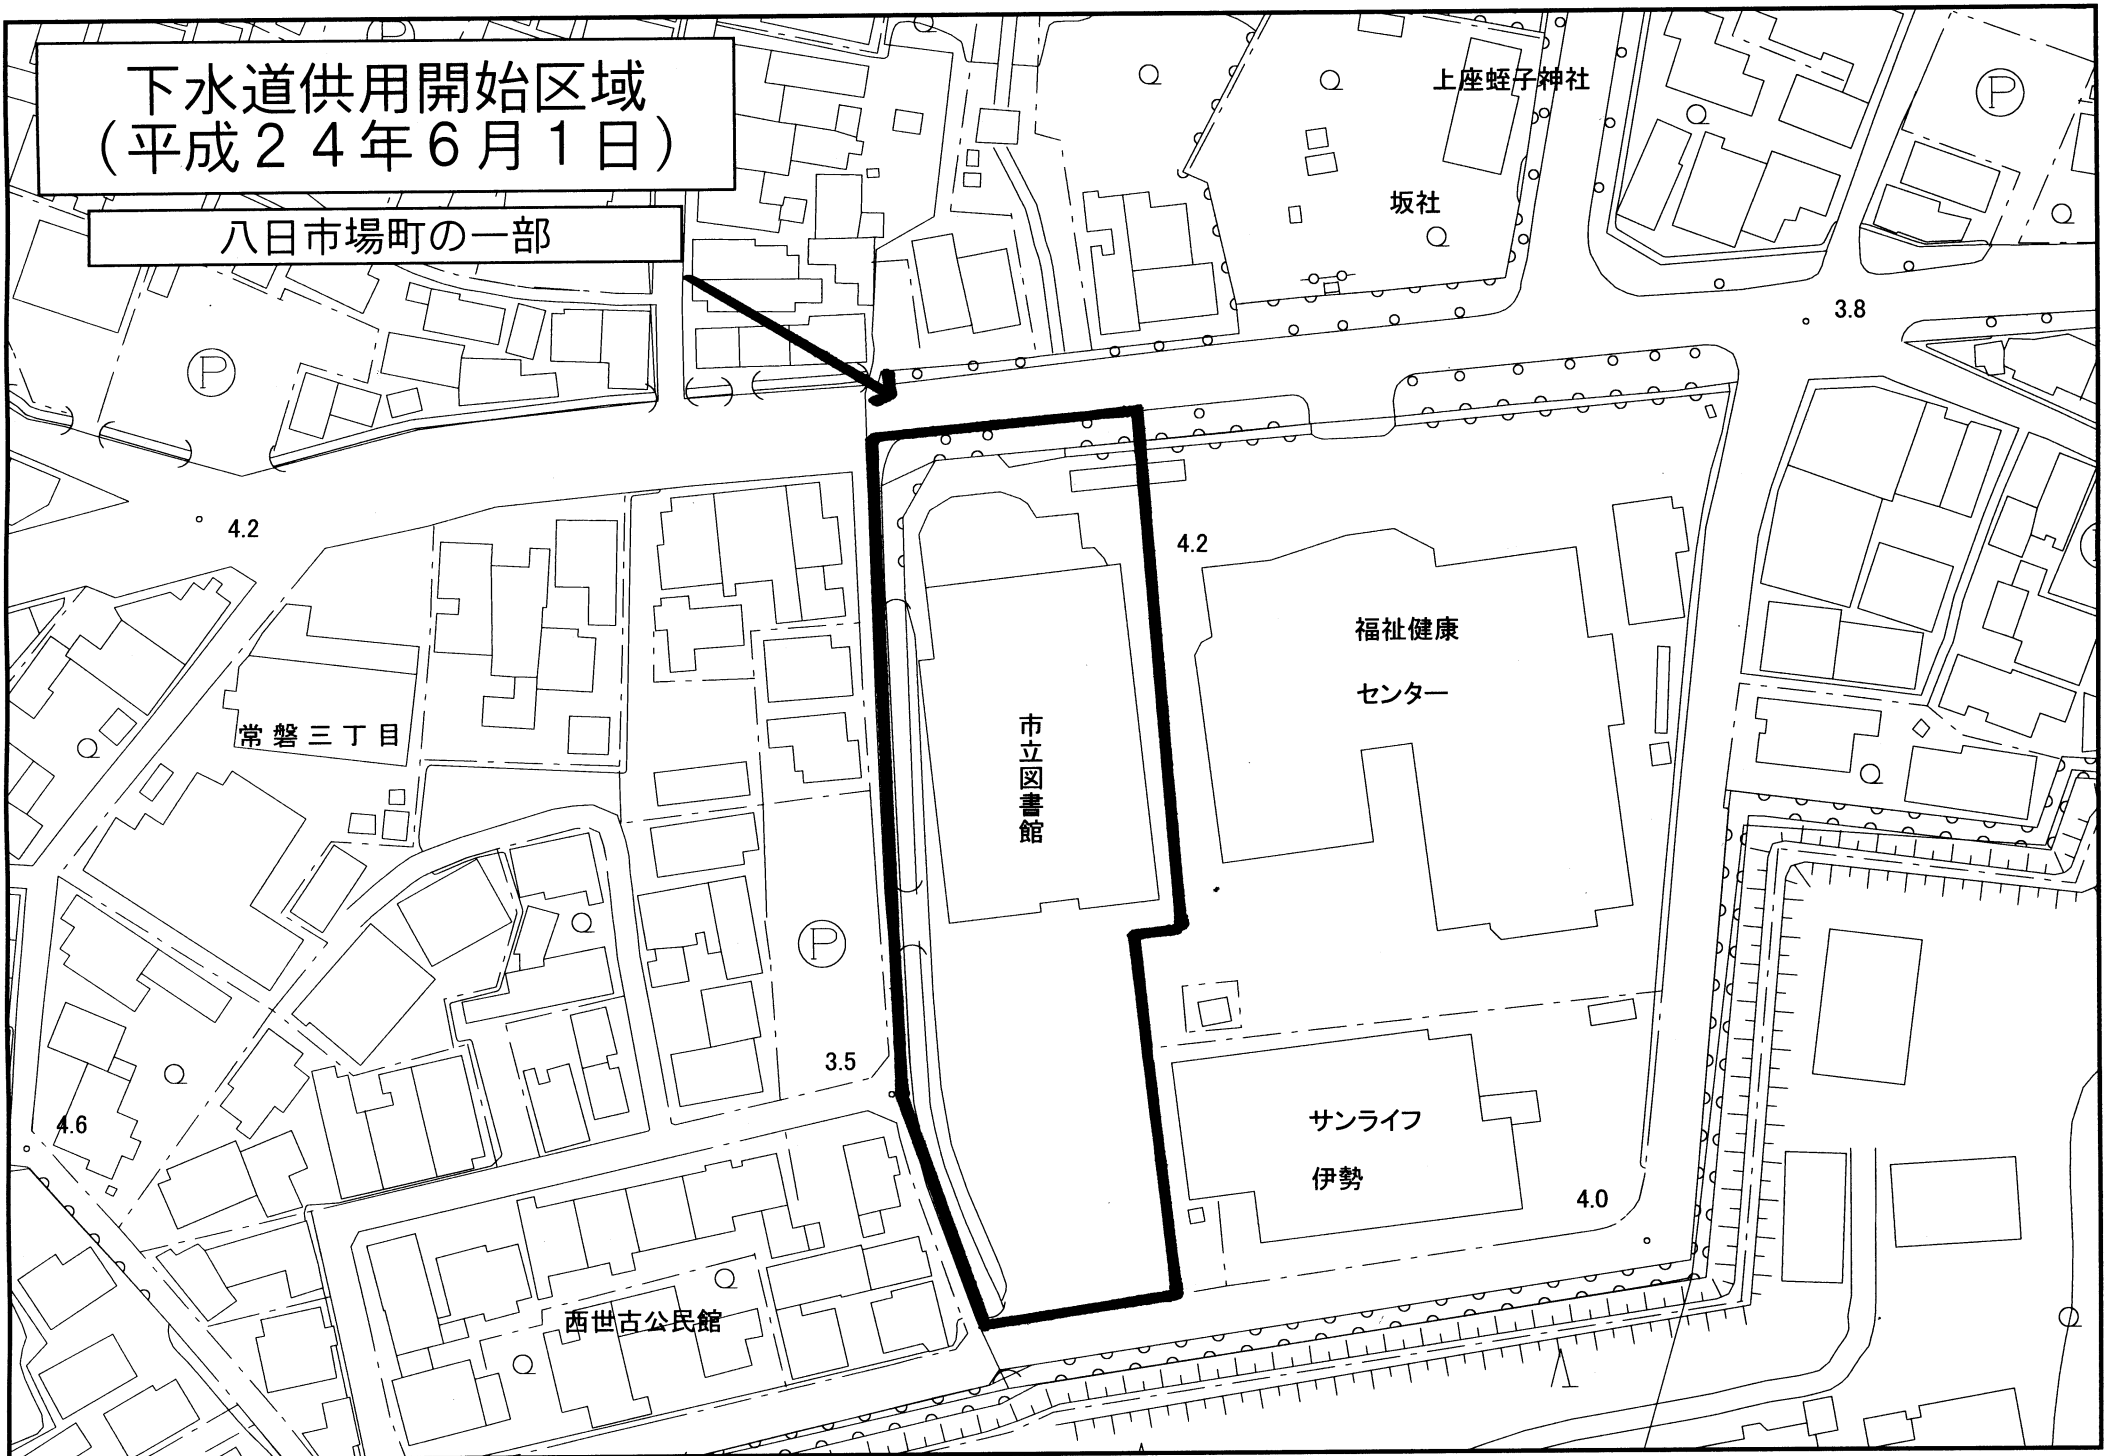

下水道供用開始区域
(平成24年6月1日)

八日市場町の一部

上座蛭子神社

坂社

3.8

4.2

常警三丁目

市立図書館

4.2

福祉健康

センター

3.5

4.6

西世古公民館

サンライフ

伊勢