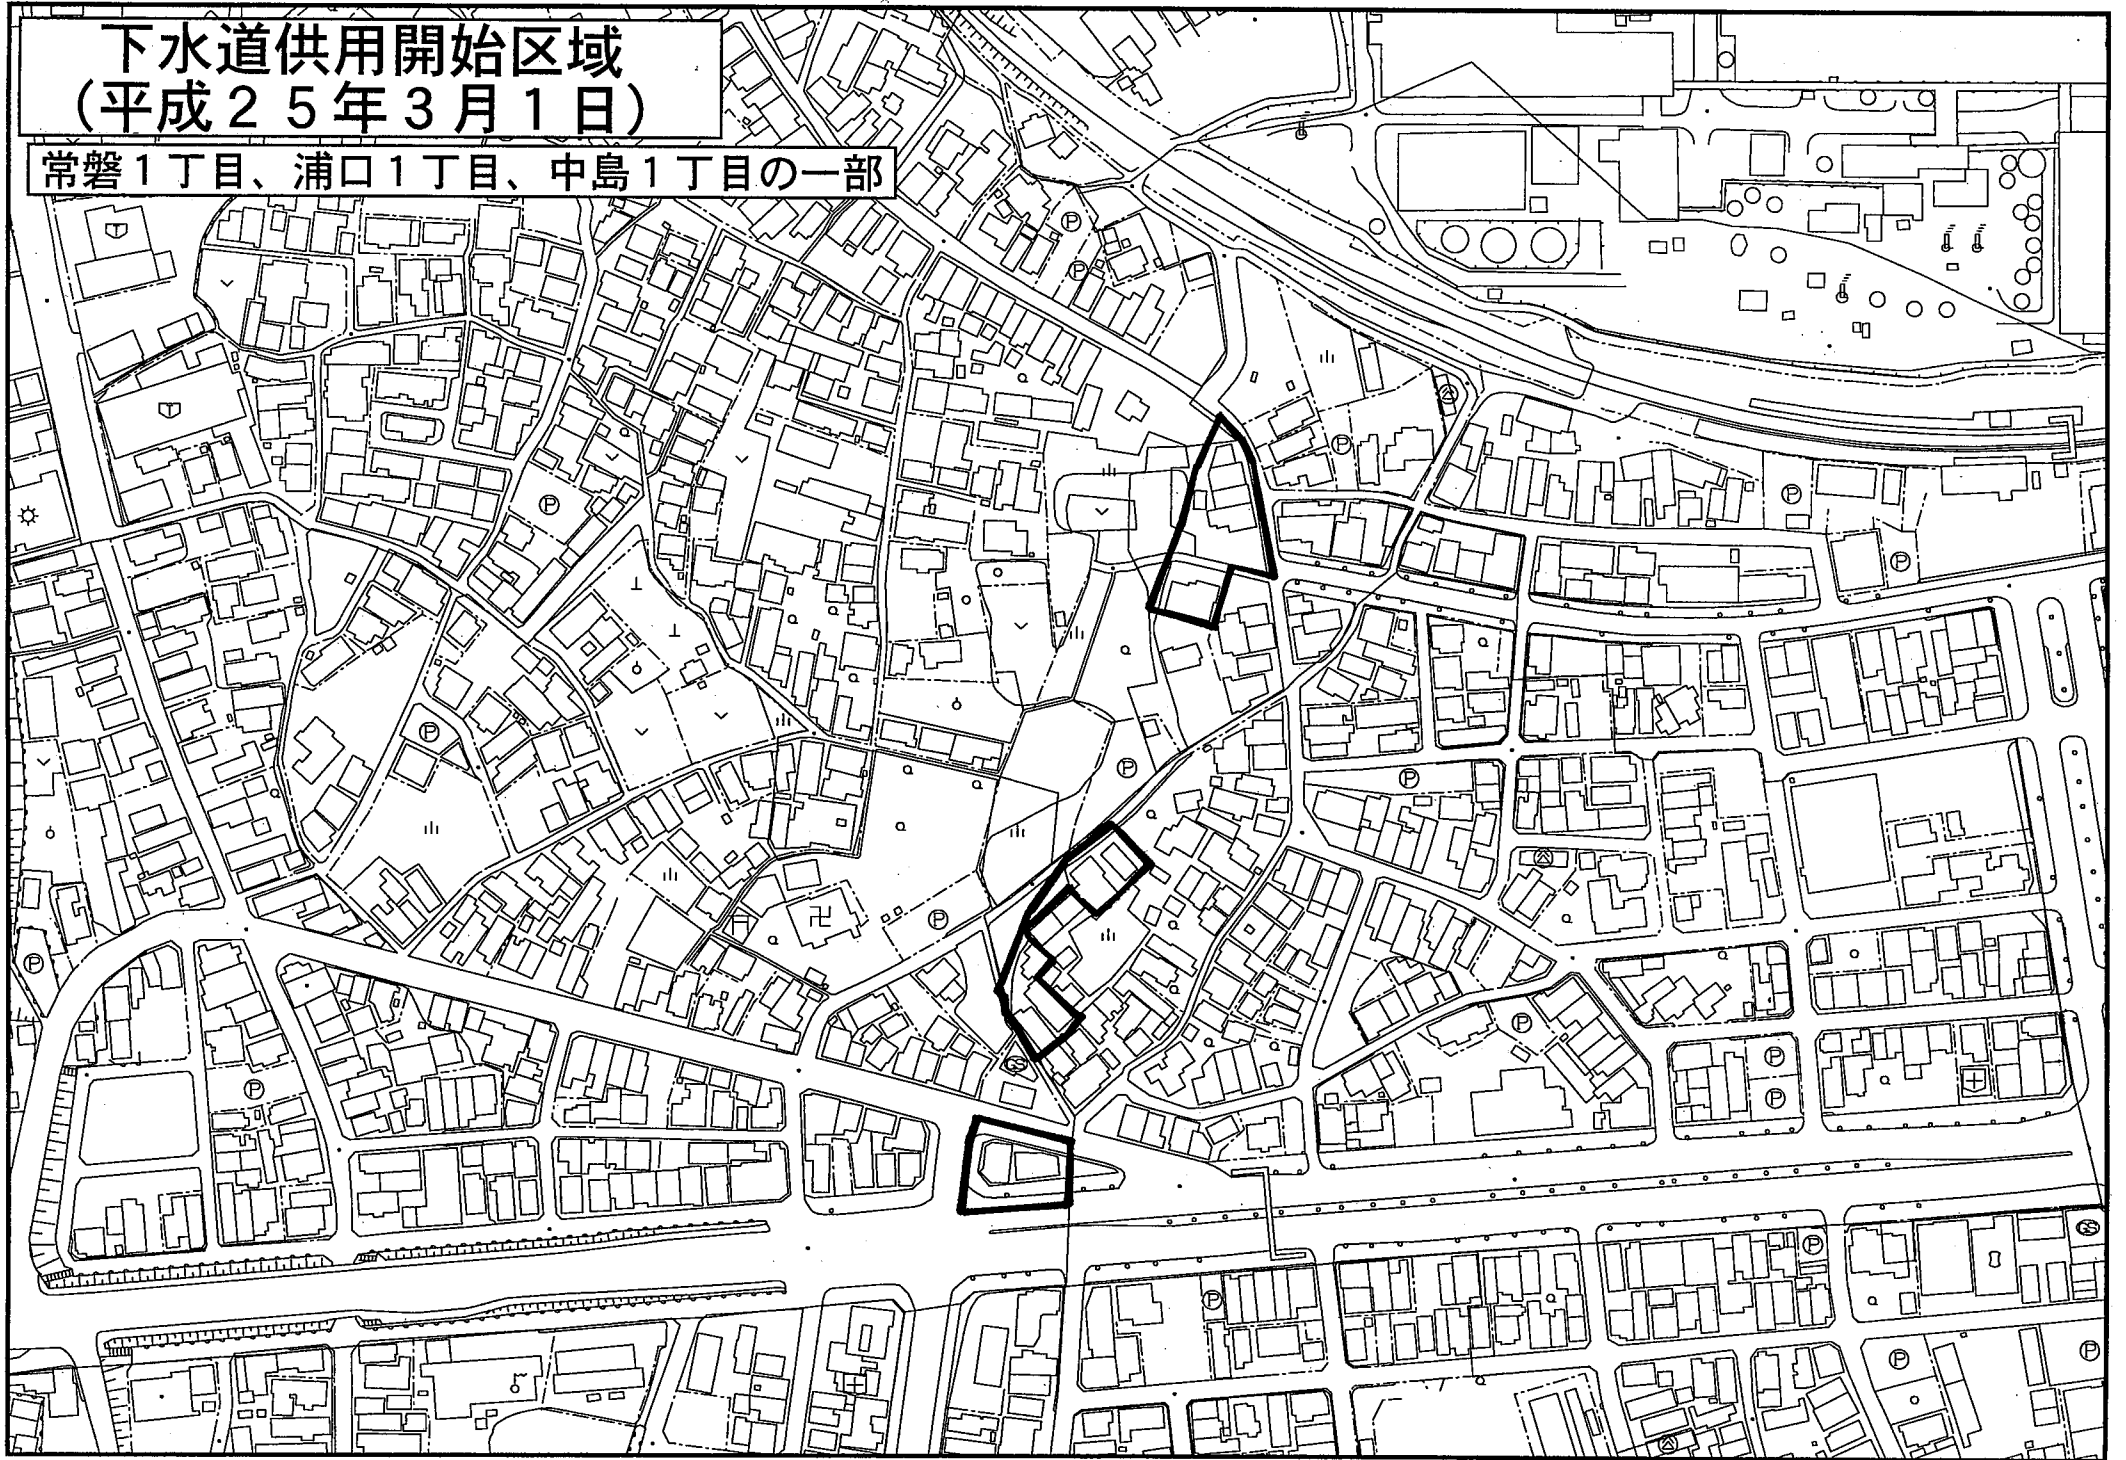

下水道供用開始区域 (平成25年3月1日)

岡本3丁目の一部

下水道供用開始区域
(平成25年3月1日)

常磐1丁目、浦口1丁目、中島1丁目の一部

下水道供用開始区域
(平成25年3月1日)

御蘭町新開の一部

下水道供用開始区域
(平成25年3月1日)

御園町上條、磯町の一部

下水道供用開始区域
(平成25年3月1日)

御菌町新開の一部

下水道供用開始区域
(平成25年3月1日)

御菌町新開、御菌町王中島の一部

下水道供用開始区域
(平成25年3月1日)

御蘭町小林の一部