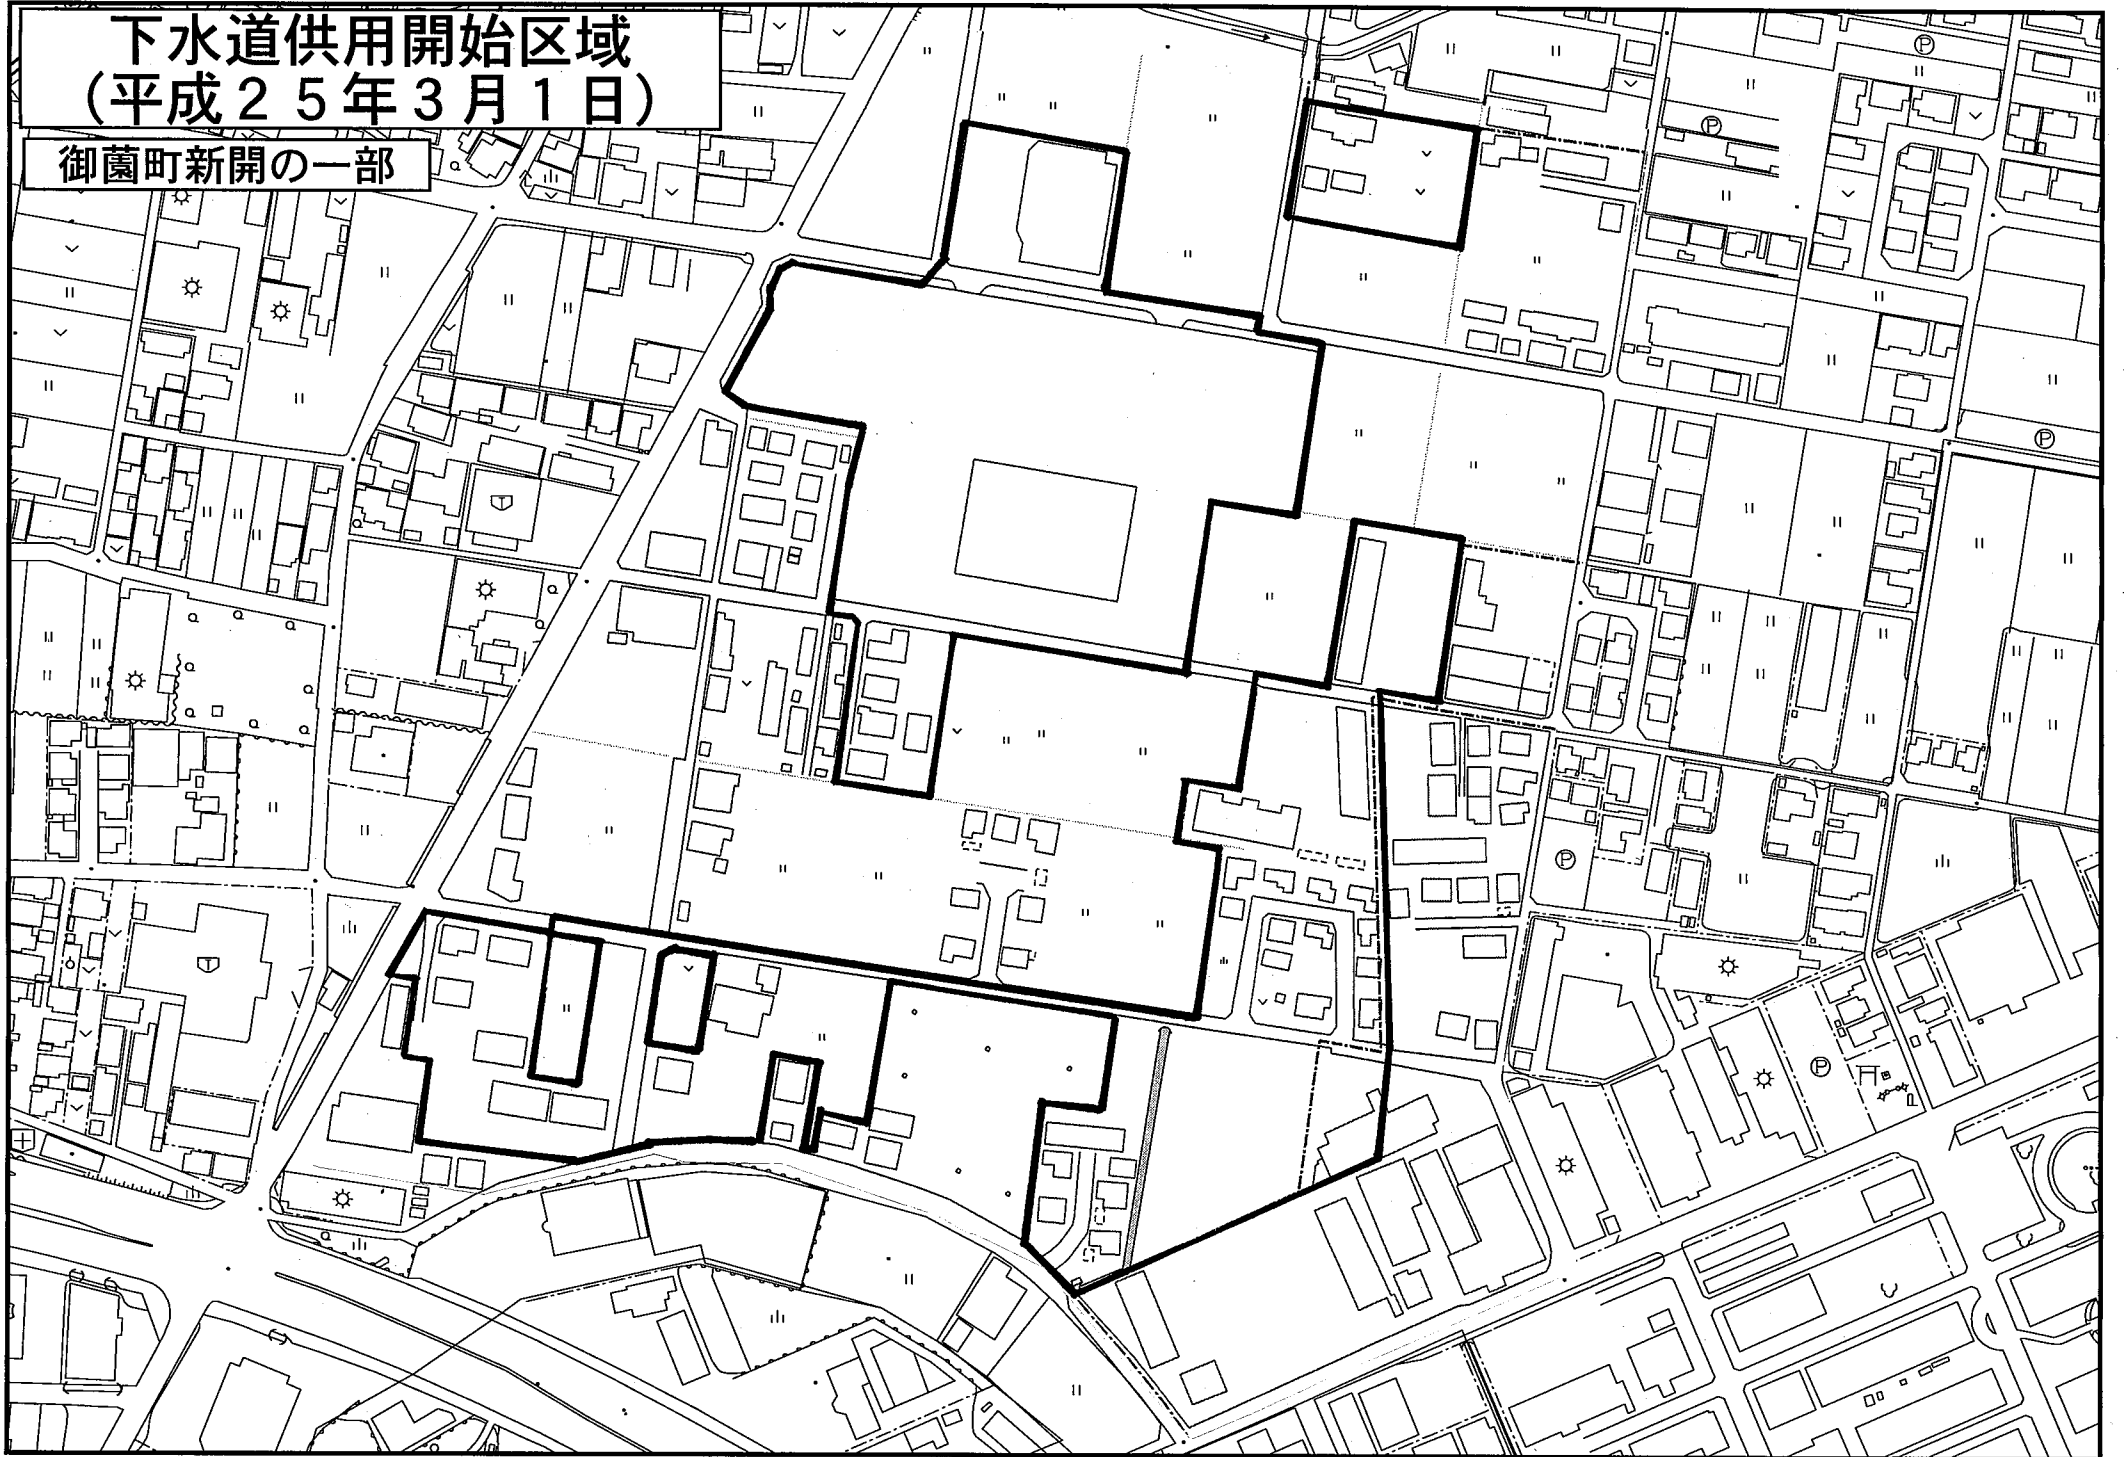

下水道供用開始区域 (平成25年3月1日)

岡本3丁目の一部

下水道供用開始区域
(平成25年3月1日)

常磐1丁目、浦口1丁目、中島1丁目の一部

下水道供用開始区域
(平成25年3月1日)

御蘭町新開の一部

下水道供用開始区域
(平成25年3月1日)

御園町上條、磯町の一部

下水道供用開始区域
(平成25年3月1日)

御菌町新開の一部

下水道供用開始区域
(平成25年3月1日)

御菌町新開、御菌町王中島の一部

下水道供用開始区域
(平成25年3月1日)

御蘭町小林の一部