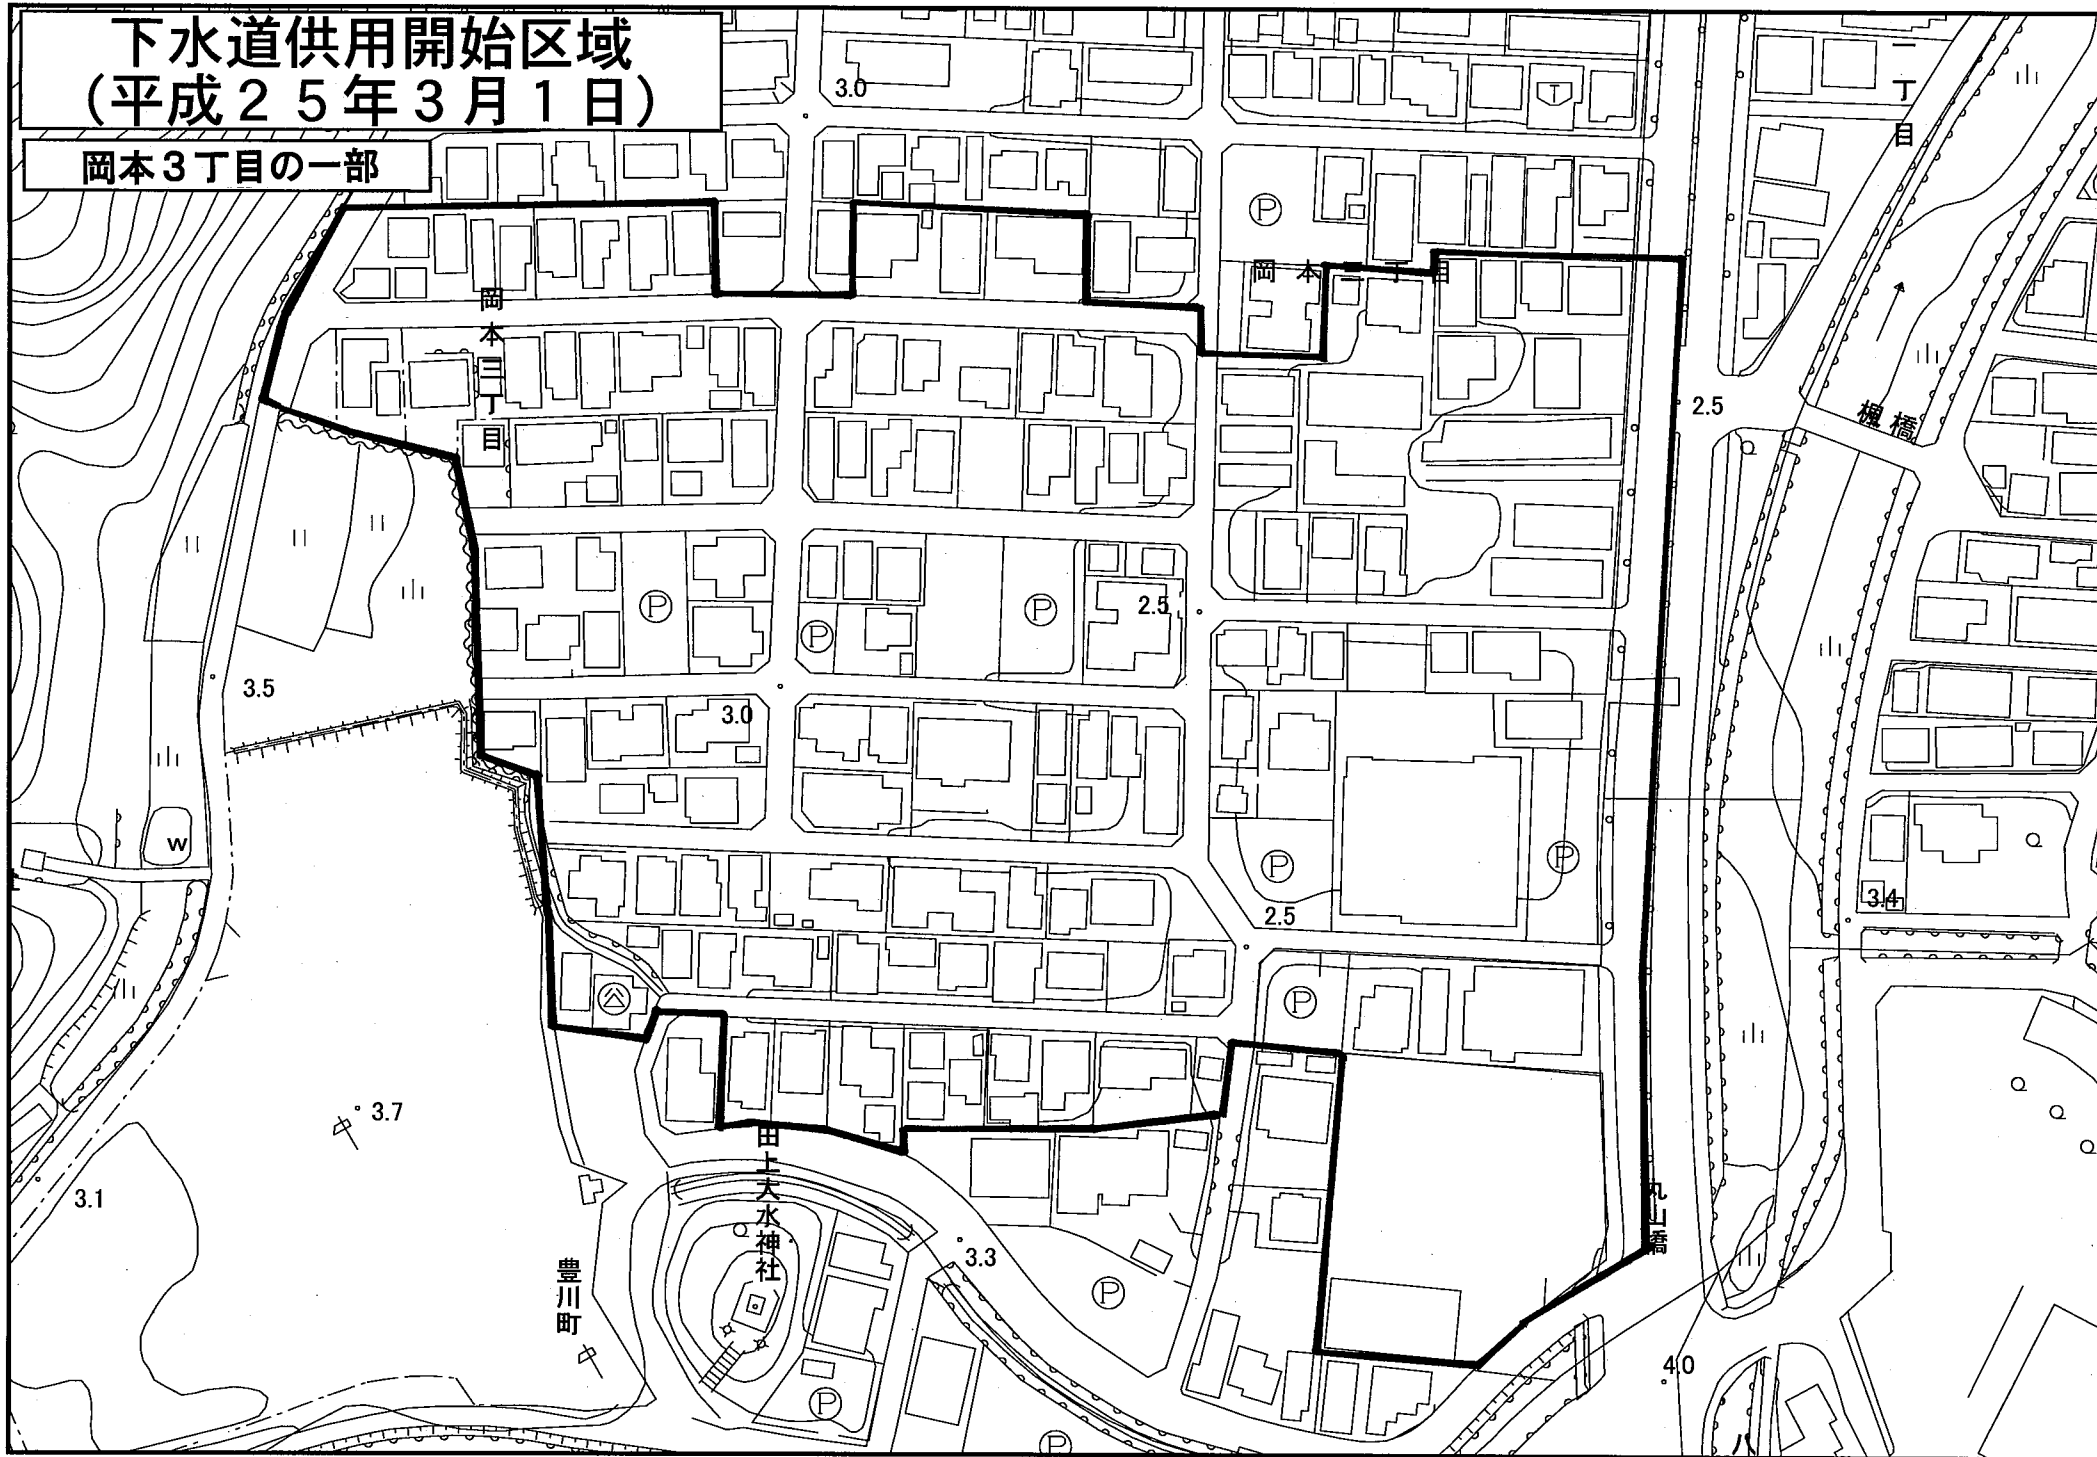

下水道供用開始区域 (平成25年3月1日)

岡本3丁目の一部

下水道供用開始区域
(平成25年3月1日)

常磐1丁目、浦口1丁目、中島1丁目の一部

下水道供用開始区域
(平成25年3月1日)

御蘭町新開の一部

下水道供用開始区域
(平成25年3月1日)

御園町上條、磯町の一部

下水道供用開始区域
(平成25年3月1日)

御菌町新開の一部

下水道供用開始区域
(平成25年3月1日)

御菌町新開、御菌町王中島の一部

下水道供用開始区域
(平成25年3月1日)

御蘭町小林の一部