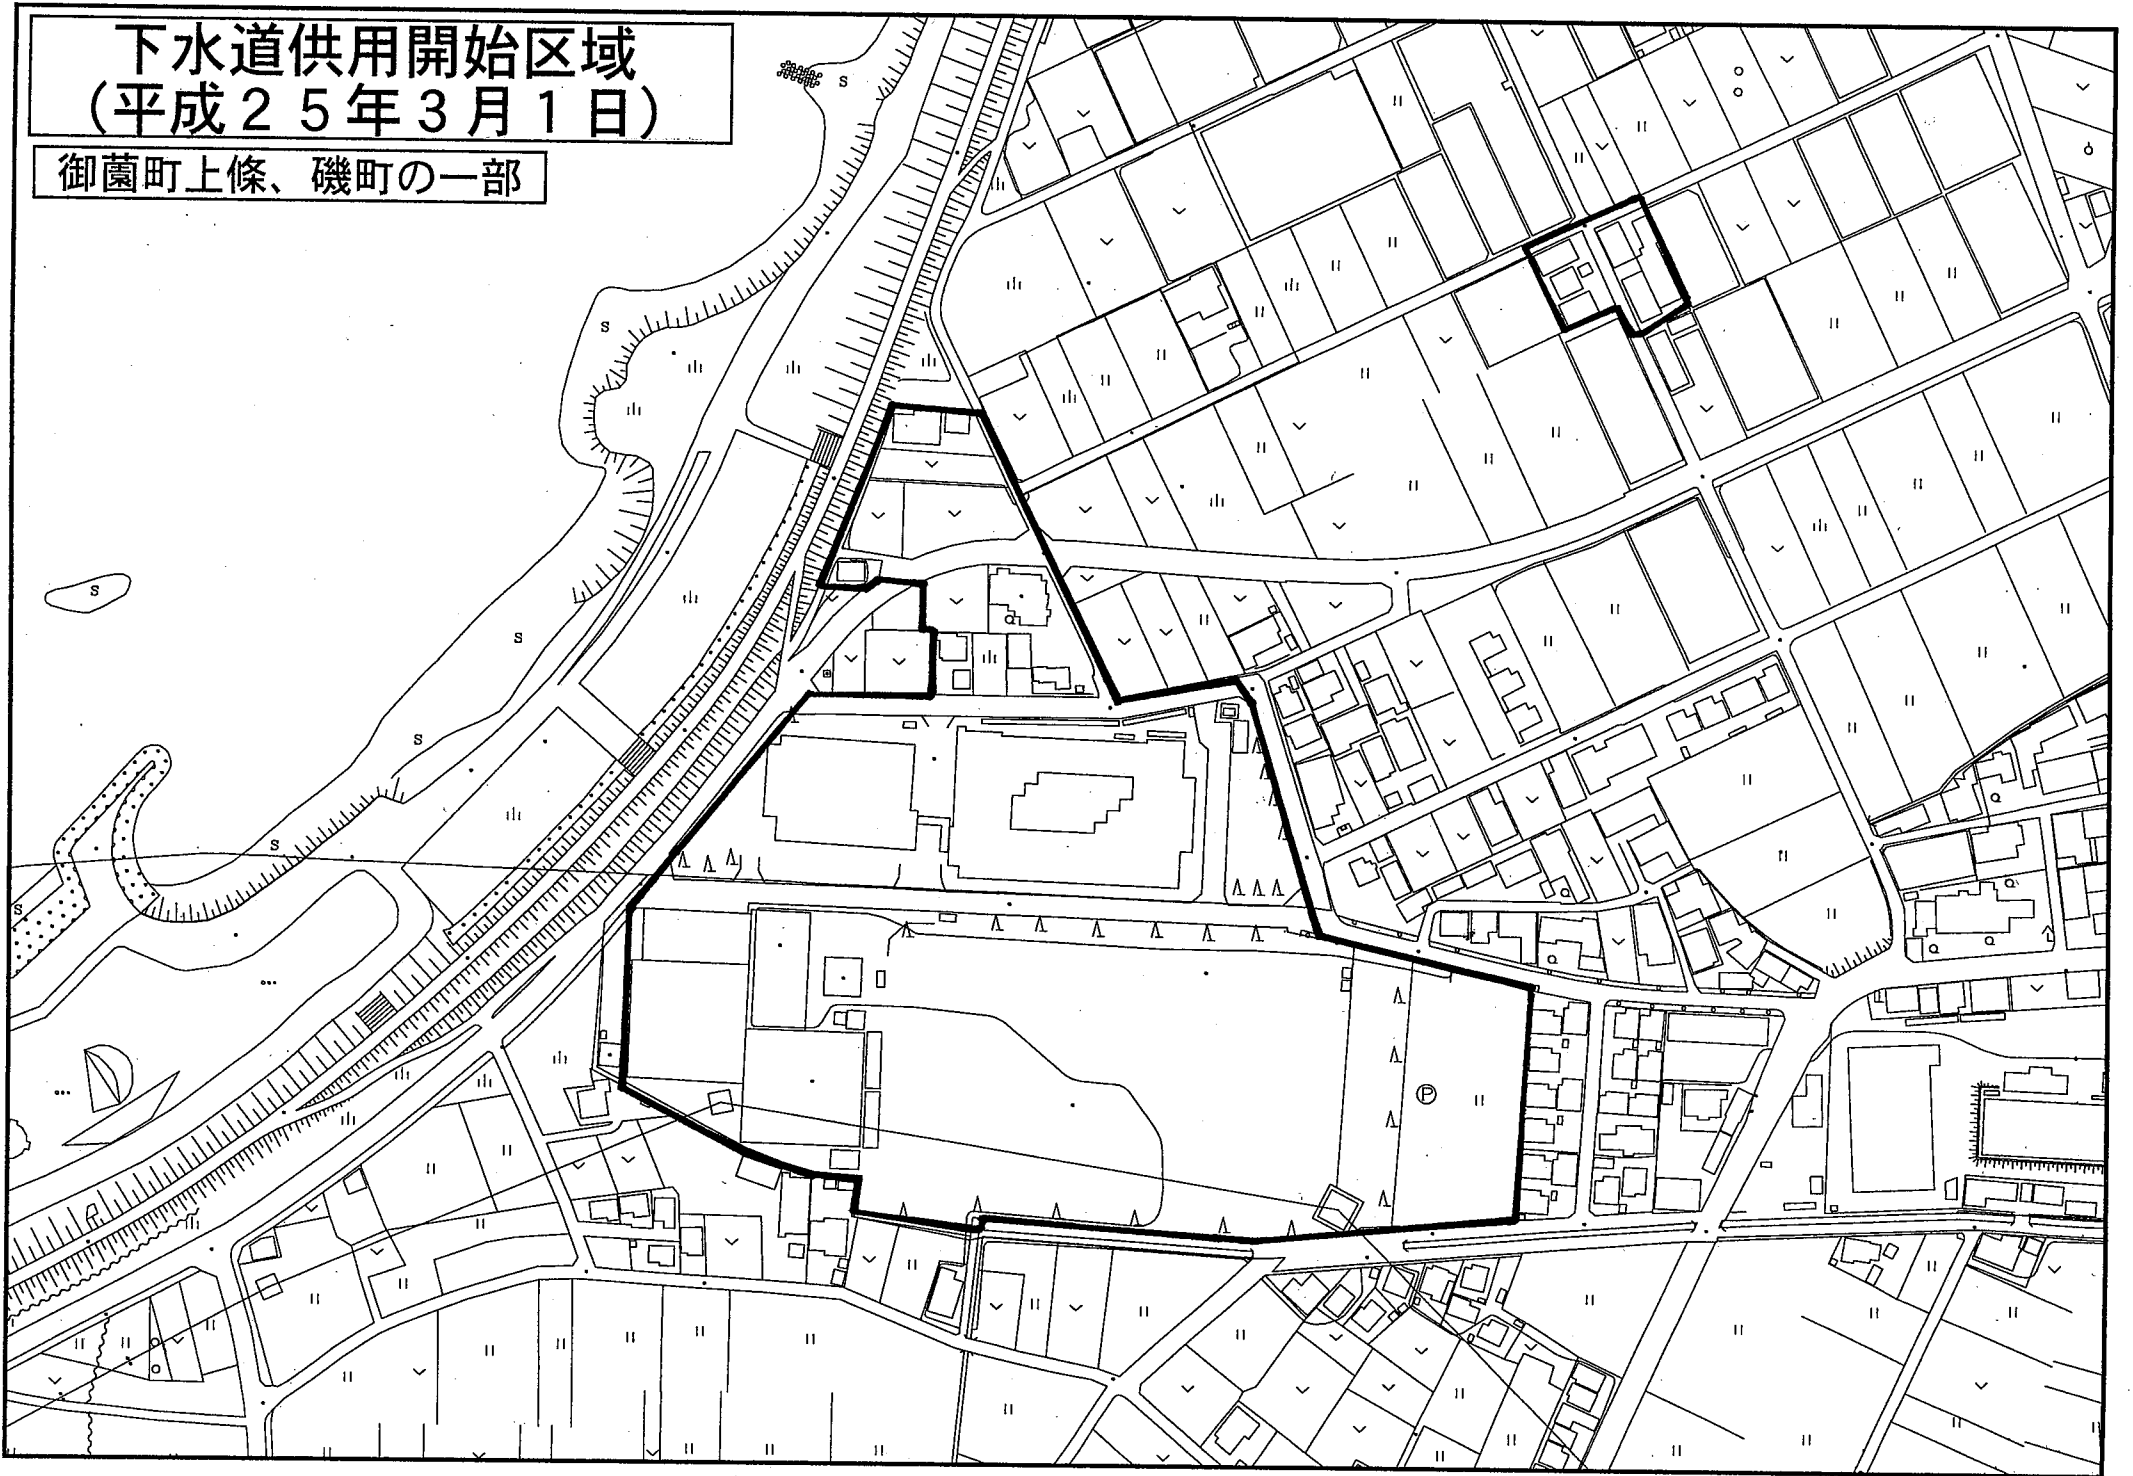

下水道供用開始区域 (平成25年3月1日)

岡本3丁目の一部

下水道供用開始区域
(平成25年3月1日)

常磐1丁目、浦口1丁目、中島1丁目の一部

下水道供用開始区域
(平成25年3月1日)

御蘭町新開の一部

下水道供用開始区域
(平成25年3月1日)

御園町上條、磯町の一部

下水道供用開始区域
(平成25年3月1日)

御菌町新開の一部

下水道供用開始区域
(平成25年3月1日)

御菌町新開、御菌町王中島の一部

下水道供用開始区域
(平成25年3月1日)

御蘭町小林の一部