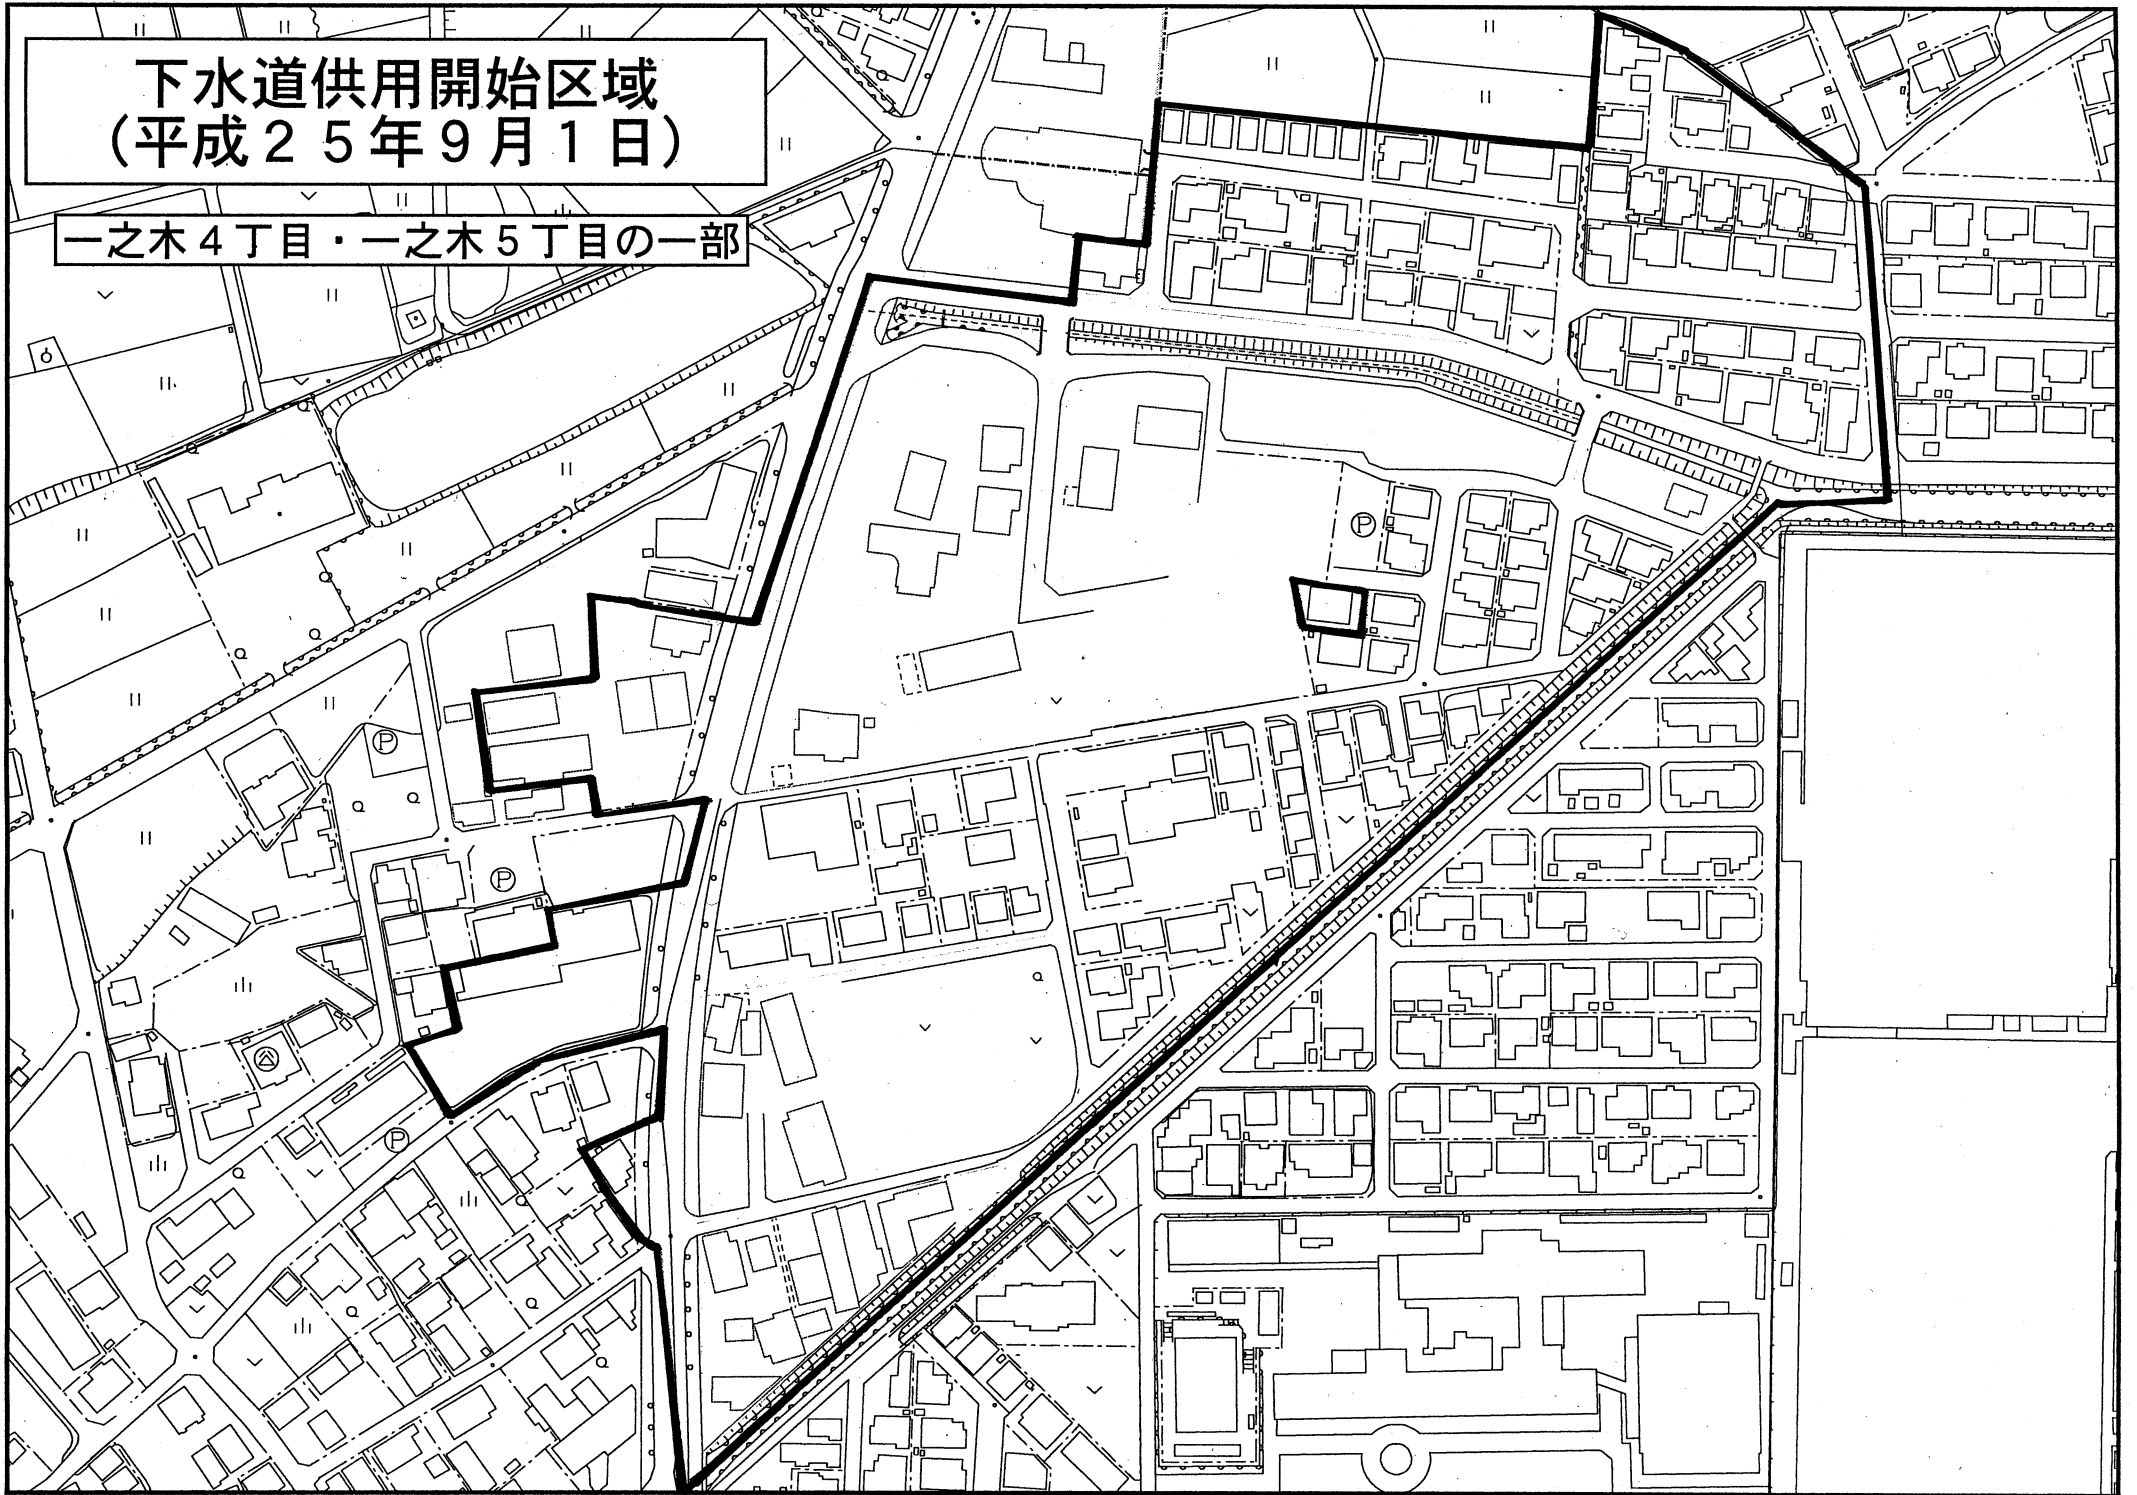

下水道供用開始区域
(平成25年9月1日)

一之木4丁目・一之木5丁目の一部

下水道供用開始区域
(平成25年9月1日)

御園町長屋の一部