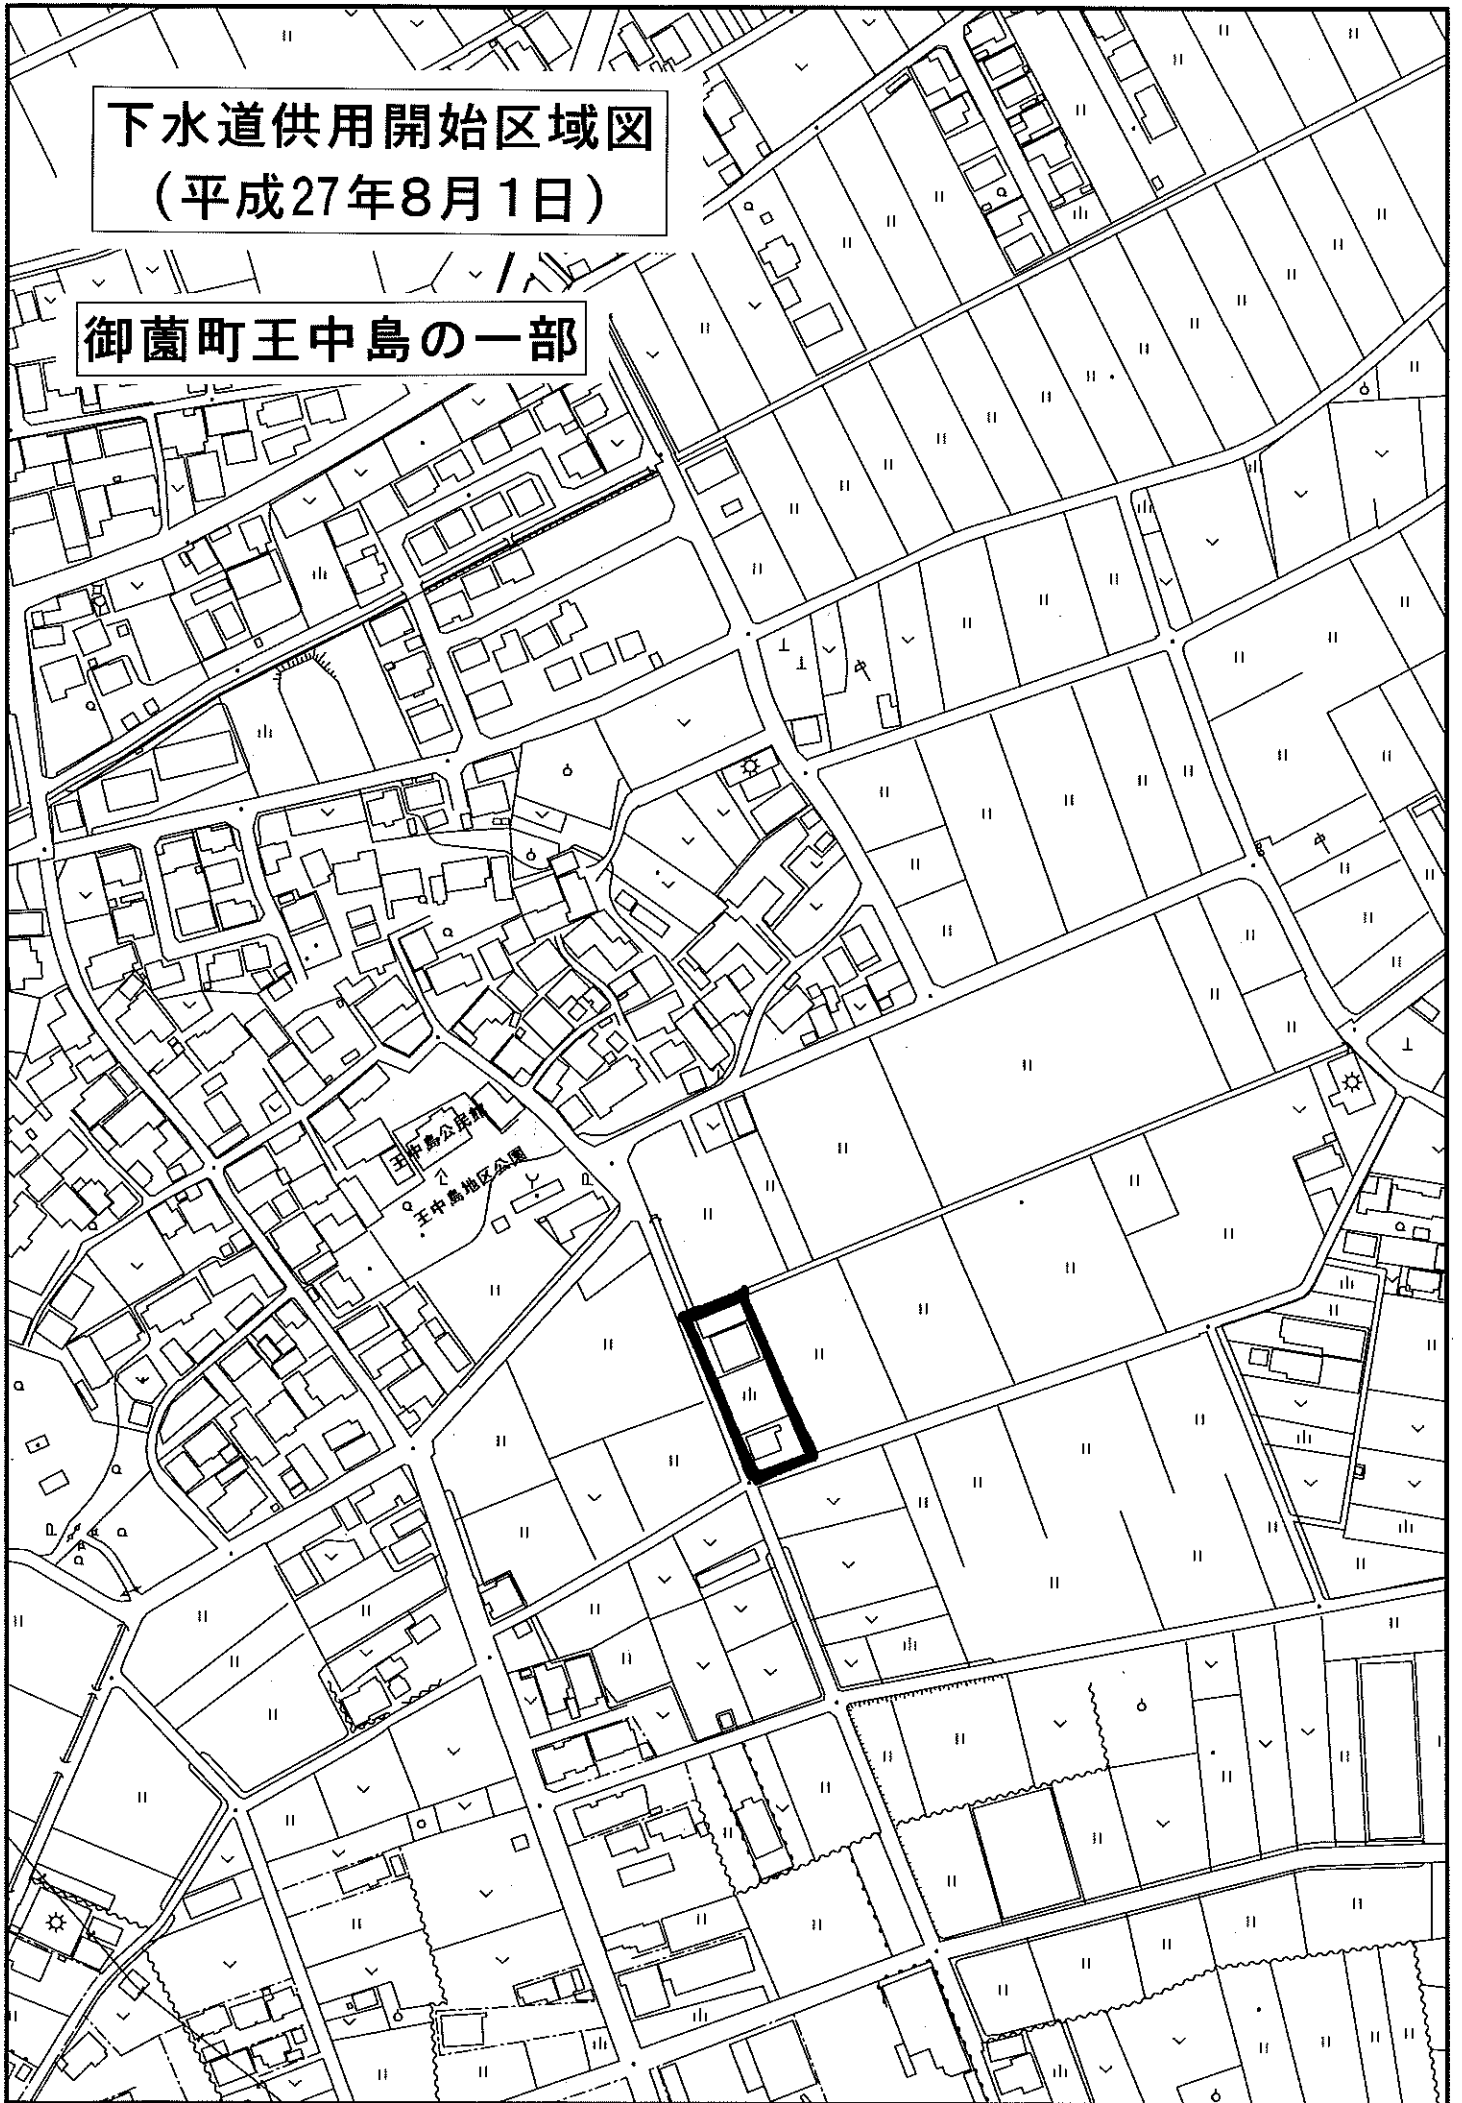

下水道供用開始区域図  
(平成27年8月1日)

御蘭町王中島の一部

下水道供用開始区域図  
(平成27年8月1日)

御菌町王中島の一部