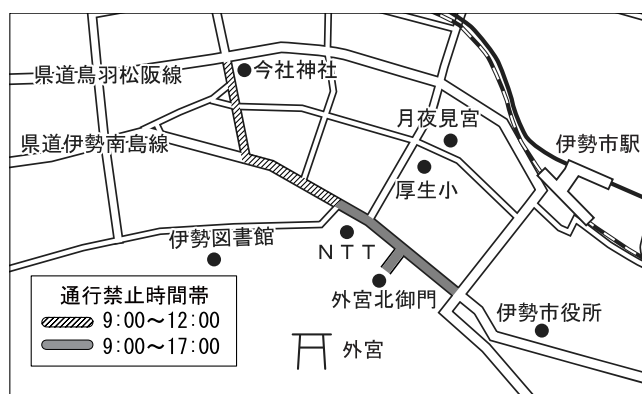

難聴者教室

きこえにくさと上手につきあうために

障がい福祉課 (☎21-5558、FAX21-5555)

社会福祉協議会伊勢支所 (☎27-2425、FAX27-2412)

- と き 11月8日(土)、午後1時30分～4時
と ころ 福祉健康センター・2階娯楽室
対 象 市内在住の難聴者・中途失聴者、またはその家族・知人
内 容 体験発表、補聴器についての講義、交流会

神嘗奉祝祭などに伴う交通規制

観光事業課 (☎21-5566)

10月15日(水)の神嘗奉祝祭および初穂曳の開催に伴い、下図のとおり交通規制が行われます。ご理解・ご協力をお願いします。

もったいないフェア

伊勢リサイクルプラザ (☎38-2800)

- と き 12月6日(土)、午前9時30分～午後2時
と ころ 伊勢リサイクルプラザ (西豊浜町)
内 容 リサイクルに関する体験や展示、リサイクル品の紹介など

フリーマーケットの出店者を募集

- 応募方法 11月7日(金)〔当日消印有効〕までに、往復はがきに郵便番号・住所・氏名・電話番号・主な出品物を記入し、同プラザ (〒515-0505 西豊浜町653) へ
※応募は1団体につき1枚までとし、応募多数の場合は公開抽選により決定します。