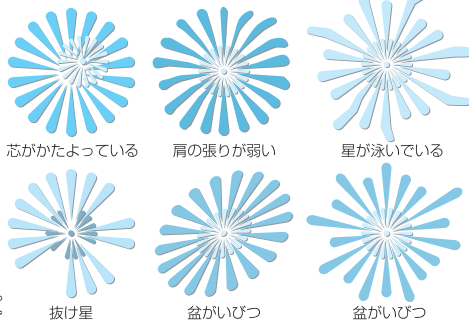

翌日の早朝清掃

花火大会の翌日に、宮川堤公園の早朝清掃を行います。皆さんのご協力をお願いします。
 とき 花火大会の翌日、午前6時～(集合は5時55分) 集合場所 度会橋の下

審査のポイント・花火の見方

よい花火

玉のすわり、盆、肩の張りがよく、バランスがとれている

よくない花火

「座り」

花火の玉が打ち出されて、最高度に達し落下しはじめる境を「座り」といい、この瞬間の開花が理想とされています。

「盆」

玉が開き花火で描かれる円を「盆」といいます。どこから見ても真円に見え、大きく均整がとれたものが良いものとされます。

「消え口」

花火が開花し燃え尽きた状態を「消え口」といい、約200～300個の星が同時に着火し、同時に消え、残り火を出さないのが良いとされています。

「花火の図鑑」(泉谷玄作 ポプラ社刊)を参考にし、一部転載しました。複写(コピー)・転載を禁ず

会場図面

事業費 (平成23年度) 約5500万円
 (うち市負担額) 1400万円
 観覧者数 (平成22年度) 約23万人