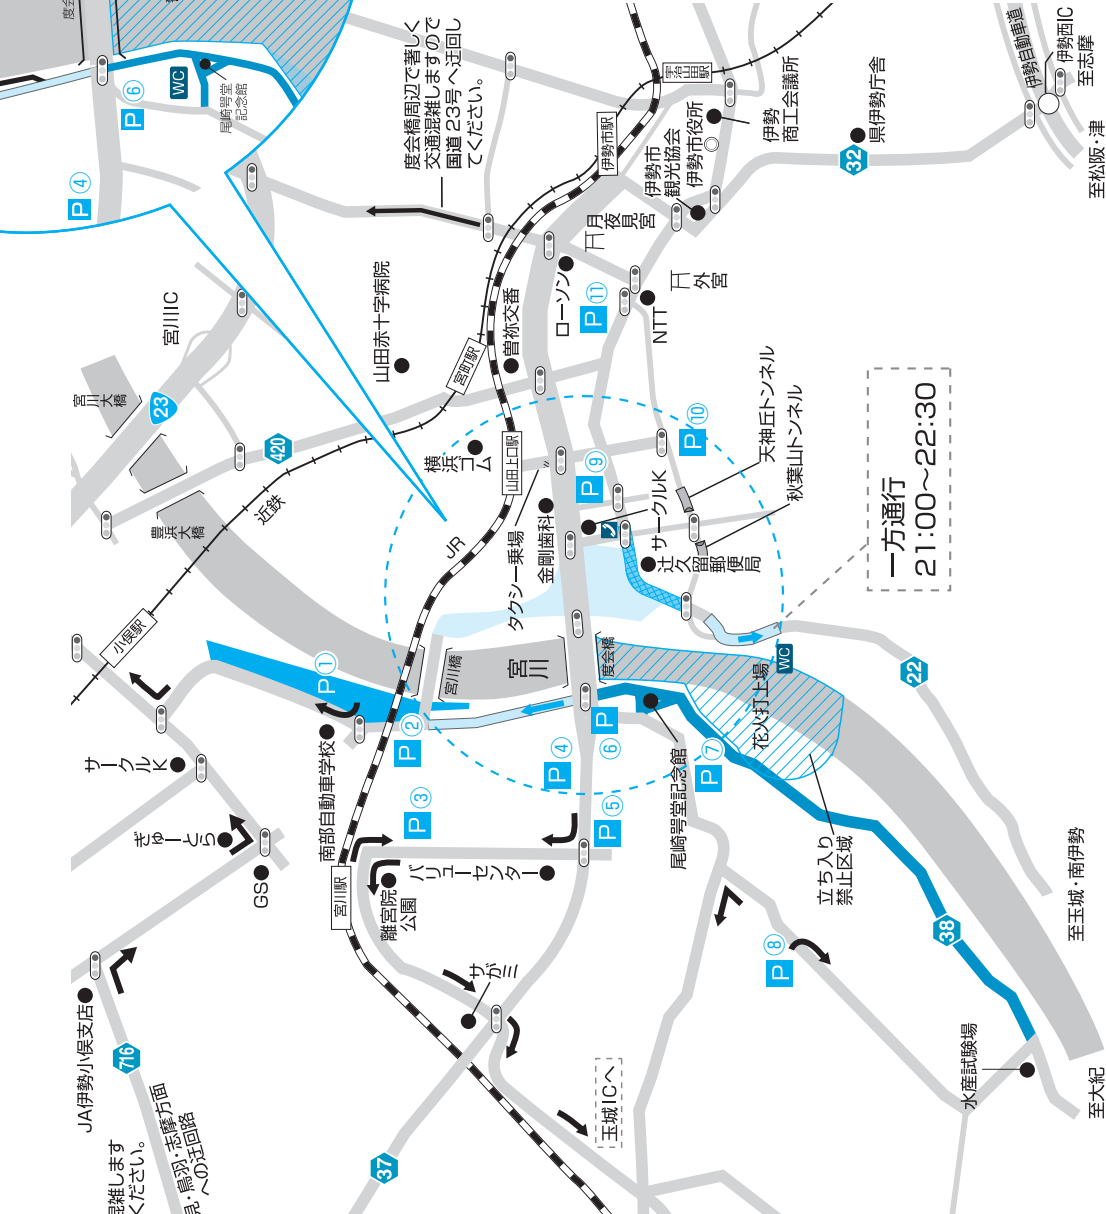

翌日の早朝清掃

花火大会の翌日に、宮川堤公園の早朝清掃を行います。皆さんのご協力をお願いします。
 とき 花火大会の翌日、午前6時～(集合は5時55分) 集合場所 度会橋の下

審査のポイント・花火の見方

よい花火

玉のすわり、盆、肩の張りがよく、バランスがとれている

よくない花火

「座り」

花火の玉が打ち出されて、最高度に達し落下しはじめる境を「座り」といい、この瞬間の開花が理想とされています。

グランドフィナーレ 大会提供♪ワイドスターメイン 曲／神宮式年遷宮イメージソング「鎮守の里」

交通規制図

午後5時～11時

規制時間

凡例	
	車両通行禁止 (自転車を除く)
	車両通行禁止 (20:30～23:00)
	指定方向外進行禁止
	一方通行
	駐車場(有料)
	立ち入り禁止区域
	トイレ(臨時を含む)
	公衆電話
	交通規制区域

※会場周辺は著しい交通渋滞が発生します。できるだけ公共交通機関をご利用してください。

※会場周辺は駐車禁止です。

※交通状況により、交通規制を変更する場合があります。

至松阪・津
湯田交差点

JA伊勢小俣支店
716

鳥羽・志摩方面
二見への迂回路

度会橋周辺で著しく交通渋滞しますので国道23号へ迂回してください。

湯田交差点～度会橋の
区間は毎年激しい交通
渋滞が発生します。

駐車場	台数
① 臨時駐車場	600台
② 太平洋セメント	120台
③ 宮前公園	50台
④ ミエボウル	150台
⑤ 松田工業	100台
⑥ ベスパ	150台
⑦ NPO法人マイトリ	30台
⑧ 城田中学校	230台
⑨ 中島小学校	160台
⑩ 早修小学校	160台
⑪ 高柳立体駐車場	70台

三重交通バス臨時運行

会場ゆき	伊勢市駅 宇治山田駅	宇治山田駅	宇治山田駅 伊勢市駅	伊勢市駅 宇治山田駅	宇治山田駅 京市津田町方面
17:00～19:30	大人180円 小人 90円	大人180円 小人 90円	20:00～ 花火終了後30分間	大人180円 小人 90円	20:00～ 花火終了後30分間 15～20分間隔で運行

花火大会会場(臨時停留所)