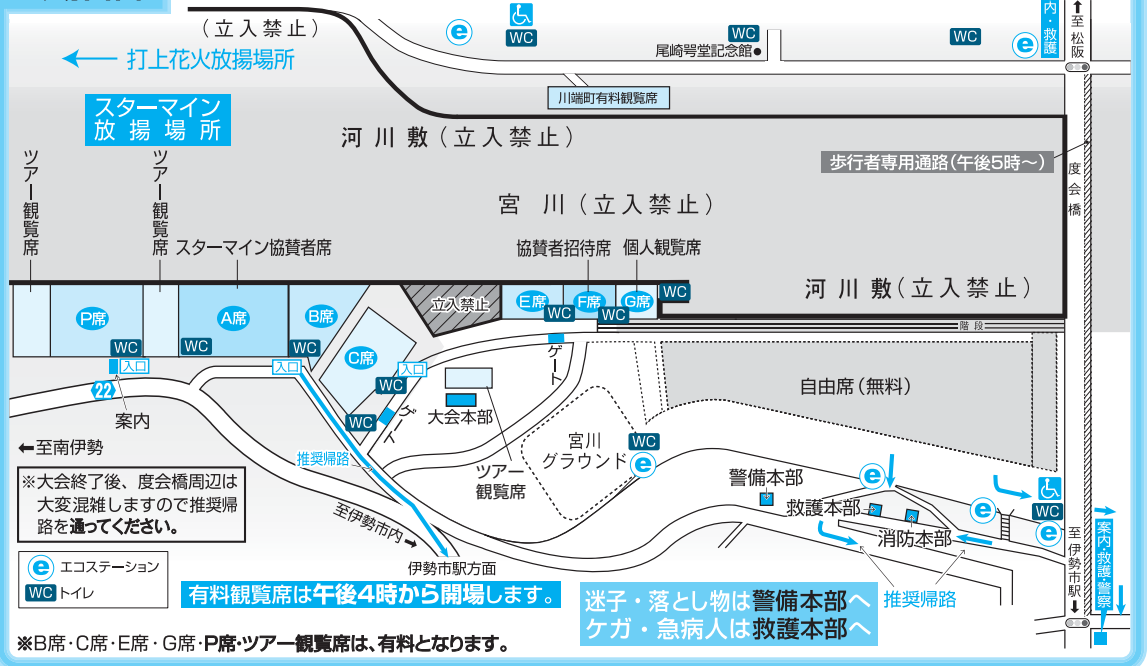

翌日の早朝清掃

花火大会の翌日に、宮川堤公園の早朝清掃を行います。皆さんのご協力をお願いします。
 とき 花火大会の翌日、午前6時～(集合は5時55分) 集合場所 度会橋の下

審査のポイント・花火の見方

よい花火

玉のすわり、盆、肩の張りがよく、バランスがとれている

よくない花火

「座り」

花火の玉が打ち出されて、最高度に達し落下しはじめる境を「座り」といい、この瞬間の開花が理想とされています。

「盆」

玉が開き花火で描かれる円を「盆」といいます。どこから見ても真円に見え、大きく均整がとれたものが良いものとされます。

「消え口」

花火が開花し燃え尽きた状態を「消え口」といい、約200～300個の星が同時に着火し、同時に消え、残り火を出さないのが良いとされています。

「花火の図鑑」(泉谷玄作 ポプラ社刊)を参考にし、一部転載しました。複写(コピー)・転載を禁ず

会場図面

事業費 (平成23年度) 約5500万円
 (うち市負担額) 1400万円
 観覧者数 (平成22年度) 約23万人

グランドフィナーレ 大会提供♪ワイドスターメイン 曲／神宮式年遷宮イメージソング「鎮守の里」

交通規制図

午後5時～11時

規制時間

凡例	
	車両通行禁止 (自転車を除く)
	車両通行禁止 (20:30～23:00)
	指定方向外進行禁止
	一方通行
	駐車場(有料)
	立ち入り禁止区域
	トイレ(臨時を含む)
	公衆電話
	交通規制区域

※会場周辺は著しい交通渋滞が発生します。できるだけ公共交通機関をご利用してください。

※会場周辺は駐車禁止です。

※交通状況により、交通規制を変更する場合があります。

至松阪・津
湯田交差点

JA伊勢小俣支店
716

鳥羽・志摩方面
二見への迂回路

度会橋周辺で著しく交通渋滞しますので国道23号へ迂回してください。

湯田交差点～度会橋の
区間は毎年激しい交通
渋滞が発生します。

駐車場	台数
① 臨時駐車場	600台
② 太平洋セメント	120台
③ 宮前公園	50台
④ ミエボウル	150台
⑤ 松田工業	100台
⑥ ベスパ	150台
⑦ NPO法人マイトリ	30台
⑧ 城田中学校	230台
⑨ 中島小学校	160台
⑩ 早修小学校	160台
⑪ 高柳立体駐車場	70台