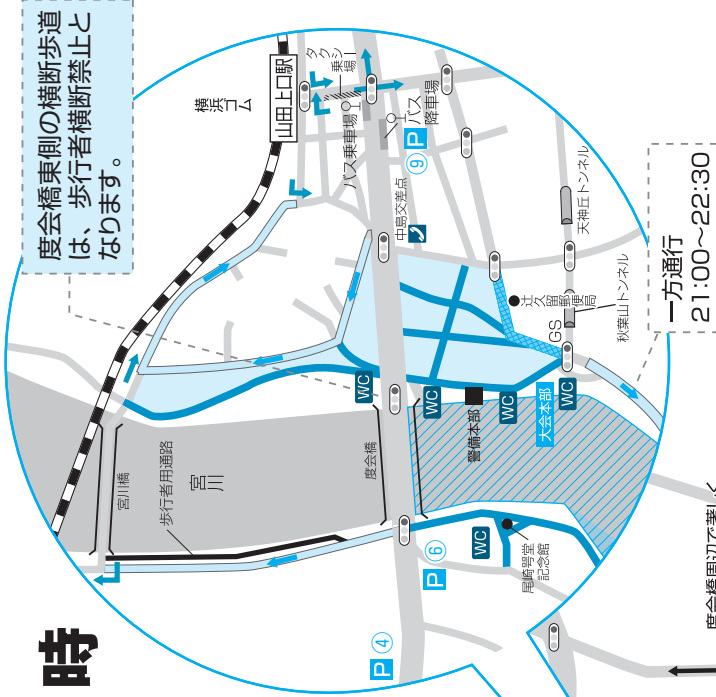

グランドフィナーレ 大会提供♪ワイドスターメイン 曲／神宮式年遷宮イメージソング「鎮守の里」

交通規制図

午後5時～11時

規制時間

凡例	
	車両通行禁止 (自転車を除く)
	車両通行禁止 (20:30～23:00)
	指定方向外進行禁止
	一方通行
	駐車場(有料)
	立ち入り禁止区域
	トイレ(臨時を含む)
	公衆電話
	交通規制区域

※会場周辺は著しい交通渋滞が発生します。できるだけ公共交通機関をご利用してください。

※会場周辺は駐車禁止です。

※交通状況により、交通規制を変更する場合があります。

至松阪・津
湯田交差点

JA伊勢小俣支店
716

鳥羽・志摩方面
二見への迂回路

度会橋周辺で著しく交通渋滞しますので国道23号へ迂回してください。

湯田交差点～度会橋の
区間は毎年激しい交通
渋滞が発生します。

駐車場	台数
① 臨時駐車場	600台
② 太平洋セメント	120台
③ 宮前公園	50台
④ ミエボウル	150台
⑤ 松田工業	100台
⑥ ベスパ	150台
⑦ NPO法人マイトリ	30台
⑧ 城田中学校	230台
⑨ 中島小学校	160台
⑩ 早修小学校	160台
⑪ 高柳立体駐車場	70台

三重交通バス臨時運行

会場ゆき	伊勢市駅 宇治山田駅	宇治山田駅	宇治山田駅 伊勢市駅	伊勢市駅 宇治山田駅	宇治山田駅 京市津田町方面
17:00～19:30	大人180円 小人 90円	大人180円 小人 90円	20:00～ 花火終了後30分間	大人180円 小人 90円	20:00～ 花火終了後30分間 15～20分間隔で運行

花火大会会場(臨時停留所)