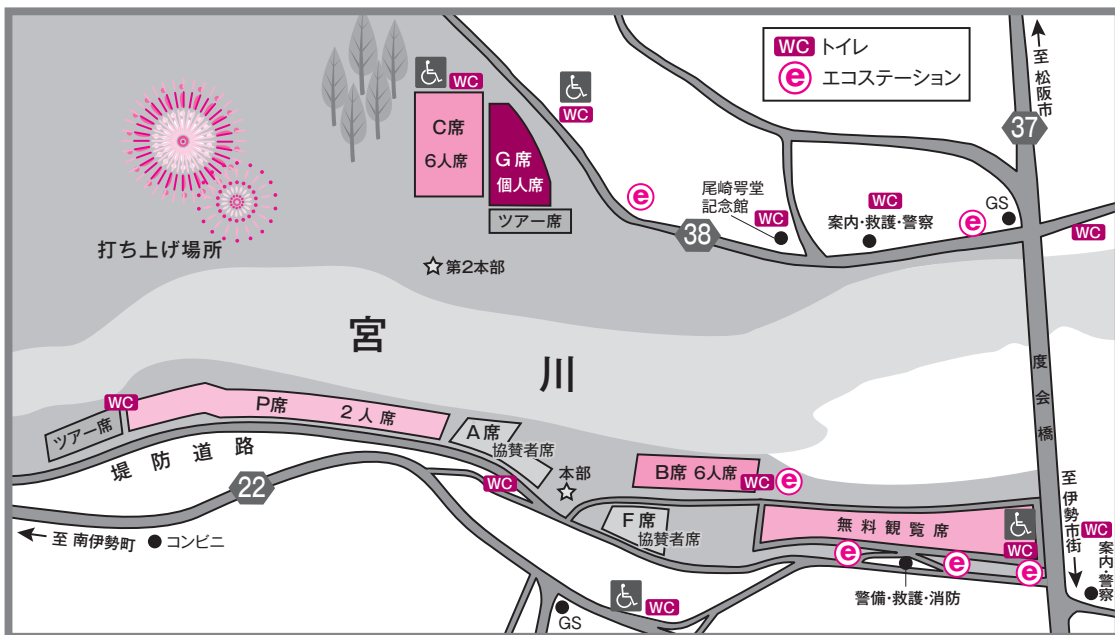

### よくない花火

『花火の図鑑』(泉谷玄作 ポプラ社刊)を参考に、一部転載しました。 複写(コピー)・転載を禁ず

有料観覧席は午後4時から開場します。

- ※会場をきれいに!!ごみの持ち帰りにご協力ください。
- ※会場内エコステーションでのごみの分別にご協力ください。
- ※有料観覧席は禁煙です。喫煙の際は、喫煙所(トイレ横にあります)をご利用ください。
- ※有料観覧席へのペットの入場はできません。
- ※周辺道路および歩道での観覧用の場所取りはご遠慮ください。事前予告なく撤去します。
- ※橋の上での立ち止まってるの観覧はご遠慮ください。