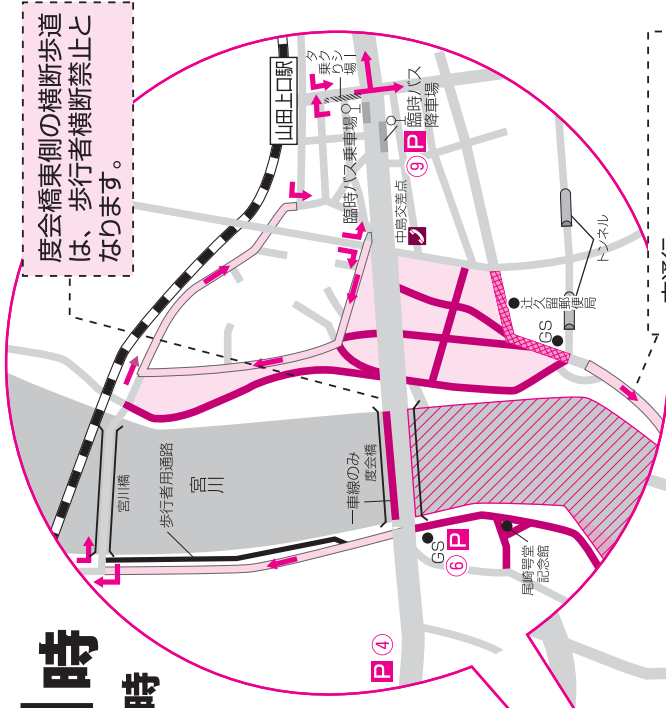

# 伊勢神宮奉納全国花火大会

とき 7月19日(土)、午後7時25分～9時15分  
 (荒天・強風・増水時は9月20日(土)に延期)  
 ところ 宮川河畔(度会橋上流)

観光事業課内・伊勢神宮奉納全国花火大会委員会事務局 (☎21)5566  
 当日の開催有無については、専用電話 (☎22)4217

大会情報  
 (フルブラウザ・スマートホン用)

今年も、伊勢の夏の夜空を彩る伊勢神宮奉納全国花火大会を開催します。

### 午後3時30分～11時

※県道38号線はなるべく公共交通機関をご利用してください。

※会場周辺は著しい交通渋滞が発生します。なるべく公共交通機関をご利用してください。

※会場周辺は駐車禁止です。

※交通状況により、交通規制を変更する場合があります。

凡例	
	車両通行禁止 (自転車を除く)
	車両通行禁止 (午後8時30分～11時)
	指定方向外進行禁止
	一方通行
	駐車場 (有料)
	立ち入りの禁止区域
	公衆電話
	交通規制区域
	混雑回避のための迂回路

一方通行  
午後8時30分～10時30分

湯田交差点～度会橋の区間は毎年激しい交通渋滞が発生します。