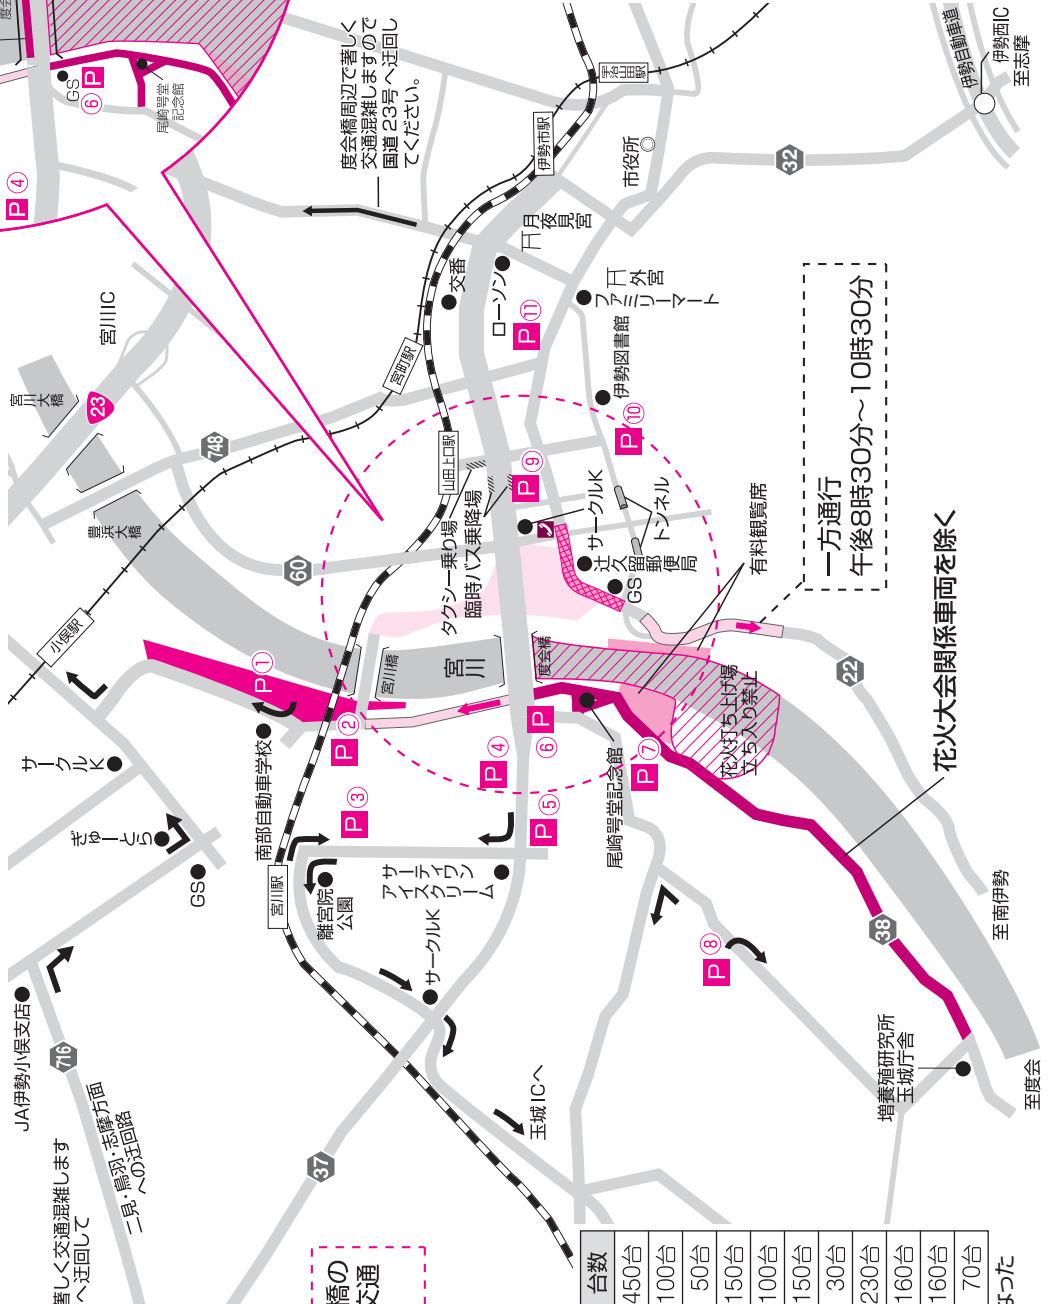

# 伊勢神宮奉納全国花火大会

とき 7月19日(土)、午後7時25分～9時15分  
 (荒天・強風・増水時は9月20日(土)に延期)  
 ところ 宮川河畔(度会橋上流)

観光事業課内・伊勢神宮奉納全国花火大会委員会事務局 (☎21)5566  
 当日の開催有無については、専用電話 (☎22)4217

大会情報  
 (フルブラウザ・スマートホン用)

今年も、伊勢の夏の夜空を彩る伊勢神宮奉納全国花火大会を開催します。

### 午後3時30分～11時

※県道38号線はなるべく公共交通機関をご利用してください。

※会場周辺は著しい交通渋滞が発生します。なるべく公共交通機関をご利用してください。

※会場周辺は駐車禁止です。

※交通状況により、交通規制を変更する場合があります。

凡例	
	車両通行禁止 (自転車を除く)
	車両通行禁止 (午後8時30分～11時)
	指定方向外進行禁止
	一方通行
	駐車場 (有料)
	立ち入りの禁止区域
	公衆電話
	交通規制区域
	混雑回避のための迂回路

一方通行  
午後8時30分～10時30分

湯田交差点～度会橋の区間は毎年激しい交通渋滞が発生します。