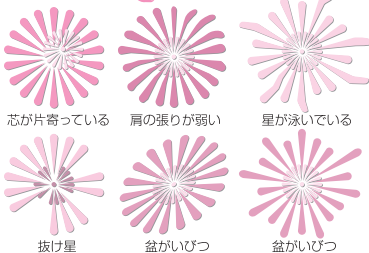

『花火の図鑑』(泉谷玄作 ポプラ社刊)を参考に、一部転載しました。 複写(コピー)・転載を禁ず