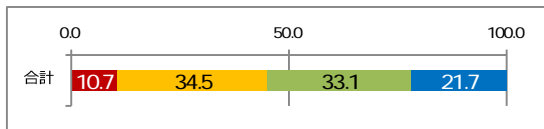

○小学校区別集計

小俣、豊浜西、明野で「1,ある」の割合が特に高くなっています。

豊浜東、上野、大湊で「1,ある」の割合が比較的低くなっています。

(単位：人)

回答	1	2	無回答等	合計
小俣	144	13	4	161
豊浜西	26	4	0	30
明野	80	13	0	93
御園	69	14	3	86
厚生	94	23	2	119
早修	36	11	1	48
有緒	83	27	6	116
浜郷	58	19	1	78
東大湊	16	6	1	23
中島	57	25	4	86
四郷	34	15	3	52
明倫	58	37	3	98
修道	64	42	2	108
進修	25	17	0	42
二見	53	37	2	92
宮山	30	21	2	53
城田	40	32	0	72
今一色	7	6	0	13
神社	30	29	2	61
佐八	10	10	2	22
北浜	27	28	3	58
大湊	20	24	2	46
上野	7	10	1	18
豊浜東	6	12	1	19
無回答等	17	12	6	35
合計	1,091	487	51	1,629

(無回答等を除いた割合 単位：%)

問44 お住まいの周辺の公園は快適に利用できますか。(1つに○)

- 1. 大いに思う ■ 2. 少し思う ■ 3. あまり思わない ■ 4. 思わない

○単純集計

「1.大いに思う」「2.少し思う」と、「3.あまり思わない」「4.思わない」とにほとんど差はありません。

(単位：人)

回答	1	2	3	4	無回答等	合計
合計	163	528	507	332	99	1,629

(無回答等を除いた割合 単位：%)

○男女別集計

男性の方が「1.大いに思う」「2.少し思う」の割合が高くなっています。

(単位：人)

回答	1	2	3	4	無回答等	合計
男性	73	244	215	132	34	698
女性	86	274	283	198	59	900
無回答等	4	10	9	2	6	31
合計	163	528	507	332	99	1,629

(無回答等を除いた割合 単位：%)

○年代別集計