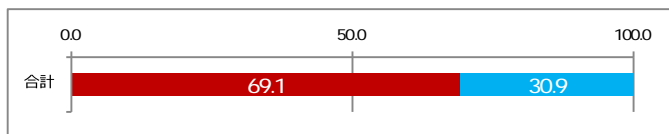

伊勢市の公園について

問43 身近に利用できる公園などはありますか。(1つに○)

■ 1. ある

■ 2. ない

○単純集計

「1,ある」の割合が高くなっています。

(単位：人)

回答	1	2	無回答等	合計
合計	1,091	487	51	1,629

(無回答等を除いた割合 単位：%)

○男女別集計

男女の差はほとんどありません。

(単位：人)

回答	1	2	無回答等	合計
男性	476	202	20	698
女性	595	278	27	900
無回答等	20	7	4	31
合計	1,091	487	51	1,629

(無回答等を除いた割合 単位：%)

○年代別集計

10代で「1,ある」の割合が特に高くなっています。