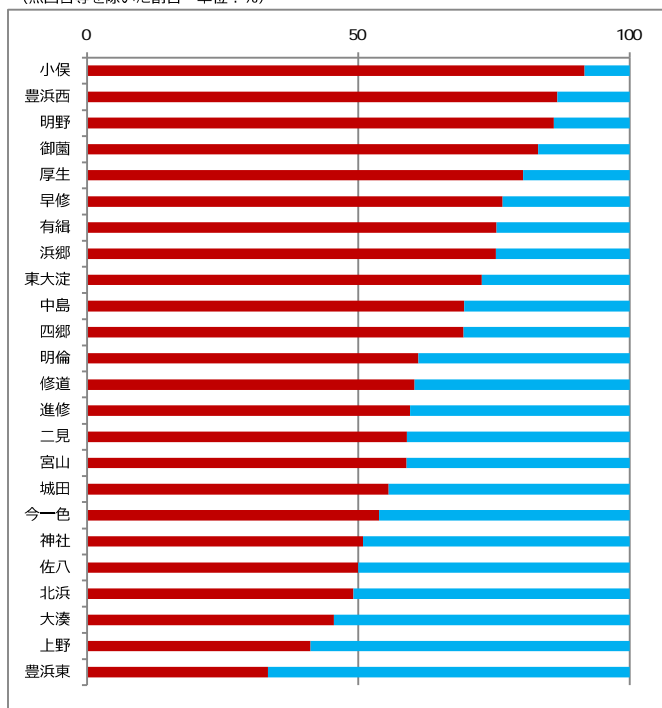

(単位：人)

回答	1	2	無回答等	合計
10代	50	11	0	61
20代	65	34	0	99
30代	149	61	0	210
40代	174	57	4	235
50代	171	78	2	251
60代	221	110	13	344
70代	177	80	17	274
80代以上	72	54	11	137
無回答等	12	2	4	18
合計	1,091	487	51	1,629

(無回答等を除いた割合 単位：%)

○小学校区別集計

小俣、豊浜西、明野で「1,ある」の割合が特に高くなっています。

豊浜東、上野、大湊で「1,ある」の割合が比較的低くなっています。

(単位：人)

回答	1	2	無回答等	合計
小俣	144	13	4	161
豊浜西	26	4	0	30
明野	80	13	0	93
御園	69	14	3	86
厚生	94	23	2	119
早修	36	11	1	48
有緒	83	27	6	116
浜郷	58	19	1	78
東大湊	16	6	1	23
中島	57	25	4	86
四郷	34	15	3	52
明倫	58	37	3	98
修道	64	42	2	108
進修	25	17	0	42
二見	53	37	2	92
宮山	30	21	2	53
城田	40	32	0	72
今一色	7	6	0	13
神社	30	29	2	61
佐八	10	10	2	22
北浜	27	28	3	58
大湊	20	24	2	46
上野	7	10	1	18
豊浜東	6	12	1	19
無回答等	17	12	6	35
合計	1,091	487	51	1,629

(無回答等を除いた割合 単位：%)

問44 お住まいの周辺の公園は快適に利用できますか。(1つに○)

- 1. 大いに思う ■ 2. 少し思う ■ 3. あまり思わない ■ 4. 思わない

○単純集計

「1.大いに思う」「2.少し思う」と、「3.あまり思わない」「4.思わない」とにほとんど差はありません。

(単位：人)

回答	1	2	3	4	無回答等	合計
合計	163	528	507	332	99	1,629

(無回答等を除いた割合 単位：%)

○男女別集計

男性の方が「1.大いに思う」「2.少し思う」の割合が高くなっています。

(単位：人)

回答	1	2	3	4	無回答等	合計
男性	73	244	215	132	34	698
女性	86	274	283	198	59	900
無回答等	4	10	9	2	6	31
合計	163	528	507	332	99	1,629

(無回答等を除いた割合 単位：%)

○年代別集計