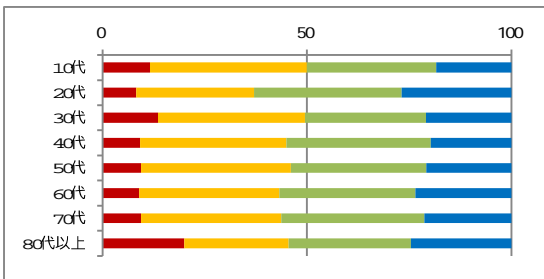

○年代別集計

20代で「3.あまり思わない」「4.思わない」の割合が高くなっています。

(単位：人)

回答	1	2	3	4	無回答等	合計
10代	7	23	19	11	1	61
20代	8	28	35	26	2	99
30代	28	74	61	43	4	210
40代	21	82	81	45	6	235
50代	23	90	81	51	6	251
60代	29	111	108	76	20	344
70代	23	84	86	52	29	274
80代以上	22	28	33	27	27	137
無回答等	2	8	3	1	4	18
合計	163	528	507	332	99	1,629

(無回答等を除いた割合 単位：%)