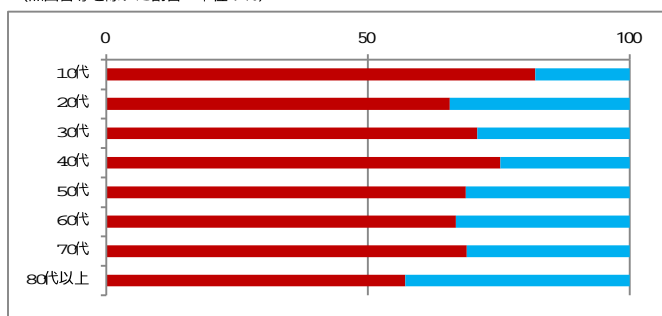

伊勢市の公園について

問43 身近に利用できる公園などはありますか。(1つに○)

■ 1. ある

■ 2. ない

○単純集計

「1,ある」の割合が高くなっています。

(単位：人)

回答	1	2	無回答等	合計
合計	1,091	487	51	1,629

(無回答等を除いた割合 単位：%)

○男女別集計

男女の差はほとんどありません。

(単位：人)

回答	1	2	無回答等	合計
男性	476	202	20	698
女性	595	278	27	900
無回答等	20	7	4	31
合計	1,091	487	51	1,629

(無回答等を除いた割合 単位：%)

○年代別集計

10代で「1,ある」の割合が特に高くなっています。

(単位：人)

回答	1	2	無回答等	合計
10代	50	11	0	61
20代	65	34	0	99
30代	149	61	0	210
40代	174	57	4	235
50代	171	78	2	251
60代	221	110	13	344
70代	177	80	17	274
80代以上	72	54	11	137
無回答等	12	2	4	18
合計	1,091	487	51	1,629

(無回答等を除いた割合 単位：%)

○小学校区別集計

小俣、豊浜西、明野で「1,ある」の割合が特に高くなっています。

豊浜東、上野、大湊で「1,ある」の割合が比較的低くなっています。

(単位：人)

回答	1	2	無回答等	合計
小俣	144	13	4	161
豊浜西	26	4	0	30
明野	80	13	0	93
御園	69	14	3	86
厚生	94	23	2	119
早修	36	11	1	48
有緒	83	27	6	116
浜郷	58	19	1	78
東大湊	16	6	1	23
中島	57	25	4	86
四郷	34	15	3	52
明倫	58	37	3	98
修道	64	42	2	108
進修	25	17	0	42
二見	53	37	2	92
宮山	30	21	2	53
城田	40	32	0	72
今一色	7	6	0	13
神社	30	29	2	61
佐八	10	10	2	22
北浜	27	28	3	58
大湊	20	24	2	46
上野	7	10	1	18
豊浜東	6	12	1	19
無回答等	17	12	6	35
合計	1,091	487	51	1,629