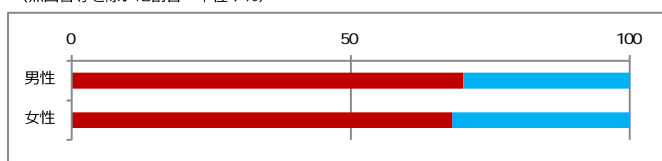

(無回答等を除いた割合 単位：%)

○男女別集計

男女の差はほとんどありません。

(単位：人)

回答	1	2	無回答等	合計
男性	476	202	20	698
女性	595	278	27	900
無回答等	20	7	4	31
合計	1,091	487	51	1,629

(無回答等を除いた割合 単位：%)

○年代別集計

10代で「1,ある」の割合が特に高くなっています。

(単位：人)

回答	1	2	無回答等	合計
10代	50	11	0	61
20代	65	34	0	99
30代	149	61	0	210
40代	174	57	4	235
50代	171	78	2	251
60代	221	110	13	344
70代	177	80	17	274
80代以上	72	54	11	137
無回答等	12	2	4	18
合計	1,091	487	51	1,629

(無回答等を除いた割合 単位：%)

○小学校区別集計

小俣、豊浜西、明野で「1,ある」の割合が特に高くなっています。

豊浜東、上野、大湊で「1,ある」の割合が比較的低くなっています。

(単位：人)

回答	1	2	無回答等	合計
小俣	144	13	4	161
豊浜西	26	4	0	30
明野	80	13	0	93
御園	69	14	3	86
厚生	94	23	2	119
早修	36	11	1	48
有緒	83	27	6	116
浜郷	58	19	1	78
東大湊	16	6	1	23
中島	57	25	4	86
四郷	34	15	3	52
明倫	58	37	3	98
修道	64	42	2	108
進修	25	17	0	42
二見	53	37	2	92
宮山	30	21	2	53
城田	40	32	0	72
今一色	7	6	0	13
神社	30	29	2	61
佐八	10	10	2	22
北浜	27	28	3	58
大湊	20	24	2	46
上野	7	10	1	18
豊浜東	6	12	1	19
無回答等	17	12	6	35
合計	1,091	487	51	1,629