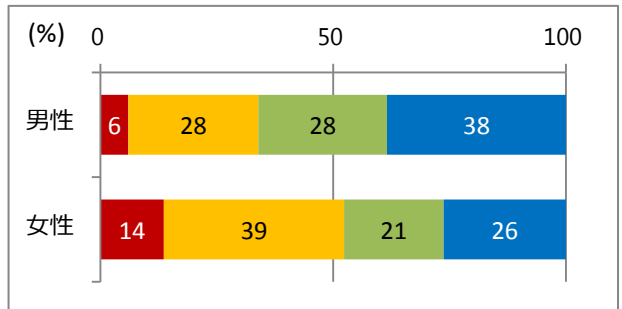

伊勢市では公民館等で生涯学習講座を実施しています。このことについて、お聞きします。

問21 市が公民館等で実施している生涯学習講座を知っていますか。

- 1. 知っているが受講している ■ 2. 知っているが受講できる日時がない
- 3. 知っているが受講したいと思わない ■ 4. 知らない

○単純集計

「2. 知っているが受講できる日時がない」の割合が高くなっています。

(単位：人)

(無回答等を除いた割合 単位：%)

回答	1	2	3	4	無回答	合計
回答者数	196	653	456	595	59	1,959

○男女別集計

女性の方が「2. 知っているが受講できる日時がない」が高くなっています。

(単位：人)

(無回答等を除いた割合 単位：%)

回答	1	2	3	4	無回答	合計
男性	48	223	221	307	23	822
女性	146	415	229	282	30	1,102
無回答等	2	15	6	6	6	35
合計	196	653	456	595	59	1,959

○年代別集計

10代、20代では「4. 知らない」の割合が高く、40代、50代では「2. 知っているが受講できる日時がない」の割合が高くなっています。

(単位：人)

(無回答等を除いた割合 単位：%)

回答	1	2	3	4	無回答	合計
10代	1	9	12	36	0	58
20代	1	29	15	94	0	139
30代	11	68	25	79	0	183
40代	14	119	57	87	0	277
50代	21	143	52	68	8	292
60代	68	139	115	96	8	426
70代	54	95	114	72	18	353
80代以上	25	42	63	58	19	207
無回答等	1	9	3	5	6	24
合計	196	653	456	595	59	1,959