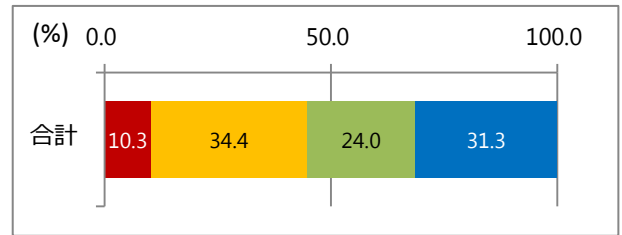

伊勢市では公民館等で生涯学習講座を実施しています。このことについて、お聞きします。

問21 市が公民館等で実施している生涯学習講座を知っていますか。

- 1. 知っているが受講している ■ 2. 知っているが受講できる日時がない
- 3. 知っているが受講したいと思わない ■ 4. 知らない

○単純集計

「2. 知っているが受講できる日時がない」の割合が高くなっています。

(単位：人)

(無回答等を除いた割合 単位：%)

回答	1	2	3	4	無回答	合計
回答者数	196	653	456	595	59	1,959

○男女別集計

女性の方が「2. 知っているが受講できる日時がない」が高くなっています。

(単位：人)

(無回答等を除いた割合 単位：%)

回答	1	2	3	4	無回答	合計
男性	48	223	221	307	23	822
女性	146	415	229	282	30	1,102
無回答等	2	15	6	6	6	35
合計	196	653	456	595	59	1,959