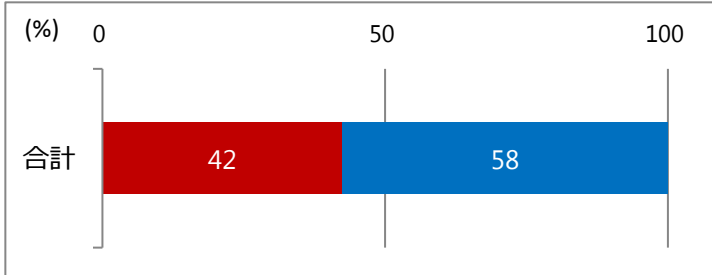

## □ 消費生活についてお聞きします

問60 あなたは、消費生活におけるトラブルの相談窓口として、伊勢市が消費生活センターを設置していることを知っていますか。(1つに○)

■ 1. 知っている

■ 2. 知らない

### ○単純集計

(無回答等を除いた割合 単位：%)

「2. 知らない」の割合が半数を超えています。

(単位：人)

| 回答   | 1   | 2   | 無回答 | 合計    |
|------|-----|-----|-----|-------|
| 回答者数 | 646 | 876 | 42  | 1,564 |