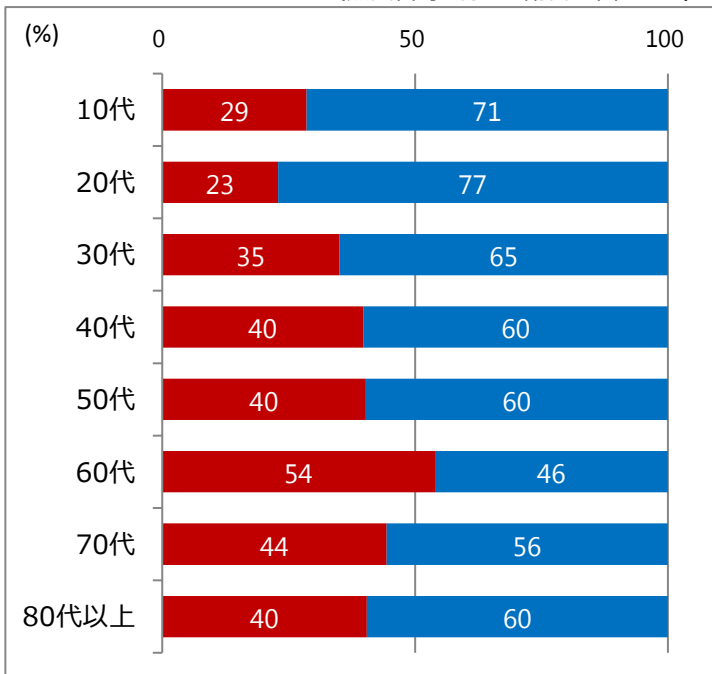

### ○単純集計

(無回答等を除いた割合 単位：%)

「2. 知らない」の割合が半数を超えています。

(単位：人)

| 回答   | 1   | 2   | 無回答 | 合計    |
|------|-----|-----|-----|-------|
| 回答者数 | 646 | 876 | 42  | 1,564 |

### ○男女別集計

(無回答等を除いた割合 単位：%)

女性の方が「1. 知っている」の割合がやや高くなっています。

(単位：人)

| 回答  | 1   | 2   | 無回答 | 合計    |
|-----|-----|-----|-----|-------|
| 男性  | 267 | 405 | 16  | 688   |
| 女性  | 372 | 464 | 22  | 858   |
| 無回答 | 7   | 7   | 4   | 18    |
| 合計  | 646 | 876 | 42  | 1,564 |

### ○年代別集計

(無回答等を除いた割合 単位：%)

40代以上で「1. 知っている」の割合が比較的高くなっています。

(単位：人)

| 回答    | 1   | 2   | 無回答 | 合計    |
|-------|-----|-----|-----|-------|
| 10代   | 14  | 35  | 0   | 49    |
| 20代   | 19  | 64  | 0   | 83    |
| 30代   | 53  | 98  | 1   | 152   |
| 40代   | 86  | 130 | 4   | 220   |
| 50代   | 101 | 150 | 5   | 256   |
| 60代   | 192 | 164 | 5   | 361   |
| 70代   | 122 | 153 | 14  | 289   |
| 80代以上 | 53  | 78  | 9   | 140   |
| 無回答   | 6   | 4   | 4   | 14    |
| 合計    | 646 | 876 | 42  | 1,564 |