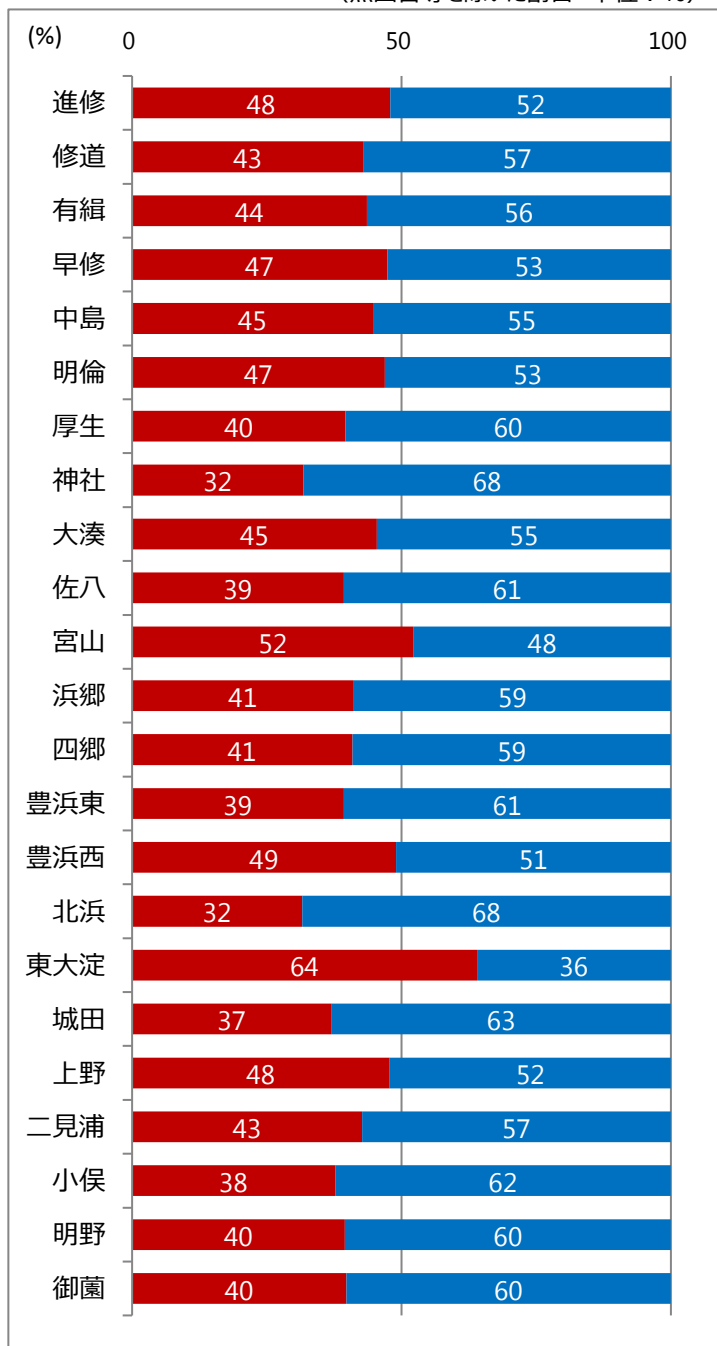

### ○年代別集計

(無回答等を除いた割合 単位：%)

40代以上で「1. 知っている」の割合が比較的高くなっています。

(単位：人)

| 回答    | 1   | 2   | 無回答 | 合計    |
|-------|-----|-----|-----|-------|
| 10代   | 14  | 35  | 0   | 49    |
| 20代   | 19  | 64  | 0   | 83    |
| 30代   | 53  | 98  | 1   | 152   |
| 40代   | 86  | 130 | 4   | 220   |
| 50代   | 101 | 150 | 5   | 256   |
| 60代   | 192 | 164 | 5   | 361   |
| 70代   | 122 | 153 | 14  | 289   |
| 80代以上 | 53  | 78  | 9   | 140   |
| 無回答   | 6   | 4   | 4   | 14    |
| 合計    | 646 | 876 | 42  | 1,564 |

## ○小学校区別集計

東大淀で「1. 知っている」の割合が高くなっています。  
北浜、神社で「2. 知らない」の割合が高くなっています。

(無回答等を除いた割合 単位：%)

(単位：人)

| 回答   | 1   | 2   | 無回答 | 合計    |
|------|-----|-----|-----|-------|
| 進修   | 23  | 25  | 0   | 48    |
| 修道   | 46  | 61  | 1   | 108   |
| 有緝   | 51  | 66  | 0   | 117   |
| 早修   | 18  | 20  | 3   | 41    |
| 中島   | 38  | 47  | 6   | 91    |
| 明倫   | 46  | 52  | 4   | 102   |
| 厚生   | 40  | 61  | 4   | 105   |
| 神社   | 21  | 45  | 1   | 67    |
| 大湊   | 15  | 18  | 0   | 33    |
| 佐八   | 11  | 17  | 1   | 29    |
| 宮山   | 23  | 21  | 1   | 45    |
| 浜郷   | 21  | 30  | 0   | 51    |
| 四郷   | 18  | 26  | 0   | 44    |
| 豊浜東  | 11  | 17  | 1   | 29    |
| 豊浜西  | 24  | 25  | 2   | 51    |
| 北浜   | 12  | 26  | 2   | 40    |
| 東大淀  | 16  | 9   | 0   | 25    |
| 城田   | 20  | 34  | 1   | 55    |
| 上野   | 11  | 12  | 2   | 25    |
| 二見浦  | 44  | 59  | 4   | 107   |
| 小俣   | 55  | 91  | 0   | 146   |
| 明野   | 32  | 49  | 0   | 81    |
| 御園   | 33  | 50  | 2   | 85    |
| 無回答等 | 17  | 15  | 7   | 39    |
| 合計   | 646 | 876 | 42  | 1,564 |