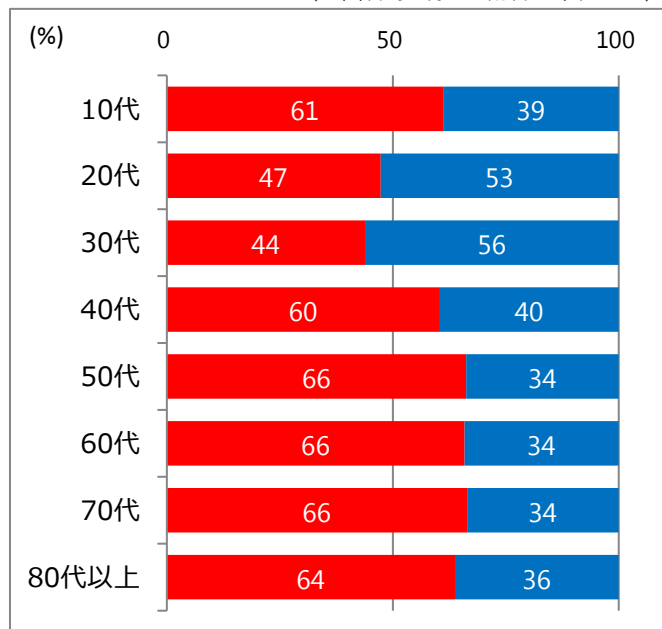

回答	1	2	無回答	合計
回答者数	950	585	20	1,555

○男女別集計

（無回答等を除いた割合 単位：％）

男性の方が「1. 知っている」の割合がやや高くなります。

（単位：人）

回答	1	2	無回答	合計
男性	422	239	3	664
女性	513	340	11	864
無回答	15	6	6	27
合計	950	585	20	1,555

○年代別集計

（無回答等を除いた割合 単位：％）