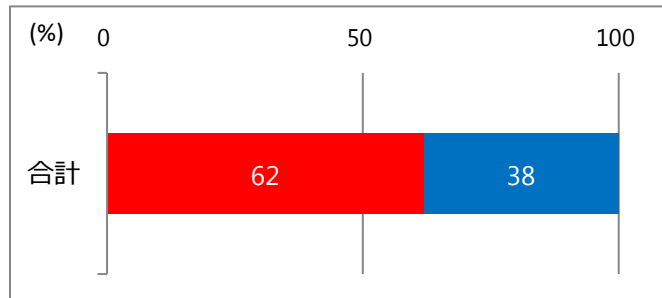

国民体育大会についてお聞きします

問26 2021年に伊勢市を含む三重県において、国体（国民体育大会）が開催されることを知っていますか。
（1つに○）

■ 1. 知っている

■ 2. 知らない

○単純集計

（無回答等を除いた割合 単位：％）

「1. 知っている」の割合が60%を超えています。

（単位：人）

回答	1	2	無回答	合計
回答者数	950	585	20	1,555

○男女別集計

（無回答等を除いた割合 単位：％）

男性の方が「1. 知っている」の割合がやや高くなります。

（単位：人）

回答	1	2	無回答	合計
男性	422	239	3	664
女性	513	340	11	864
無回答	15	6	6	27
合計	950	585	20	1,555

○年代別集計

（無回答等を除いた割合 単位：％）