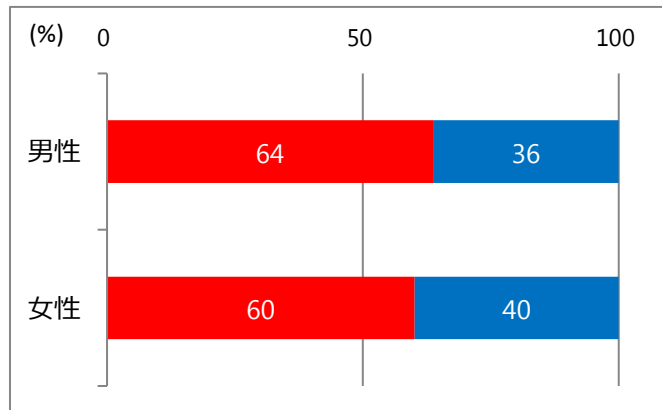

国民体育大会についてお聞きします

問26 2021年に伊勢市を含む三重県において、国体（国民体育大会）が開催されることを知っていますか。
（1つに○）

■ 1. 知っている

■ 2. 知らない

○単純集計

（無回答等を除いた割合 単位：％）

「1. 知っている」の割合が60%を超えています。

（単位：人）

回答	1	2	無回答	合計
回答者数	950	585	20	1,555

○男女別集計

（無回答等を除いた割合 単位：％）

男性の方が「1. 知っている」の割合がやや高くなります。

（単位：人）

回答	1	2	無回答	合計
男性	422	239	3	664
女性	513	340	11	864
無回答	15	6	6	27
合計	950	585	20	1,555

○年代別集計

（無回答等を除いた割合 単位：％）