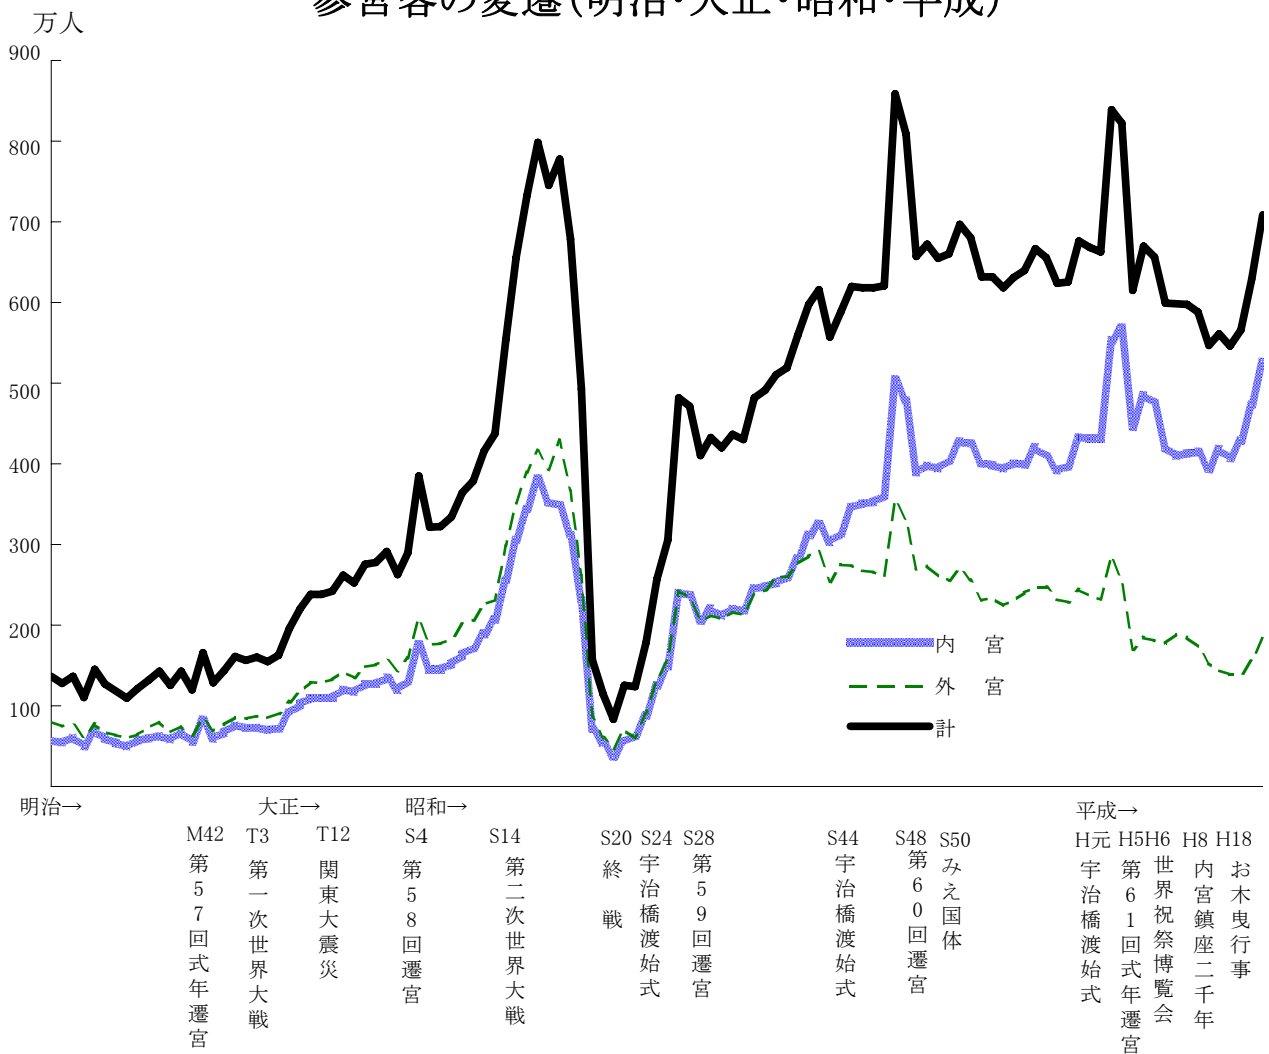

### 平成20年伊勢神宮初参り旅客数(外宮・内宮)

### 参宮客の変遷(明治・大正・昭和・平成)

## 1. 伊勢神宮初参り旅客者数（外宮・内宮）

区 分	総 数	前 年 12月31日	1月1日	2日	3日	4日	5日
平成18年	732,966	25,619	253,063	147,548	133,631	110,964	62,141
平成19年	856,810	33,418	307,440	134,643	175,521	116,208	89,580
<b>平成20年</b>	<b>898,232</b>	<b>31,949</b>	<b>254,127</b>	<b>160,801</b>	<b>187,065</b>	<b>153,994</b>	<b>110,296</b>