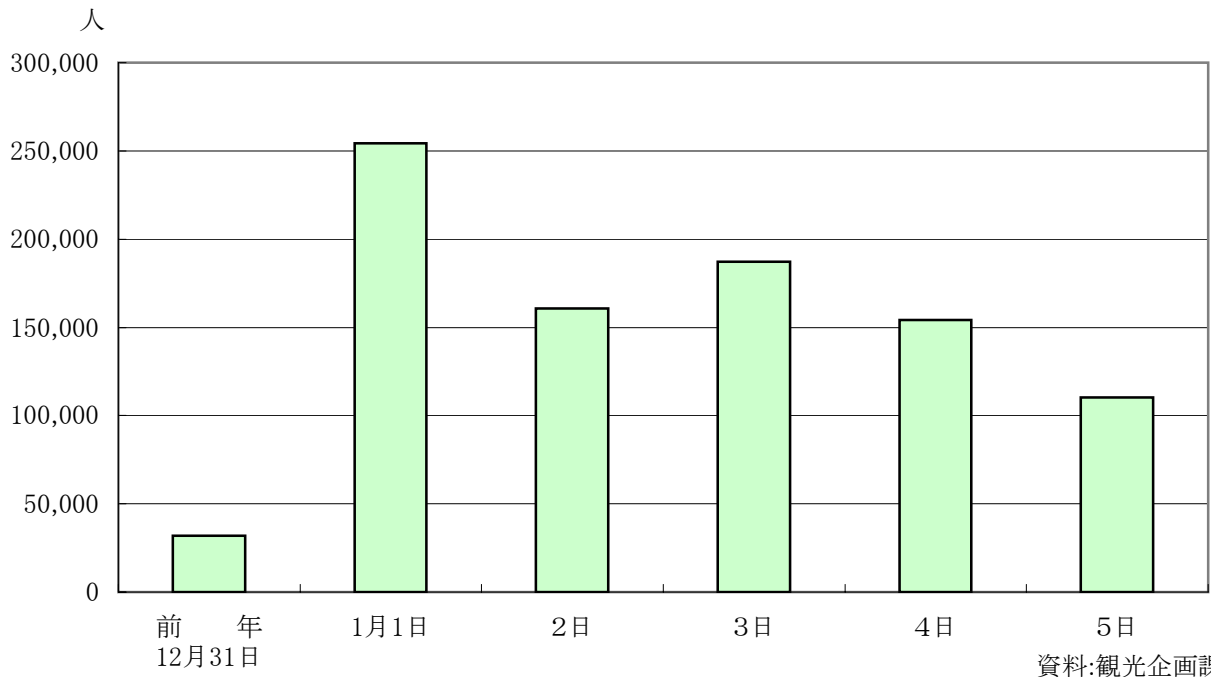

### 平成20年伊勢神宮初参り旅客数(外宮・内宮)

### 参宮客の変遷(明治・大正・昭和・平成)

## 1. 伊勢神宮初参り旅客者数（外宮・内宮）

区 分	総 数	前 年 12月31日	1月1日	2日	3日	4日	5日
平成18年	732,966	25,619	253,063	147,548	133,631	110,964	62,141
平成19年	856,810	33,418	307,440	134,643	175,521	116,208	89,580
<b>平成20年</b>	<b>898,232</b>	<b>31,949</b>	<b>254,127</b>	<b>160,801</b>	<b>187,065</b>	<b>153,994</b>	<b>110,296</b>