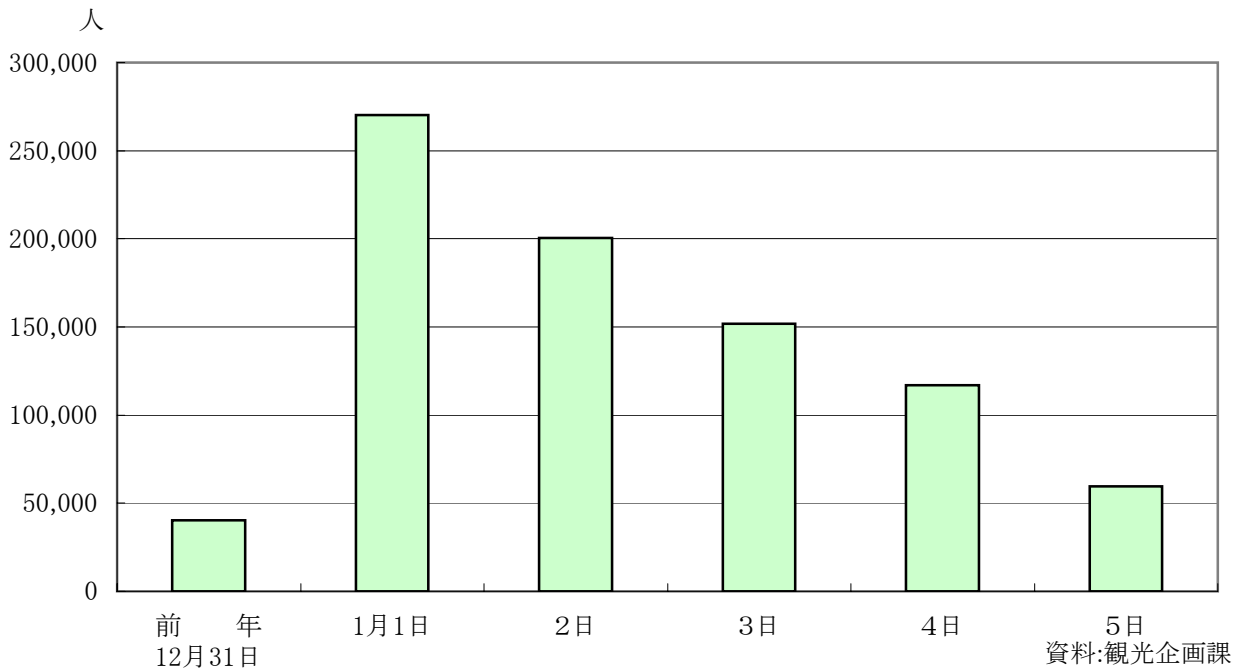

12. 觀 光

平成22年伊勢神宮初参り旅客数(外宮・内宮)

参宮客の変遷(明治・大正・昭和・平成)

1. 伊勢神宮初参り旅客者数（外宮・内宮）

区 分	総 数	前 年 12月31日	1月1日	2日	3日	4日	5日
平成20年	898,232	31,949	254,127	160,801	187,065	153,994	110,296
平成21年	908,643	36,004	317,302	182,379	179,977	122,176	70,805
平成22年	839,657	40,442	270,286	200,548	151,964	116,993	59,424

資料：観光企画課

2. 伊勢神宮参拝者数

区 分	総 数	内 宮	外 宮
平成19年	7,086,912	5,263,454	1,823,458
平成20年	7,505,408	5,716,128	1,789,280
平成21年	7,986,285	6,014,051	1,972,234

資料：観光企画課

3. 旅館宿泊者数

区 分	旅 館 数			収 容 人 員			宿 泊 延 人 員		
	平成19年	平成20年	平成21年	平成19年	平成20年	平成21年	平成19年	平成20年	平成21年
伊 勢 (旅館組合加入施設)	32	30	31	2,438	2,365	2,410	281,388	284,330	282,257
二 見 町	24	24	23	2,130	2,130	2,090	187,496	187,529	177,893