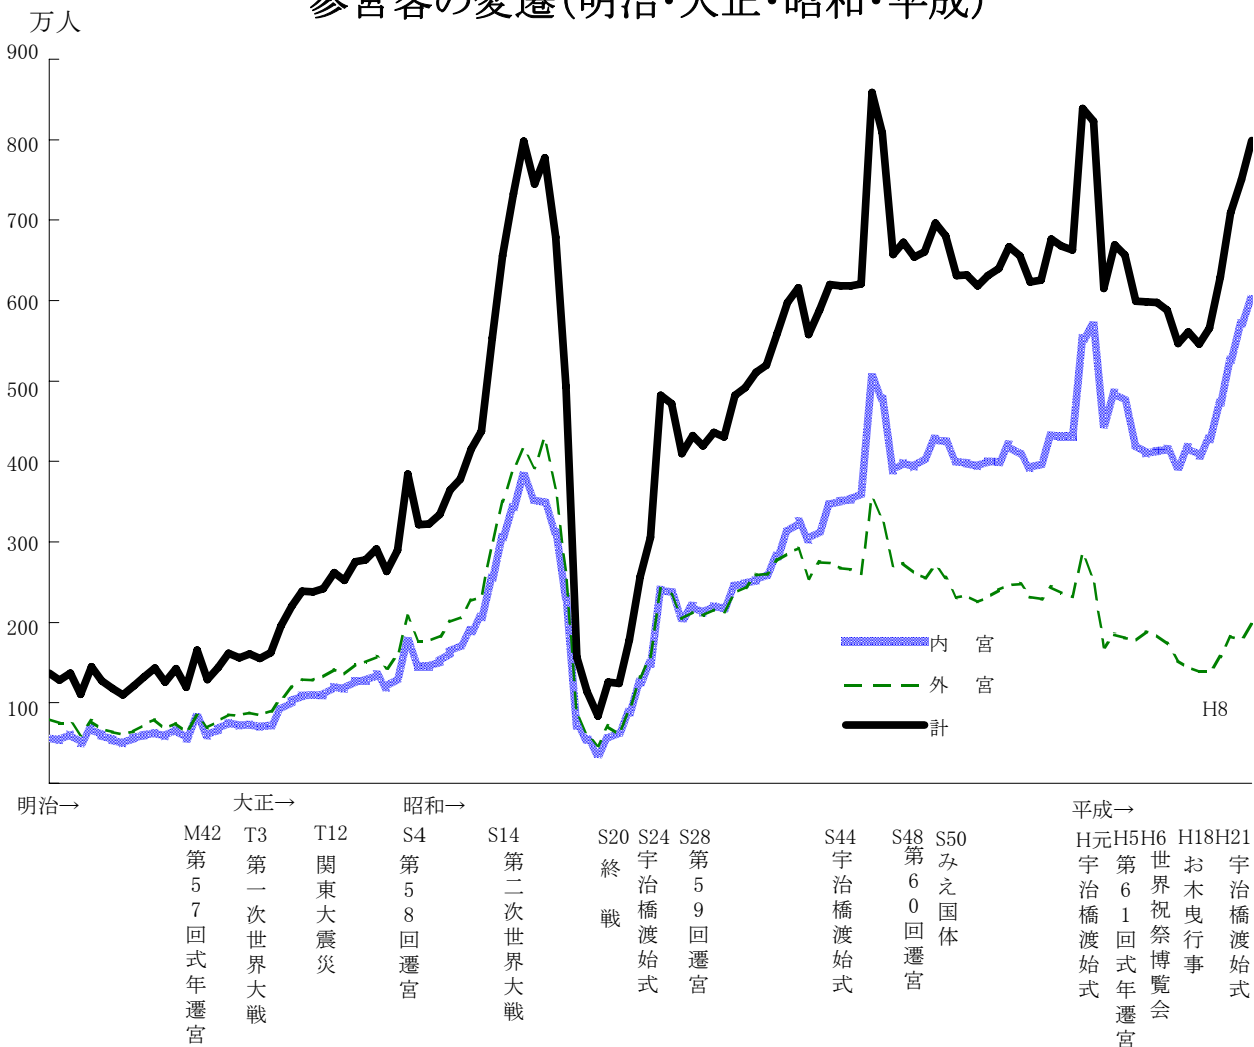

12. 觀 光

平成22年伊勢神宮初参り旅客数(外宮・内宮)

参宮客の変遷(明治・大正・昭和・平成)

1. 伊勢神宮初参り旅客者数（外宮・内宮）

区 分	総 数	前 年 12月31日	1月1日	2日	3日	4日	5日
平成20年	898,232	31,949	254,127	160,801	187,065	153,994	110,296
平成21年	908,643	36,004	317,302	182,379	179,977	122,176	70,805
平成22年	839,657	40,442	270,286	200,548	151,964	116,993	59,424

資料：観光企画課

2. 伊勢神宮参拝者数

区 分	総 数	内 宮	外 宮
平成19年	7,086,912	5,263,454	1,823,458
平成20年	7,505,408	5,716,128	1,789,280
平成21年	7,986,285	6,014,051	1,972,234

資料：観光企画課

3. 旅館宿泊者数

区 分	旅 館 数			収 容 人 員			宿 泊 延 人 員		
	平成19年	平成20年	平成21年	平成19年	平成20年	平成21年	平成19年	平成20年	平成21年
伊 勢 (旅館組合加入施設)	32	30	31	2,438	2,365	2,410	281,388	284,330	282,257
二 見 町	24	24	23	2,130	2,130	2,090	187,496	187,529	177,893