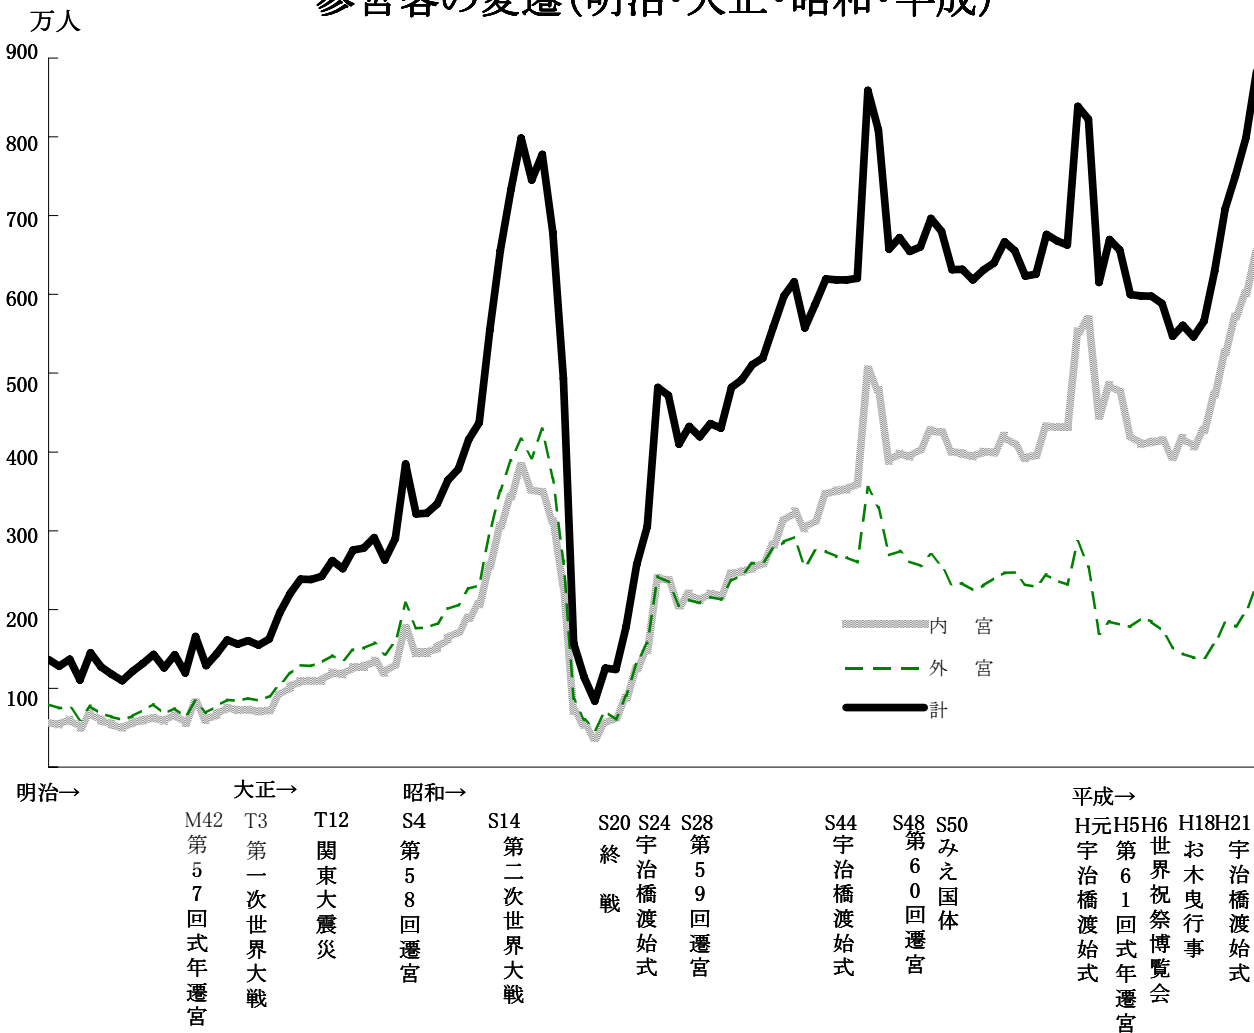

12. 觀 光

伊勢神宮初参り旅客者数(外宮・内宮)

■平成21年
■平成22年
■平成23年

参宮客の変遷(明治・大正・昭和・平成)

1. 伊勢神宮初参り旅客者数（外宮・内宮）

区 分	総 数	前 年 12月31日	1月1日	2日	3日	4日	5日
平成21年	908,643	36,004	317,302	182,379	179,977	122,176	70,805
平成22年	839,657	40,442	270,286	200,548	151,964	116,993	59,424
平成23年	728,581	33,802	221,042	172,455	140,866	95,949	64,467

資料：観光企画課

2. 伊勢神宮参拝者数

区 分	総 数	内 宮	外 宮
平成20年	7,505,408	5,716,128	1,789,280
平成21年	7,986,285	6,014,051	1,972,234
平成22年	8,828,851	6,528,390	2,300,461

資料：観光企画課

3. 旅館宿泊者数

区 分	旅 館 数			収 容 人 員			宿 泊 延 人 員		
	平成20年	平成21年	平成22年	平成20年	平成21年	平成22年	平成20年	平成21年	平成22年
伊 勢 (旅館組合加入施設)	30	31	30	2,365	2,410	2,282	284,330	282,257	293,841
二 見 町	24	23	23	2,130	2,090	2,090	187,529	177,893	170,965