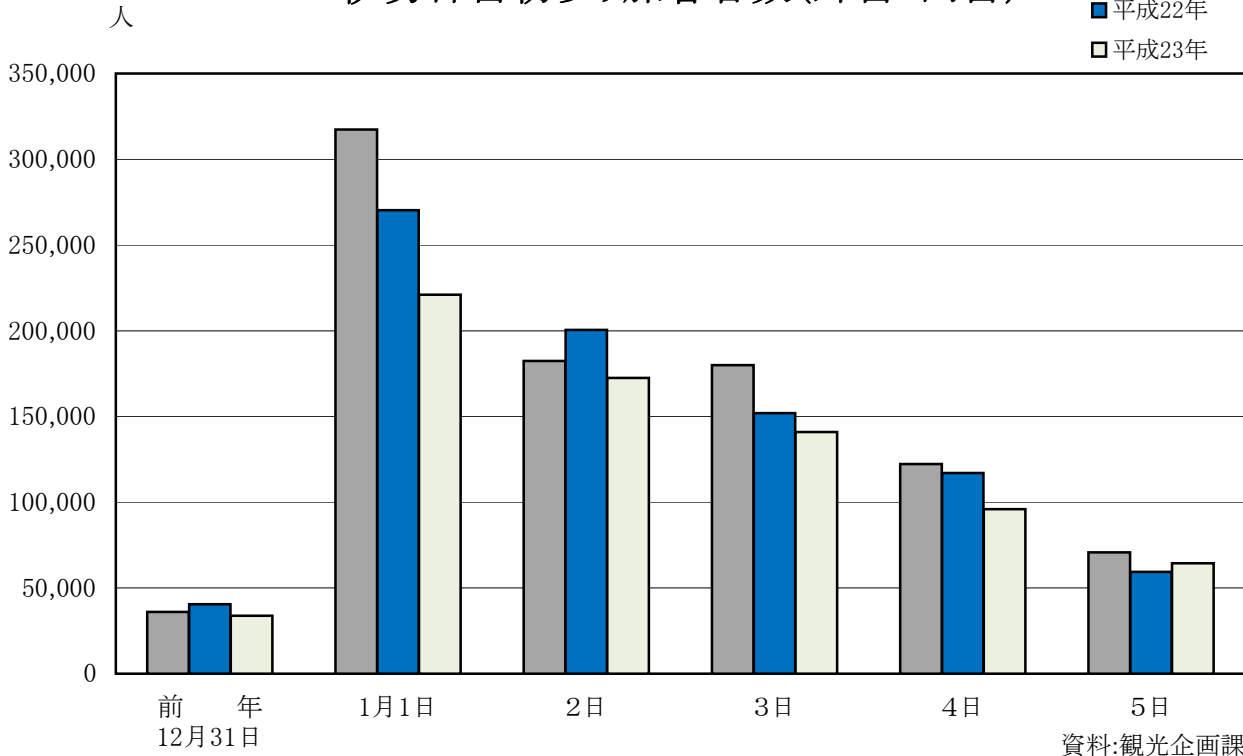

12. 觀 光

伊勢神宮初参り旅客者数(外宮・内宮)

■平成21年
■平成22年
■平成23年

参宮客の変遷(明治・大正・昭和・平成)

1. 伊勢神宮初参り旅客者数（外宮・内宮）

区 分	総 数	前 年 12月31日	1月1日	2日	3日	4日	5日
平成21年	908,643	36,004	317,302	182,379	179,977	122,176	70,805
平成22年	839,657	40,442	270,286	200,548	151,964	116,993	59,424
平成23年	728,581	33,802	221,042	172,455	140,866	95,949	64,467

資料：観光企画課

2. 伊勢神宮参拝者数

区 分	総 数	内 宮	外 宮
平成20年	7,505,408	5,716,128	1,789,280
平成21年	7,986,285	6,014,051	1,972,234
平成22年	8,828,851	6,528,390	2,300,461

資料：観光企画課

3. 旅館宿泊者数

区 分	旅 館 数			収 容 人 員			宿 泊 延 人 員		
	平成20年	平成21年	平成22年	平成20年	平成21年	平成22年	平成20年	平成21年	平成22年
伊 勢 (旅館組合加入施設)	30	31	30	2,365	2,410	2,282	284,330	282,257	293,841
二 見 町	24	23	23	2,130	2,090	2,090	187,529	177,893	170,965