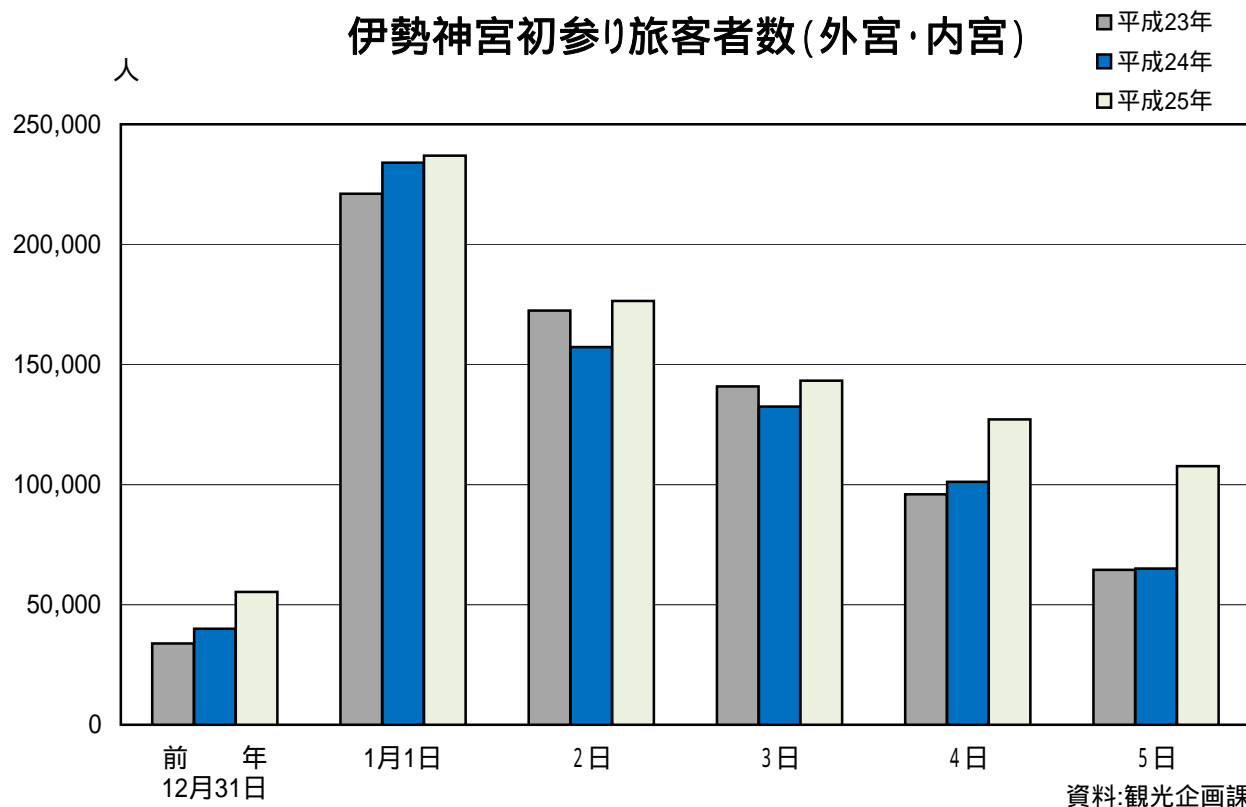

伊勢神宮初参り旅客者数(外宮・内宮)