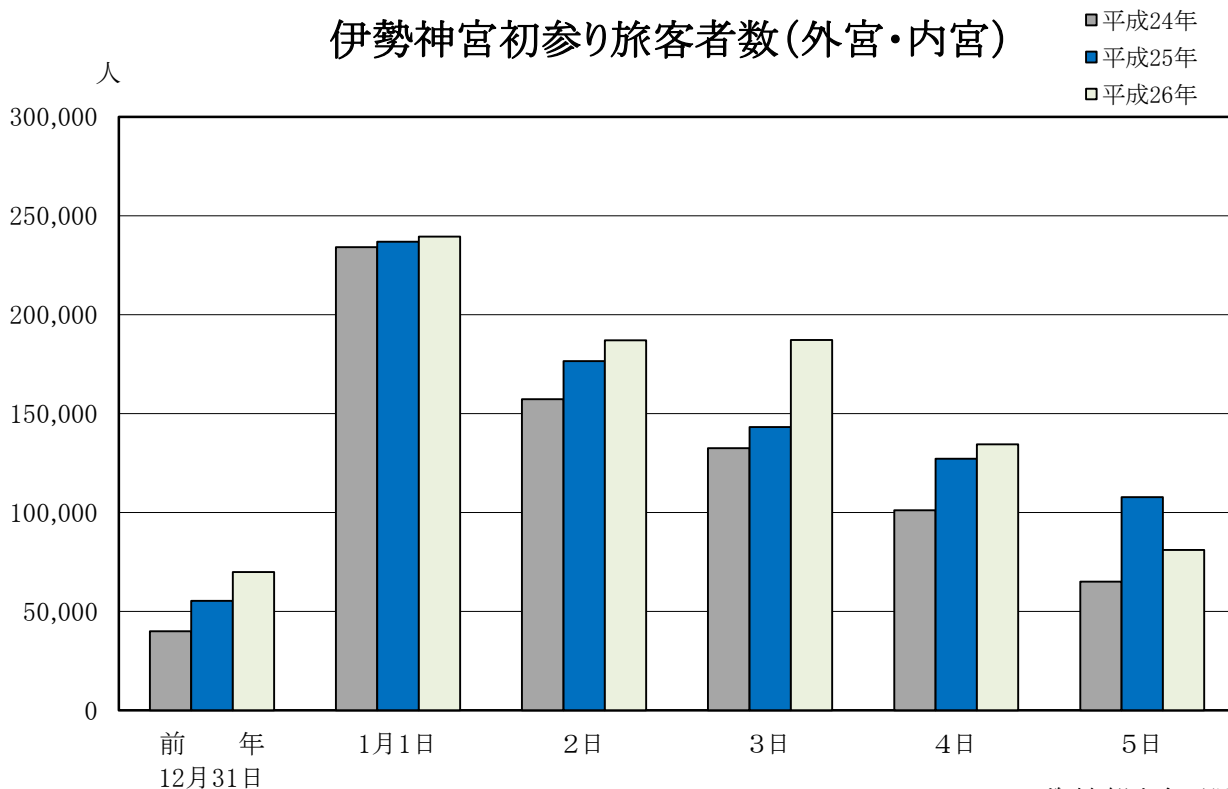

資料:観光企画課

2. 伊勢神宮参拝者数

区 分	総 数	内 宮	外 宮
平成23年	7,885,784	5,642,957	2,242,827
平成24年	8,031,095	5,513,569	2,517,526
平成25年	14,204,816	8,849,738	5,355,078

資料:観光企画課

3. 旅館宿泊者数

区 分	旅 館 数			収 容 人 員			宿 泊 延 人 員		
	平成23年	平成24年	平成25年	平成23年	平成24年	平成25年	平成23年	平成24年	平成25年
伊 勢 (旅館組合加入施設)	30	30	30	2,258	2,262	2,287	297,820	314,043	417,256
二 見 町	23	22	22	2,090	1,747	1,747	164,835	143,880	190,733

資料:観光企画課

伊勢神宮初参り旅客者数(外宮・内宮)

参宮客の変遷(明治・大正・昭和・平成)