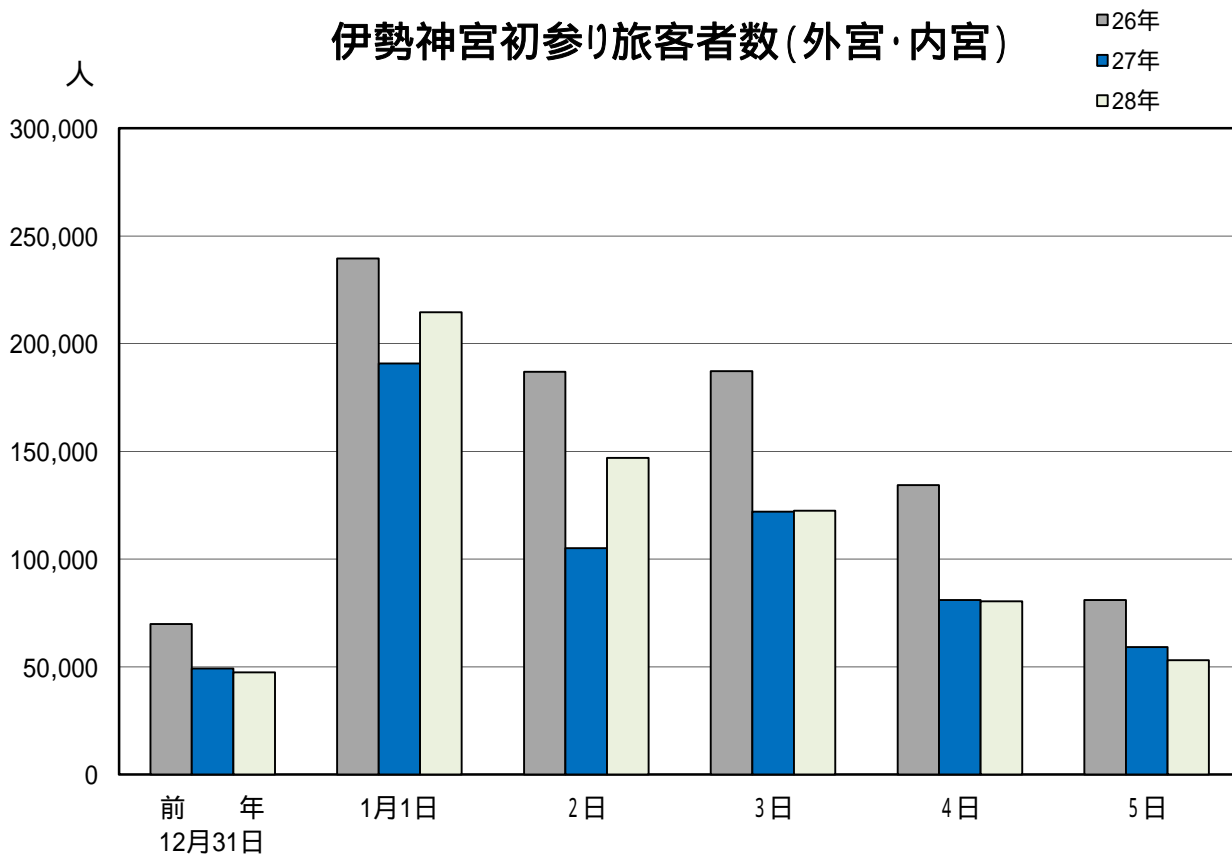

12. 觀 光

1. 伊勢神宮初参り旅客者数 (外宮・内宮)

区 分	総 数	前 年 12月31日	1月1日	2日	3日	4日	5日
平成26年	899,096	69,893	239,505	187,031	187,251	134,431	80,985
平成27年	607,292	49,164	190,872	105,082	122,015	81,013	59,146
平成28年	665,039	47,466	214,562	146,965	122,495	80,437	53,114

資料: 観光企画課

2. 伊勢神宮参拝者数

区 分	総 数	内 宮	外 宮
平成25年	14,204,816	8,849,738	5,355,078
平成26年	10,865,160	6,809,288	4,055,872
平成27年	8,382,278	5,489,703	2,892,575

資料: 観光企画課

3. 旅館宿泊者数

区 分	旅 館 数			収 容 人 員			宿 泊 延 人 員		
	平成24年	平成25年	平成26年	平成24年	平成25年	平成26年	平成24年	平成25年	平成26年
伊 勢 (旅館組合加入施設)	30	30	31	2,262	2,287	2,332	314,043	417,256	362,044
二 見 町	22	22	22	1,747	1,747	1,871	143,880	190,733	193,689

数値は通常の宿泊者の場合で、合宿等の場合は異なる。

資料: 観光企画課

伊勢神宮初参り旅客者数(外宮・内宮)

資料:観光企画課

参宮客の変遷(明治・大正・昭和・平成)

資料:観光企画課