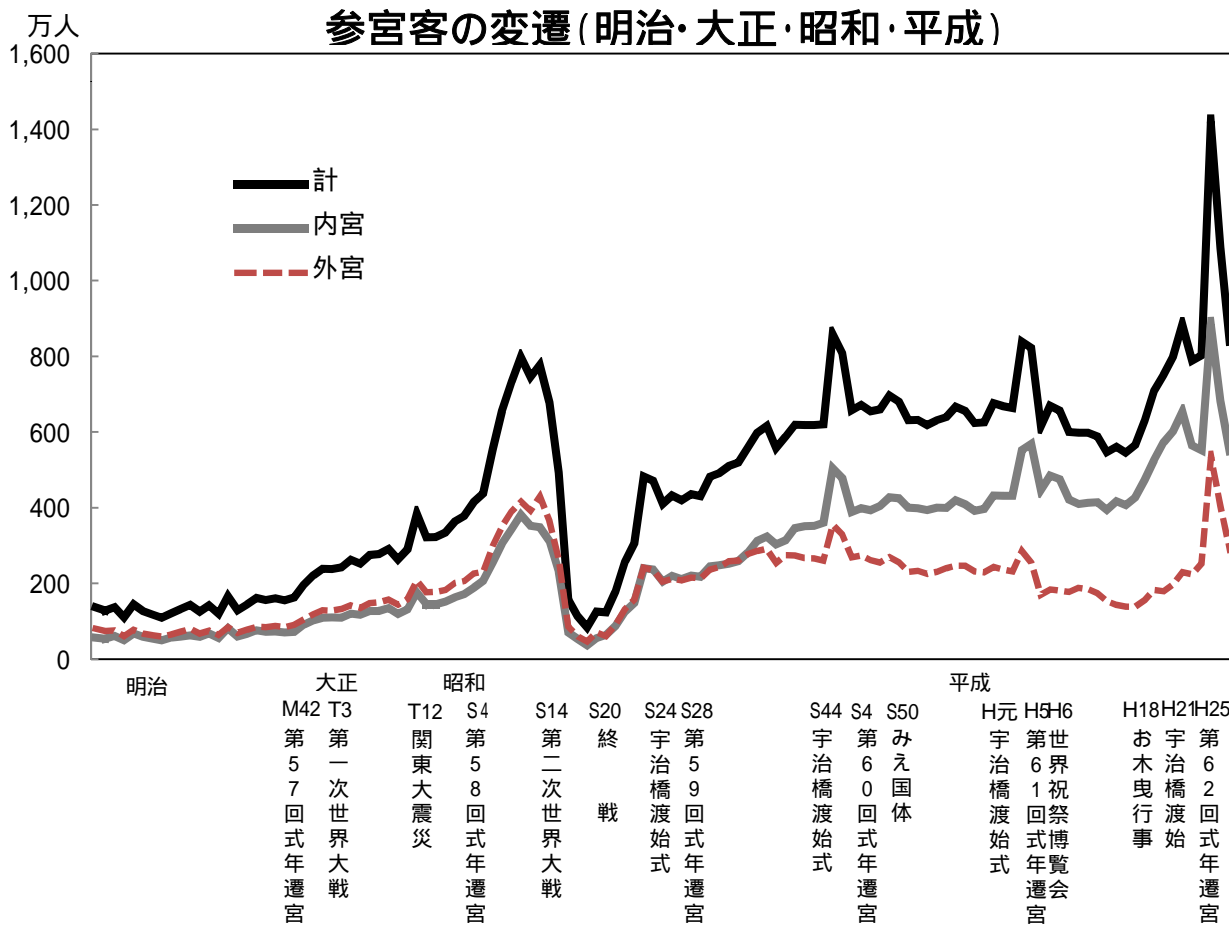

資料: 観光企画課

2. 伊勢神宮参拝者数

区 分	総 数	内 宮	外 宮
平成25年	14,204,816	8,849,738	5,355,078
平成26年	10,865,160	6,809,288	4,055,872
平成27年	8,382,278	5,489,703	2,892,575

資料: 観光企画課

3. 旅館宿泊者数

区 分	旅 館 数			収 容 人 員			宿 泊 延 人 員		
	平成24年	平成25年	平成26年	平成24年	平成25年	平成26年	平成24年	平成25年	平成26年
伊 勢 (旅館組合加入施設)	30	30	31	2,262	2,287	2,332	314,043	417,256	362,044
二 見 町	22	22	22	1,747	1,747	1,871	143,880	190,733	193,689

数値は通常の宿泊者の場合で、合宿等の場合は異なる。

資料: 観光企画課

伊勢神宮初参り旅客者数(外宮・内宮)

資料:観光企画課

参宮客の変遷(明治・大正・昭和・平成)

資料:観光企画課