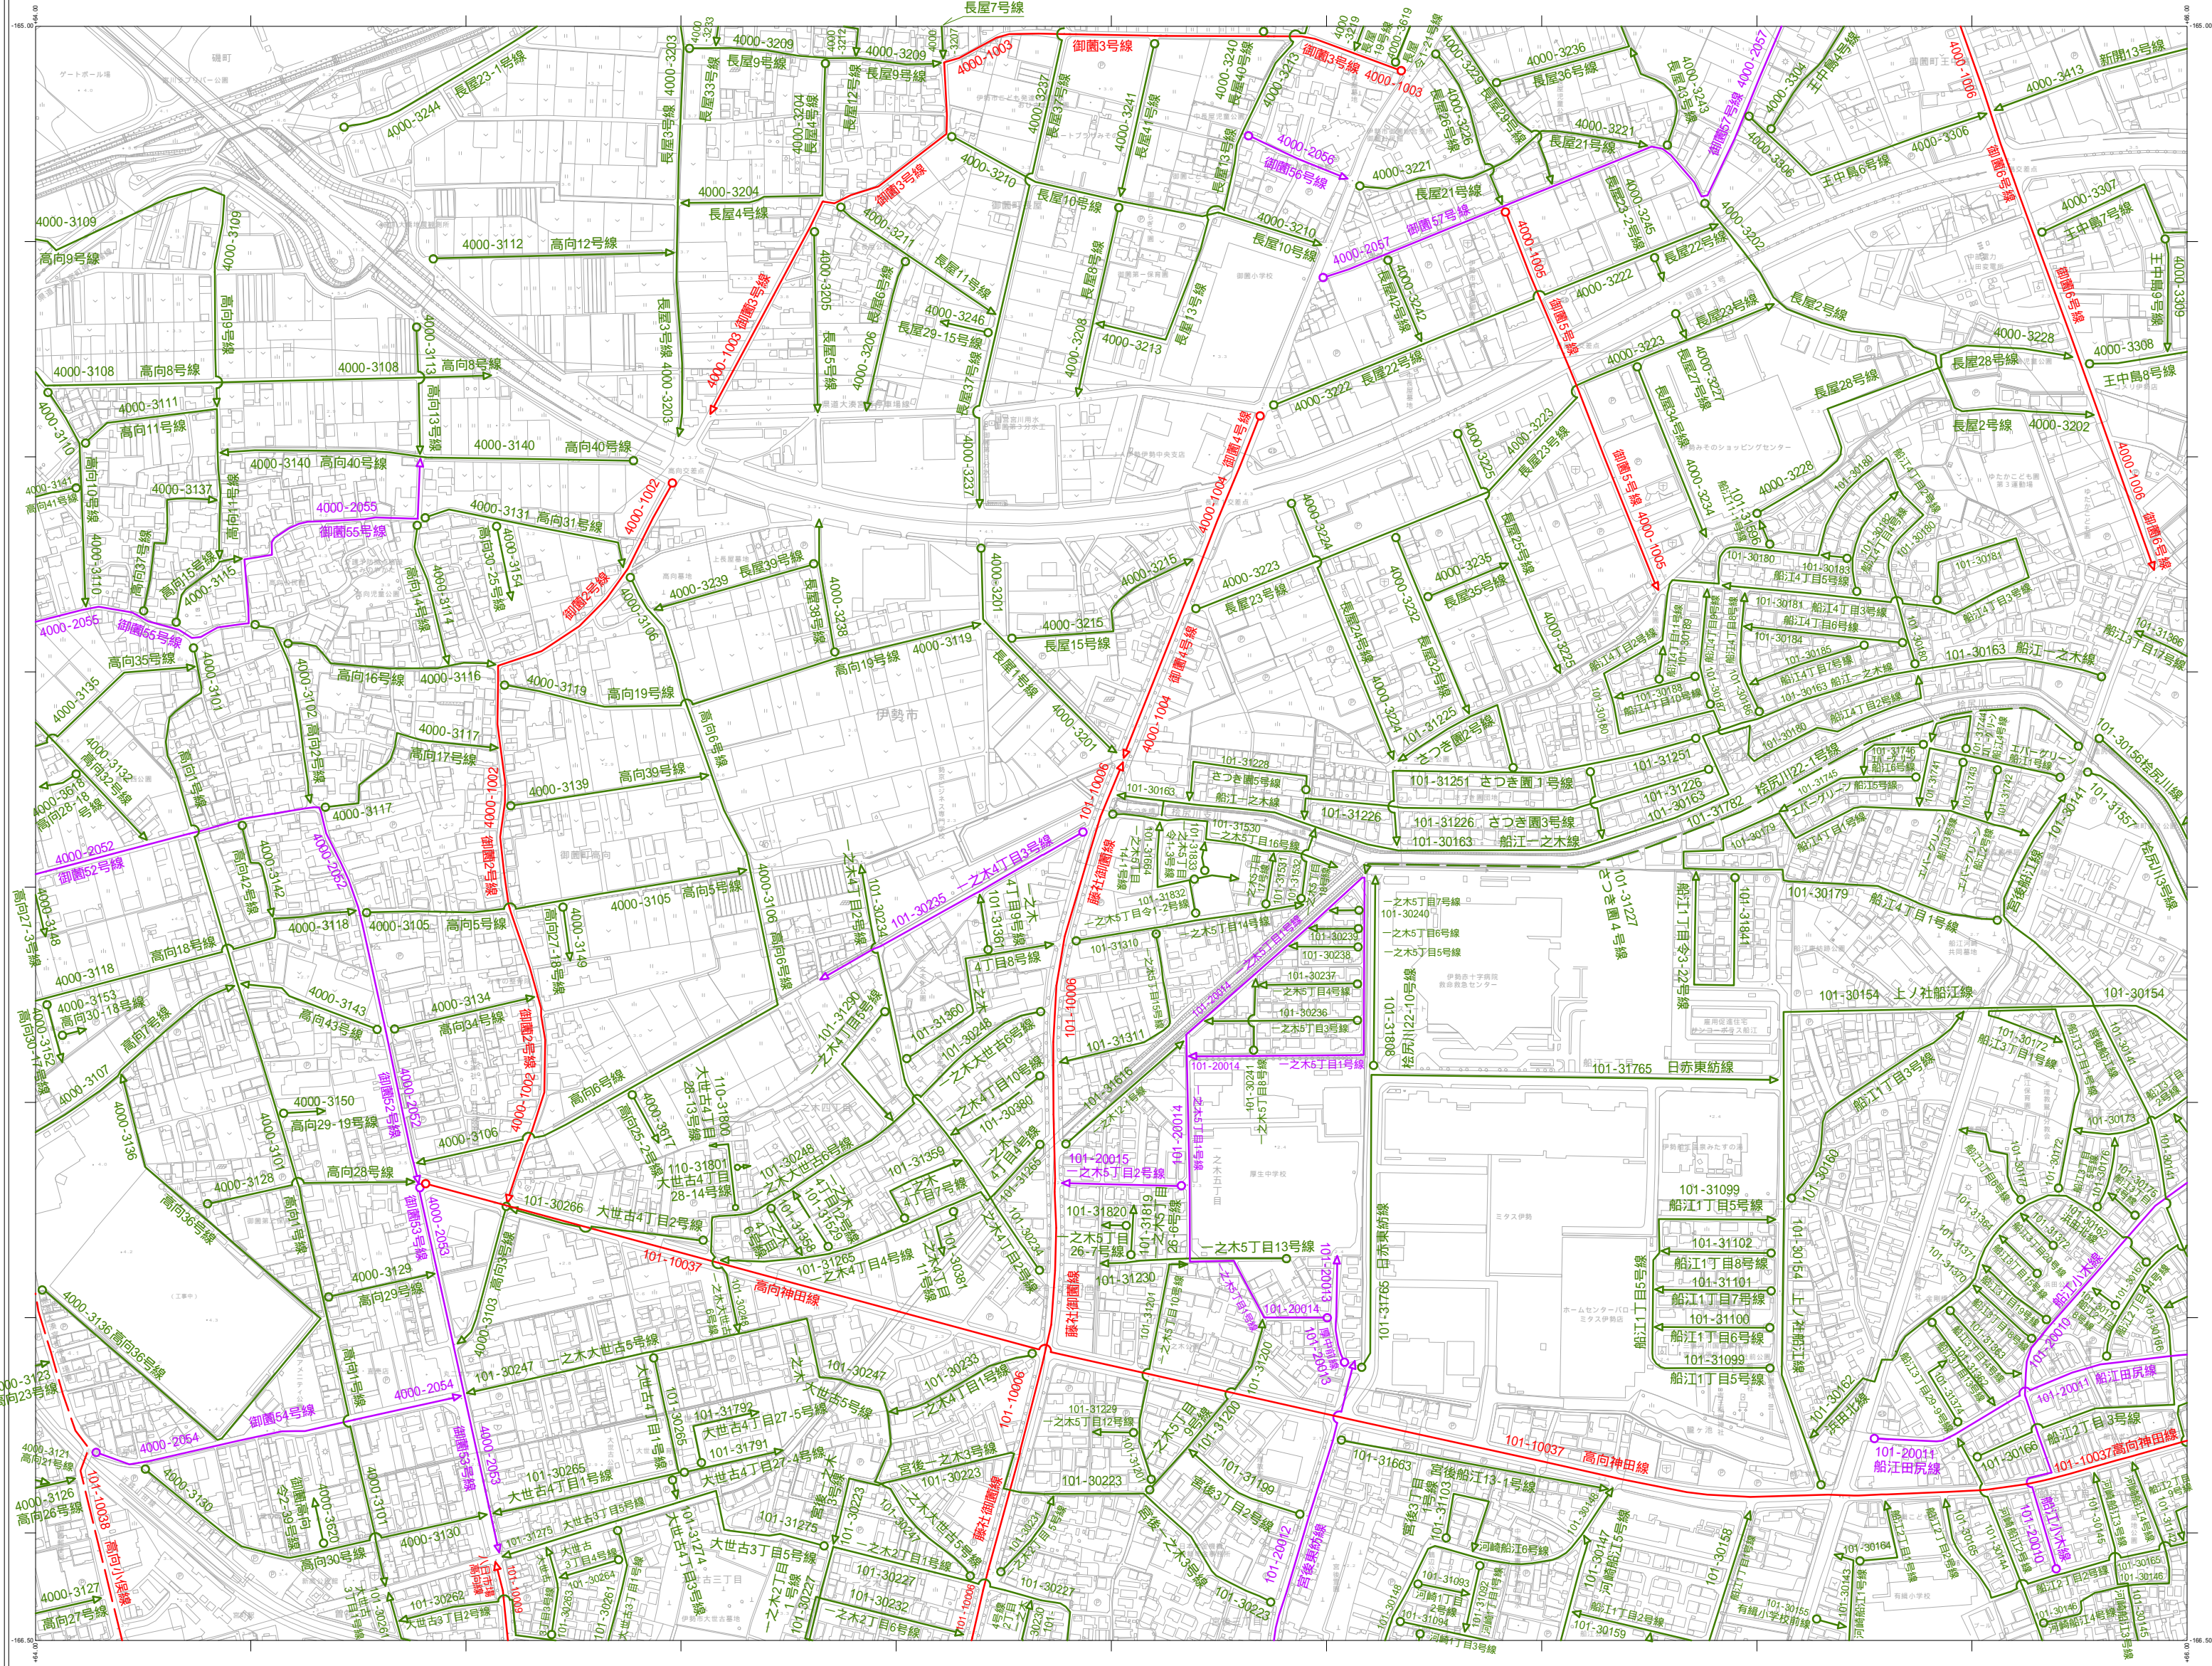

伊勢市認定路線網図

(路線の色別)
 赤色：1級路線
 紫色：2級路線
 緑色：その他路線