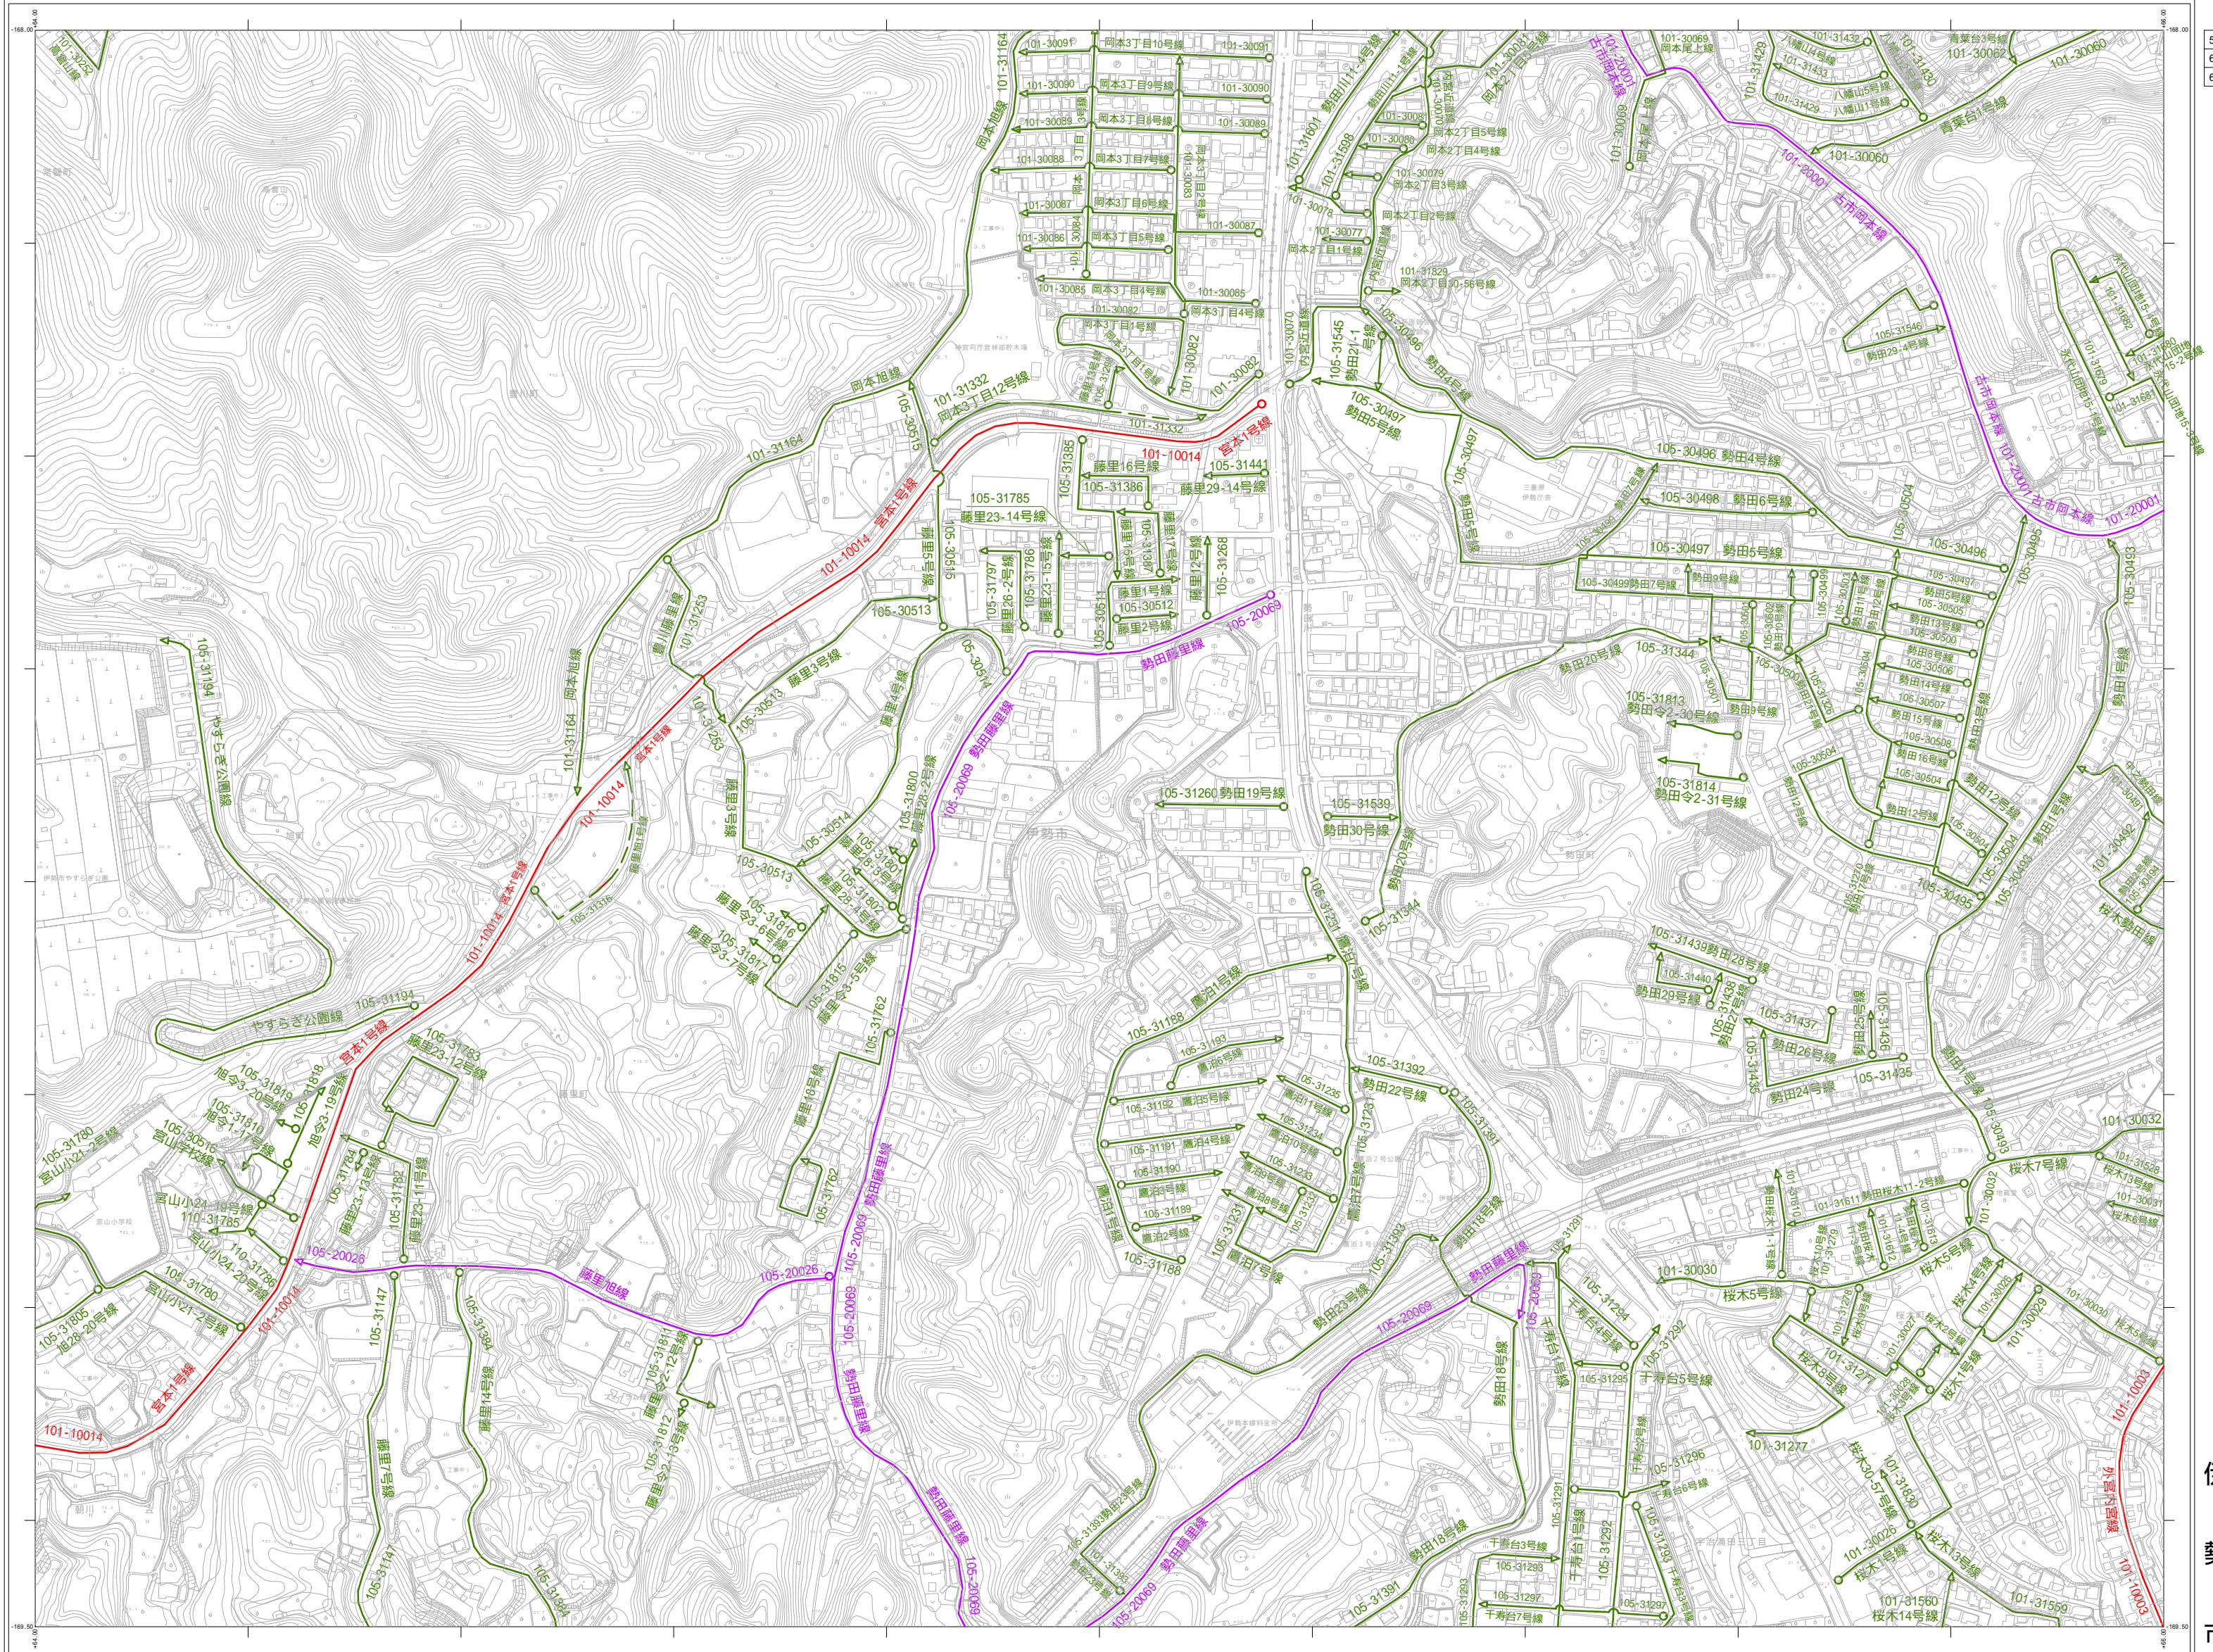

伊勢市認定路線網図

(路線の色別) 赤色：1級路線
 紫色：2級路線
 緑色：その他路線