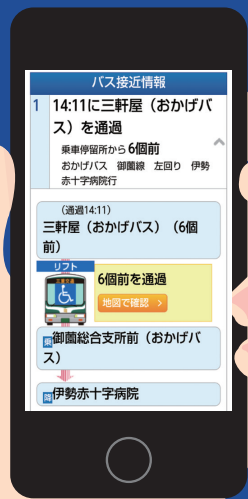

Bus-Vision
Mie Kotsu Bus Location System

多言語案内にも対応 Multilingual support 日本語 English 簡体中文 繁体中文 한국어

乗り継ぎ時刻表

「イオン伊勢店」バス停で「おかげバス環状線」と乗り継ぎできます

二見線 イオン伊勢店 着	環状線 イオン伊勢店 発	環状線 イオン伊勢店 着	二見線 イオン伊勢店 発	環状線 イオン伊勢店 着	二見線 イオン伊勢店 発
5便 14:19	右6便 14:37 左6便 14:44	右2便 8:37 左2便 8:44	2便 9:04	右8便 17:37 左8便 17:44	8便 17:54
	右6便 14:37 左6便 14:44		6便 15:04		

※乗り継ぎは主な物を記載しています。道路事情等により到着時間が遅れる場合があります。乗り継ぎができない場合もありますので予めご了承ください。