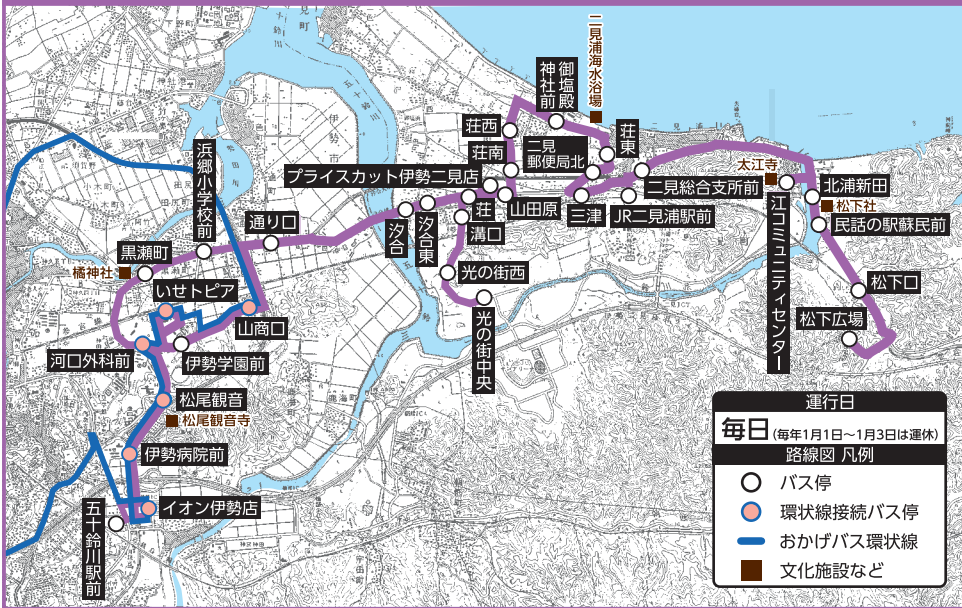

⑧ 二見線 路線図

時刻表【平日／土曜・日祝日共通】

※毎年1月1日~1月3日は運休いたします
令和6年4月1日現在

五十鈴川駅前行き	山商口経由 1便	浜郷経由 3便	浜郷経由 5便	山商口経由 7便	松下広場行き	浜郷経由 2便	浜郷経由 4便	浜郷経由 6便	山商口経由 8便
松下広場	7:10	10:03	13:30	16:00	五十鈴川駅前	9:00	12:30	15:00	17:50
松下口	7:14	10:07	13:34	16:04	イオン伊勢店	9:04	12:34	15:04	17:54
民話の駅蘇民前	7:15	10:08	13:35	16:05	伊勢病院前	9:07	12:37	15:07	17:57
北浦新田	7:16	10:09	13:36	16:06	松尾観音	9:08	12:38	15:08	17:58
江コミュニティセンター	7:17	10:10	13:37	16:07	河口外科前	9:10	12:40	15:10	18:00
二見総合支所前	7:21	10:14	13:41	16:11	いせトピア	9:12	12:42	15:12	18:02
JR二見浦駅前	7:22	10:15	13:42	16:12	伊勢学園前	↓	↓	↓	18:05
三津	7:24	10:17	13:44	16:14	山商口	↓	↓	↓	18:07
二見郵便局北	7:25	10:18	13:45	16:15	黒瀬町	9:17	12:47	15:17	↓
荘東	7:26	10:19	13:46	16:16	浜郷小学校前	9:18	12:48	15:18	↓
御塩殿神社前	7:27	10:20	13:47	16:17	通り口	9:19	12:49	15:19	18:11
荘西	7:28	10:21	13:48	16:18	汐合	9:22	12:52	15:22	18:14
荘南	7:29	10:22	13:49	16:19	汐合東	9:22	12:52	15:22	18:14
山田原	7:31	10:24	13:51	16:21	溝口	9:24	12:54	15:24	18:16
プライスカット伊勢二見店	↓	10:25	13:52	16:22	光の街西	9:25	12:55	15:25	18:17
荘	7:32	10:26	13:53	16:23	光の街中央	9:26	12:56	15:26	18:18
溝口	7:32	10:26	13:53	16:23	光の街西	9:27	12:57	15:27	18:19
光の街西	7:33	10:27	13:54	16:24	荘	9:30	13:00	15:30	18:22
光の街中央	7:34	10:28	13:55	16:25	プライスカット伊勢二見店	9:31	13:01	15:31	18:23
光の街西	7:35	10:29	13:56	16:26	山田原	9:32	13:02	15:32	18:24
汐合東	7:39	10:33	14:00	16:30	荘南	9:34	13:04	15:34	18:26
汐合	7:39	10:33	14:00	16:30	荘西	9:35	13:05	15:35	18:27
通り口	7:42	10:36	14:03	16:33	御塩殿神社前	9:36	13:06	15:36	18:28
浜郷小学校前	↓	10:38	14:05	↓	荘東	9:37	13:07	15:37	18:29
黒瀬町	↓	10:39	14:06	↓	二見郵便局北	9:38	13:08	15:38	18:30
山商口	7:45	↓	↓	16:36	三津	9:39	13:09	15:39	18:31
伊勢学園前	7:47	↓	↓	16:38	JR二見浦駅前	9:41	13:11	15:41	18:33
いせトピア	7:49	10:44	14:11	16:40	二見総合支所前	9:42	13:12	15:42	18:34
河口外科前	7:51	10:46	14:13	16:42	江コミュニティセンター	9:46	13:16	15:46	18:38
松尾観音	7:53	10:48	14:15	16:44	北浦新田	9:47	13:17	15:47	18:39
伊勢病院前	7:54	10:49	14:16	16:45	民話の駅蘇民前	9:48	13:18	15:48	18:40
イオン伊勢店	7:57	10:52	14:19	16:48	松下口	9:49	13:19	15:49	18:41
五十鈴川駅前	8:01	10:56	14:23	16:52	松下広場	9:53	13:23	15:53	18:45