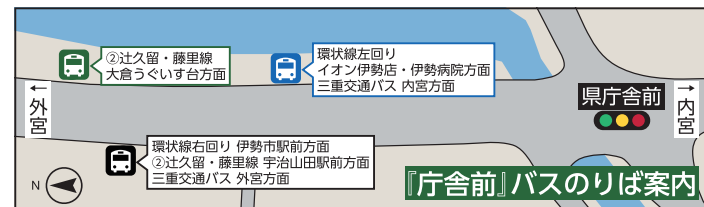

『庁舎前』
バスのりば位置に
ご注意ください

環状線との乗り継ぎ時、道路反対側ののりばへ渡る際は、「県庁舎前」交差点の横断歩道をご利用ください。

『庁舎前』バスのりば案内