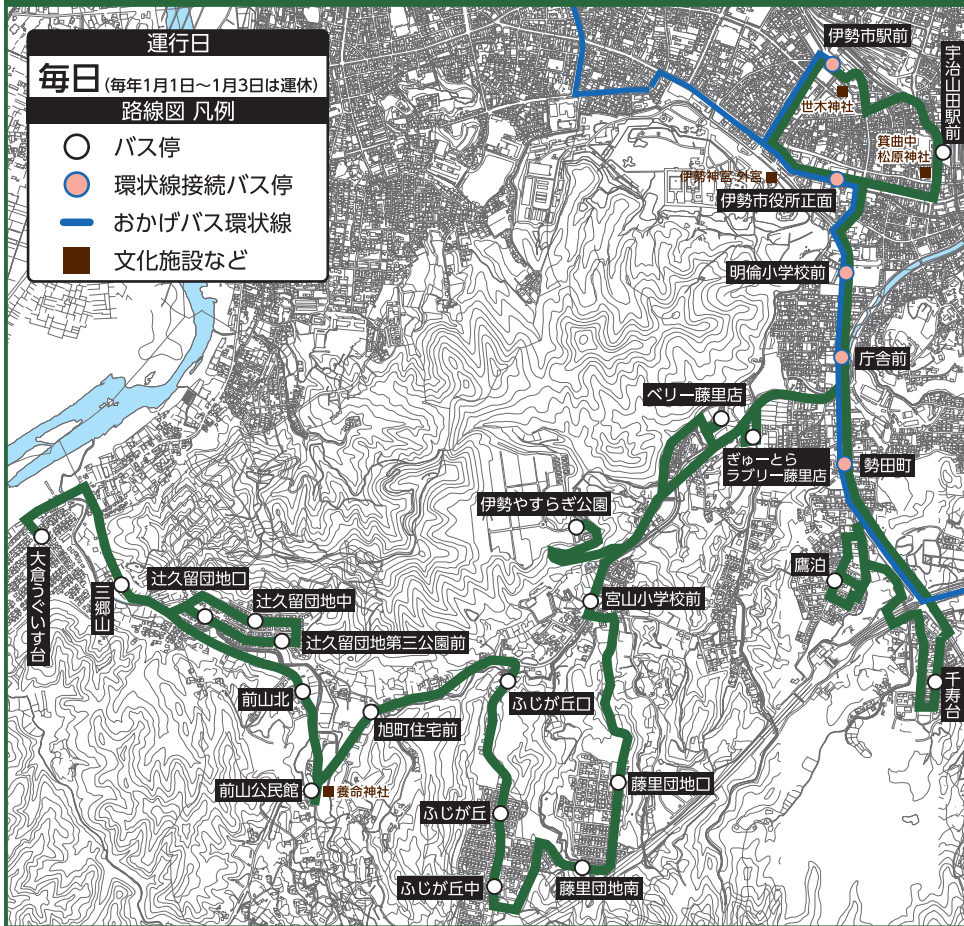

② 辻久留・藤里線 路線図

「庁舎前」バス停で『おかげバス環状線』と乗り継ぎできます

乗り継ぎ時刻表

辻久留・藤里線 庁舎前 着		環状線 庁舎前 発		環状線 庁舎前 着		辻久留・藤里線 庁舎前 発	
1便	7:10	右1便	7:21	左4便	11:30	4便	11:43
3便	8:15	左2便	8:30	左7便	16:00	8便	16:13
5便	11:04	左4便	11:30	右8便	17:51	10便	18:03
7便	13:18	右5便	13:21				
9便	15:44	左7便	16:00				
11便	17:27	右8便	17:51				

『庁舎前』
バスのりば位置に
ご注意ください

環状線との乗り継ぎ時、道路反対側ののりばへ渡る際は、「県庁舎前」交差点の横断歩道をご利用ください。

『庁舎前』バスのりば案内