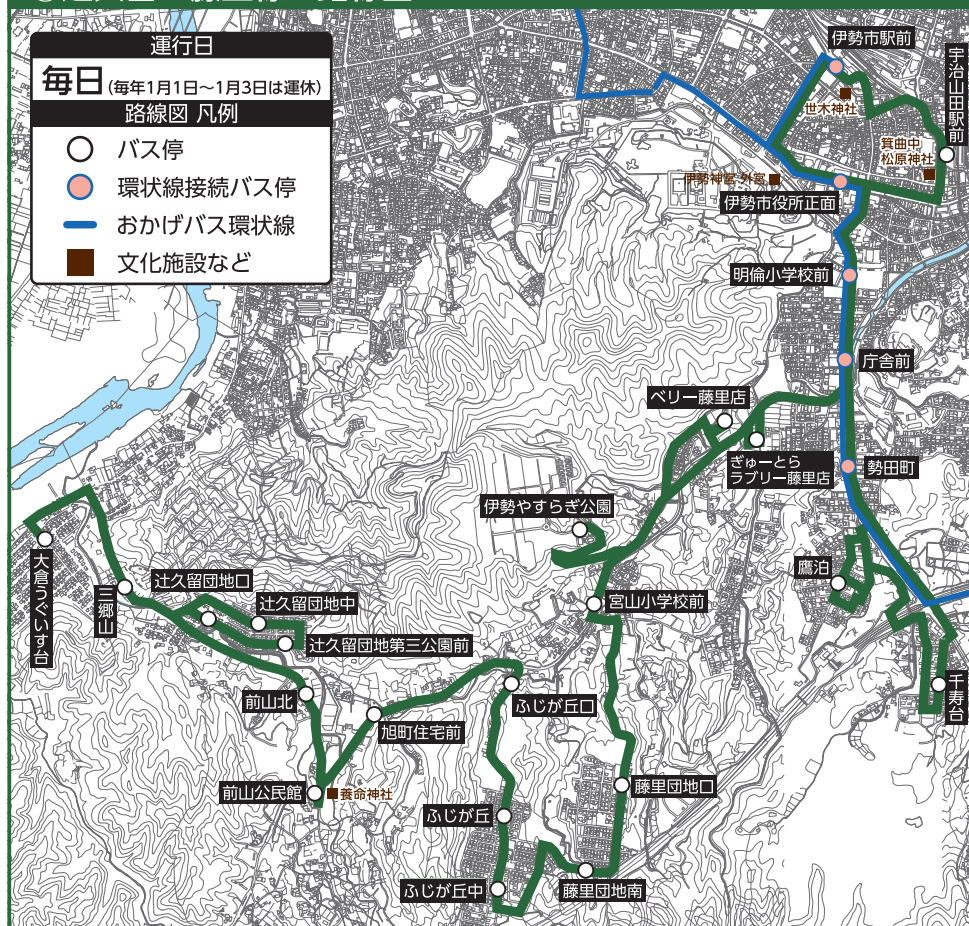

## ② 辻久留・藤里線 路線図

**運行日**  
**毎日** (毎年1月1日～1月3日は運休)  
**路線図 凡例**  
 ○ バス停  
 ● 環状線接続バス停  
 〓 おかげバス環状線  
 ■ 文化施設など

## 乗り継ぎ時刻表

「庁舎前」バス停で『おかげバス環状線』と乗り継ぎできます

辻久留・藤里線 庁舎前 着	環状線 庁舎前 発	環状線 庁舎前 着	辻久留・藤里線 庁舎前 発
1便 7:10	右1便 7:21	左4便 11:30	4便 11:43
3便 8:15	左2便 8:30	左7便 16:00	8便 16:13
5便 11:04	左4便 11:30	右8便 17:51	10便 18:03
9便 15:44	左7便 16:00		
11便 17:27	右8便 17:51		

『庁舎前』  
 バスのりば位置に  
 ご注意ください

環状線との乗り継ぎ時、道路反対側のりばへ渡る際は、「庁舎前」交差点の横断歩道をご利用ください。

『庁舎前』バスのりば案内