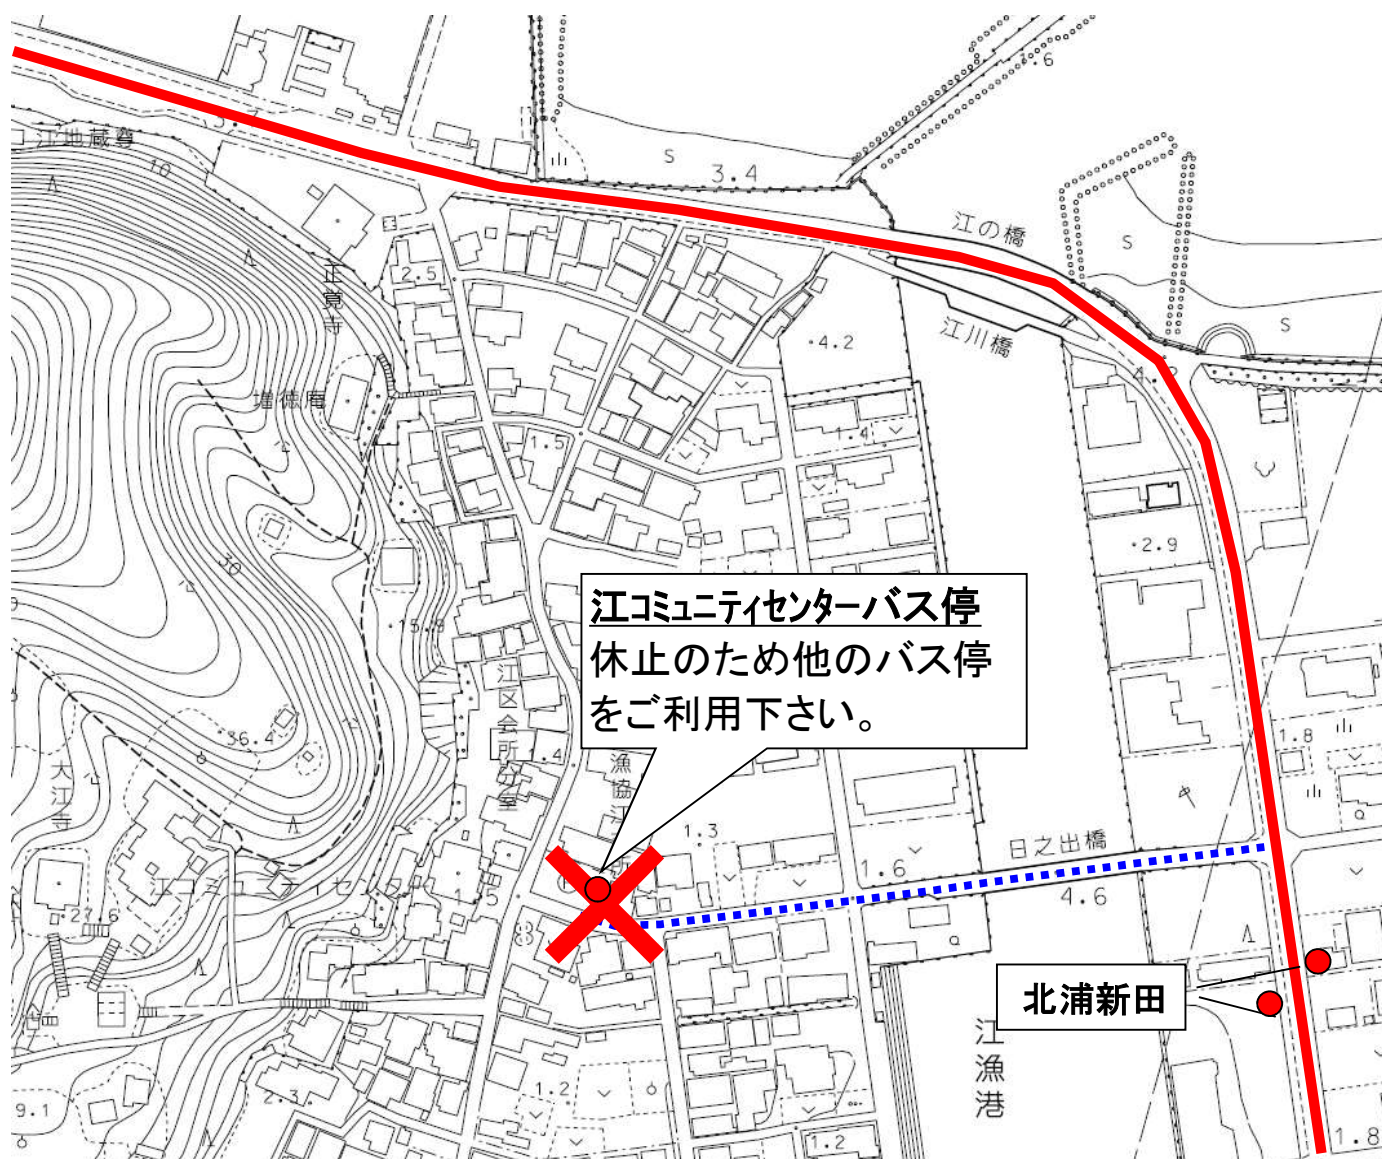

おかげバス二見線迂回運行のお知らせ

地元行事のため、下記のように迂回運行を実施いたします。

そのため、「江コミュニティセンター」のバス停を休止致します。ご了承ください。

迂回期間：令和8年7月5日（日）・・・終日

<お問い合わせ>

伊勢市交通政策課 0596-21-5593
三重交通(株)伊勢営業所 0596-25-7131