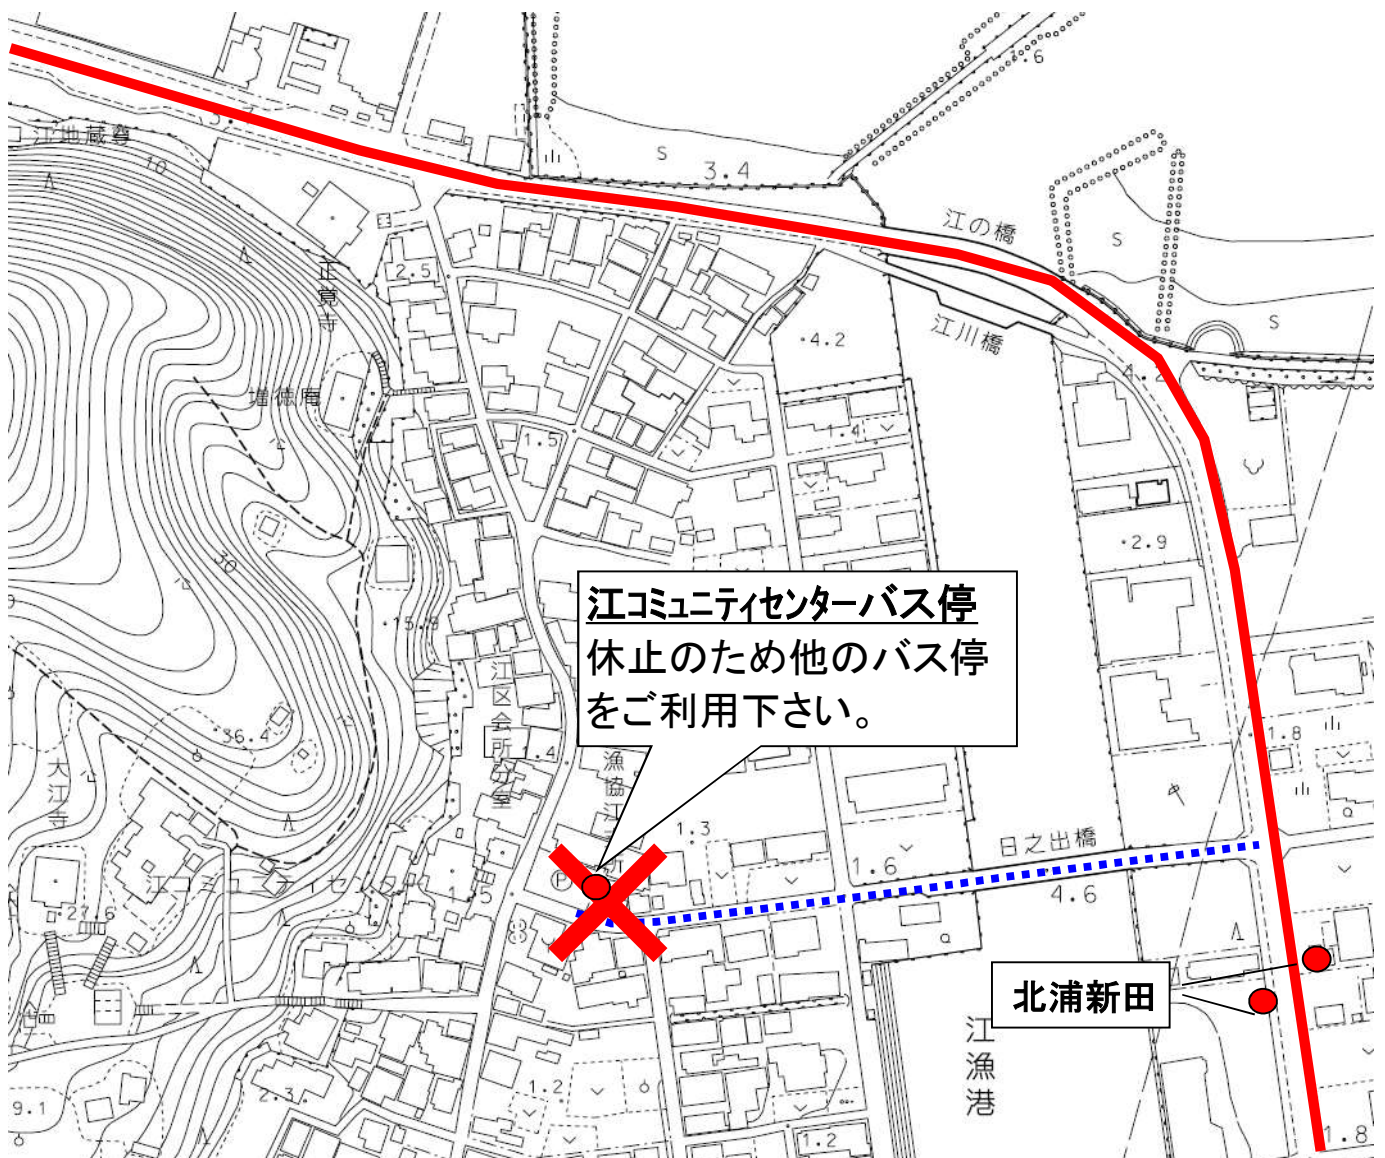

おかげバス二見線迂回運行のお知らせ

地元行事のため、下記のように迂回運行を実施いたします。

そのため、「江コミュニティセンター」のバス停を休止致します。ご了承ください。

迂回期間：令和8年7月12日（日）・・・終日

<お問い合わせ>

伊勢市交通政策課

0596-21-5593

三重交通(株)伊勢営業所