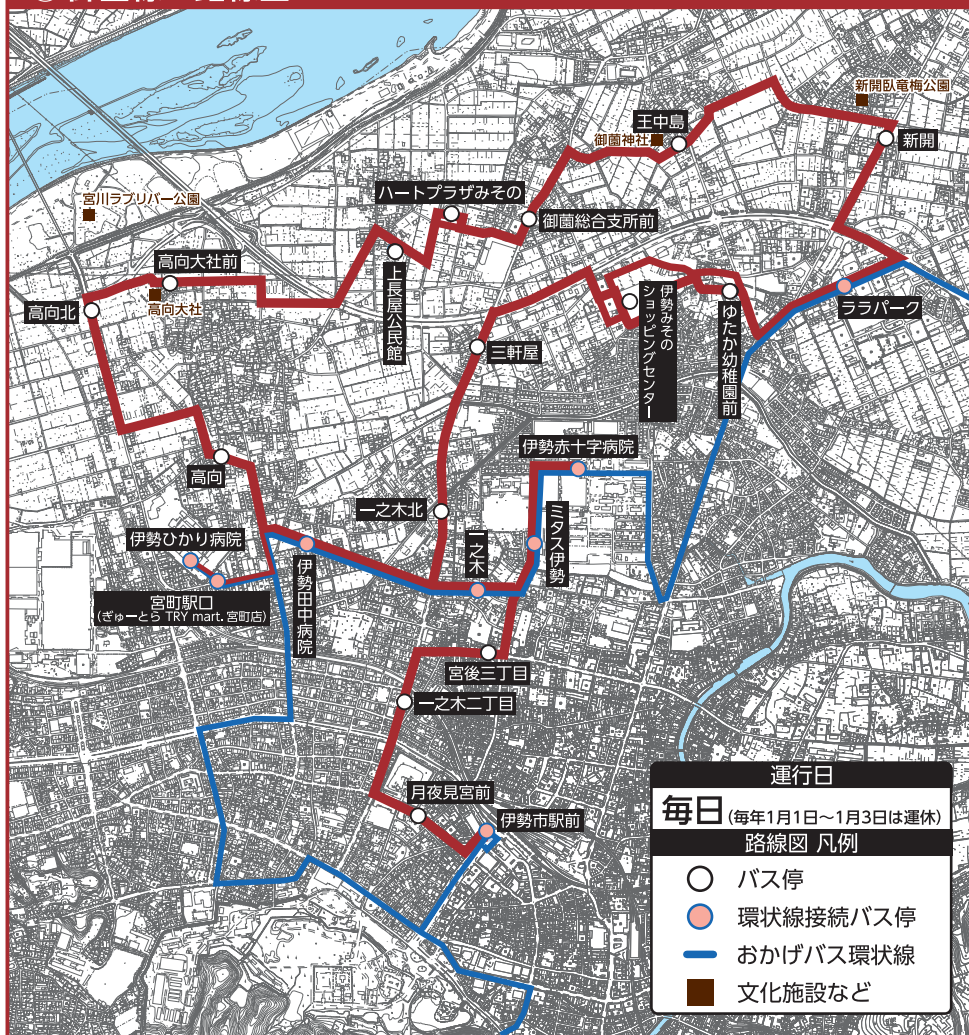

## ① 御園線 路線図

環状線乗り継ぎ 左回り 右回り

## 乗り継ぎ時刻表

「伊勢市駅前」バス停で『おかげバス環状線』と乗り継ぎできます

| 御園線<br>伊勢市駅前 着 | 環状線<br>伊勢市駅前 発 | 環状線<br>伊勢市駅前 着 | 御園線<br>伊勢市駅前 発 |
|----------------|----------------|----------------|----------------|
| 右1便 10:29      | 右4便 10:35      | 左1便 8:16       | 左1便 8:20       |
| 右2便 12:39      | 左5便 12:50      | 右3便 10:31      | 左2便 11:00      |
| 右3便 15:49      | 左7便 15:50      | 右5便 13:31      | 左3便 13:50      |
| 右4便 18:29      | 左9便 18:50      | 左6便 15:46      | 左4便 16:15      |

※乗り継ぎは主な物を記載しています。道路事情等により到着時間が遅れる場合があります。乗り継ぎができない場合もありますので予めご了承ください。

ふれあい・たいせつに

ぎゅーとら

● 松尻(ぎゅーとら ハイジー店) ● 小俣総合支所前(ぎゅーとら 小俣店)  
● 伊勢警察前(ぎゅーとら ラブリー神田久志本店) ● 宮町駅(ぎゅーとら TRY mart.宮町店)

掲載の企業様は、バス停留名称ネーミングライセンスパートナーです。