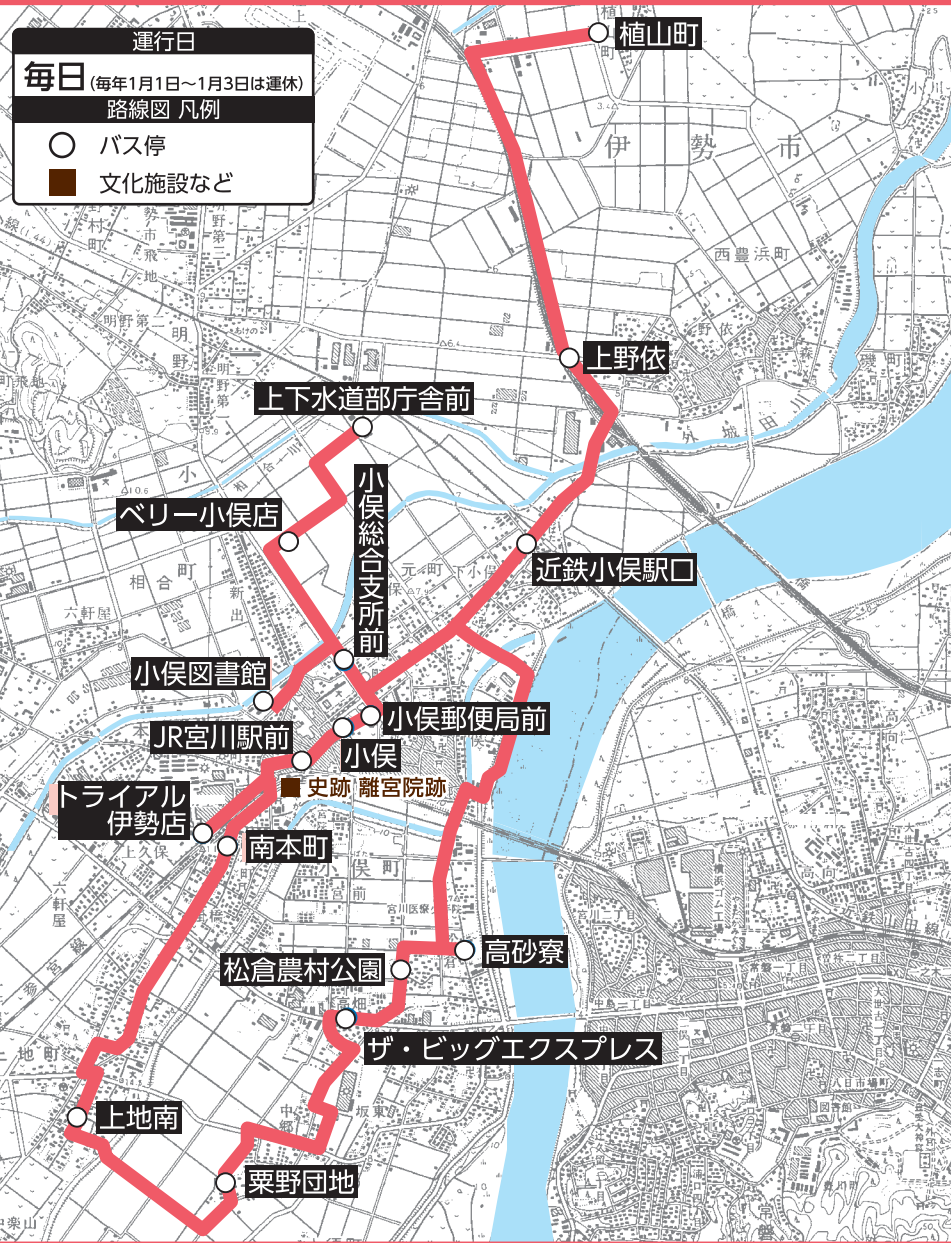

小侯・栗野デマンド[予約制] 栗野団地・植山方面 路線図

『予約制』

ご利用の際は事前にご予約をお願いします(予約無しではご利用いただけません)
※予約はご利用日の一週間前から当日の乗車便発車1時間前まで承ります。
※左1便はご利用日前日の20時までにご予約いただけますようお願いいたします。

予約専用電話

(運行事業者:三交タクシー)

0596-24-8600

予約の変更
キャンセルもこちらへ

受付時間 8:00~20:00

携帯電話からの
発信用QRコード

時刻表[平日/土曜・日祝日共通]

※毎年1月1日~1月3日は運休いたします
令和8年4月1日現在

左回り

左1便 左2便 左3便

ベリー小侯店	8:40	10:00	14:00
小侯図書館	8:42	10:02	14:02
小侯総合支所前	8:44	10:04	14:04
小侯郵便局前	8:45	10:05	14:05
小侯	8:46	10:06	14:06
JR宮川駅前	8:47	10:07	14:07
南本町	8:49	10:09	14:09
上地南	8:54	10:14	14:14
栗野団地	8:58	10:18	14:18
ザ・ビッグエクスプレス	9:03	10:23	14:23
松倉農村公園	9:06	10:26	14:26
高砂寮	9:08	10:28	14:28
植山町	9:17	10:37	14:37
上野依	9:20	10:40	14:40
近鉄小侯駅口	9:26	10:46	14:46
JR宮川駅前	9:29	10:49	14:49
トライアル伊勢店	9:31	10:51	14:51
小侯郵便局前	9:35	10:55	14:55
小侯総合支所前	9:36	10:56	14:56
小侯図書館	9:38	10:58	14:58
ベリー小侯店	9:40	11:00	15:00
上下水道部庁舎前	9:43	11:03	15:03

おかげバス東大淀・明野・小侯線乗り継ぎ

右回り

右1便 右2便 右3便

上下水道部庁舎前	11:07	12:12	15:57
ベリー小侯店	11:10	12:15	16:00
小侯図書館	11:12	12:17	16:02
小侯総合支所前	11:14	12:19	16:04
小侯郵便局前	11:15	12:20	16:05
トライアル伊勢店	11:19	12:24	16:09
JR宮川駅前	11:21	12:26	16:11
近鉄小侯駅口	11:24	12:29	16:14
上野依	11:30	12:35	16:20
植山町	11:33	12:38	16:23
高砂寮	11:42	12:47	16:32
松倉農村公園	11:44	12:49	16:34
ザ・ビッグエクスプレス	11:47	12:52	16:37
栗野団地	11:52	12:57	16:42
上地南	11:56	13:01	16:46
南本町	12:01	13:06	16:51
JR宮川駅前	12:03	13:08	16:53
小侯	12:04	13:09	16:54
小侯郵便局前	12:05	13:10	16:55
小侯総合支所前	12:06	13:11	16:56
小侯図書館	12:08	13:13	16:58
ベリー小侯店	12:10	13:15	17:00

おかげバス東大淀・明野・小侯線乗り継ぎ

乗り継ぎ
時刻表

『おかげバス東大淀・明野・小侯線』と乗り継ぎできます

『小侯図書館』での乗り継ぎ

小侯・栗野デマンド → 東大淀・明野・小侯線
小侯図書館 着 → 伊勢赤十字病院行き小侯図書館 発

左2便 10:58 5便 10:59

『ベリー小侯店』での乗り継ぎ

小侯・栗野デマンド → 東大淀・明野・小侯線
ベリー小侯店 着 → 伊勢赤十字病院行きベリー小侯店 発

右1便 12:10 7便 12:27

東大淀・明野・小侯線 → 小侯・栗野デマンド
山大運行きベリー小侯店 着 →

4便 10:53 右1便 11:10

6便 13:49 左3便 14:00

※乗り継ぎは主な物を記載しています。
道路事情等により到着時間が遅れる場合があります。
乗り継ぎができない場合もありますので
予めご了承ください。