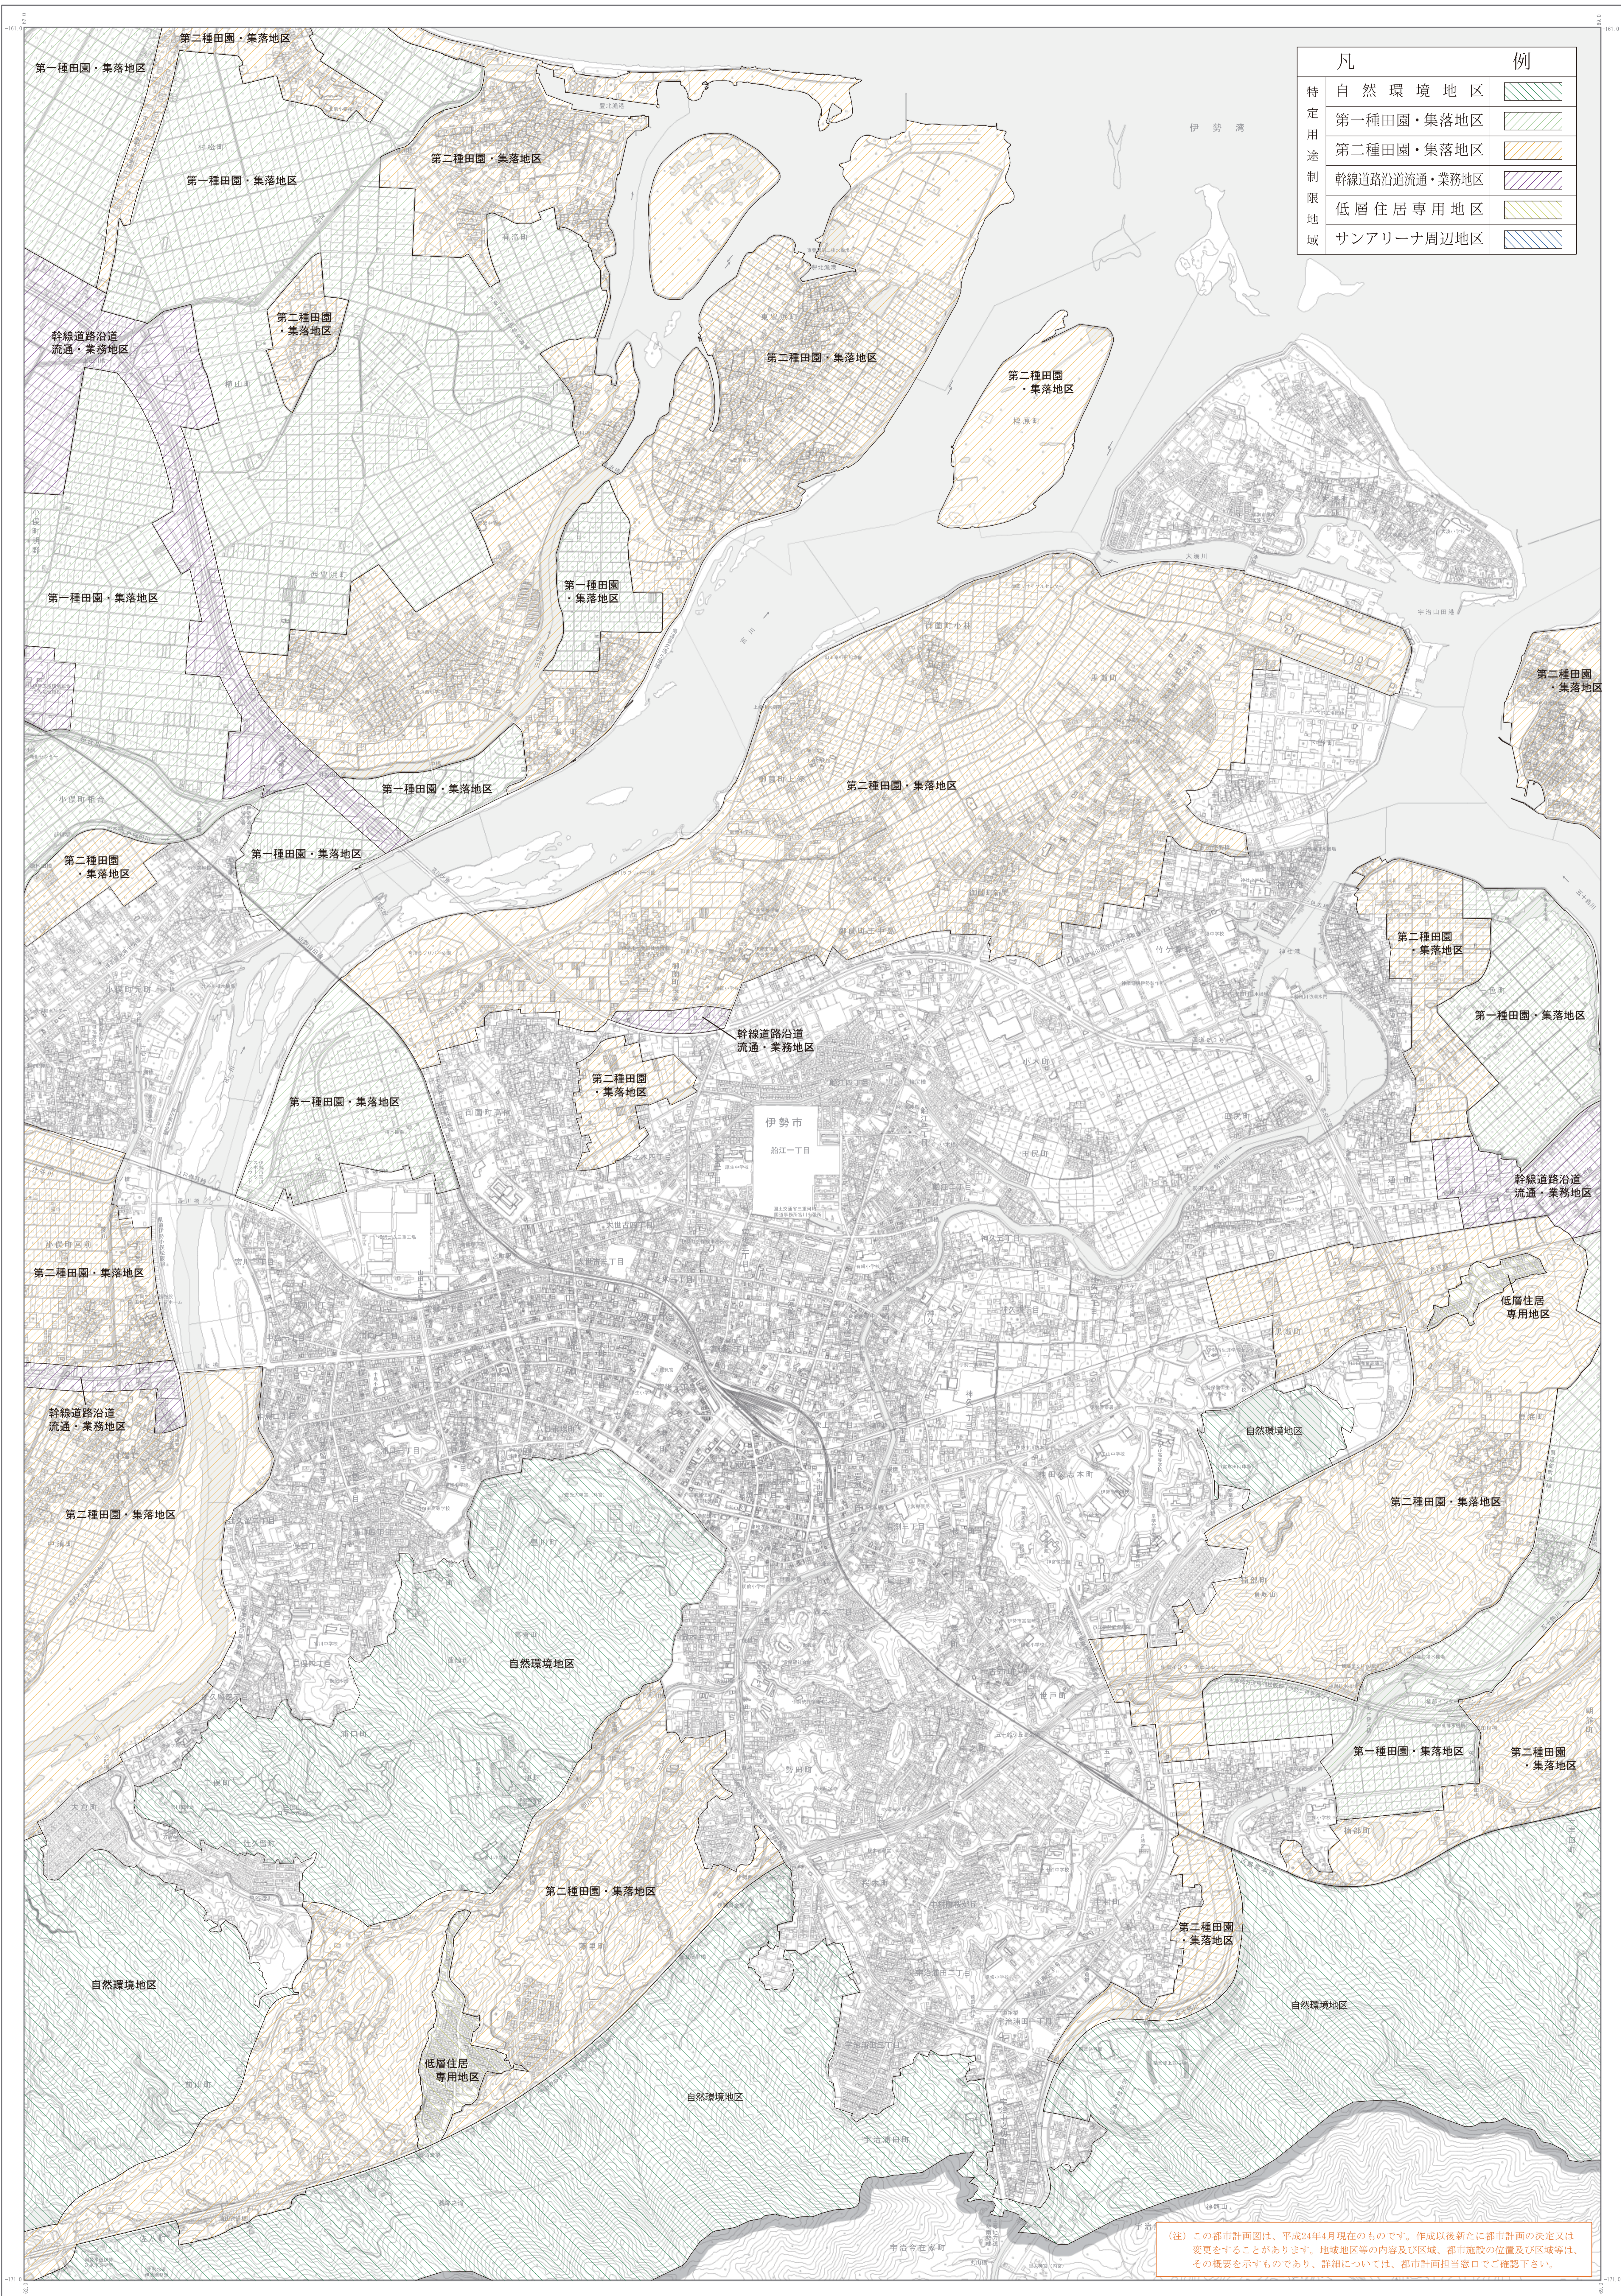

# 特定用途制限地域図 (No. 1)

凡	例
特定用途制限地域	自然環境地区
	第一種田園・集落地区
	第二種田園・集落地区
	幹線道路沿道流通・業務地区
	低層住居専用地区
	サンアリーナ周辺地区

2	1	4
3		

(注) この都市計画図は、平成24年4月現在のものです。作成以後新たに都市計画の決定又は変更をすることがあります。地域地区等の内容及び区域、都市施設の位置及び区域等は、その概要を示すものであり、詳細については、都市計画担当窓口でご確認ください。

1:10,000